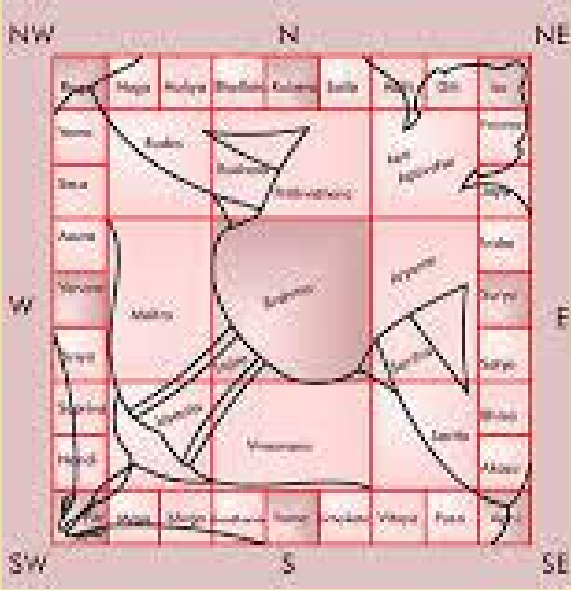

**உங்கள் அன்புடன்,
ஆசிரியர்
'உங்கள் பேப்பர்'**

மேற்கு நோக்கிய வீட்டிற்கு வாஸ்துவை மேம்படுத்துவது எப்படி?

மேற்கு நோக்கிய வீடு என்பது வாஸ்துவிற்கு இணங்காத சொத்து என்று நீங்கள் நினைத்தால், அது தவறு. குறிப்பிட்ட வாஸ்து குறிப்புகளை நீங்கள் பின்பற்றினால், மேற்கு நோக்கிய வீடு மங்களகரமானதாக இருக்கலாம். நுழைவாயிலிலிருந்து வெவ்வேறு அறைகள் வரை, வீட்டின் அனைத்து பகுதிகளிலும் திருத்தங்களைச் செய்யலாம். உங்கள் மேற்கு நோக்கிய வீட்டை வாஸ்துவிற்கு இணக்கமாக மாற்றுவது எப்படி என்பதை ஒரு நிபுணரிடம் இருந்து கேட்போம்.

இன்றைய உலகில், நாம் ஒவ்வொருவரும் வெற்றிகரமான மற்றும் சக்திவாய்ந்தவர்களாக இருக்க போராடுகிறோம்.

நேர்மறை ஆற்றல் நிறைந்த, ஒரு வீடு/பணியிடமானது மகிழ்ச்சியான மற்றும் வெற்றிகரமான வாழ்க்கைக்கு ஒரு முக்கிய அங்கமாகும். வாஸ்து விதிகளின்படி, ஒரு வீட்டின் நோக்குநிலைக்கு அனைத்து திசைகளும் சமமாக நல்லது தான். இருப்பினும், மேற்கு நோக்கிய வீடுகள் மக்களின் மூன்றாவது தேர்வாக மாறிவிட்டன; முதல் மற்றும் இரண்டாவதாக மக்கள் தேர்ந்தெடுப்பது வடக்கு மற்றும் கிழக்கு சார்ந்த வீடுகள். மேற்கு நோக்கிய வீட்டின் புகழ் குறைவாக இருப்பதற்கான காரணம், மேற்கு நோக்கிய வீடுகள் அனைத்தும் வாஸ்து படி மோசமானவை என்பது தவறான நம்பிக்கை.