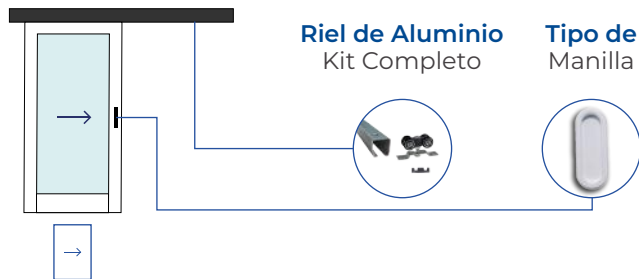

### Descripción

Hojas activas, apertura por tirador  
uñero con kit de barra de riel.

Blanco

Negro  
Liso

Madera

Negro  
Foleado

www.innova0101.com

# Puerta Corrediza

Riel Escondido Aéreo / Línea Premium

### Descripción

Hoja activa colgante, apertura por tirador uñero con kit de riel de aluminio.

[www.innova0101.com](http://www.innova0101.com)