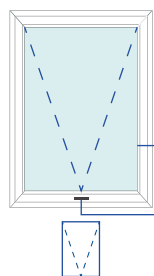

# Ventana **Proyectante**

Línea Comercial

**Tela Mosquitero**  
Opcional

**Tipo de Manilla**

### Descripción

1 hoja activa, apertura por manilla de cierre de presión central.

Blanco

Negro Liso

Madera

Negro Foleado

www.innova0101.com

# Ventana Proyectante

Línea Premium

**Tela Mosquitero**  
Opcional

**Tipo de Manilla**