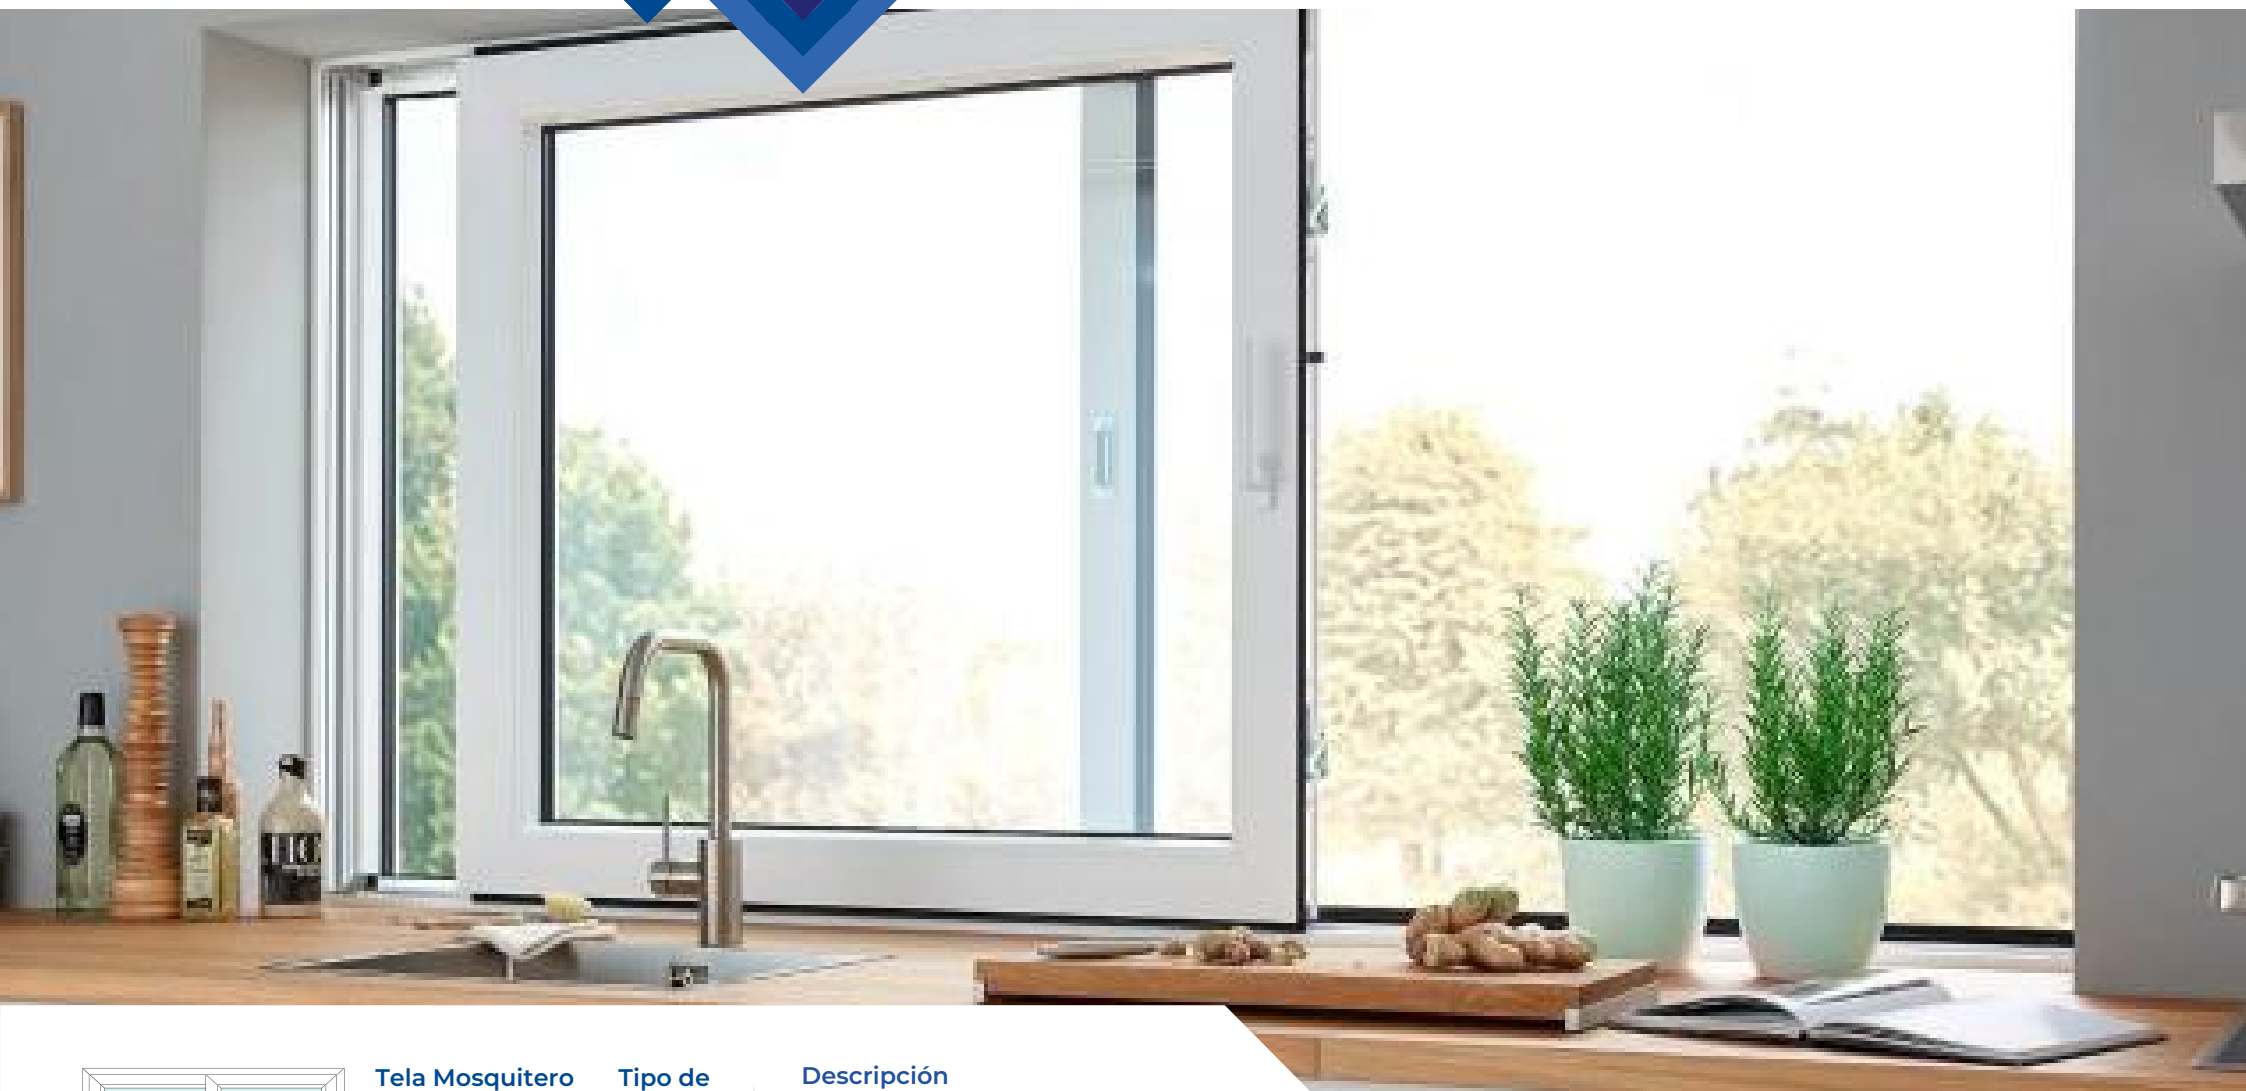

Ventana Corrediza

Línea Premium

Tela Mosquitero
Opcional

Tipo de Manilla

Descripción

Hojas activas y fijas, apertura por manilla con sistema de cierre multipuntos.

- Blanco
- Negro Liso
- Madera
- Negro Foleado