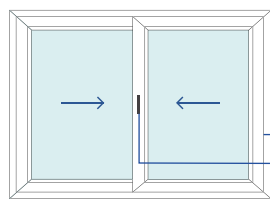

Puerta Corrediza

Línea Comercial