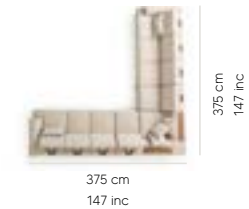

SINGLE R. ARM MODULE

W:108 L:110 H:87 cm
W:42 L:43 H:34 inc
40 kg 1,03 m³

SINGLE L. ARM MODULE

W:108 L:110 H:87 cm
W:42 L:43 H:34 inc
40 kg 1,03 m³

SINGLE MODULE

W:75 L:110 H:87 cm
W:29 L:43 H:34 inc
28 kg 0,72 m³

CONSOLE
W:244 L:81 H:50 cm
W:96 L:32 H:20 inc
130 kg 1,5 m²

MIRROR
W:125 L:4 H:107 cm
W:49 L:2 H:42 inc
20 kg 0,2 m²

TABLE
W:200 L:75 H:100 cm
W:79 L:30 H:39 inc
85 kg 0,6 m²

TV BOTTOM
W:236 L:51 H:50 cm
W:93 L:20 H:20 inc
90 kg 0,1 m²

3 SEATER M. WITH ARM

W:203 L:110 H:83 cm
 W:80 L:43 H:33 inc
 85 kg 2 m³

RESTING MODULE

W:170 L:145 H:83 cm
 W:67 L:57 H:33 inc
 65 kg 1,2 m³

COFFEE TABLE

W:45 L:110 H:60 cm
 W:18 L:43 H:24 inc
 40 kg 0,3 m³