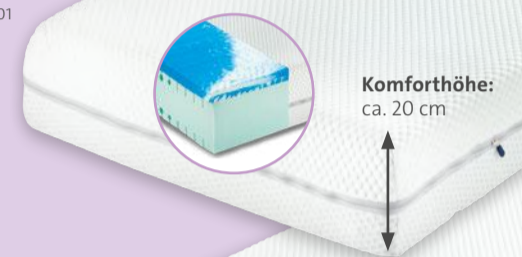

SUMMER SALE

ICH SCHLAFE GUT. AUF EINER MATRATZE DER EXTRAKLASSE.

499.-
inkl. gratis
Lieferung

Kaltschaummatratze
ca. 90/100x200
cm, ca. 20 cm hoch,
medium oder fest
12430002 00/01