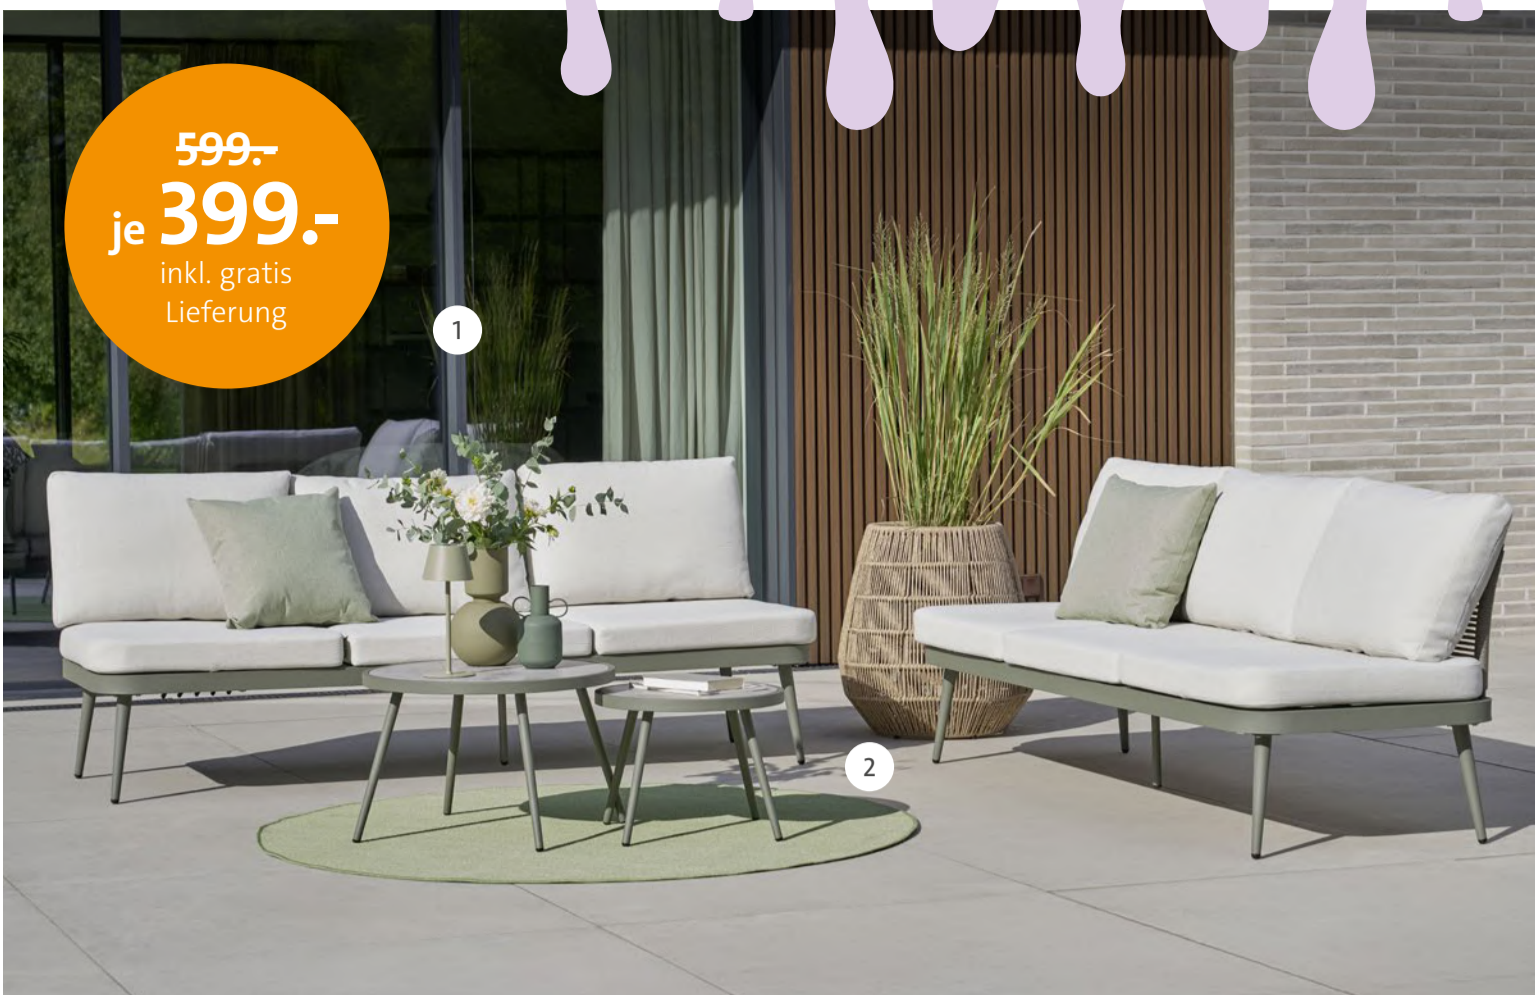

3-tlg.

Gartenlounge Gestell Stahl schwarz, Sitz recyceltes Teak, Kissen beige/weiß, 3-teilig, 2-Sitzer Sofa ca. 190x82x64 cm, 3-Sitzer Sofa ca. 221x82x64 cm, Couchtisch ca. 100x25x60 cm 12200004 00

599,-
je **399,-**
inkl. gratis
Lieferung