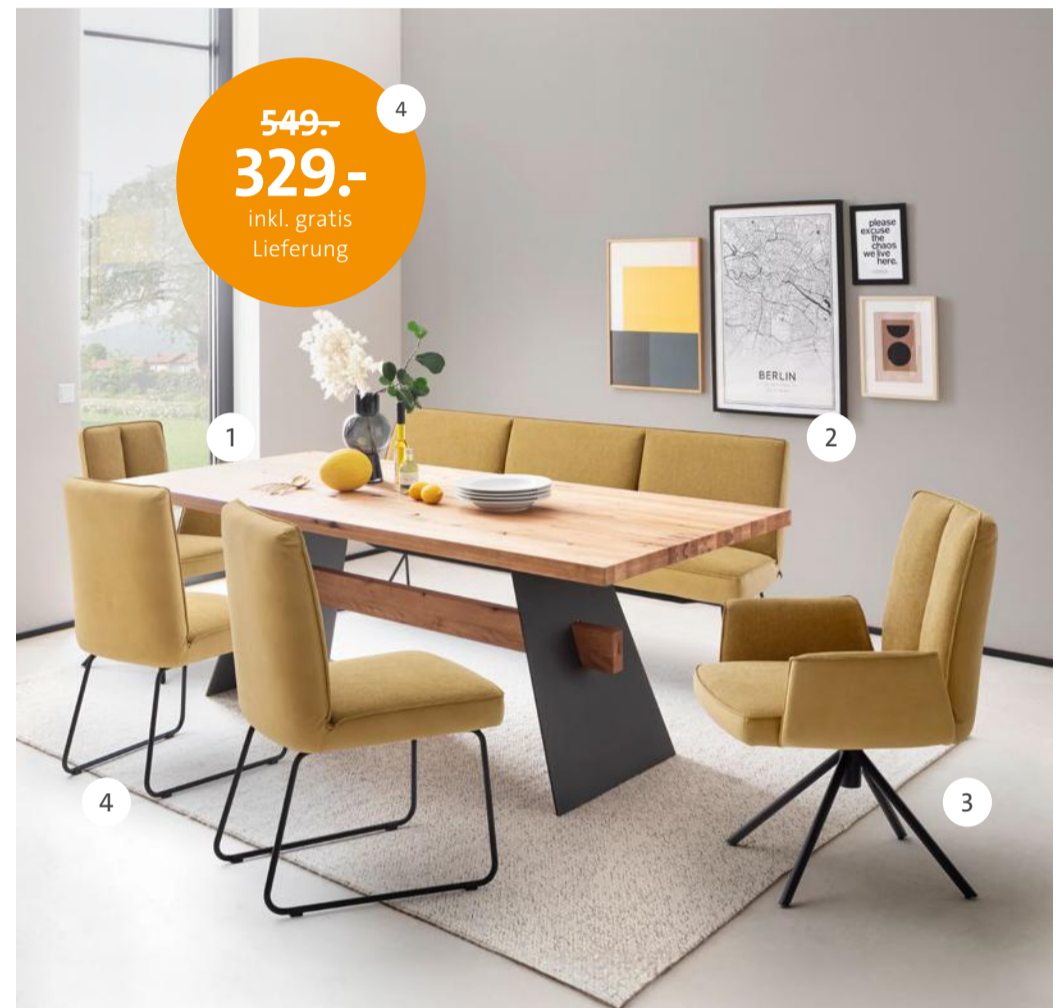

549,-
329,-
inkl. gratis Lieferung

1 **Esstisch** Platte Balkeneiche geölt, Gestell Metall anthrazit, ca. 220x77x100 cm **1.849,-** **1.399,-** 70090806 **00** ******
2 **Bank** Bezug Stoff gelb, Breite ca. 206 cm, Kufengestell, schwarz Metall **1.399,-** **999,-** 22090001 **00** ******
3 **Stuhl** Bezug Stoff gelb, inkl. Drehfuß mit Rückholfeder, Metall schwarz **719,-** **499,-** 22090001 **01**
4 **Stuhl** Bezug Stoff gelb, Kufengestell Metall schwarz 22090001 **02**