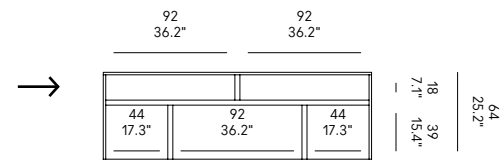

MISURE INTERNE
INTERNAL DIMENSIONS
DIMENSIONS INTERNES
INNENMASSE
DIMENSIONES INTERNAS

		Nero Black Noir Schwarz Negro RAL 9011	Bianco White Blanc Weiß Blanco RAL 9016	Grigio Grey Gris Grau Gris RAL 7037	Beige Beige Beige Beige Beige RAL 7006	Rosso vino Wine red Rouge vin Weinrot Rojo vino RAL 3005	Bruno Brown Brun Braun Parduzco RAL 7013	Grafite Graphite Graphit Grafito RAL 7024
<p>cm 192 x 60 x 64H 75.6" x 23.6" x 25.2"H</p>	LUCIDO GLOSSY BRILLANT GLÄNZEND BRILLANTE	EW836Z-L	EW836B-L	EW836GP-L	EW836GB-L	EW836RV-L	EW836GR-L	EW836H-L
	OPACO MATT MAT MATT OPACO	EW836Z	EW836B	EW836GP	EW836GB	EW836RV	EW836GR	EW836H