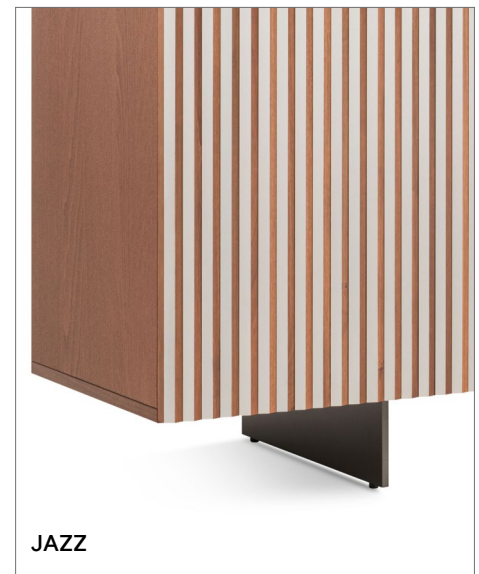

Basamenti per le madie / Metal bases for the sideboards

ENG
01-04-2026

BASAMENTI METALLICI PER LE MADIE

IT – L'altezza dei contenitori indicata nel listino include i piedini H2 cm. Su richiesta del cliente, e con un supplemento prezzo, i contenitori possono montare un basamento metallico in alternativa ai piedini H2 cm.

METAL BASES FOR THE SIDEBOARDS

EN – The height of the sideboards indicated in the price list includes the feet H2 cm. At the customer's request, and for an additional price, the sideboards can be fitted with a metal base as an alternative to the H2 cm feet.

PIEDS MÉTALLIQUES POUR LES SIDEBOARDS

FR – La hauteur des conteneurs dans la liste de prix comprend les pieds H2 cm. Sur demande du client et moyennant un supplément de prix, les conteneurs peuvent être équipés d'une base métallique en alternative.

METALLFÜSSE FÜR DIE SIDEBOARDS

DE – Die in der Preisliste angegebene Höhe der Behälter beinhaltet die Füße H2 cm. Nach Wahl des Kunden und gegen Aufpreis können die Behälter auch zu den H2 cm-Füßen mit einem Metallboden ausgestattet werden.

PATAS DE METÁL PARA LOS APARADORES

ES – La altura de los aparadores indicada en la tarifa incluye los pies de 2 cm de altura. Bajo pedido y con un suplemento de precio, los aparadores pueden montar una base metálica en alternativa a los pies de 2 cm.

Prezzo Consigliato al Pubblico = Prezzo Minimo Pubblicizzabile
2026/2027 Incoterms: Ex-Works Italy IVA esclusa

MSRP-Manufacturer's Suggested Retail Price = MAP-Minimum Advertised Price
VAT excluded Hors taxes Ohne MwSt IVA a parte