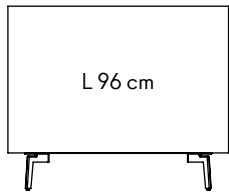

L 96 cm

7,5 81 7,5
2,9" 31,9" 2,9"

L 128 cm

23,5 81 23,5
9,2" 31,9" 9,2"

L 144 cm

23,5 97 23,5
9,2" 38,2" 9,2"

L 192 cm

23,5 145 23,5
9,2" 57,1" 9,2"

L 240 cm

23,5 193 23,5
9,2" 38,2" 9,2"

Basamenti per le madie / Metal bases for the sideboards

ENG
01-04-2026

ASSEMBLY AND
WARRANTY

FINISHES

MINIMAL DESIGN

H 16 cm