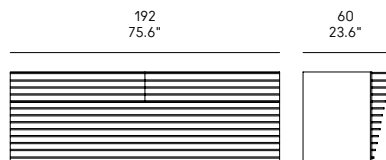

IT – Struttura, anta a ribalta e frontali dei cassetti in pannelli di particelle di legno nobilitati e laccati. Onde sull'anta e sui frontali dei cassetti realizzate in MDF laccato. Cassetti con guide autofrenanti e sponde in alluminio anodizzato.

MISURE INTERNE
INTERNAL DIMENSIONS
DIMENSIONS INTERNES
INNENMASSE
DIMENSIONES INTERNAS

		Nero Black Noir Schwarz Negro RAL 9011	Bianco White Blanc Weiß Blanco RAL 9016	Grigio Grey Gris Grau Gris RAL 7037	Beige Beige Beige Beige Beige RAL 7006	Rosso vino Wine red Rouge vin Weinrot Rojo vino RAL 3005	Bruno Brown Brun Braun Parduzco RAL 7013	Grafite Graphite Graphit Grafito RAL 7024
<p>cm 192 x 60 x 64H 75.6" x 23.6" x 25.2"H</p>	LUCIDO GLOSSY BRILLANT GLÄNZEND BRILLANTE	EW836Z-L	EW836B-L	EW836GP-L	EW836GB-L	EW836RV-L	EW836GR-L	EW836H-L
	OPACO MATT MAT MATT OPACO	EW836Z	EW836B	EW836GP	EW836GB	EW836RV	EW836GR	EW836H