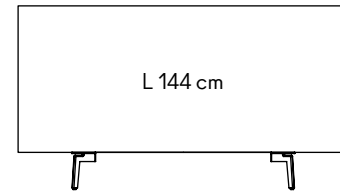

L 96 cm

7,5 81 7,5
2,9" 31,9" 2,9"

L 128 cm

23,5 81 23,5
9,2" 31,9" 9,2"

L 144 cm

23,5 97 23,5
9,2" 38,2" 9,2"

L 192 cm

23,5 145 23,5
9,2" 57,1" 9,2"

L 240 cm

23,5 193 23,5
9,2" 38,2" 9,2"

Basamenti per le madie / Metal bases for the sideboards

ENG
01-04-2026

ASSEMBLY AND
WARRANTY

FINISHES

MINIMAL DESIGN

H 16 cm