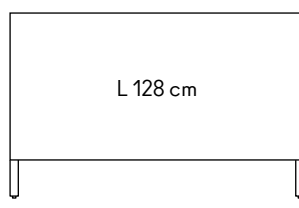

L 96 cm

7,5 81 7,5
2,9" 31,9" 2,9"

L 128 cm

23,5 81 23,5
9,2" 31,9" 9,2"

L 144 cm

23,5 97 23,5
9,2" 38,2" 9,2"

L 192 cm

23,5 145 23,5
9,2" 57,1" 9,2"

L 240 cm

23,5 193 23,5
9,2" 38,2" 9,2"

Basamenti per le madie / Metal bases for the sideboards

ENG
01-04-2026

ASSEMBLY AND
WARRANTY

FINISHES

MINIMAL DESIGN

H 16 cm

H 32 cm

	Nero Black Noir Schwarz Negro RAL 9011	Bianco White Blanc Weiß Blanco RAL 9016	Nero Black Noir Schwarz Negro RAL 9011	Bianco White Blanc Weiß Blanco RAL 9016
CARLOS / LE JARDIN / LEON / TORII 96 cm	IB51ZZ-096	IB51BB-096	IB52ZZ-096	IB52BB-096
ANISH / COMRÎ 128 cm	IB51ZZ1	IB51BB1	IB52ZZ1	IB52BB1
CARLOS / LE JARDIN / LEON 144 cm	IB51ZZ	IB51BB	IB52ZZ	IB52BB
ANISH / CARLOS / COMRÎ / LE JARDIN LEON / NOT RIDDLED / TIDE BUFFET & COMO' / TORII 192 cm	IB71ZZ	IB71BB	IB72ZZ	IB72BB
CARLOS / LE JARDIN / LEON 240 cm	IB81ZZ	IB81BB	IB82ZZ	IB82BB

L 96 cm

96
37.8"

L 128 cm

128
50.4"

L 144 cm

144
56.7"

L 192 cm

192
75.6"