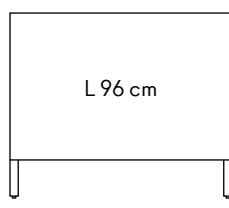

L 96 cm

7,5 81 7,5
2,9" 31,9" 2,9"

L 128 cm

23,5 81 23,5
9,2" 31,9" 9,2"

L 144 cm

23,5 97 23,5
9,2" 38,2" 9,2"

L 192 cm

23,5 145 23,5
9,2" 57,1" 9,2"

L 240 cm

23,5 193 23,5
9,2" 38,2" 9,2"

Basamenti per le madie / Metal bases for the sideboards

ENG
01-04-2026

ASSEMBLY AND
WARRANTY

FINISHES

MINIMAL DESIGN

H 16 cm

H 32 cm

	Nero Black Noir Schwarz Negro RAL 9011	Bianco White Blanc Weiß Blanco RAL 9016	Nero Black Noir Schwarz Negro RAL 9011	Bianco White Blanc Weiß Blanco RAL 9016
CARLOS / LE JARDIN / LEON / TORII 96 cm	IB51ZZ-096	IB51BB-096	IB52ZZ-096	IB52BB-096
ANISH / COMRÎ 128 cm	IB51ZZ1	IB51BB1	IB52ZZ1	IB52BB1
CARLOS / LE JARDIN / LEON 144 cm	IB51ZZ	IB51BB	IB52ZZ	IB52BB
ANISH / CARLOS / COMRÎ / LE JARDIN LEON / NOT RIDDLED / TIDE BUFFET & COMO' / TORII 192 cm	IB71ZZ	IB71BB	IB72ZZ	IB72BB
CARLOS / LE JARDIN / LEON 240 cm	IB81ZZ	IB81BB	IB82ZZ	IB82BB

L 96 cm

96
37.8"

L 128 cm

128
50.4"

L 144 cm

144
56.7"

L 192 cm

192
75.6"