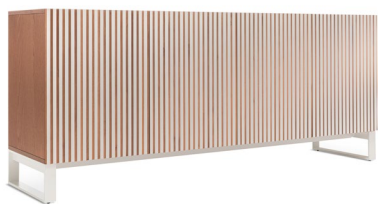

IT – Struttura, anta a ribalta e frontali dei cassetti in pannelli di particelle di legno nobilitati e laccati. Onde sull'anta e sui frontali dei cassetti realizzate in MDF laccato. Cassetti con guide autofrenanti e sponde in alluminio anodizzato.

L 240 cm

23,5 193 23,5
9,2" 38,2" 9,2"

Basamenti per le madie / Metal bases for the sideboards

ENG
01-04-2026

ASSEMBLY AND
WARRANTY

FINISHES

MINIMAL DESIGN

H 16 cm

H 32 cm

	Nero Black Noir Schwarz Negro RAL 9011	Bianco White Blanc Weiß Blanco RAL 9016	Nero Black Noir Schwarz Negro RAL 9011	Bianco White Blanc Weiß Blanco RAL 9016
CARLOS / LE JARDIN / LEON / TORII 96 cm	IB51ZZ-096	IB51BB-096	IB52ZZ-096	IB52BB-096
ANISH / COMRÎ 128 cm	IB51ZZ1	IB51BB1	IB52ZZ1	IB52BB1
CARLOS / LE JARDIN / LEON 144 cm	IB51ZZ	IB51BB	IB52ZZ	IB52BB
ANISH / CARLOS / COMRÎ / LE JARDIN LEON / NOT RIDDLED / TIDE BUFFET & COMO' / TORII 192 cm	IB71ZZ	IB71BB	IB72ZZ	IB72BB
CARLOS / LE JARDIN / LEON 240 cm	IB81ZZ	IB81BB	IB82ZZ	IB82BB