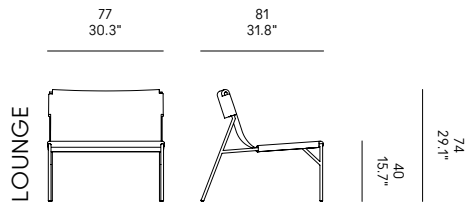

CUOIO LEATHER CUIR KERNLEDER CUERO →	Naturale Natural Naturel Natur Natural CP0030	Grigio talpa Taupe Taupe Taupe Gris ratón CP0047	Bordeaux Bordeaux Bordeaux Bordeaux Bordeaux CP0029	Nero Black Noir Schwarz Negro CP0031
TOUT LE JOUR LOUNGE	TJL077FNCNA	TJL077FNCT	TJL077FNCB	TJL077FNCC
TOUT LE JOUR SOFA	TJL153FNCNA	TJL153FNCT	TJL153FNCB	TJL153FNCC