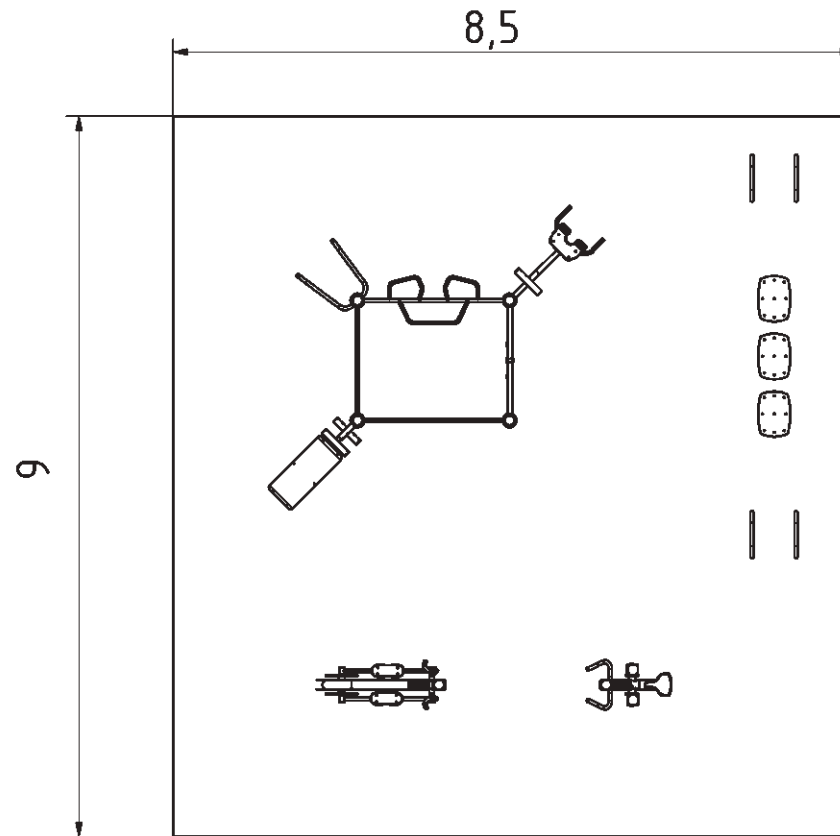

FitStay 3

A BeStrong FitStay 3 kondipark főként vendéglátó egységek számára lett tervezve. A sportpark lehetővé teszi minden izomcsoport átmozgatását és a testmozgás örömét nyújtja a vendégek számára. A modern és jól felszerelt kondiparkban számos fitnessz eszköz található, amelyek segítségével a vendégek hatékonyan és változatosan edzhetnek. Az elliptikus tréner és a bicikli jóvoltából a sportparkon kardio edzés is végezhető.

Tulajdonságok

Termékkód	1-3-230
Tanúsítvány	EN 16630
Korcsoport	14 + év
Típus	Vendéglátóhelyek
Kapacitás	30 Fő
Kritikus esési magasság	1,5 m

Technikai információk

Lefogatási lehetőségek
 Súly
 Anyagminőség
 Felületkezelési lehetőségek
 Teljes terület
 Színválaszték

További színválasztékért érdeklődjön értékesítőinknél.

Felületre vagy bebetonozva
 666 kg
 S235
 Horganyzott vagy KTL
 76,5 m²

Garancia

Szerkezet
 Acél
 Festés
 Műanyag
 Gumi
 Mozdó alkatrészek

Részletes információk a garancialapon.