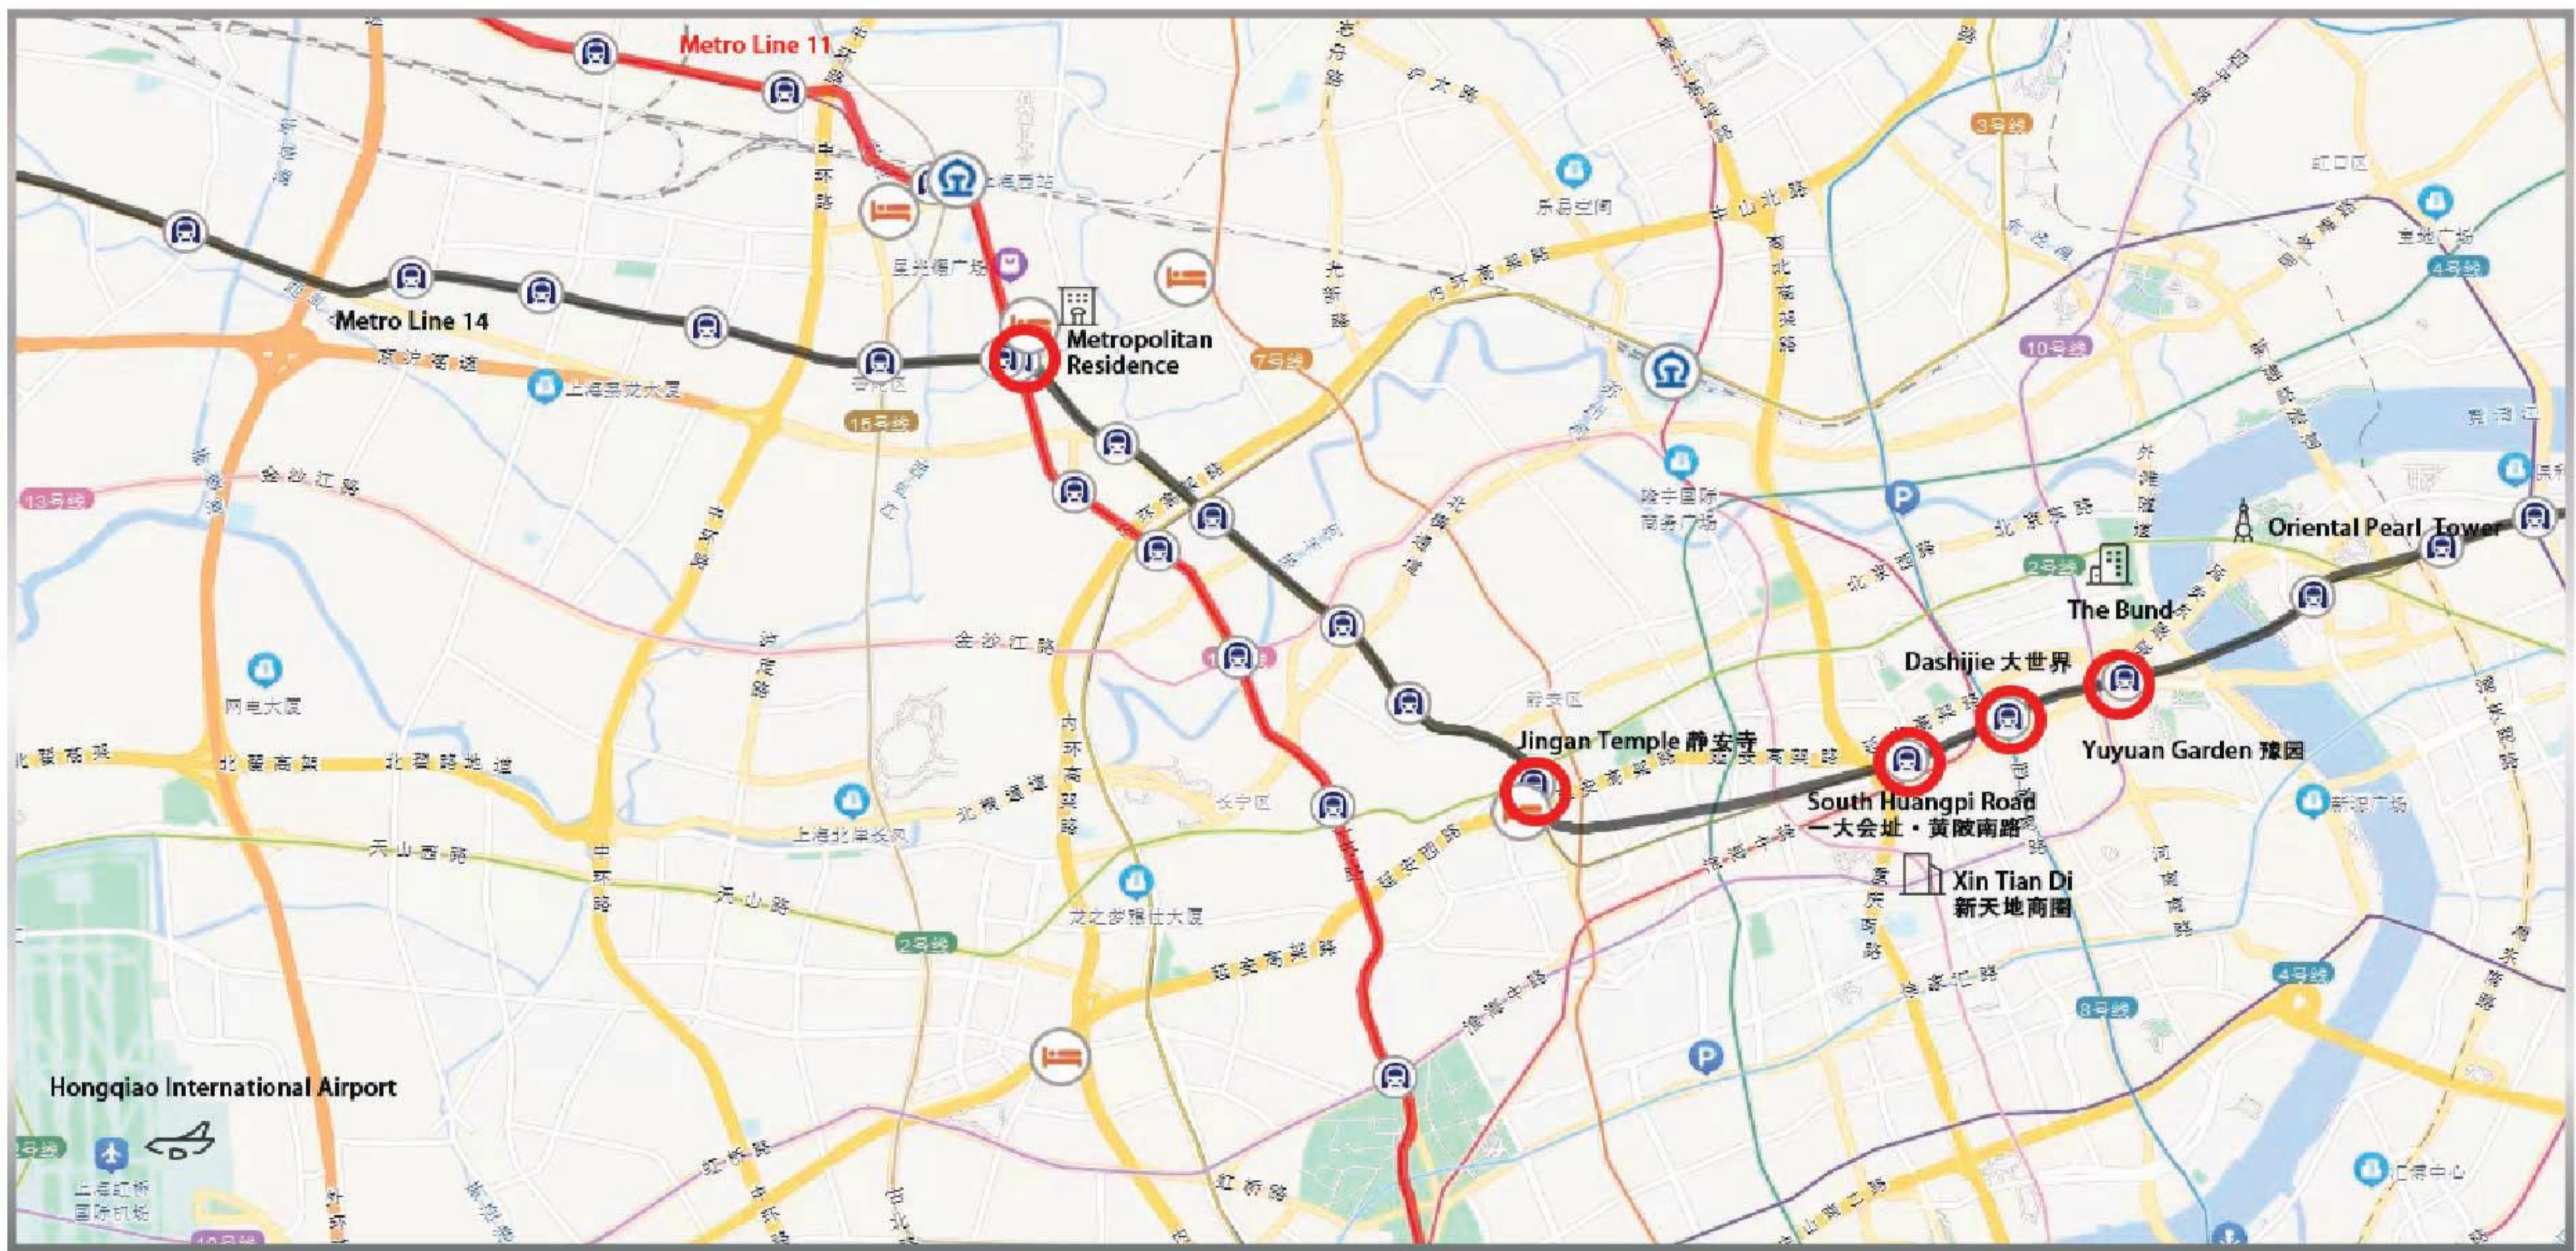

地铁沿线 快意居住

METROPOLITAN
RESIDENCE

SHANGHAI • CHINA
大都会海逸公寓

酒店概览

欢迎入住 上海大都会海逸公寓

当维港文化遇上魔都上海，百年风华于现代都市低调新生，新旧接轨中适得其所，自然心满「逸」足。在高尚领域北区，还有一栋品质绝佳的酒店式公寓，这里有许多「爱上不走」的长租客，大多是努力工作的年轻人、新兴产业的锻造者。公寓的空间宽敞松弛，他们对「睡在哪里最舒服」这件事，有著自己独到且快乐的见解。

地点

上海大都会海逸公寓坐落于普陀区铜川路地标项目「高·尚领域」北区靠曹杨路边上，步行10分钟内就可到达地铁11号线和14号线交会点真如站。公寓旁还有目前上海最大规模城市综合发展项目之一的高·尚领域。26万平方米的甲级办公室综合大楼及22万平方米的商舖，集餐饮、娱乐于一身。

交通

从公寓步行10分钟内就可到达地铁11号线和14号线交会点真如站。搭乘地铁14号线可轻松抵达静安寺（5站）、新天地（6站）、豫园、外滩及上海环球金融中心。搭乘11号线可直达上海迪士尼乐园。

虹桥国际机场

从虹桥国际机场到公寓有多种交通工具可选。宾客可选择接送机服务，地铁或计程车。

虹桥火车站

公寓距离虹桥火车站约14公里。宾客可以选择租车服务，或搭乘地铁（11号线在江苏路换乘2号线到虹桥火车站），也可以选择搭乘计程车。

浦东国际机场

公寓距离浦东国际机场约57公里，55分钟车程。宾客可选择接送机服务，也可选择前往龙阳路搭乘磁浮列车至浦东国际机场。

上海火车站

距离公寓约7公里。可选择搭乘地铁（11号线在曹杨路换乘4号线到上海火车站）或计程车。