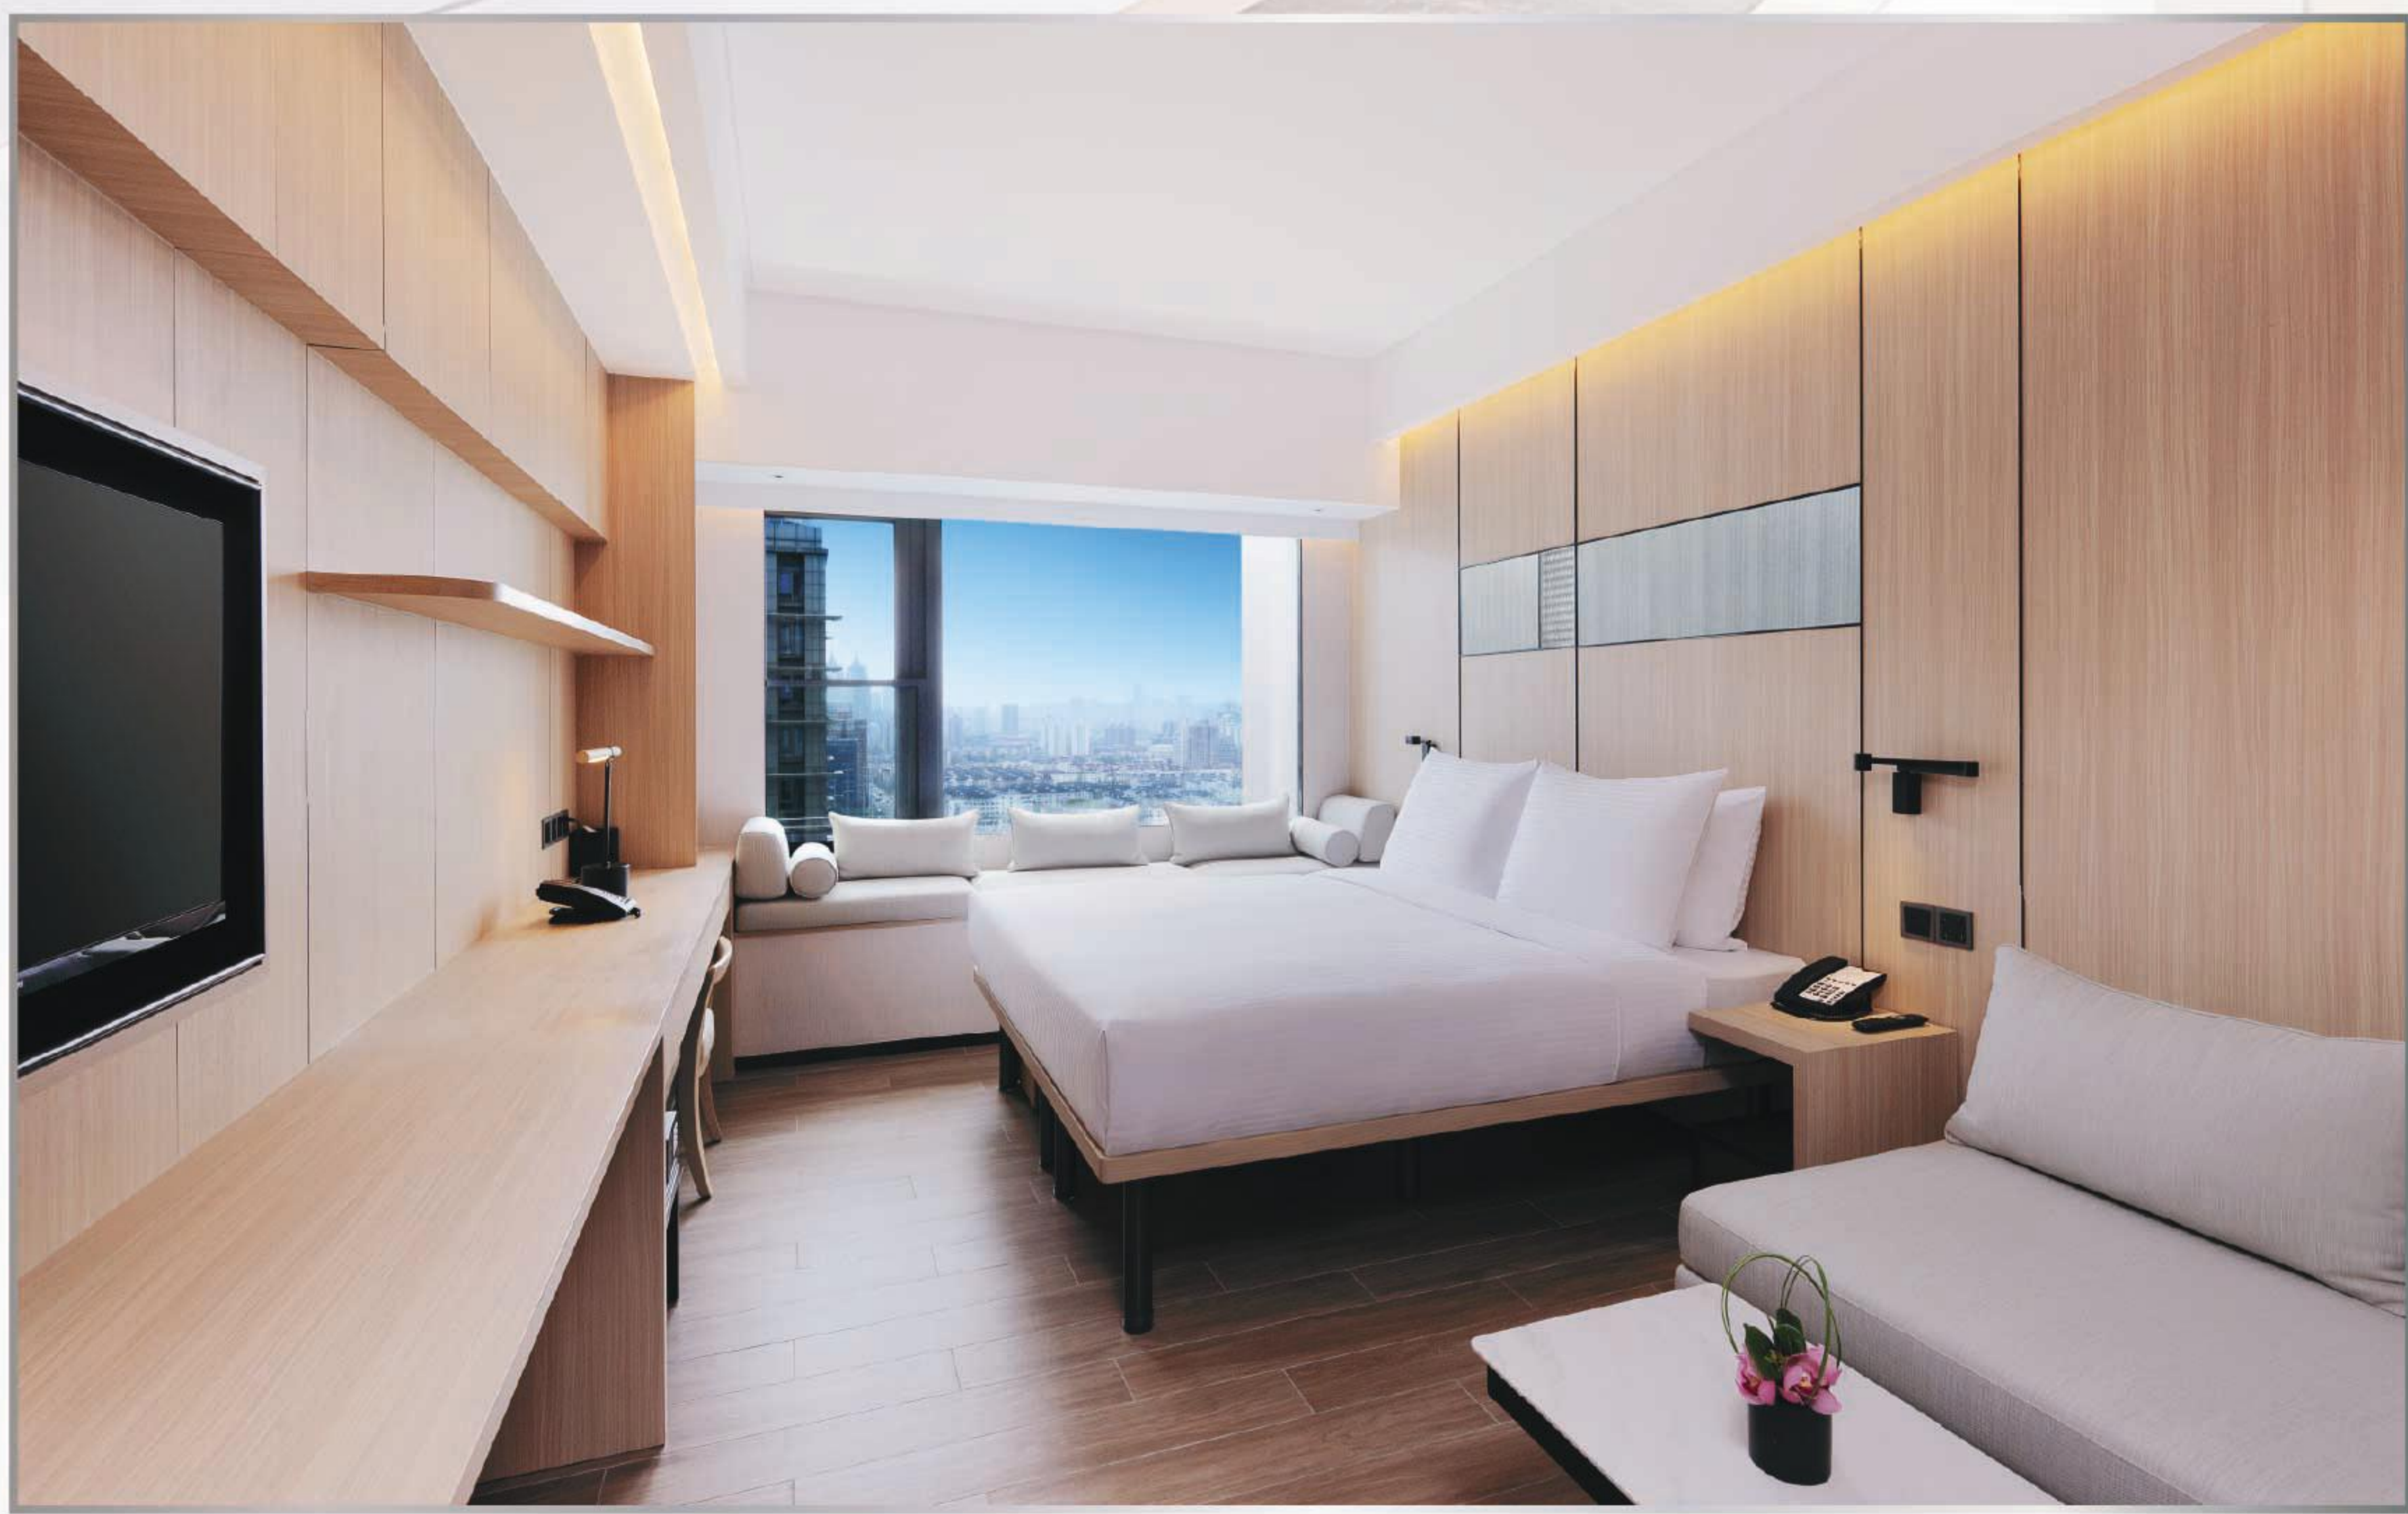

住宿

共有352间酒店服务式公寓，自然质朴的原木简约风，为长住客人创造轻松惬意的私人空间。每间客房均有特色飘窗沙发、LED平面电视、电子保险箱、有线及无线宽频上网、独立淋浴间、全自动滚筒式洗衣烘乾机、迷你小厨房兼附独立冰箱及冷冻雪柜。这里对长租住客来说是非常方便的选择。

豪华客房（大/双）

豪华房设计巧妙，自然质朴的原木简约风，为住客创造轻松惬意的私人空间。客房备有LED平面电视、高速有线及无线宽频上网、莲蓬式花洒独立淋浴间。除此之外，还配有全自动洗衣烘乾机，迷你小厨房有水槽及排风，独立冷藏冰箱及冷冻雪柜，为宾客带来轻松愉悦的长住体验。

行政豪华房

行政豪华房简约典雅，拥有宽敞的空间，步入房间便能感受到温馨惬意。开阔的玻璃窗能让光线充分的透进房间，也能让宾客在窗前的长沙发纵览城市美景。客房的各区域配置合理舒适，无论是备有冷藏冰箱及冷冻雪柜的厨房或其他的配套设施包括全自动洗衣烘乾机、独立淋浴间等设施都是为长租客人提供便捷舒适的住宿体验。

休闲娱乐设施

设施完善的健身中心、瑜伽房、桑拿及蒸气浴等设施，让宾客在工余时也能保持良好的状态，亦可选择到带有日光天窗的室内恒温游泳池或水力按摩池舒展身心，使疲劳尽消，焕发一身光彩。健身中心位于上海大都会海逸酒店的UMF和MF楼层，公寓至饭店的健身中心只需5分钟步行时间。

室内温水游泳池

25米标准长度的室内温水游泳池附有日光天窗，含独立小童池及水力按摩池。宾客可以在这里舒展身心，使疲劳尽消，焕发一身光彩。

健身房

设备完善的健身房配备有一系列自由重量及心肺训练等器械，还包括瑜伽房及桑拿设施。

餐饮

2间不同风格的餐厅都位于上海大都会海逸酒店一楼。咖啡厅，贯彻火车站月台概念，粗犷的青砖挂上工业风的壁灯，倒挂的台灯模拟超现实氛围，加上大大小小的火车模型摆件，接近实物原大的东方快车车厢造型……还有一丛丛的云朵灯，使宾客已彷如置身于火车月台。而在旁的逸廊酒吧，以英伦皇家咖啡厅作蓝本，典雅高贵，装潢奢华，古典味道盎然。