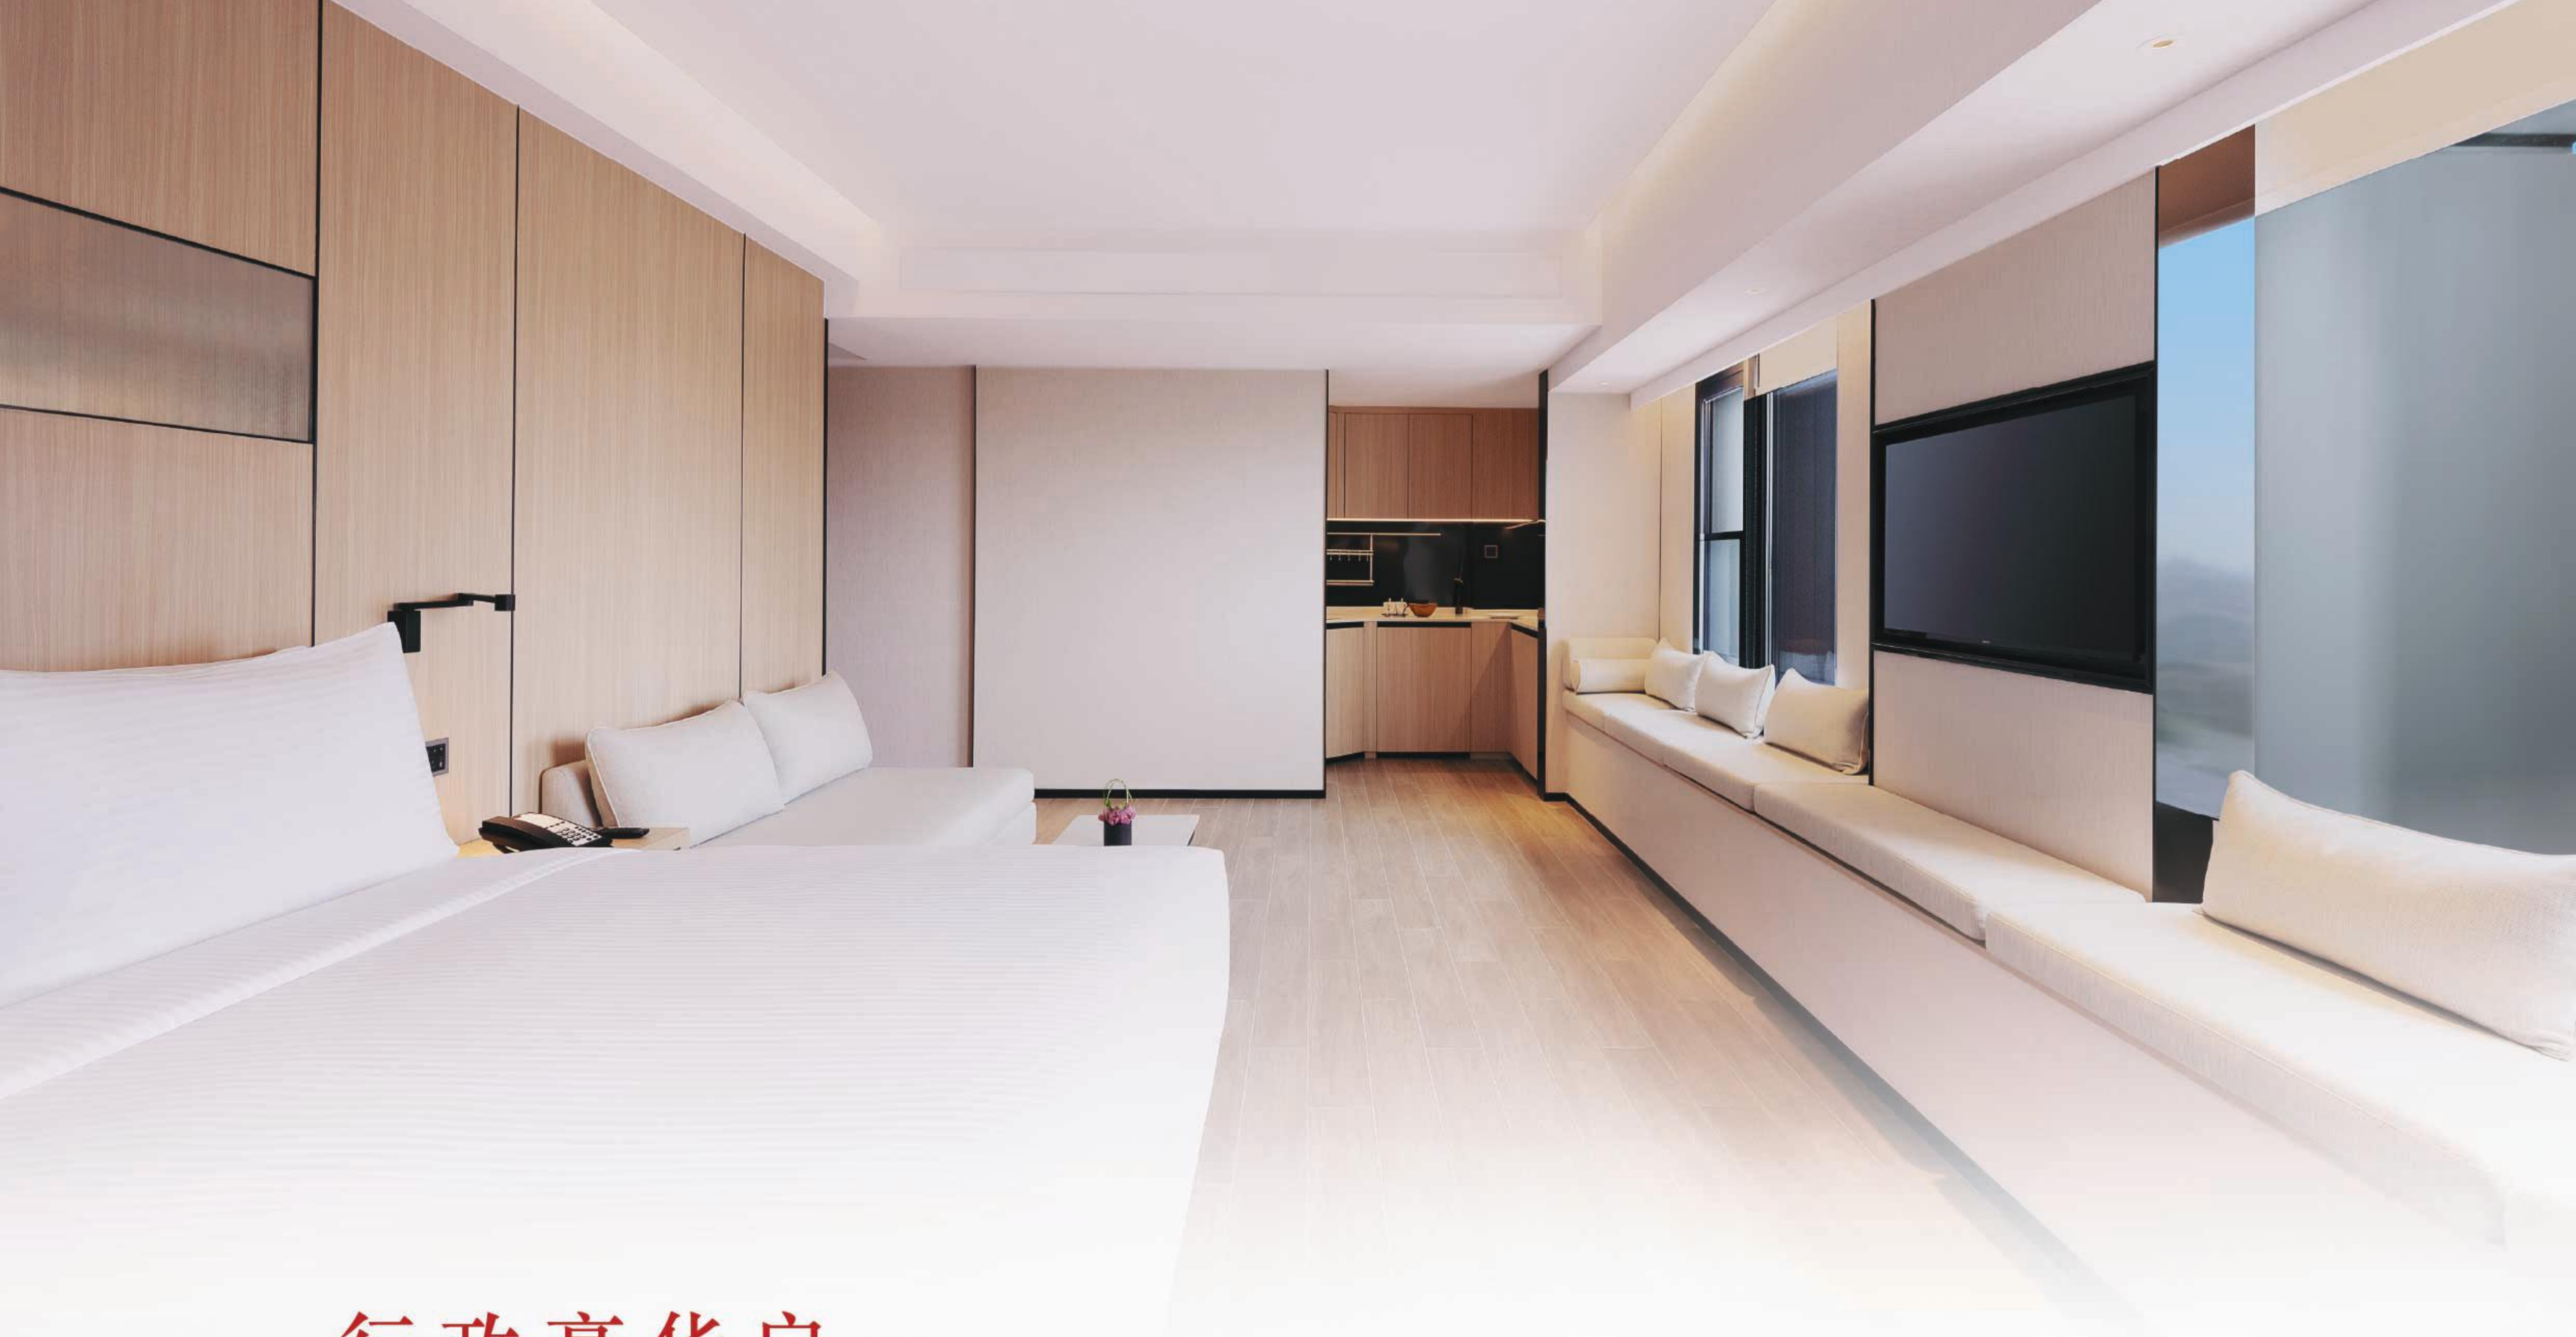

住宿

共有352间酒店服务式公寓，自然质朴的原木简约风，为长住客人创造轻松惬意的私人空间。每间客房均有特色飘窗沙发、LED平面电视、电子保险箱、有线及无线宽频上网、独立淋浴间、全自动滚筒式洗衣烘乾机、迷你小厨房兼附独立冰箱及冷冻雪柜。这里对长租住客来说是非常方便的选择。

豪华客房（大/双）

豪华房设计巧妙，自然质朴的原木简约风，为住客创造轻松惬意的私人空间。客房备有LED平面电视、高速有线及无线宽频上网、莲蓬式花洒独立淋浴间。除此之外，还配有全自动洗衣烘乾机，迷你小厨房有水槽及排风，独立冷藏冰箱及冷冻雪柜，为宾客带来轻松愉悦的长住体验。

行政豪华房

行政豪华房简约典雅，拥有宽敞的空间，步入房间便能感受到温馨惬意。开阔的玻璃窗能让光线充分的透进房间，也能让宾客在窗前的长沙发纵览城市美景。客房的各区域配置合理舒适，无论是备有冷藏冰箱及冷冻雪柜的厨房或其他的配套设施包括全自动洗衣烘乾机、独立淋浴间等设施都是为长租客人提供便捷舒适的住宿体验。

休闲娱乐设施

设施完善的健身中心、瑜伽房、桑拿及蒸气浴等设施，让宾客在工余时也能保持良好的状态，亦可选择到带有日光天窗的室内恒温游泳池或水力按摩池舒展身心，使疲劳尽消，焕发一身光彩。健身中心位于上海大都会海逸酒店的UMF和MF楼层，公寓至饭店的健身中心只需5分钟步行时间。

室内温水游泳池

25米标准长度的室内温水游泳池附有日光天窗，含独立小童池及水力按摩池。宾客可以在这里舒展身心，使疲劳尽消，焕发一身光彩。

健身房

设备完善的健身房配备有一系列自由重量及心肺训练等器械，还包括瑜伽房及桑拿设施。

餐饮

2间不同风格的餐厅都位于上海大都会海逸酒店一楼。咖啡厅，贯彻火车站月台概念，粗犷的青砖挂上工业风的壁灯，倒挂的台灯模拟超现实氛围，加上大大小小的火车模型摆件，接近实物原大的东方快车车厢造型……还有一丛丛的云朵灯，使宾客已彷如置身于火车月台。而在旁的逸廊酒吧，以英伦皇家咖啡厅作蓝本，典雅高贵，装潢奢华，古典味道盎然。

逸廊

高贵典雅的欧陆式装潢，以温暖的色调点缀著整个空间，柔美迷人。深绿色的皮沙发展现古典优雅的气息，精巧华丽的复古灯光装饰，氛围感让人沉醉。逸廊酒吧提供咖啡、茶、甜点、鸡尾酒及各式酒类与饮品。还设有户外露天茶座，周末或平日的晚上可相约三五知己在此小酌或喝茶聊天，感受全方位的用餐体验。

咖啡厅

位于酒店一层，以火车为元素的装饰，其风格展现复古优雅。提供丰盛的自助早餐，既有传统美食，又有异国风味的美食。午餐时段还会推出每日精选套餐。此外，餐厅还供应多种当地特色美食和零点菜单，这里的食物健康美味且元气满满。