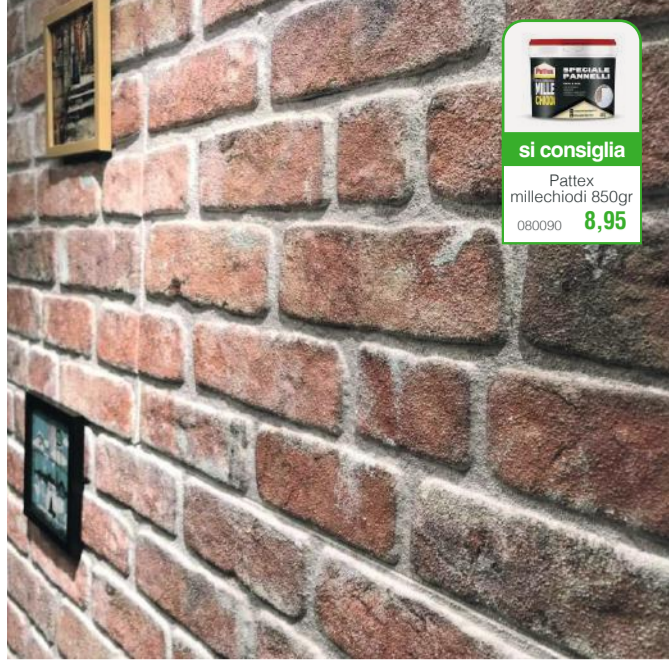

Scala telescopica Simmetria

4+4 gradini
In acciaio verniciato
Cerniera semiautomatica

~~89,95 €~~ **69,95 €**

106052

handy
FAI DA TE

4 - ELETTROUTENSILI ED UTENSILI

Ordina ora! Acquista comodamente dal nostro sito www.handyfai date.it

si consiglia
Pattex
millechiodi 850gr
080090 **8,95**

Pannello decorativo per parete 3D

In polistirene
cm.100x50
Adatto sia per interni che per esterni
Disponibile in diverse fantasie:

~~12,95 €~~
8,95 €