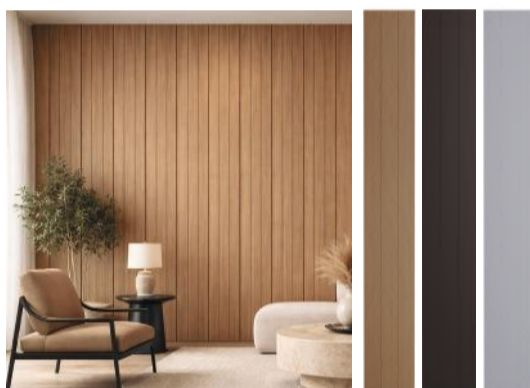

~~32,95 €~~ **26,95 €**

Listoni in abete grezzo

Ideali per rivestimenti a soffitto o a parete
mm.20x120x2000
Confezione da 5 pz./ 1,20 mq

087734

~~29,95 €~~ **19,95 €**

Set 5 pezzi pannello decorativo murale