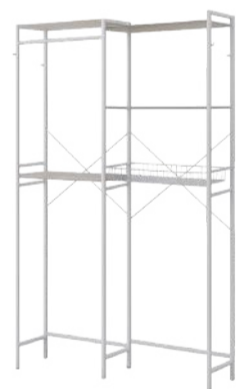

Armadio lavanderia con 4 ripiani

Sopra-lavatrice salvaspazio
In acciaio bianco con 4 ripiani
Kit fissaggio incluso

110227

~~149,95 €~~ **49,95 €**