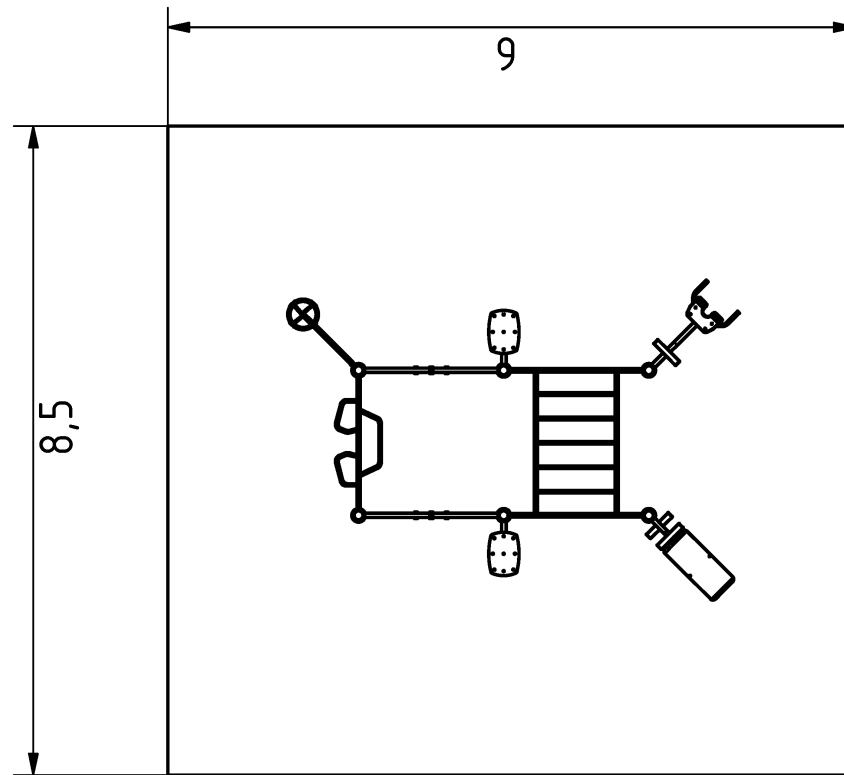

FitStay 2

A BeStrong FitStay 2 kondipark kivételes lehetőséget kínál a szállodák számára, hogy új dimenziót adjanak vendégeik élményéhez és olyan környezetet teremtsenek, amely támogatja az egészségtudatos, aktív életmódot.

Tulajdonságok

Termékkód	1-3-258
Tanúsítvány	EN 16630
Korcsoport	14 + év
Típus	Vendéglátóhelyek
Kapacitás	14 Fő
Kritikus esési magasság	0,95 m

Technikai információk

Lefogatósi lehetőségek
 Súly
 Anyagminőség
 Felületkezelési lehetőségek
 Teljes terület
 Színválaszték
 További színválasztékért érdeklődjön értékesítőinknél.

Felületre vagy bebetonozva
 469 kg
 S235
 Horganyzott vagy KTL
 76,5 m²

Garancia

Szerkezet
 Acél
 Festés
 Műanyag
 Gumi
 Mozgó alkatrészek
 Részletes információk a garancialapon.

25-15 év
 5-10 év
 2 év
 5-10 év
 1-3 év
 2 év