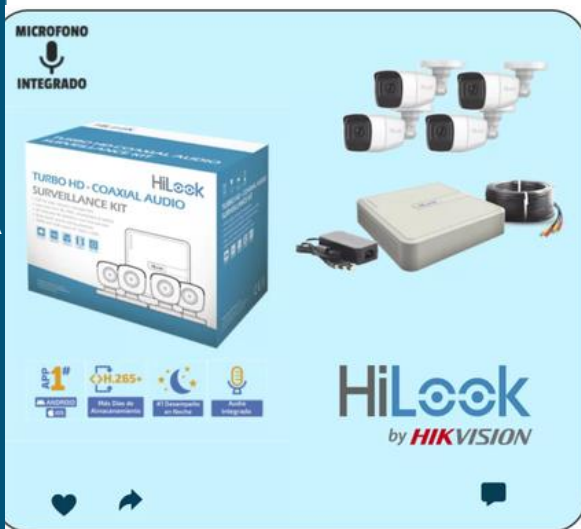

20
25

CATÁLOGO

CAMARAS

KIT DE CAMARAS

- 4 CAMARAS BALAS METALICAS DE 2 MPX
- VISION NOCTURNA INFRAROJA DE 20 METROS
- 4 CABLES DE 18 METROS CADA UNO PARA VIDEO Y VOLTAJE
- FUENTE DE ALIMENTACION
- DVR 4 CANALES
- MODELO: HL24LQKITS-M(B)

KIT DE CAMARAS

- DVR DE 4 CANALES
- 4 CAMARAS BALAS PLASTICAS DE 2 MPX CON MICROFONO INTEGRADO, VISION NOCTURNA INFRAROJA DE 25 METROS
- 4 CABLES DE 18 METROS CADA UNO PARA VIDEO Y VOLTAJE
- FUENTE DE ALIMENTACION

KIT DE CAMARAS

- DVR DE 4 CANALES CON UNIDAD DE ALMACENAMIENTO DE eSSD DE 300 GB
- 4 CAMARAS BALAS DE 2 MPX CON VISION NOCTURNA A COLOR
- 4 CABLES DE 18 METROS CADA UNO PARA VIDEO Y VOLTAJE
- FUENTE DE ALIMENTACION

KIT DE CAMARAS

- DVR DE 4 CANALES CON DISCO DE ESTADO SOLIDO DE 512GB
- 4 CAMARAS BALAS DE 2 MPX CON MICROFONO INTEGRADO, VISION NOCTURNA A COLOR
- 4 CABLES DE 18 METROS CADA UNO PARA VIDEO Y VOLTAJE
- FUENTE DE ALIMENTACION