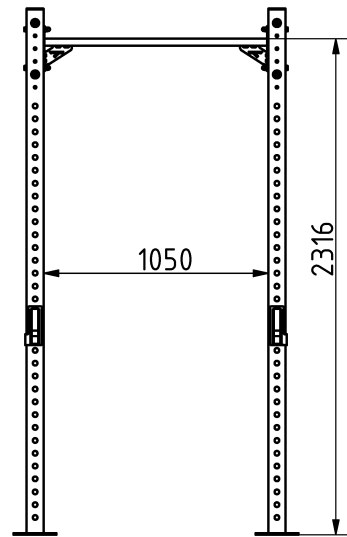

BESTRONG

[bestronghungary](#) [bestronghungary](#) [bestrong.com](#) hello@bestrong.com