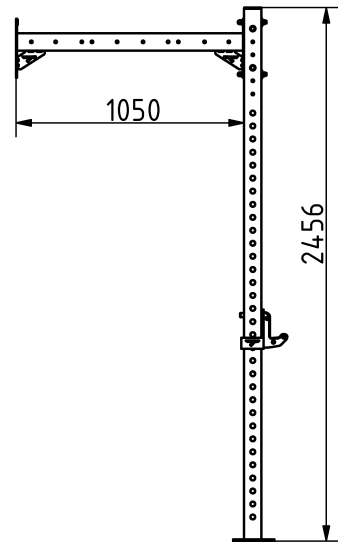

BESTRONG

[bestronghungary](#) [bestronghungary](#) [bestrong.com](#) hello@bestrong.com