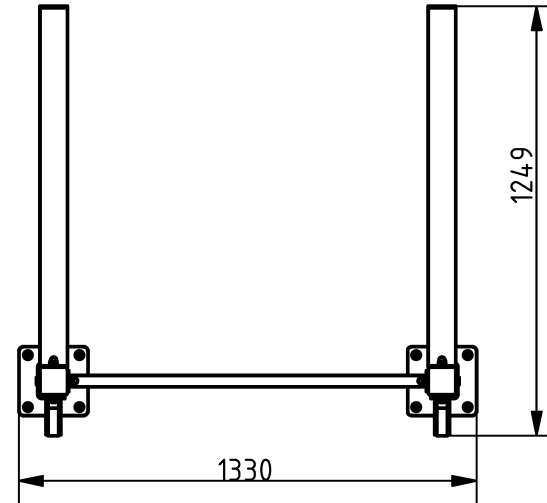

BESTRONG

[bestronghungary](#) [bestronghungary](#) [bestrong.com](#) hello@bestrong.com