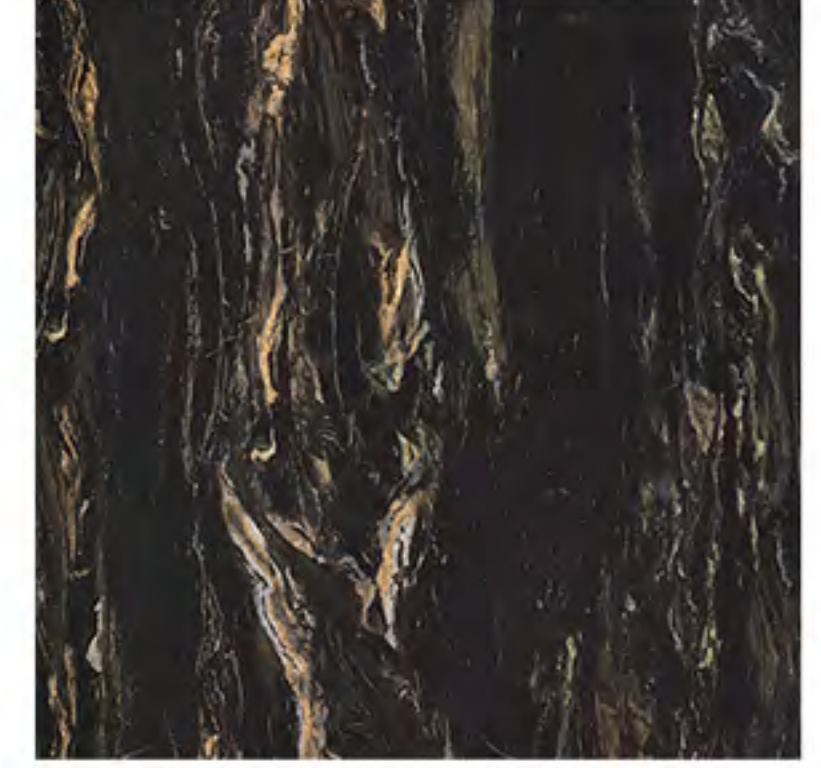

COLLECTION

POLISHED

▶ 26030

COLOR DISCLAIMER: Color of tile images may vary from actual tiles.

▶ CELESTIAL

26032
Greige

26030
Tan

6090
Stream

YM6639(L6816)
Optoro

YM6677
Caldera

6009
Stone Grain

YM6651
Regent Grey

YM6619
Vulcano Grey

YM6645
Dark Green

YM6636(L6843)
Volga Blue

L6841
Tan Brown

YM6650
Imperial Red

YM6612(L6810)
Galaxy

YM6611(L6708)
Lava

YM6640(L6807)
Anthracite

YM6638
Emperador

YM6662
Black Dune

YM6623
Portoro

YM6633(L6833)
Titan