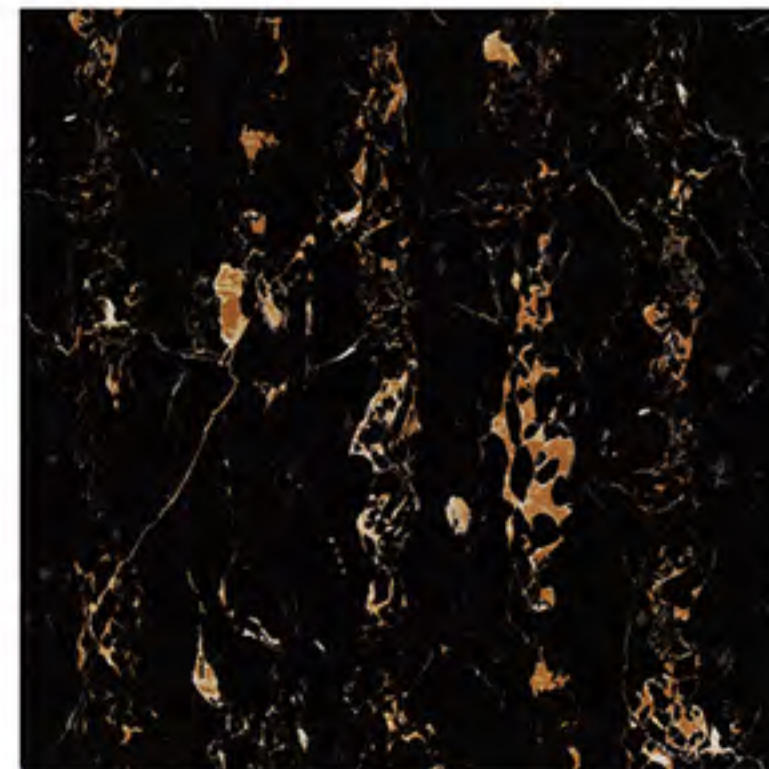

COLLECTION

POLISHED

▶ 26030

COLOR DISCLAIMER: Color of tile images may vary from actual tiles.

▶ CELESTIAL

26032
Greige

26030
Tan

6090
Stream

YM6650
Imperial Red

YM6612(L6810)
Galaxy

YM6611(L6708)
Lava

YM6640(L6807)
Anthracite

YM6638
Emperador

YM6662
Black Dune

YM6623
Portoro

YM6633(L6833)
Titan