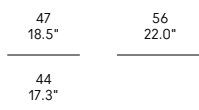

GAMBE LEGS PIEDS BEINE PATAS ↓	SEDUTA SEAT ASSISE SITZ ASIENTO →	Nero Black Noir Schwarz Negro RAL 9011	Bianco White Blanc Weiß Blanco RAL 9016	Grigio Grey Gris Grau Gris RAL 7037	Beige Beige Beige Beige beige RAL 7006	Rosso vino Wine red Rouge vin Weinrot Rojo vino RAL 3005	Bruno Brown Brun Braun Parduzco RAL 7013	Grafite Graphite Graphite Graphit Grafito RAL 7024
Noce canaletto Walnut Noyer Nussbaum Nogal	1 Sedia / 1 Chair 1 Chaise / 1 Stuhl 1 Silla	RE10XZ	RE10XB	RE10XGP	RE10XGB	RE10XRV	RE10XGR	RE10XH
CP0131	2 Sedie / 2 Chairs 2 Chaises / 2 Stühle 2 Sillas	RE10XZ-2PZ	RE10XB-2PZ	RE10XGP-2PZ	RE10XGB-2PZ	RE10XRV-2PZ	RE10XGR-2PZ	RE10XH-2PZ
Rovere naturale Natural oak Chêne naturel Eiche natur Roble natural	1 Sedia / 1 Chair 1 Chaise / 1 Stuhl 1 Silla	RE10RNZ	RE10RNB	RE10RNGP	RE10RNGB	RE10RNRV	RE10RNDR	RE10RNH
CP0139	2 Sedie / 2 Chairs 2 Chaises / 2 Stühle 2 Sillas	RE10RNZ-2PZ	RE10RNB-2PZ	RE10RNGP-2PZ	RE10RNGB-2PZ	RE10RNRV-2PZ	RE10RNDR-2PZ	RE10RNH-2PZ