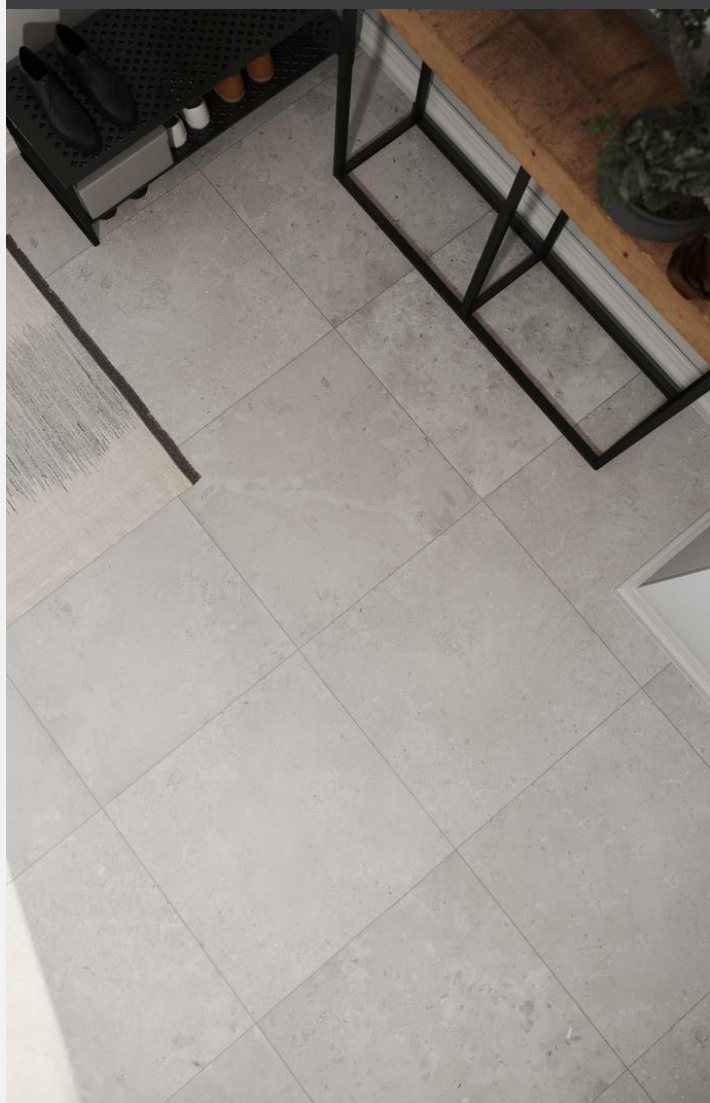

RUM

HALL

Husets entré och den välkomnande ytan vi möts av. I hallen drar vi av oss smutsiga skor, blöta regnjackor och får in en del sand och grus. Hallgolvet är en yta som kräver riktigt slitstarka materialval. Men hallen är inte bara en förvaringsyta, det är även det första man möts av och det första intrycket man får av ett hem.