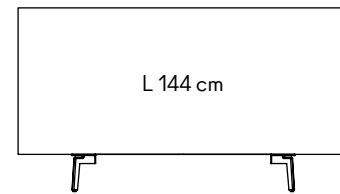

L 96 cm

7,5 81 7,5
2,9" 31,9" 2,9"

L 128 cm

23,5 81 23,5
9,2" 31,9" 9,2"

L 144 cm

23,5 97 23,5
9,2" 38,2" 9,2"

L 192 cm

23,5 145 23,5
9,2" 57,1" 9,2"

L 240 cm

23,5 193 23,5
9,2" 38,2" 9,2"

Basamenti per le madie / Metal bases for the sideboards

ENG
01-04-2026

ASSEMBLY AND
WARRANTY

FINISHES

MINIMAL DESIGN

H 16 cm