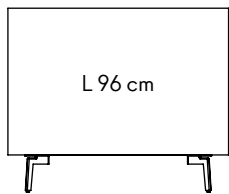

L 96 cm

7,5 81 7,5
2,9" 31,9" 2,9"

L 128 cm

23,5 81 23,5
9,2" 31,9" 9,2"

L 144 cm

23,5 97 23,5
9,2" 38,2" 9,2"

L 192 cm

23,5 145 23,5
9,2" 57,1" 9,2"

L 240 cm

23,5 193 23,5
9,2" 38,2" 9,2"

Basamenti per le madie / Metal bases for the sideboards

ENG
01-04-2026

ASSEMBLY AND
WARRANTY

FINISHES

MINIMAL DESIGN

H 16 cm