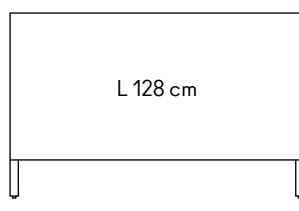

L 96 cm

7,5 81 7,5
2,9" 31,9" 2,9"

L 128 cm

23,5 81 23,5
9,2" 31,9" 9,2"

L 144 cm

23,5 97 23,5
9,2" 38,2" 9,2"

L 192 cm

23,5 145 23,5
9,2" 57,1" 9,2"

L 240 cm

23,5 193 23,5
9,2" 38,2" 9,2"

Basamenti per le madie / Metal bases for the sideboards

ENG
01-04-2026

ASSEMBLY AND
WARRANTY

FINISHES

MINIMAL DESIGN

H 16 cm

H 32 cm

		Nero Black Noir Schwarz Negro RAL 9011	Bianco White Blanc Weiß Blanco RAL 9016	Nero Black Noir Schwarz Negro RAL 9011	Bianco White Blanc Weiß Blanco RAL 9016
CARLOS / LE JARDIN / LEON / TORII	96 cm	IB51ZZ-096	IB51BB-096	IB52ZZ-096	IB52BB-096
ANISH / COMRÎ	128 cm	IB51ZZ1	IB51BB1	IB52ZZ1	IB52BB1
CARLOS / LE JARDIN / LEON	144 cm	IB51ZZ	IB51BB	IB52ZZ	IB52BB
ANISH / CARLOS / COMRÎ / LE JARDIN LEON / NOT RIDDLED / TIDE BUFFET & COMO' / TORII	192 cm	IB71ZZ	IB71BB	IB72ZZ	IB72BB
CARLOS / LE JARDIN / LEON	240 cm	IB81ZZ	IB81BB	IB82ZZ	IB82BB

L 96 cm

96
37.8"

L 128 cm

128
50.4"

L 144 cm

144
56.7"

L 192 cm

192
75.6"