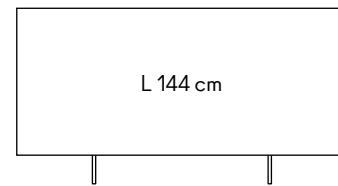

L 96 cm

96
37.8"

L 128 cm

128
50.4"

L 144 cm

144
56.7"

L 192 cm

192
75.6"

L 240 cm

240
94.5"

Prezzo Consigliato al Pubblico = Prezzo Minimo Pubblicizzabile
2026/2027 Incoterms: Ex-Works Italy IVA esclusa

MSRP-Manufacturer's Suggested Retail Price = MAP-Minimum Advertised Price
VAT excluded Hors taxes Ohne MwSt IVA a parte

L 96 cm
17,8 60,4 17,8
7" 23,8" 7"

L 128 cm
25,8 76,4 25,8
10,1" 30,1" 10,1"

L 144 cm
33,8 76,4 33,8
13,3" 30" 13,3"

L 192 cm
33,8 124,4 33,8
13,3" 49" 13,3"

L 240 cm
33,8 172,4 33,8
13,3" 67,8" 13,3"