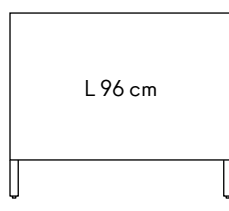

L 96 cm

7,5 81 7,5
2,9" 31,9" 2,9"

L 128 cm

23,5 81 23,5
9,2" 31,9" 9,2"

L 144 cm

23,5 97 23,5
9,2" 38,2" 9,2"

L 192 cm

23,5 145 23,5
9,2" 57,1" 9,2"

L 240 cm

23,5 193 23,5
9,2" 38,2" 9,2"

Basamenti per le madie / Metal bases for the sideboards

ENG
01-04-2026

ASSEMBLY AND
WARRANTY

FINISHES

MINIMAL DESIGN

H 16 cm

H 32 cm

		Nero Black Noir Schwarz Negro RAL 9011	Bianco White Blanc Weiß Blanco RAL 9016	Nero Black Noir Schwarz Negro RAL 9011	Bianco White Blanc Weiß Blanco RAL 9016
CARLOS / LE JARDIN / LEON / TORII	96 cm	IB51ZZ-096	IB51BB-096	IB52ZZ-096	IB52BB-096
ANISH / COMRÎ	128 cm	IB51ZZ1	IB51BB1	IB52ZZ1	IB52BB1
CARLOS / LE JARDIN / LEON	144 cm	IB51ZZ	IB51BB	IB52ZZ	IB52BB
ANISH / CARLOS / COMRÎ / LE JARDIN LEON / NOT RIDDLED / TIDE BUFFET & COMO' / TORII	192 cm	IB71ZZ	IB71BB	IB72ZZ	IB72BB
CARLOS / LE JARDIN / LEON	240 cm	IB81ZZ	IB81BB	IB82ZZ	IB82BB

L 96 cm

96
37.8"

L 128 cm

128
50.4"

L 144 cm

144
56.7"

L 192 cm

192
75.6"