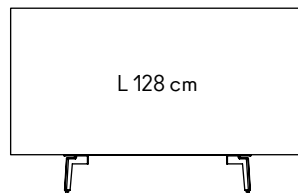

L 96 cm

7,5 81 7,5
2,9" 31,9" 2,9"

L 128 cm

23,5 81 23,5
9,2" 31,9" 9,2"

L 144 cm

23,5 97 23,5
9,2" 38,2" 9,2"

L 192 cm

23,5 145 23,5
9,2" 57,1" 9,2"

L 240 cm

23,5 193 23,5
9,2" 38,2" 9,2"

Basamenti per le madie / Metal bases for the sideboards

ENG
01-04-2026

ASSEMBLY AND
WARRANTY

FINISHES

MINIMAL DESIGN

H 16 cm