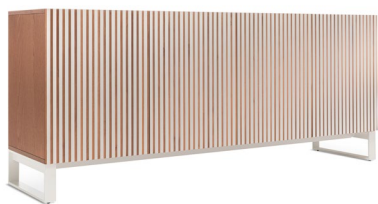

L 240 cm

23,5 193 23,5
9,2" 38,2" 9,2"

Basamenti per le madie / Metal bases for the sideboards

ENG
01-04-2026

ASSEMBLY AND
WARRANTY

FINISHES

MINIMAL DESIGN

H 16 cm

H 32 cm

		Nero Black Noir Schwarz Negro RAL 9011	Bianco White Blanc Weiß Blanco RAL 9016	Nero Black Noir Schwarz Negro RAL 9011	Bianco White Blanc Weiß Blanco RAL 9016
CARLOS / LE JARDIN / LEON / TORII	96 cm	IB51ZZ-096	IB51BB-096	IB52ZZ-096	IB52BB-096
ANISH / COMRÎ	128 cm	IB51ZZ1	IB51BB1	IB52ZZ1	IB52BB1
CARLOS / LE JARDIN / LEON	144 cm	IB51ZZ	IB51BB	IB52ZZ	IB52BB
ANISH / CARLOS / COMRÎ / LE JARDIN LEON / NOT RIDDLED / TIDE BUFFET & COMO' / TORII	192 cm	IB71ZZ	IB71BB	IB72ZZ	IB72BB
CARLOS / LE JARDIN / LEON	240 cm	IB81ZZ	IB81BB	IB82ZZ	IB82BB