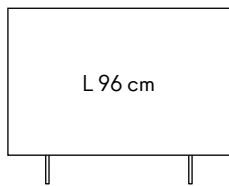

L 240 cm

23,5 193 23,5
9,2" 38,2" 9,2"

Basamenti per le madie / Metal bases for the sideboards

ENG
01-04-2026

ASSEMBLY AND
WARRANTY

FINISHES

MINIMAL DESIGN

H 16 cm

L 96 cm

96
37.8"

L 128 cm

128
50.4"

L 144 cm

144
56.7"

L 192 cm

192
75.6"

L 240 cm

240
94.5"

Prezzo Consigliato al Pubblico = Prezzo Minimo Pubblicizzabile
2026/2027 Incoterms: Ex-Works Italy IVA esclusa

MSRP-Manufacturer's Suggested Retail Price = MAP-Minimum Advertised Price
VAT excluded Hors taxes Ohne MwSt IVA a parte

L 96 cm
17,8 60,4 17,8
7" 23,8" 7"

L 128 cm
25,8 76,4 25,8
10,1" 30,1" 10,1"

L 144 cm
33,8 76,4 33,8
13,3" 30" 13,3"

L 192 cm
33,8 124,4 33,8
13,3" 49" 13,3"

L 240 cm
33,8 172,4 33,8
13,3" 67,8" 13,3"