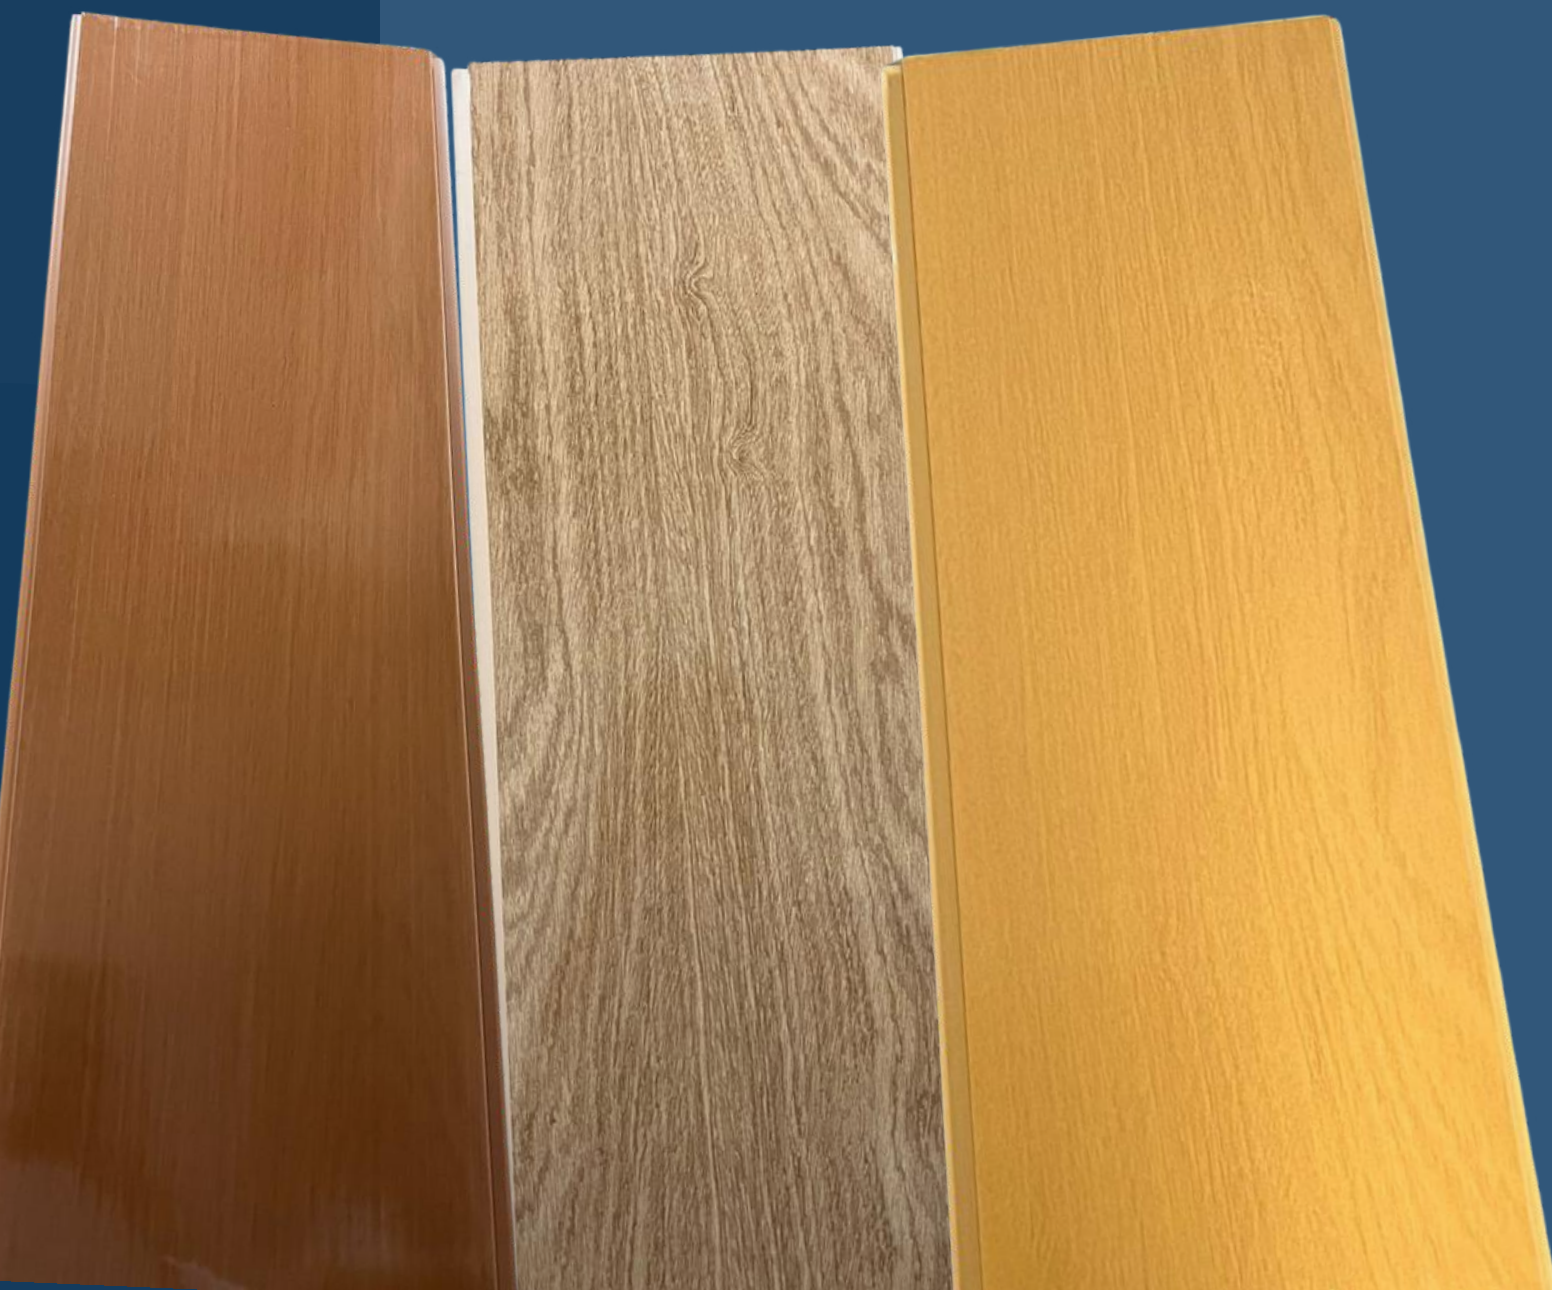

[NOGUEIRA](#)

[CLIQUE para conhecer a linha de REVESTIMENTO CEREJEIRA BRILHO.](#)

[CEREJEIRA](#)

[voltar](#)

[solicitar orçamento](#)

REVESTIMENTO BRILHO MOGNO.

Forro de PVC 200mm de Largura x 8mm de Espessura