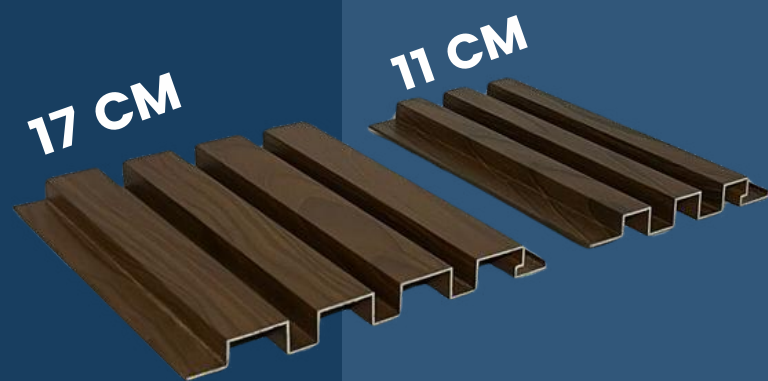

**COR:
CEREJEIRA**

**COR:
NOGUEIRA
BRILHO**

**COR:
MOGNO**

PAINEL RIPADO MADEX

Modelos com 17cm e 11cm (largura), barras com 2 metros, 3 metros e 6 metros (comprimento)

Uso externo e interno
excelente acabamento amadeirado.

[voltar](#)

[solicitar orçamento](#)

RIPADO CEREJEIRA

RIPADO CARVALHO

A Solução Definitiva

Desde 1974

BLOCO DE VIDRO

BLOCO DE VIDRO INCOLOR MADEx