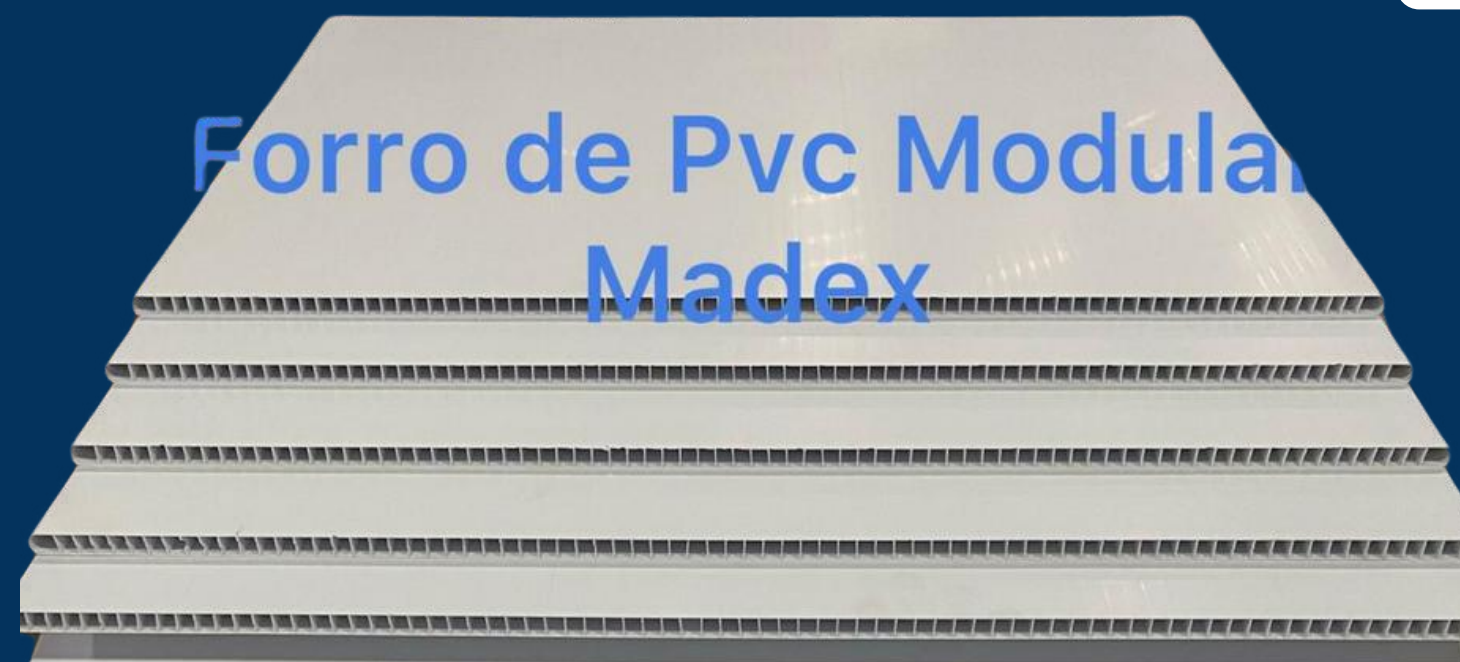

FORRO MODULAR MADEX

Forro modular Madex 618mm (largura) x 1243mm (comprimento) x 10mm (espessura)

Possui 76 colunas de reforço para garantir resistência da placa
Embalagem contendo 13 peças

[voltar](#)

[solicitar orçamento](#)