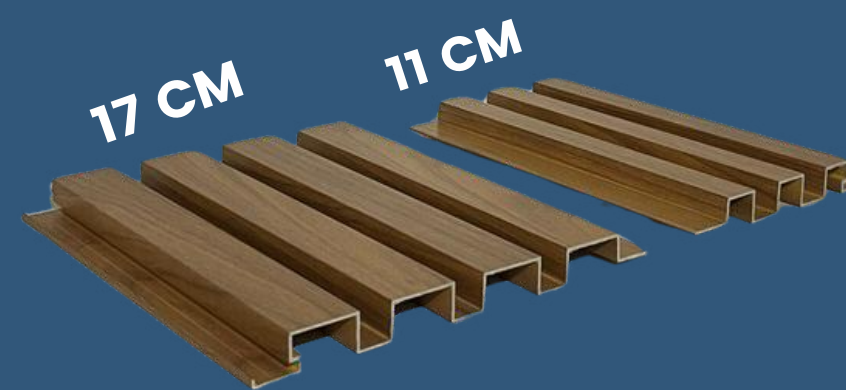

**COR:
CEREJEIRA**

**COR:
NOGUEIRA
BRILHO**

**COR:
MOGNO**

PAINEL RIPADO MADEX

Modelos com 17cm e 11cm (largura), barras com 2 metros, 3 metros e 6 metros (comprimento)

Uso externo e interno
excelente acabamento amadeirado.

[voltar](#)

[solicitar orçamento](#)

RIPADO CEREJEIRA

RIPADO CARVALHO

A Solução Definitiva

Desde 1974

BLOCO DE VIDRO

BLOCO DE VIDRO INCOLOR MADEx