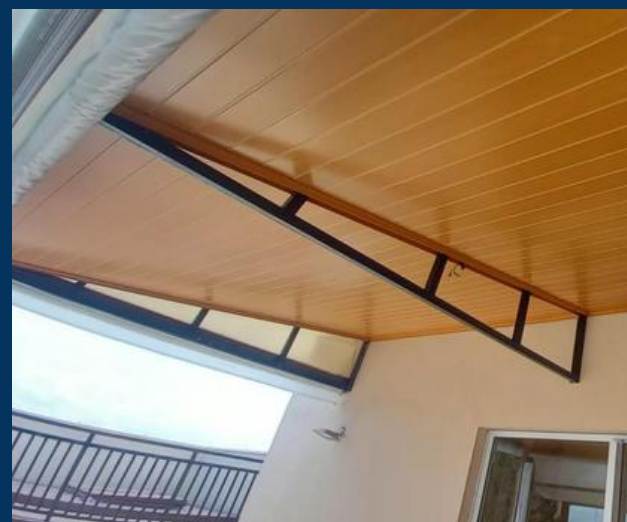

Forro 6mm CEREJEIRA.

Forro de PVC 200mm de Largura x 6,00mm de Espessura

Embalagem contendo 12 peças

Peso por metro quadrado: 1,00 kg

Medidas fabricadas: 3 metros - 7 metros em intervalos de 1,0 metro.

[voltar](#)

[solicitar orçamento](#)