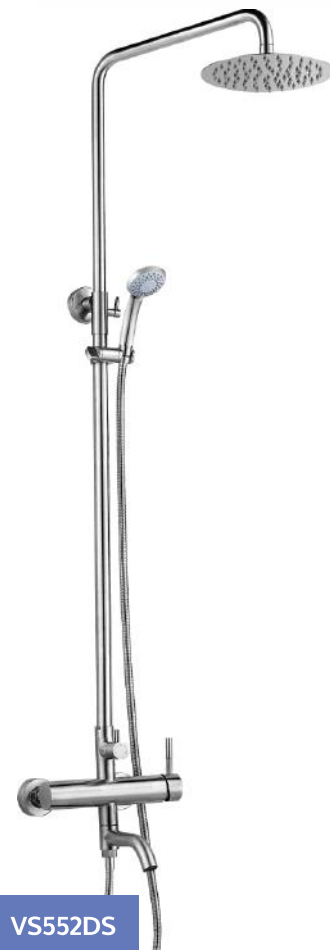

VS552DS

ДУШОВА СИСТЕМА КОРОТКИЙ ПОВОРОТНИЙ ВИЛИВ
Колір: Сатин.
Матеріал: Нержавіюча сталь AISI 304. Картридж: 35 мм. Довжина виливу: 14 см. Комплектуючі: Лійка тропічного душу, ручна лійка, шланг, тримач лійки, ексцентрики.