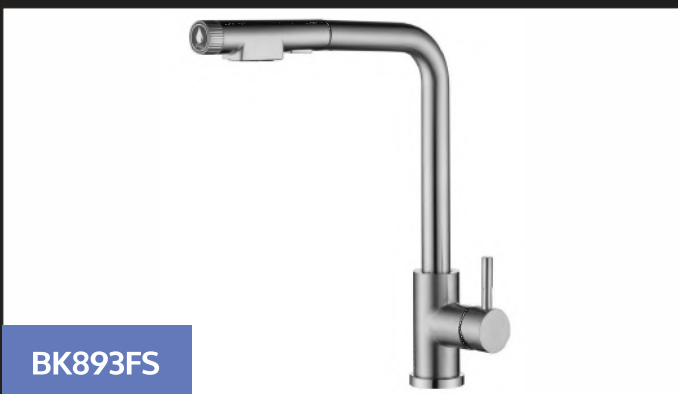

BK813FS

BK893FS

ЗМІШУВАЧ ДЛЯ КУХНІ
З ДОДАТКОВИМ КАНАЛОМ ДЛЯ ФІЛЬТРОВАНОЇ ВОДИ
Колір: Сатин.
Матеріал: Нержавіюча сталь AISI 304. Картридж: 35 мм. Вилив: гнучкий висувний, два типи струменя. Комплектуючі: Гнучка підводка в нейлоновому обплетенні, довжина 60 см (M10x1/2), монтажна втулка, монтажна гайка.