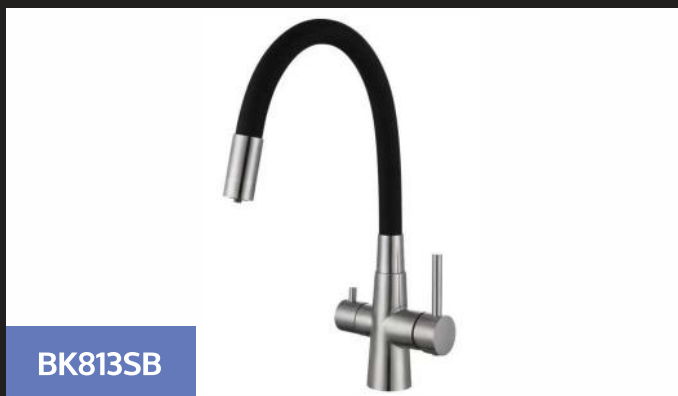

BK893FB

7 YEARS WARRANTY

KITCHEN

BK813SB

ЗМІШУВАЧ ДЛЯ КУХНІ
З ДОДАТКОВИМ КАНАЛОМ ДЛЯ ФІЛЬТРОВАНОЇ ВОДИ
Колір: Сатин.
Матеріал: Нержавіюча сталь AISI 304. Картридж: 35 мм. Вилив: гнучкий, універсальний. Комплектуючі: Гнучка підводка в нейлоновому обплетенні, довжина 60 см (M10x1/2), монтажна втулка, монтажна гайка.