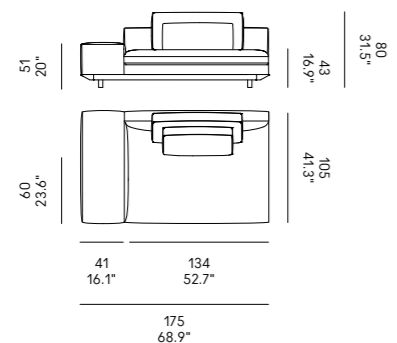

HH SX

profondità
depth
profondeur
Tiefe
profundidad

105 cm

Cuscini inclusi Cushions included Coussins inclus Inklusive Kissen Cojines incluidos	Descrizione Description Description Beschreibung Descripción	Ecopelle Faux leather Simili cuir Kunstleder Ecopiel	Tessuto Fabric Tissu Stoff Tejido					Metraggio Metrage Métrage Stoffbedarf Metraje	Pelle Leather Cuir Leder Cuero			Metraggio Metrage Métrage Stoffbedarf Metraje		
			C.O.M. Client's Own Material	Basic	Superior	Top	Exclusive		(roll H 140 cm)	C.O.L. Client's Own Leather	Major		Luxury	(m²)
2x cm 85x40	Centrale Central Central Zentral Central	A0529	B0529	C0529	D0529	E0529	F0529	m 15,1	G0529	H0529	K0529	m² 28,1		
2x cm 65x28	fodera di ricambio spare cover houssse de rechangé erstzbezug funda de repuesto	A0530	B0530	C0530	D0530	E0530	F0530	m 15,1	G0530	H0530	K0530	m² 28,1		
1x cm 85x40	Centrale Central Central Zentral Central	A0531	B0531	C0531	D0531	E0531	F0531	m 8,1	G0531	H0531	K0531	m² 15,1		
1x cm 65x28	fodera di ricambio spare cover houssse de rechangé erstzbezug funda de repuesto	A0532	B0532	C0532	D0532	E0532	F0532	m 8,1	G0532	H0532	K0532	m² 15,1		
1x cm 85x40	Terminale End element Terminal Abschlusselement Terminal	A0533	B0533	C0533	D0533	E0533	F0533	m 12,1	G0533	H0533	K0533	m² 22,5		
1x cm 65x28	fodera di ricambio spare cover houssse de rechangé erstzbezug funda de repuesto	A0534	B0534	C0534	D0534	E0534	F0534	m 12,1	G0534	H0534	K0534	m² 22,5		
1x cm 85x40	Terminale End element Terminal Abschlusselement Terminal	A0535	B0535	C0535	D0535	E0535	F0535	m 12,1	G0535	H0535	K0535	m² 22,5		
1x cm 65x28	fodera di ricambio spare cover houssse de rechangé erstzbezug funda de repuesto	A0536	B0536	C0536	D0536	E0536	F0536	m 12,1	G0536	H0536	K0536	m² 22,5