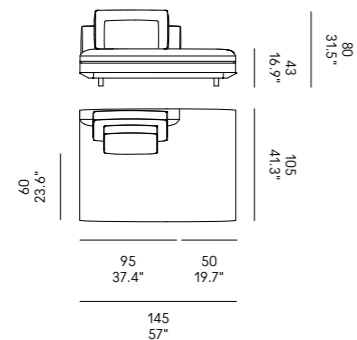

SS SX

profondità
depth
profondeur
Tiefe
profundidad

105 cm

W

XX DX