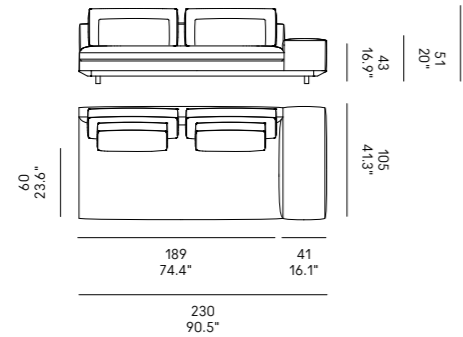

PROMEMORIA / REMINDER / RAPPEL / ERINNERUNG / RECORDATORIO

IT — Nell'ordine indicare il colore del telaio di alluminio
EN — When ordering, specify the color of the aluminium frame
FR — Dans la commande, indiquer la couleur du cadre en aluminium
DE — Bei der Bestellung ist die Farbe des Aluminiumrahmens anzugeben
ES — Al hacer el pedido, especifique el color del marco de aluminio

Vedi i colori telaio

II DX

profondità
depth
profondeur
Tiefe
profundidad

105 cm