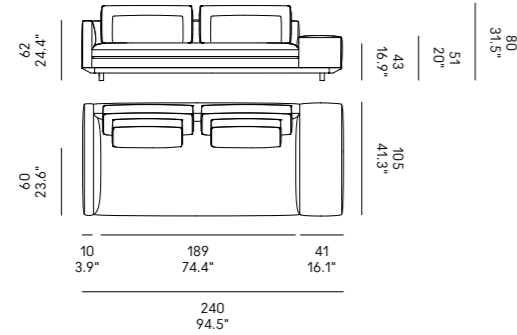

PROMEMORIA / REMINDER / RAPPEL / ERINNERUNG / RECORDATORIO

IT — Nell'ordine indicare il colore del telaio di alluminio
EN — When ordering, specify the color of the aluminium frame
FR — Dans la commande, indiquer la couleur du cadre en aluminium
DE — Bei der Bestellung ist die Farbe des Aluminiumrahmens anzugeben
ES — Al hacer el pedido, especifique el color del marco de aluminio

Vedi i colori telaio

AA DX

profondità
depth
profondeur
Tiefe
profundidad

105 cm