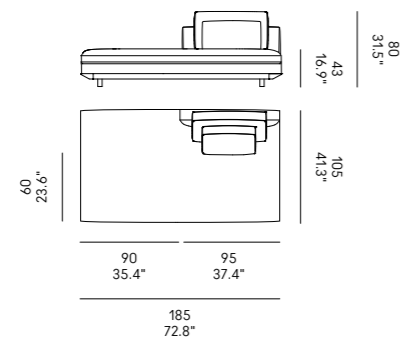

PP DX

profondità
depth
profondeur
Tiefe
profundidad

105 cm