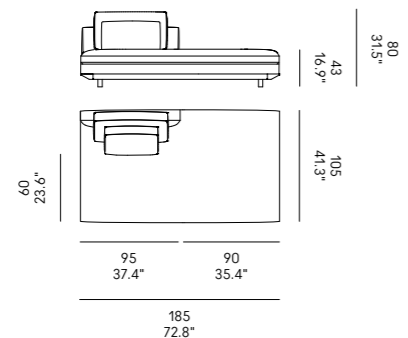

PP SX

profondità
depth
profondeur
Tiefe
profundidad

105 cm

Cuscini inclusi Cushions included Coussins inclus Inklusive Kissen Cojines incluidos	Descrizione Description Description Beschreibung Descripción	Ecopelle Faux leather Simili cuir Kunstleder Ecopiel	Tessuto Fabric Tissu Stoff Tejido					Metraggio Metreage Métrage Stoffbedarf Metraje (roll H 140 cm)	Pelle Leather Cuir Leder Cuero			Metraggio Metreage Métrage Stoffbedarf Metraje (m²)
			C.O.M. Client's Own Material	Basic	Superior	Top	Exclusive		C.O.L. Client's Own Leather	Major	Luxury	
1x cm 85x40	Terminale Angolare Corner end element Terminal Angulaire Ecke Abschlusselement Terminal Angular	A0553	B0553	C0553	D0553	E0553	F0553	m 13,2	G0553	H0553	K0553	m² 24,6
1x cm 65x28	fodera di ricambio spare cover houssse de rechangé erstzbezug funda de repuesto	A0554	B0554	C0554	D0554	E0554	F0554	m 13,2	G0554	H0554	K0554	m² 24,6
1x cm 85x40	Terminale Angolare Corner end element Terminal Angulaire Ecke Abschlusselement Terminal Angular	A0555	B0555	C0555	D0555	E0555	F0555	m 13,2	G0555	H0555	K0555	m² 24,6
1x cm 65x28	fodera di ricambio spare cover houssse de rechangé erstzbezug funda de repuesto	A0556	B0556	C0556	D0556	E0556	F0556	m 13,2	G0556	H0556	K0556	m² 24,6
1x cm 85x40	Terminale Centrale Central end element Terminal Central Zentral Abschlusselement Terminal Central	A0557	B0557	C0557	D0557	E0557	F0557	m 11,5	G0557	H0557	K0557	m² 21,5
1x cm 65x28	fodera di ricambio spare cover houssse de rechangé erstzbezug funda de repuesto	A0558	B0558	C0558	D0558	E0558	F0558	m 11,5	G0558	H0558	K0558	m² 21,5
1x cm 85x40	Terminale Centrale Central end element Terminal Central Zentral Abschlusselement Terminal Central	A0559	B0559	C0559	D0559	E0559	F0559	m 11,5	G0559	H0559	K0559	m² 21,5
1x cm 65x28	fodera di ricambio spare cover houssse de rechangé erstzbezug funda de repuesto	A0560	B0560	C0560	D0560	E0560	F0560	m 11,5	G0560	H0560	K0560	m² 21,5