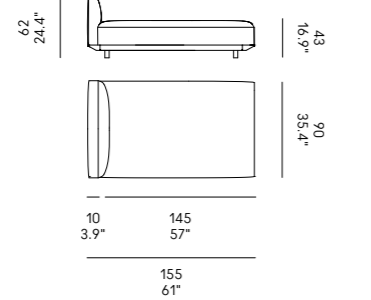

PROMEMORIA / REMINDER / RAPPEL / ERINNERUNG / RECORDATORIO

IT — Nell'ordine indicare il colore del telaio di alluminio
EN — When ordering, specify the color of the aluminium frame
FR — Dans la commande, indiquer la couleur du cadre en aluminium
DE — Bei der Bestellung ist die Farbe des Aluminiumrahmens anzugeben
ES — Al hacer el pedido, especifique el color del marco de aluminio

Vedi i colori telaio

XX SX

Y

Z

Cuscini inclusi Cushions included Coussins inclus Inklusive Kissen Cojines incluidos	Descrizione Description Description Beschreibung Descripción	Ecopelle Faux leather Simili cuir Kunstleder Ecopiel	Tessuto Fabric Tissu Stoff Tejido					Metraggio Metreage Métrage Stoffbedarf Metraje (roll H 140 cm)	Pelle Leather Cuir Leder Cuero			Metraggio Metreage Métrage Stoffbedarf Metraje (m²)
			C.O.M. Client's Own Material	Basic	Superior	Top	Exclusive		C.O.L. Client's Own Leather	Major	Luxury	
1x cm 85x40	Chaise Longue Chaise Longue Chaise Longue Chaise Longue Chaise Longue	A0577	B0577	C0577	D0577	E0577	F0577	m 16,2	G0577	H0577	K0577	m² 30,2
1x cm 65x28	fodera di ricambio spare cover housses de rechangé erstzbezug funda de repuesto	A0578	B0578	C0578	D0578	E0578	F0578	m 16,2	G0578	H0578	K0578	m² 30,2
	Chaise Longue Chaise Longue Chaise Longue Chaise Longue Chaise Longue	A0579	B0579	C0579	D0579	E0579	F0579	m 5,5	G0579	H0579	K0579	m² 10,2
	fodera di ricambio spare cover housses de rechangé erstzbezug funda de repuesto	A0580	B0580	C0580	D0580	E0580	F0580	m 5,5	G0580	H0580	K0580	m² 10,2
	Chaise Longue Chaise Longue Chaise Longue Chaise Longue Chaise Longue	A0581	B0581	C0581	D0581	E0581	F0581	m 8,2	G0581	H0581	K0581	m² 15,3
	fodera di ricambio spare cover housses de rechangé erstzbezug funda de repuesto	A0582	B0582	C0582	D0582	E0582	F0582	m 8,2	G0582	H0582	K0582	m² 15,3