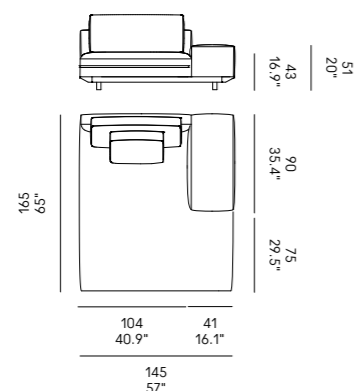

Cuscini inclusi Cushions included Coussins inclus Inklusive Kissen Cojines incluidos	Descrizione Description Description Beschreibung Descripción	Ecopelle Faux leather Simili cuir Kunstleder Ecopiel	Tessuto Fabric Tissu Stoff Tejido					Metraggio Metreage Métrage Stoffbedarf Metraje (roll H 140 cm)	Pelle Leather Cuir Leder Cuero			Metraggio Metreage Métrage Stoffbedarf Metraje (m²)
			C.O.M. Client's Own Material	Basic	Superior	Top	Exclusive		C.O.L. Client's Own Leather	Major	Luxury	
1x cm 85x40	Terminale Centrale Central end element Terminal Central Zentral Abschlusselement Terminal Central	A0569	B0569	C0569	D0569	E0569	F0569	m 10	G0569	H0569	K0569	m² 18,6
1x cm 65x28	fodera di ricambio spare cover houssse de rechangé erstzbezug funda de repuesto	A0570	B0570	C0570	D0570	E0570	F0570	m 10	G0570	H0570	K0570	m² 18,6
1x cm 85x40	Terminale Centrale Central end element Terminal Central Zentral Abschlusselement Terminal Central	A0571	B0571	C0571	D0571	E0571	F0571	m 10	G0571	H0571	K0571	m² 18,6
1x cm 65x28	fodera di ricambio spare cover houssse de rechangé erstzbezug funda de repuesto	A0572	B0572	C0572	D0572	E0572	F0572	m 10	G0572	H0572	K0572	m² 18,6
	Pouf Ottoman Pouf Pouf Pouf	A0573	B0573	C0573	D0573	E0573	F0573	m 5,1	G0573	H0573	K0573	m² 9,4
	fodera di ricambio spare cover houssse de rechangé erstzbezug funda de repuesto	A0574	B0574	C0574	D0574	E0574	F0574	m 5,1	G0574	H0574	K0574	m² 9,4
1x cm 85x40	Chaise Longue Chaise Longue Chaise Longue Chaise Longue Chaise Longue	A0575	B0575	C0575	D0575	E0575	F0575	m 16,2	G0575	H0575	K0575	m² 30,2
1x cm 65x28	fodera di ricambio spare cover houssse de rechangé erstzbezug funda de repuesto	A0576	B0576	C0576	D0576	E0576	F0576	m 16,2	G0576	H0576	K0576	m² 30,2