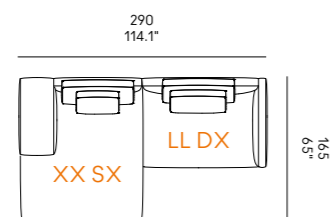

PROMEMORIA / REMINDER / RAPPEL / ERINNERUNG / RECORDATORIO

IT — Nell'ordine indicare il colore del telaio di alluminio
EN — When ordering, specify the color of the aluminium frame
FR — Dans la commande, indiquer la couleur du cadre en aluminium
DE — Bei der Bestellung ist die Farbe des Aluminiumrahmens anzugeben
ES — Al hacer el pedido, especifique el color del marco de aluminio

Vedi i colori telaio

21

profondità
depth
profondeur
Tiefe
profundidad

105 cm