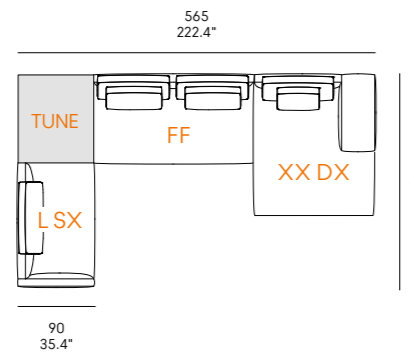

Vedi i colori telaio

41

profondità
depth
profondeur
Tiefe
profundidad

90+105 cm

42

profondità
depth
profondeur
Tiefe
profundidad

90+105 cm

43