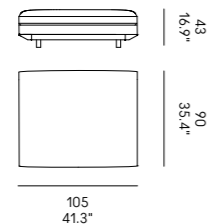

Vedi i colori telaio

SS DX

profondità
depth
profondeur
Tiefe
profundidad

105 cm

SS SX

profondità
depth
profondeur
Tiefe
profundidad

105 cm

W