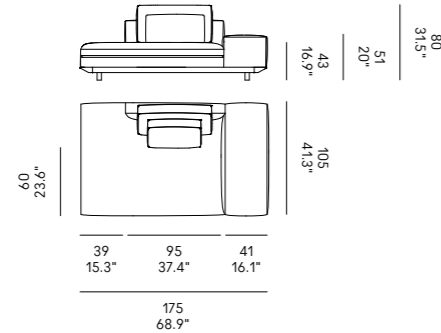

PROMEMORIA / REMINDER / RAPPEL / ERINNERUNG / RECORDATORIO

IT — Nell'ordine indicare il colore del telaio di alluminio
EN — When ordering, specify the color of the aluminium frame
FR — Dans la commande, indiquer la couleur du cadre en aluminium
DE — Bei der Bestellung ist die Farbe des Aluminiumrahmens anzugeben
ES — Al hacer el pedido, especifique el color del marco de aluminio

Vedi i colori telaio

QQ DX

profondità
depth
profondeur
Tiefe
profundidad

105 cm