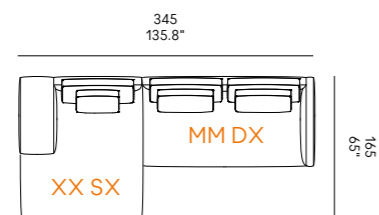

Vedi i colori telaio

21

profondità
depth
profondeur
Tiefe
profundidad

105 cm

22

profondità
depth
profondeur
Tiefe
profundidad

105 cm

23