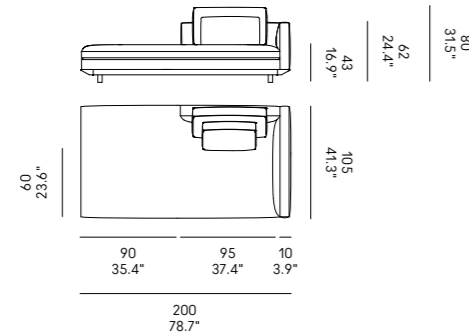

PROMEMORIA / REMINDER / RAPPEL / ERINNERUNG / RECORDATORIO

IT — Nell'ordine indicare il colore del telaio di alluminio
EN — When ordering, specify the color of the aluminium frame
FR — Dans la commande, indiquer la couleur du cadre en aluminium
DE — Bei der Bestellung ist die Farbe des Aluminiumrahmens anzugeben
ES — Al hacer el pedido, especifique el color del marco de aluminio

Vedi i colori telaio

OODX

profondità
depth
profondeur
Tiefe
profundidad

105 cm