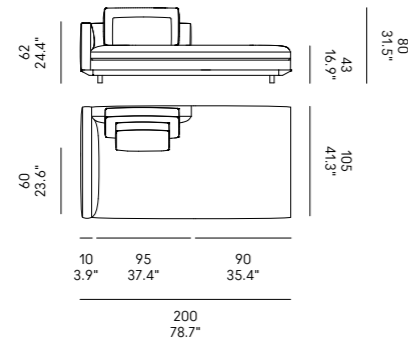

OO SX

profondità
depth
profondeur
Tiefe
profundidad

105 cm