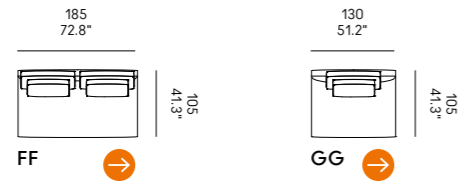

Divano
Sofa
Canapé
Sofa
Sofá

Centrale
Central
Central
Zentral
Central

Terminale
End element
Terminal
Abschlusselement
Terminal

Terminale Angolare
Corner end element
Terminal Angulaire
Ecke Abschlusselement
Terminal Angular

Terminale Centrale
Central end element
Terminal Central
Zentral Abschlusselement
Terminal Central

Chaise Longue
Chaise Longue
Chaise Longue
Chaise Longue
Chaise Longue

Pouf
Ottoman
Pouf
Pouf
Pouf