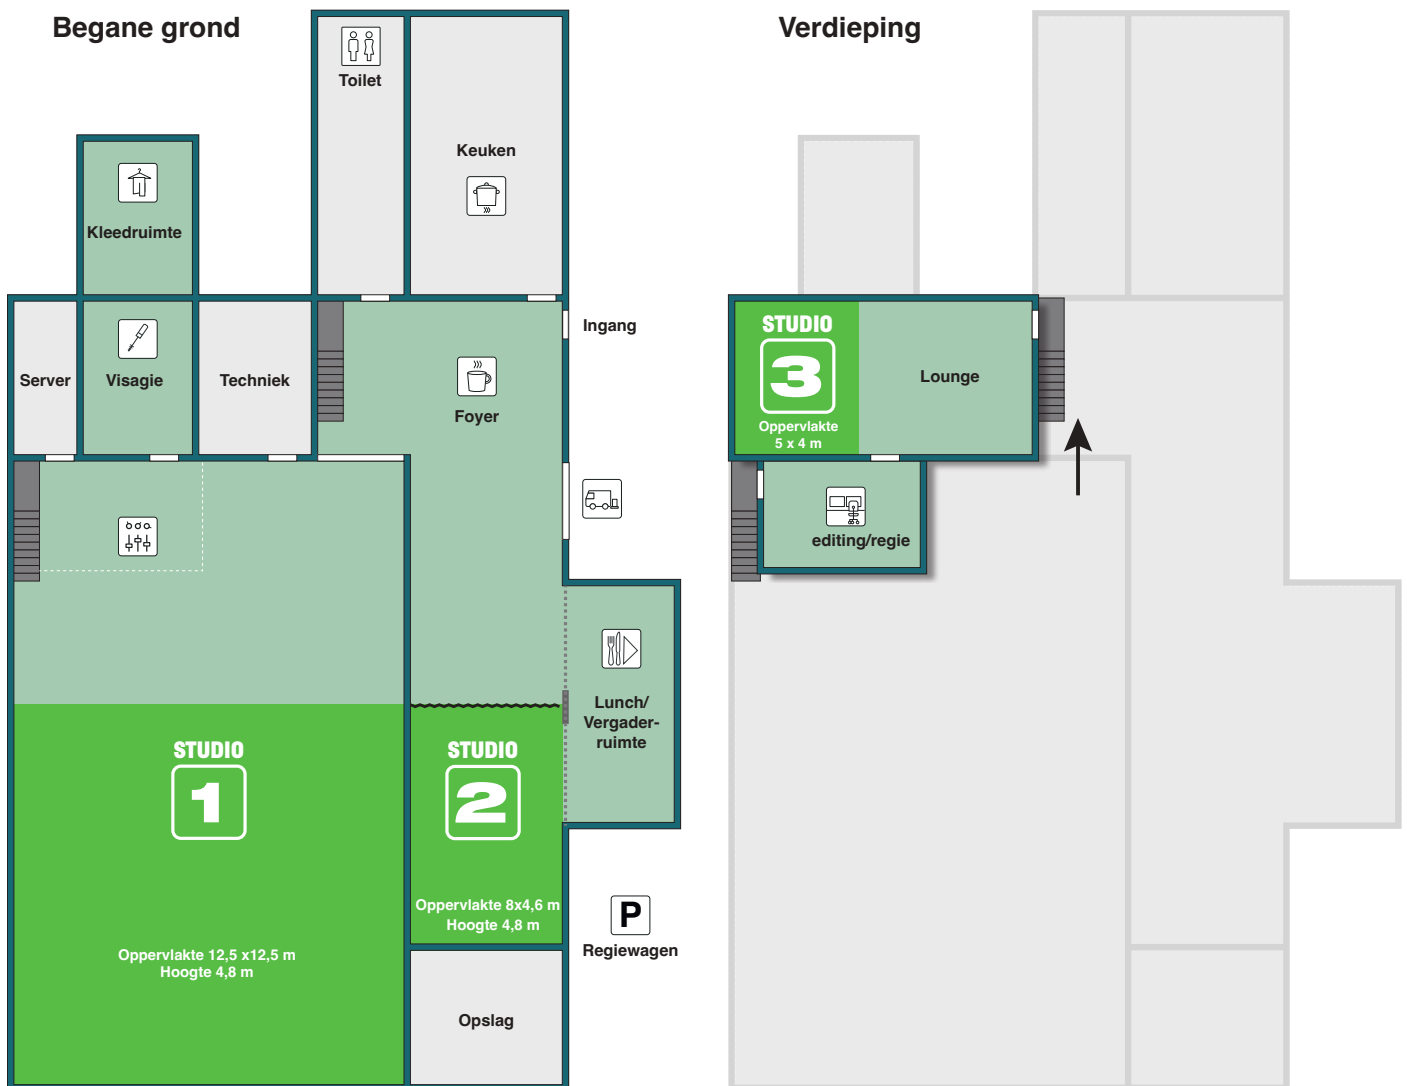

Plattegrond Studio's