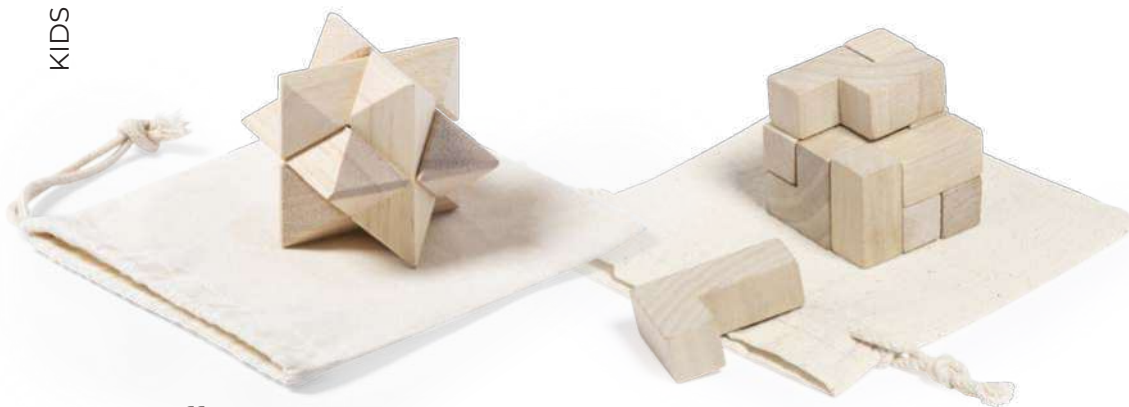

Blues 1528

Harmonica. Bois. Étui T.N.T.

Harmonica. Wood. Non-Woven Pouch.

13 x 2.1 x 2.7 cm 200 / 50 Print Code: E(1), L1

**Bruffy 6781**

Jeu d'Habileté. Bois. 6 Pièces. Étui Coton.
Skill Game. Wood. 6 Pieces. Cotton Pouch.