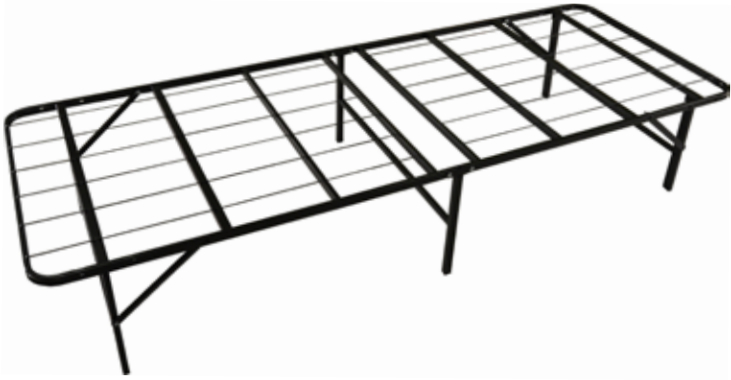

858021

STORMOR PLATFORM TWIN