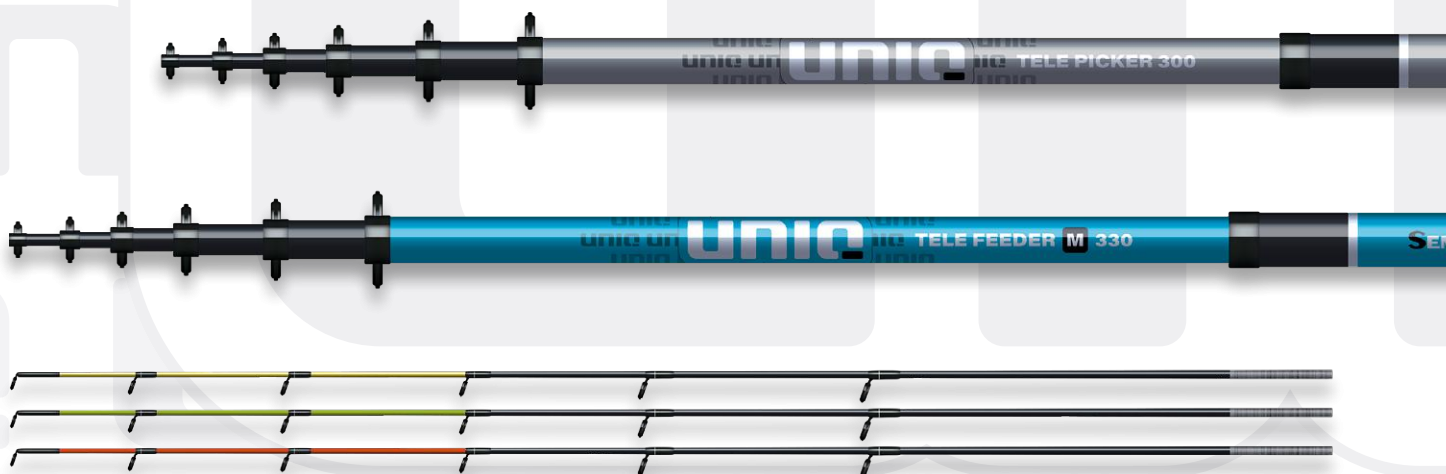

UNIQ TELE PICKER

TELE FEEDER

Pruty UNIQ Tele Feeder jsou ekonomické, ale výkonné pruty vhodné pro různé rybolovné podmínky. Jedná se o teleskopickou variantu řady protů UNIQ Feeder / Picker.

NEW

UNIQ TELE PICKER

Kód	Délka	Díly	Akce	Tr.délka	Váha	Očka	MJ	MC/MJ
1326240ES	240 cm	1+3	5-20 g	62 cm	154 g	9	1 ks	619,-
1326270ES	270 cm	1+3	5-35 g	64 cm			1 ks	649,-

UNIQ TELE FEEDER

Kód	Délka	Díly	Akce	Tr.délka	Váha	Očka	MJ	MC/MJ
1311300ES	300 cm	1+3	20-40 g	71 cm	254 g	10	1 ks	709,-
1311330ES	330 cm	1+3	20-40 g	73 cm		11	1 ks	729,-
1312300ES	300 cm	1+3	30-70 g	71 cm		10	1 ks	719,-
1312330ES	330 cm	1+3	30-70 g	73 cm	267 g	11	1 ks	739,-
1313330ES	330 cm	1+3	40-90 g	73 cm	321 g	11	1 ks	749,-
1313360ES	360 cm	1+3	40-90 g	75 cm		12	1 ks	829,-
1314330ES	330 cm	1+3	60-120 g	73 cm		11	1 ks	759,-
1314360ES	360 cm	1+3	60-120 g	75 cm	382 g	12	1 ks	839,-