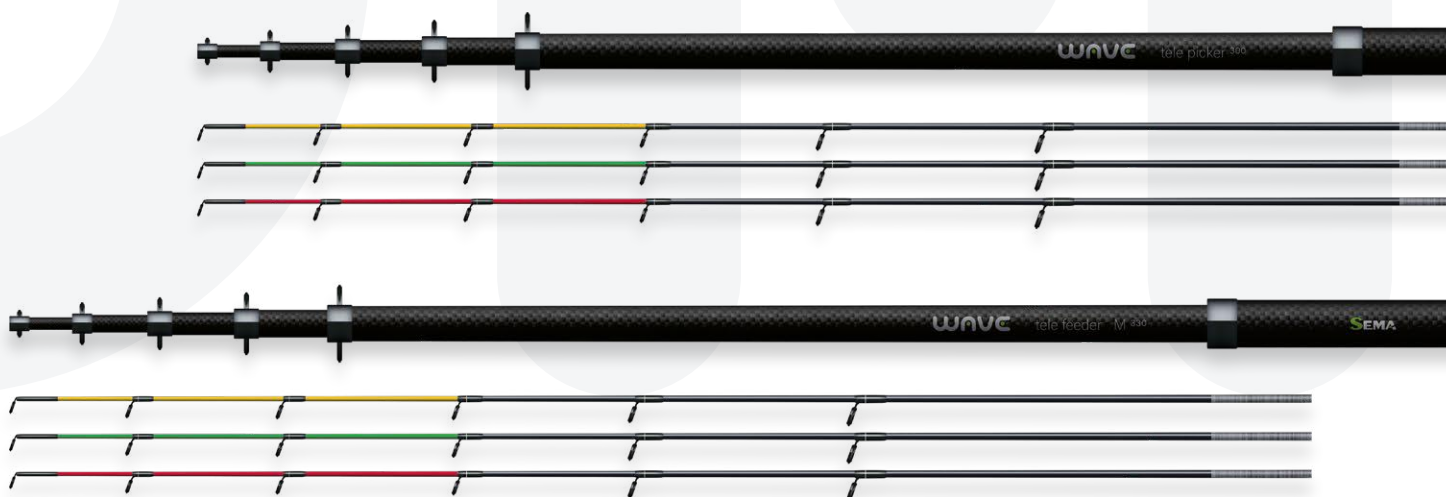

wave

tele picker
tele feeder

Pruty WAVE Feeder jsou univerzální, teleskopické pruty určené k lovu na feeder. Všechny modely jsou dodávány se 3 feeder špičkami a liší se především nahazovací zátěží (akce), délkou a zamýšleném použití.

NEW

WAVE TELE PICKER

Kód	Délka	Díly	Akce	Tr.délka	Váha	Očka	MJ	MC/MJ
1327240ES	240 cm	1+3	5-20 g	62 cm	140 g	9	1 ks	859,-
1327270ES	270 cm	1+3	5-35 g	64 cm			1 ks	899,-

WAVE TELE FEEDER L

Kód	Délka	Díly	Akce	Tr.délka	Váha	Očka	MJ	MC/MJ
1322300ES	300 cm	1+3	20-40 g	71 cm	176 g	10	1 ks	999,-
1322330ES	330 cm	1+3	20-40 g	73 cm		11	1 ks	1 059,-

WAVE TELE FEEDER M

Kód	Délka	Díly	Akce	Tr.délka	Váha	Očka	MJ	MC/MJ
1323300ES	300 cm	1+3	30-70 g	71 cm	182 g	10	1 ks	1 029,-
1323330ES	330 cm	1+3	30-70 g	73 cm		11	1 ks	1 079,-

WAVE TELE FEEDER H

Kód	Délka	Díly	Akce	Tr.délka	Váha	Očka	MJ	MC/MJ
1324330ES	330 cm	1+3	40-90 g	73 cm	280 g	11	1 ks	1 099,-
1324360ES	360 cm	1+3	40-90 g	75 cm		12	1 ks	1 179,-

WAVE TELE FEEDER XH

Kód	Délka	Díly	Akce	Tr.délka	Váha	Očka	MJ	MC/MJ
1325330ES	330 cm	1+3	60-120 g	73 cm		11	1 ks	1 119,-
1325360ES	360 cm	1+3	60-120 g	75 cm	324 g	12	1 ks	1 189,-