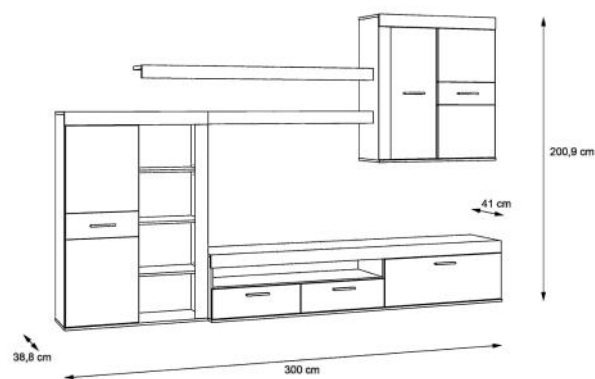

ZUMBA

Light Grey +
White

Sand oak +
White

Sonoma Oak +
White

Artisan Oak +
Dark Grey