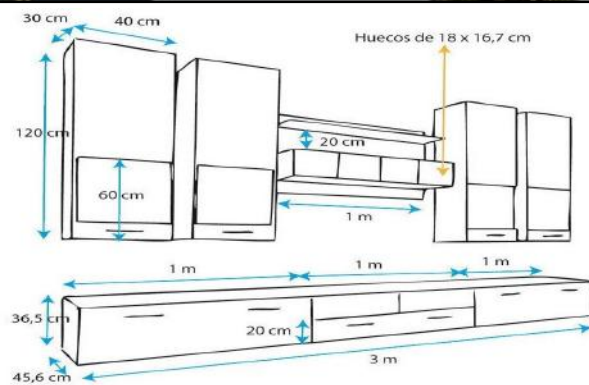

White +
White Polysk

White +
Black Polysk