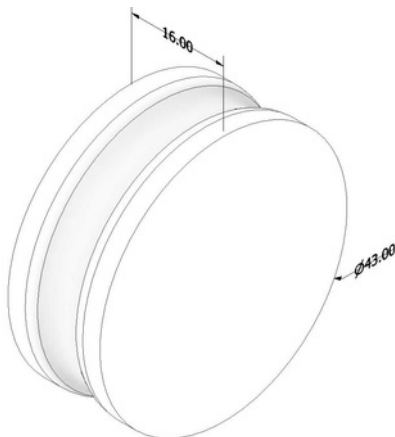

Barnizado

Customizable

Medidas personalizables

140 mm	185 mm	220 mm
←→	←→	←→
○-○-○	○-○-○	○-○-○

KNOBS

TECHNICAL DATA

DATOS TÉCNICOS

LA TORNERIA

Cherry Wood / Cerezo

Sizes
Medidas

OLEA®

Olive Wood / Olivo

Sizes
Medidas

HANDRO®

Ipe Wood / Ipé

Measurements
Medidas