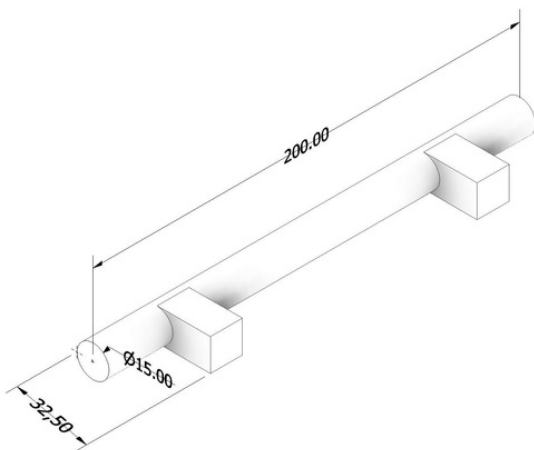

Cherry Wood / Cerezo

Sizes
Medidas

46 mm 60 mm
↔ ↔

CASTANEA®

Chestnut Wood / Castaño

Sizes
Medidas

70 mm 100 mm
○ ○

HANDLES

TECHNICAL DATA

DATOS TÉCNICOS

LA TORNERIA

Artesania i Disseny

NUX[®]

Walnut / Nogal Americano

Sizes

Medidas

155 mm	200 mm	235 mm
↔	↔	↔
135 mm	175 mm	205 mm
⊖	⊖	⊖

ROBUR[®]

Oak Wood / Roble

Sizes

Medidas

165 mm	220 mm	260 mm
↔	↔	↔
120 mm	160 mm	189 mm
⊖	⊖	⊖

CERASUS®

Cherry Wood / Cerezo

Sizes <i>Medidas</i>	165 mm	200 mm	255 mm
	←→	←→	←→
	115 mm	140 mm	178 mm
	○-○	○-○	○-○

SATIVA®

Chestnut Wood / Castaño

Sizes <i>Medidas</i>	165 mm	200 mm	235 mm
	←→	←→	←→
	125 mm	151 mm	178 mm
	○-○	○-○	○-○