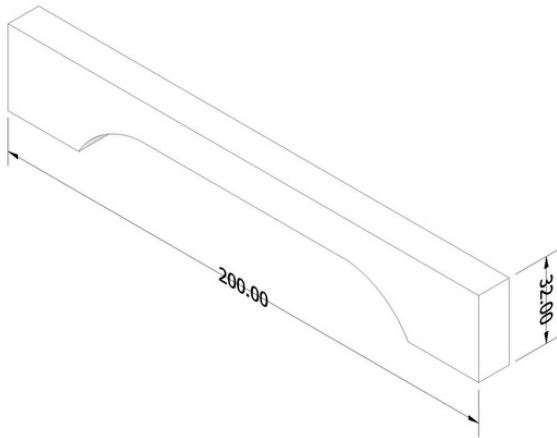

Cherry Wood / Cerezo

Sizes
Medidas

46 mm 60 mm
↔ ↔

CASTANEA®

Chestnut Wood / Castaño

Sizes
Medidas

70 mm 100 mm
○ ○

HANDLES

TECHNICAL DATA

DATOS TÉCNICOS

LA TORNERIA

Artesania i Disseny

NUX[®]

Walnut / Nogal Americano

Sizes

Medidas

155 mm	200 mm	235 mm
↔	↔	↔
135 mm	175 mm	205 mm
⊖	⊖	⊖

ROBUR[®]

Oak Wood / Roble

Sizes

Medidas

165 mm	220 mm	260 mm
↔	↔	↔
120 mm	160 mm	189 mm
⊖	⊖	⊖

CERASUS®

Cherry Wood / Cerezo

Sizes <i>Medidas</i>	165 mm	200 mm	255 mm
	←→	←→	←→
	115 mm	140 mm	178 mm
	○-○	○-○	○-○

SATIVA®

Chestnut Wood / Castaño

Sizes <i>Medidas</i>	165 mm	200 mm	235 mm
	←→	←→	←→
	125 mm	151 mm	178 mm
	○-○	○-○	○-○