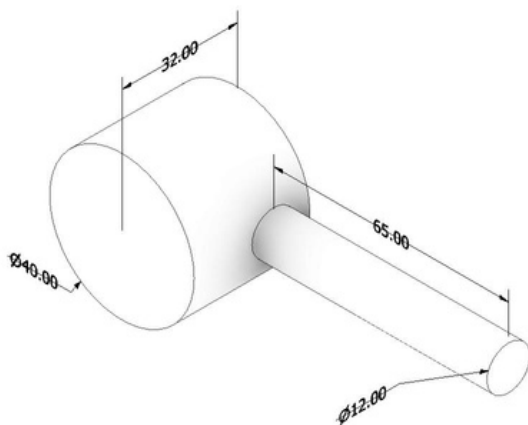

Cherry Wood / Cerezo

Sizes
Medidas

OLEA®

Olive Wood / Olivo

Sizes
Medidas

HANDRO®

Ipe Wood / Ipé

Measurements
Medidas

QUERCUS®

Oak Wood / Roble

Sizes
Medidas

TABEBUIA®

Ipe Wood / Ipé

Sizes
Medidas

BUXUS®

Box Wood / Boj

Sizes
Medidas

MILLETTIA®

Wengue Wood / Wengué

Sizes
Medidas

JUGLANS®

Walnut / Nogal Americano

Sizes
Medidas

AVIUM®

Cherry Wood / Cerezo

Sizes
Medidas

46 mm 60 mm
↔ ↔

CASTANEA®

Chestnut Wood / Castaño

Sizes
Medidas

70 mm 100 mm
○ ○

HANDLES