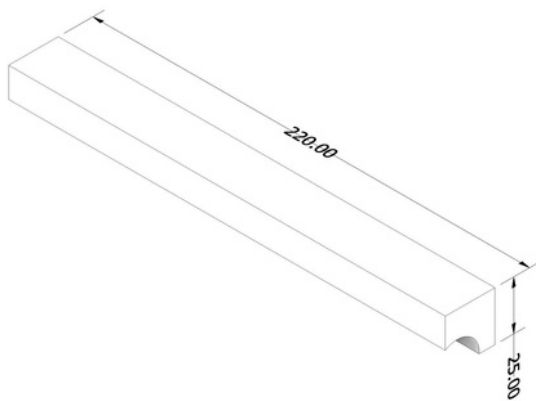

Cherry Wood / Cerezo

Sizes
Medidas

46 mm 60 mm
↔ ↔

CASTANEA®

Chestnut Wood / Castaño

Sizes
Medidas

70 mm 100 mm
○ ○

HANDLES

TECHNICAL DATA

DATOS TÉCNICOS

LA TORNERIA

Artesania i Disseny

NUX[®]

Walnut / Nogal Americano

Sizes

Medidas

155 mm	200 mm	235 mm
↔	↔	↔
135 mm	175 mm	205 mm
⊖	⊖	⊖

ROBUR[®]

Oak Wood / Roble

Sizes

Medidas

165 mm	220 mm	260 mm
↔	↔	↔
120 mm	160 mm	189 mm
⊖	⊖	⊖

CERASUS®

Cherry Wood / Cerezo

Sizes <i>Medidas</i>	165 mm	200 mm	255 mm
	←→	←→	←→
	115 mm	140 mm	178 mm
	○-○	○-○	○-○

SATIVA®

Chestnut Wood / Castaño

Sizes <i>Medidas</i>	165 mm	200 mm	235 mm
	←→	←→	←→
	125 mm	151 mm	178 mm
	○-○	○-○	○-○