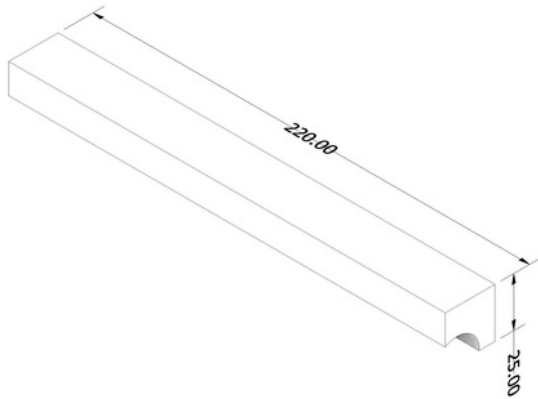

Cherry Wood / Cerezo

Sizes
Medidas

46 mm 60 mm
↔ ↔

CASTANEA®

Chestnut Wood / Castaño

Sizes
Medidas

70 mm 100 mm
○ ○

HANDLES

TECHNICAL DATA

DATOS TÉCNICOS

LA TORNERIA

Artesania i Disseny

NUX[®]

Walnut / Nogal Americano

Sizes

Medidas

155 mm	200 mm	235 mm
↔	↔	↔
135 mm	175 mm	205 mm
⊖	⊖	⊖

ROBUR[®]

Oak Wood / Roble

Sizes

Medidas

165 mm	220 mm	260 mm
↔	↔	↔
120 mm	160 mm	189 mm
⊖	⊖	⊖

CERASUS®

Cherry Wood / Cerezo

Sizes <i>Medidas</i>	165 mm	200 mm	255 mm
	←→	←→	←→
	115 mm	140 mm	178 mm
	○-○	○-○	○-○

SATIVA®

Chestnut Wood / Castaño

Sizes <i>Medidas</i>	165 mm	200 mm	235 mm
	←→	←→	←→
	125 mm	151 mm	178 mm
	○-○	○-○	○-○