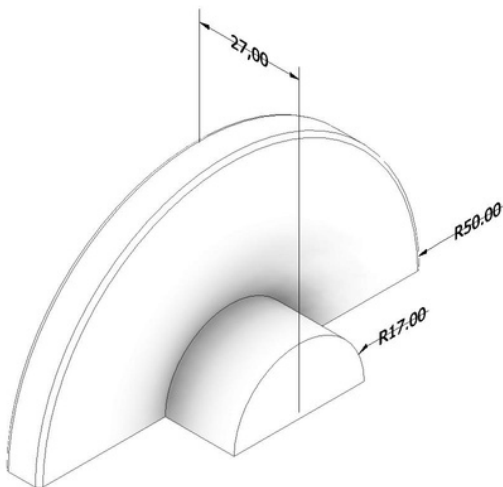

Cherry Wood / Cerezo

Sizes
Medidas

46 mm 60 mm
↔ ↔

CASTANEA®

Chestnut Wood / Castaño

Sizes
Medidas

70 mm 100 mm
○ ○

HANDLES

TECHNICAL DATA

DATOS TÉCNICOS

LA TORNERIA

Artesania i Disseny

NUX[®]

Walnut / Nogal Americano

Sizes

Medidas

155 mm	200 mm	235 mm
↔	↔	↔
135 mm	175 mm	205 mm
⊖	⊖	⊖

ROBUR[®]

Oak Wood / Roble

Sizes

Medidas

165 mm	220 mm	260 mm
↔	↔	↔
120 mm	160 mm	189 mm
⊖	⊖	⊖

CERASUS®

Cherry Wood / Cerezo

Sizes <i>Medidas</i>	165 mm	200 mm	255 mm
	←→	←→	←→
	115 mm	140 mm	178 mm
	○-○	○-○	○-○

SATIVA®

Chestnut Wood / Castaño

Sizes <i>Medidas</i>	165 mm	200 mm	235 mm
	←→	←→	←→
	125 mm	151 mm	178 mm
	○-○	○-○	○-○