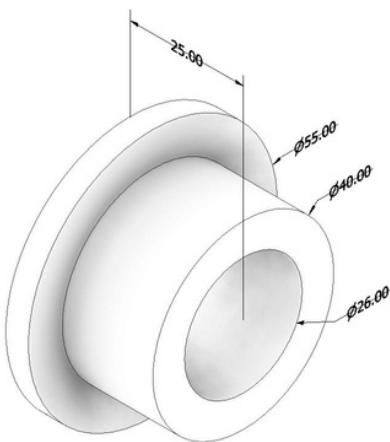

Cherry Wood / Cerezo

Sizes
Medidas

OLEA®

Olive Wood / Olivo

Sizes
Medidas

HANDRO®

Ipe Wood / Ipé

Measurements
Medidas

QUERCUS®

Oak Wood / Roble

Sizes
Medidas

TABEBUIA®

Ipe Wood / Ipé

Sizes
Medidas

BUXUS®

Box Wood / Boj

Sizes
Medidas

MILLETTIA®

Wengue Wood / Wengué

Sizes
Medidas

JUGLANS®

Walnut / Nogal Americano

Sizes
Medidas

AVIUM®

Cherry Wood / Cerezo

Sizes
Medidas

46 mm 60 mm
↔ ↔

CASTANEA®

Chestnut Wood / Castaño

Sizes
Medidas

70 mm 100 mm
○ ○

HANDLES