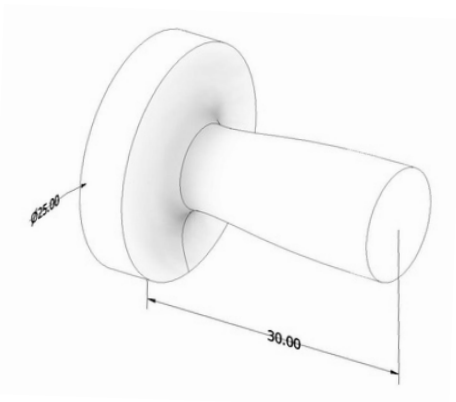

Barnizado

Customizable

Medidas personalizables

140 mm	185 mm	220 mm
←→	←→	←→
○-○-○	○-○-○	○-○-○

KNOBS

TECHNICAL DATA

DATOS TÉCNICOS

LA TORNERIA

Cherry Wood / Cerezo

Sizes
Medidas

OLEA®

Olive Wood / Olivo

Sizes
Medidas

HANDRO®

Ipe Wood / Ipé

Measurements
Medidas

QUERCUS®

Oak Wood / Roble

Sizes
Medidas

TABEBUIA®

Ipe Wood / Ipé

Sizes
Medidas

BUXUS®

Box Wood / Boj