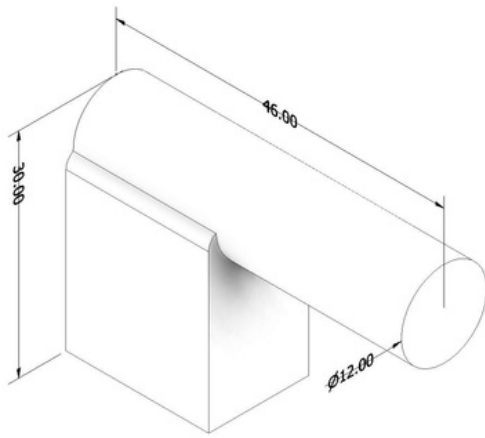

Cherry Wood / Cerezo

Sizes
Medidas

OLEA®

Olive Wood / Olivo

Sizes
Medidas

HANDRO®

Ipe Wood / Ipé

Measurements
Medidas

QUERCUS®

Oak Wood / Roble

Sizes
Medidas

TABEBUIA®

Ipe Wood / Ipé

Sizes
Medidas

BUXUS®

Box Wood / Boj

Sizes
Medidas

MILLETTIA®

Wengue Wood / Wengué

Sizes
Medidas

JUGLANS®

Walnut / Nogal Americano

Sizes
Medidas

AVIUM®

Cherry Wood / Cerezo

Sizes
Medidas

46 mm 60 mm
↔ ↔

CASTANEA®

Chestnut Wood / Castaño

Sizes
Medidas

70 mm 100 mm
○ ○

HANDLES