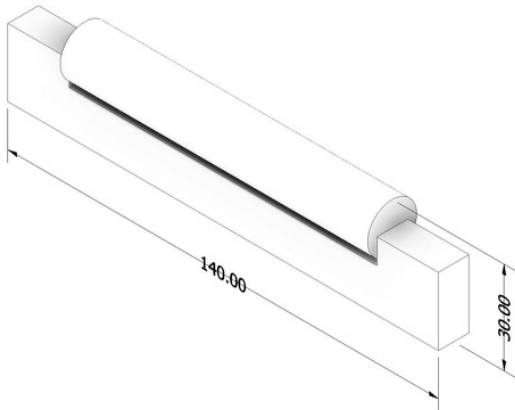

155 mm	200 mm	235 mm
↔	↔	↔
135 mm	175 mm	205 mm
⊖	⊖	⊖

ROBUR[®]

Oak Wood / Roble

Sizes

Medidas

165 mm	220 mm	260 mm
↔	↔	↔
120 mm	160 mm	189 mm
⊖	⊖	⊖

CERASUS®

Cherry Wood / Cerezo

Sizes <i>Medidas</i>	165 mm	200 mm	255 mm
	←→	←→	←→
	115 mm	140 mm	178 mm
	○-○	○-○	○-○

SATIVA®

Chestnut Wood / Castaño

Sizes <i>Medidas</i>	165 mm	200 mm	235 mm
	←→	←→	←→
	125 mm	151 mm	178 mm
	○-○	○-○	○-○

ALBAR®

Oak Wood / Roble

Sizes

Medidas

140 mm	185 mm	220 mm
↔	↔	↔
120 mm	158 mm	188 mm
○- - - - ○	○- - - - ○	○- - - - ○

We Craft.

LA TORNERIA

Artesania i Disseny