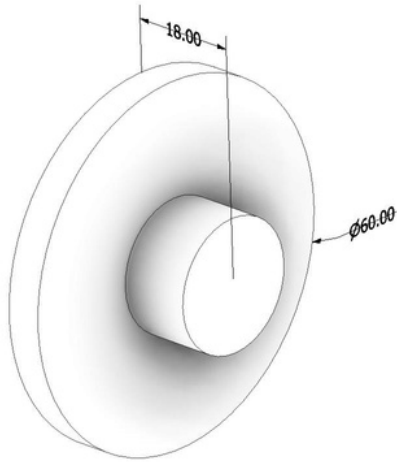

Cherry Wood / Cerezo

Sizes
Medidas

OLEA®

Olive Wood / Olivo

Sizes
Medidas

HANDRO®

Ipe Wood / Ipé

Measurements
Medidas

QUERCUS®

Oak Wood / Roble

Sizes
Medidas

TABEBUIA®

Ipe Wood / Ipé

Sizes
Medidas

BUXUS®

Box Wood / Boj

Cherry Wood / Cerezo

Sizes
Medidas

46 mm 60 mm
↔ ↔

CASTANEA®

Chestnut Wood / Castaño

Sizes
Medidas

70 mm 100 mm
○ ○

HANDLES