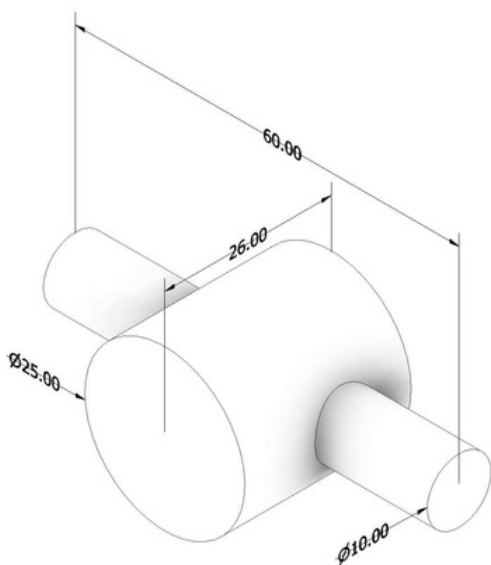

DALBERGIA®

Holy Wood / *Palo Santo*