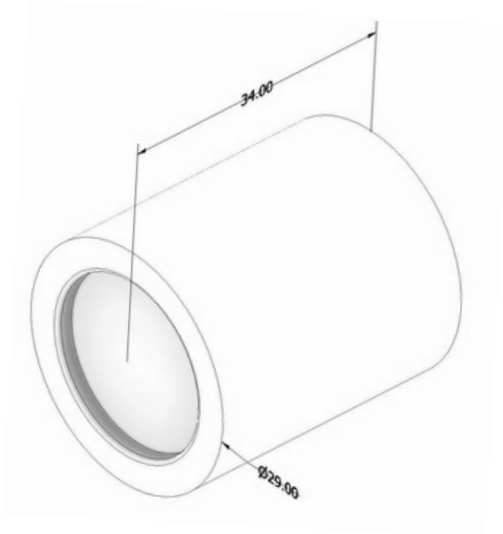

MILLETTIA®

Wengue Wood / Wengué