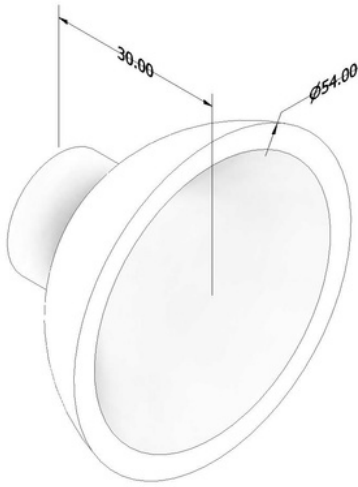

NIGRA®

Walnut / *Nogal Americano*