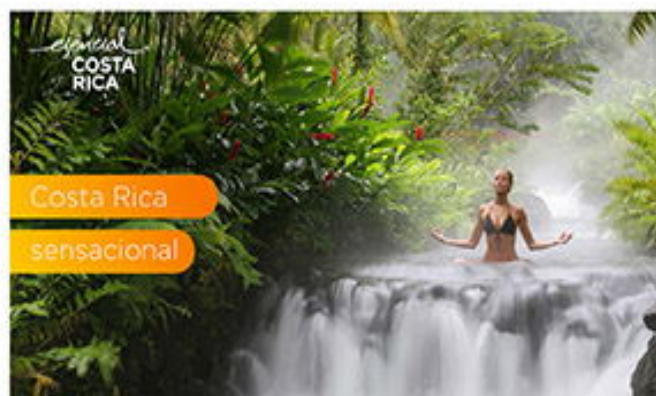

Volando con

Haz clic en el paquete para conocer más sobre el itinerario

DESDE 06 ☀ 05 🌙
648 USD + 239 USD IMP
POR PERSONA EN HABITACIÓN DOBLE

SALIDAS 2024

[CONSULTAR SALIDAS](#)

DESDE 08 ☀ 07 🌙
1,238 USD + 279 USD IMP
POR PERSONA EN HABITACIÓN DOBLE