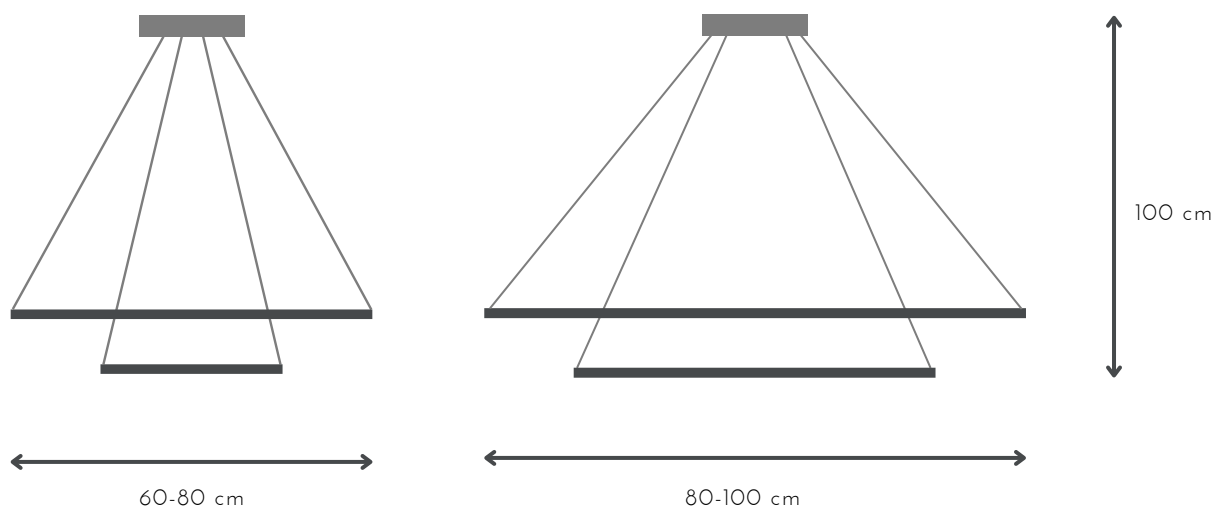

RING DOBLE

DESCRIPCIÓN: Colgante de aluminio LED

MEDIDAS: H: 100 cm | A: 60/80/100 cm

DISPONIBLE: Aluminio natural | Microtexturado negro | Microtexturado blanco

ADICIONAL: Tensores