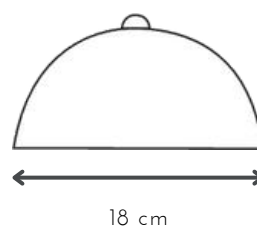

## ARCO

DESCRIPCIÓN: luz con pantalla cilíndrica de lino

MEDIDAS: H: 45 cm | A: 56 cm

COLORES: blanca | natural | negra

DISPONIBLE: Platil | Niquel Brillante

E-14 x 2 unidades

## DAMASCO

DESCRIPCIÓN: 2 luces con pantalla metálica

MEDIDAS: H: 32 cm | A: 20 cm

DISPONIBLE: Níquel brillante | microtexturado blanco | microtexturado negro

E-27 x 1 unidad