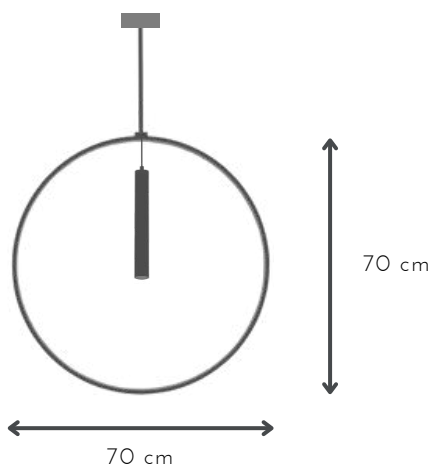

## BROOKLYN 5L

DESCRIPCIÓN: Colgante de 5 luces con cable textil negro

MEDIDAS: H: 100 cm | A: 85x52 cm

DISPONIBLE: Microtexturado blanco o negro total o combinado con cobre o níquel brillante

E-27 x 6 unidades

## BRONX 6L

DESCRIPCIÓN: Colgante de 6 luces con cable textil negro

MEDIDAS: H: 100 cm | A: 85x52 cm

DISPONIBLE: Microtexturado blanco o negro total o combinado con cobre o niquel brillante

GU10 x 1 unidad

## CALIPSO

DESCRIPCIÓN: Lámpara colgante de hierro con cabezal central de aluminio

MEDIDAS: H: 70 cm | A: 70 cm

DISPONIBLE: Microtexturado Blanco y Microtexturado negro

GU10 x 6 unidad