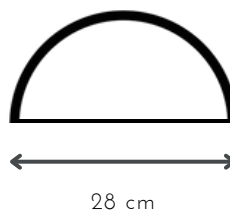

ARCO INTER

DESCRIPCIÓN: 1 luz telescópica con pantalla metálica móvil

MEDIDAS: H: 125/147 cm | A: 50 cm

DISPONIBLE: Platil | Níquel brillante | Microtexturado blanco | Microtexturado negro