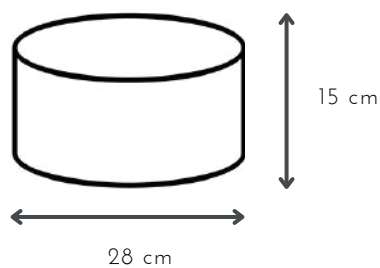

## ROTTERDAM MD

DESCRIPCIÓN: 2 luces con pantalla oval de lino

MEDIDAS: H: 48 cm | A: 40 cm

COLORES: blanca | natural | negra

DISPONIBLE: Platil | Niquel Brillante

## ROTTERDAM MS

DESCRIPCIÓN: luz con pantalla oval de lino

MEDIDAS: H: 48 cm | A: 35 cm

COLORES: blanca | natural | negra

DISPONIBLE: Platil | Niquel Brillante

## SLIM

DESCRIPCIÓN: 1 luz telescópica con pantalla cilíndrica de lino

MEDIDAS: H: 58/72 cm | A: 28 cm

COLORES: blanca | natural | negra

DISPONIBLE: Platil | Níquel brillante | Microtexturado blanco | Microtexturado negro