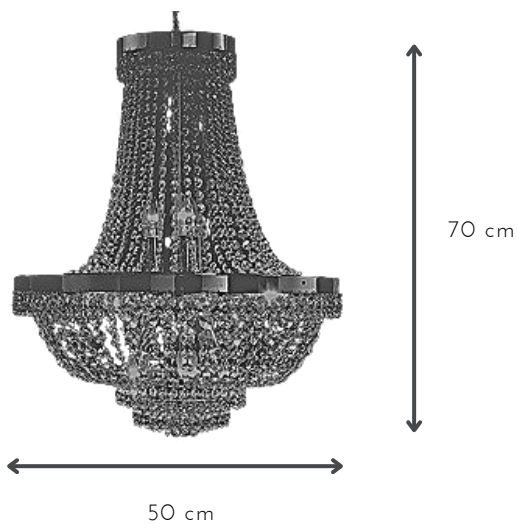

## GALINA 5L

DESCRIPCIÓN: 5 luces metálicas con cable textil

MEDIDAS: H: 130 cm | A: 114 cm

DISPONIBLE: Microtexturado blanco | negro total | combinado con cobre o níquel brillante

E-27 x 6 unidades

## HORQUETA

DESCRIPCIÓN: 6 luces con cable textil negro

MEDIDAS: H: 100 cm | A: 70 cm

DISPONIBLE: Microtexturado blanco | negro total | combinado con cobre o níquel brillante

E-14 x 12 unidades

## IMPERIO

DESCRIPCIÓN: Colgante brillante de 12 luces

MEDIDAS: H: 70 cm | A: 50 cm

DISPONIBLE: Niquel brillante con cristal