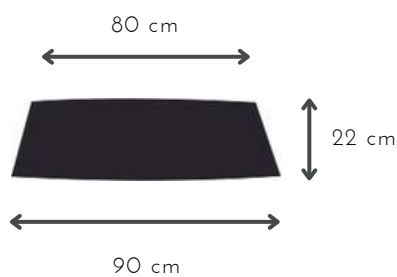

MUSA DOBLE

DESCRIPCIÓN: colgante de 6 luces y pantalla de organza

MEDIDAS: H: 140 cm | A: 90 cm

DISPONIBLE: Níquel brillante con cristal