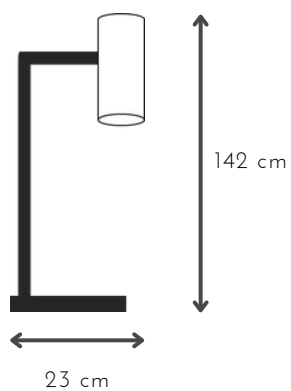

## MINI MIROS TELA

DESCRIPCIÓN: luz telescópica con pantalla cilíndrica de lino

MEDIDAS: H: 60/75 cm | A: 50 cm

COLORES: blanca | natural | negra

DISPONIBLE: Níquel brillante | Platil | Microtexturado blanco | Microtexturado negro

## MIRO MESA

DESCRIPCIÓN: 1 luz telescópica con pantalla metálica móvil

MEDIDAS: H: 50/60 cm | A: 40 cm

DISPONIBLE: Níquel brillante | Platil | Microtexturado blanco | Microtexturado negro

E-14 x 3 unidades

## MUSA CONICA

DESCRIPCIÓN: 3 luces con cristal y pantalla conica de organza

MEDIDAS: H: 80 cm | A: 50 cm

COLORES: blanca | negra

DISPONIBLE: Niquel Brillante con cristal

GU10 x 1 unidad

## ONA

DESCRIPCIÓN: 1 luz con movimiento en cabezal aluminio microtexturado

MEDIDAS: H: 42 cm | A: 23 cm

DISPONIBLE: Microtexturado blanco | Microtexturado negro

E-27 x 2 unidades