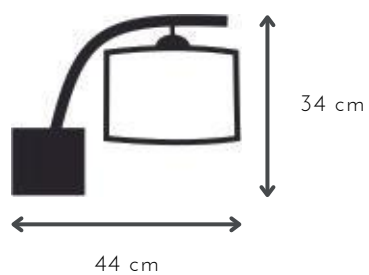

## ARCO

DESCRIPCIÓN: luz móvil con interruptor y pantalla cilíndrica de lino

MEDIDAS: H: 34 cm | A: 44 cm

COLORES: blanca | natural | negra

DISPONIBLE: Plati

E-27 x 1 unidad