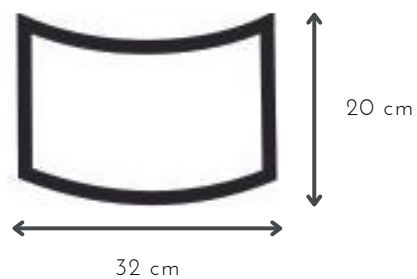

## ARCO

DESCRIPCIÓN: luz móvil con interruptor y pantalla cilíndrica de lino

MEDIDAS: H: 34 cm | A: 44 cm

COLORES: blanca | natural | negra

DISPONIBLE: Plati

E-27 x 1 unidad

## GAJOS

DESCRIPCIÓN: luz con media pantalla de lino

MEDIDAS: H: 23 cm | A: 32 cm

COLORES: blanca | natural | negra

DISPONIBLE: Plati

E-27 x 2 unidades