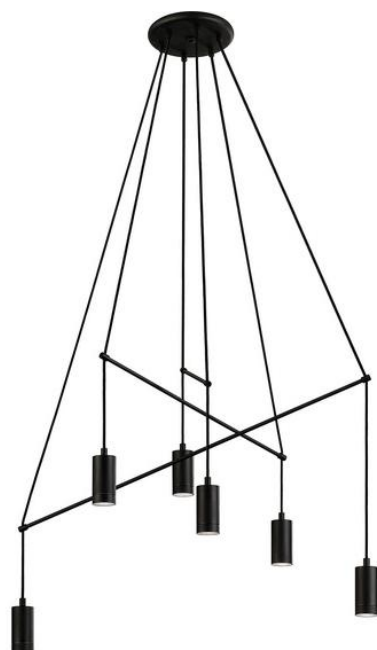

## CALIPSO

DESCRIPCIÓN: Lámpara colgante de hierro con cabezal central de aluminio

MEDIDAS: H: 70 cm | A: 70 cm

DISPONIBLE: Microtexturado Blanco y Microtexturado negro

GU10 x 6 unidad

## CENTRA

DESCRIPCIÓN: Lámpara colgante de 6 Luces con cabezal de aluminio microtexturado y cable textil

MEDIDAS: H: 100 cm | A: 95 cm

DISPONIBLE: Microtexturado Blanco y Microtexturado negro

E-27 x 1 unidad