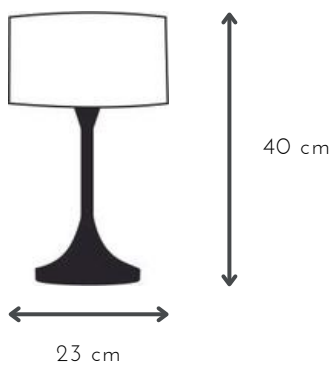

## DAMASCO

DESCRIPCIÓN: 2 luces con pantalla metálica

MEDIDAS: H: 32 cm | A: 20 cm

DISPONIBLE: Níquel brillante | microtexturado blanco | microtexturado negro

E-27 x 1 unidad

## DANTE

DESCRIPCIÓN: luz con pantalla cilíndrica de lino

MEDIDAS: H: 33 cm | A: 18 cm

COLORES: blanca | natural | negra

DISPONIBLE: Níquel brillante

G-9 x 2 unidades

## DESK

---

DESCRIPCIÓN: 1 luz con pantalla metálica móvil

MEDIDAS: H: 25 cm | A: 40 cm

DISPONIBLE: Níquel brillante

E-27 x 1 unidad

## LUTRE

DESCRIPCIÓN: luz con pantalla cilíndrica de lino

MEDIDAS: H: 40 cm | A: 23 cm

COLORES: blanca | natural | negra

DISPONIBLE: Platil | Niquel brillante

G-9 x 2 unidades