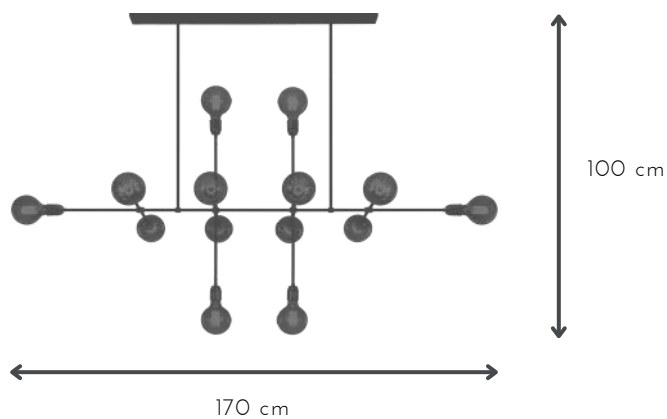

## CORONO

DESCRIPCIÓN: colgante de 20 luces con cable textil

MEDIDAS: H: 130 cm | A: 70 cm

DISPONIBLE: Negro total

E-27 x 14 unidades

## COSMOS

DESCRIPCIÓN: Colgante metalico con tramo de caño de 60 cm

MEDIDAS: H: 100 cm | A: 170 cm

DISPONIBLE: Microtexturado blanco | negro total | combinado con cobre o niquel brillante