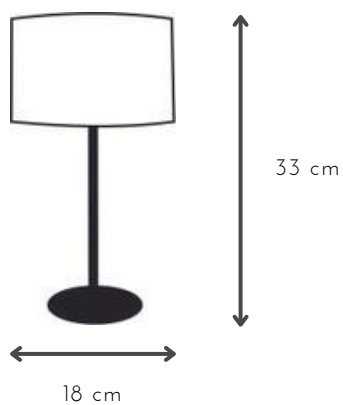

## ARCO

DESCRIPCIÓN: luz con pantalla cilíndrica de lino

MEDIDAS: H: 45 cm | A: 56 cm

COLORES: blanca | natural | negra

DISPONIBLE: Platil | Niquel Brillante

E-14 x 2 unidades

## DAMASCO

DESCRIPCIÓN: 2 luces con pantalla metálica

MEDIDAS: H: 32 cm | A: 20 cm

DISPONIBLE: Níquel brillante | microtexturado blanco | microtexturado negro

E-27 x 1 unidad

## DANTE

DESCRIPCIÓN: luz con pantalla cilíndrica de lino

MEDIDAS: H: 33 cm | A: 18 cm

COLORES: blanca | natural | negra

DISPONIBLE: Níquel brillante

G-9 x 2 unidades

## DESK

---

DESCRIPCIÓN: 1 luz con pantalla metálica móvil

MEDIDAS: H: 25 cm | A: 40 cm

DISPONIBLE: Níquel brillante

E-27 x 1 unidad