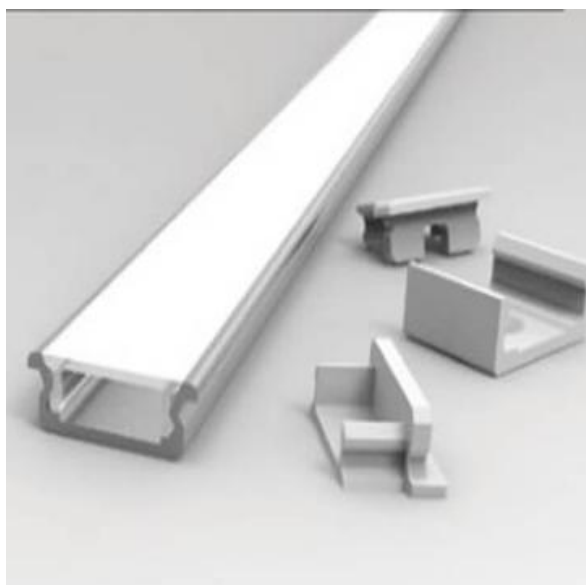

PERFILERIA PLANA

Perfil de aluminio difusor de PVC: 3m con 6 grampas y 6 extremos

Perfil de aluminio difusor de PVC: 2m con 4 grampas y 4 extremos

Perfil de aluminio difusor de PVC: 1m con 2 grampas y 2 extremos