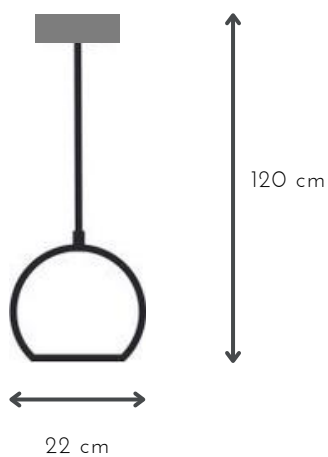

## MARCO DOBLE

DESCRIPCIÓN: Colgante de aluminio LED

MEDIDAS: H: 100 cm | A: 30-60/60-90 cm

DISPONIBLE: Aluminio natural | Microtexturado negro | Microtexturado blanco

ADICIONAL: Tensores

Led 12 V, 14.4 wts/mt - 1100 lm/mt

## MARCO TRIPLE

DESCRIPCIÓN: Colgante de aluminio LED

MEDIDAS: H: 100 cm | A: 30/60/90 cm

DISPONIBLE: Aluminio natural | Microtexturado negro | Microtexturado blanco

ADICIONAL: Tensores

E-27 x 1 unidad

## MIRO 1L

DESCRIPCIÓN: colgante metalico con cable cristal

MEDIDAS: H: 120 cm | A: 22 cm

DISPONIBLE: Niquel brillante | Cobre | Microtexturado negro | Microtexturado blanco

E-27 x 2 unidades