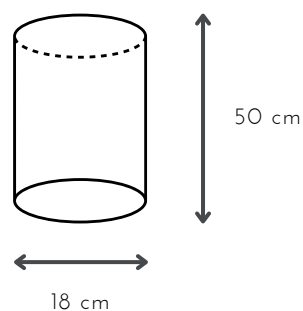

DANTE

DESCRIPCIÓN: 1 luz con pantalla tubular de lino

MEDIDAS: H: 166 cm | A: 18 cm

COLORES: blanca | natural | negra

DISPONIBLE: Niquel Brillante