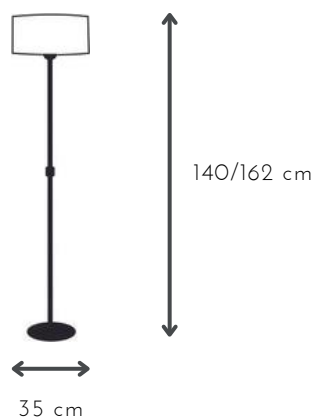

## ROTTERDAM

DESCRIPCIÓN: 2 luces con pantalla oval de lino

MEDIDAS: H: 165 cm | A: 50 cm

COLORES: blanca | natural | negra

DISPONIBLE: Platil

## SLIM

DESCRIPCIÓN: 1 luz telescópica con pantalla cilíndrica de lino

MEDIDAS: H: 140/162 cm | A: 35 cm

COLORES: blanca | natural | negra

DISPONIBLE: Platil | Níquel brillante | Microtexturado blanco | Microtexturado negro

## SLIM MOVIL

DESCRIPCIÓN: 1 luz telescópica móvil con pantalla cilíndrica de lino

MEDIDAS: H: 140/162 cm | A: 38 cm

COLORES: blanca | natural | negra

DISPONIBLE: Platil | Níquel brillante | Microtexturado blanco | Microtexturado negro