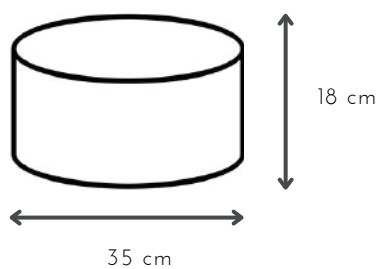

## SLIM MOVIL

DESCRIPCIÓN: 1 luz telescópica móvil con pantalla cilíndrica de lino

MEDIDAS: H: 58/72 cm | A: 34 cm

COLORES: blanca | natural | negra

DISPONIBLE: Platil | Níquel brillante | Microtexturado blanco | Microtexturado negro

## TRIPODE

DESCRIPCIÓN: 1 luz con cable textil negro y pantalla conica de lino

MEDIDAS: H: 70 cm | A: 35 cm

COLORES: blanca | natural | negra

DISPONIBLE: Platil | Níquel brillante | Microtexturado blanco | Microtexturado negro

## ARCO AB

DESCRIPCIÓN: 1 luz telescópica con pantalla cilíndrica de lino

MEDIDAS: H: 125/147 cm | A: 50 cm

COLORES: blanca | natural | negra

DISPONIBLE: Platil | Níquel brillante | Microtexturado blanco | Microtexturado negro