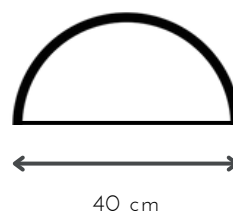

## MEGA MET

DESCRIPCIÓN: 1 luz telescópica con pantalla metálica móvil

MEDIDAS: H: 170/210 cm | A: 200 cm

DISPONIBLE: Microtexturado blanco | Microtexturado negro

170/210 cm

## MEGA TELA

DESCRIPCIÓN: 1 luz telescópica con pantalla cilíndrica de lino

MEDIDAS: H: 170/210 cm | A: 200 cm

COLORES: blanca | natural | negra

DISPONIBLE: Platil | Níquel brillante | Microtexturado blanco | Microtexturado negro