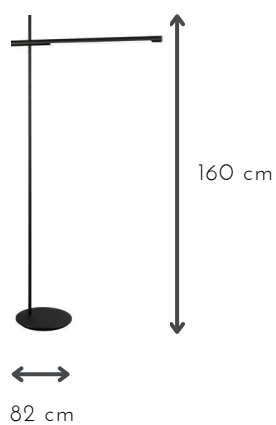

TOKIO PIE LECTURA

DESCRIPCIÓN: 1 luz led metalico

MEDIDAS: H: 160 cm | A: 82 cm

DISPONIBLE: Microtexturado negro | Microtexturado blanco