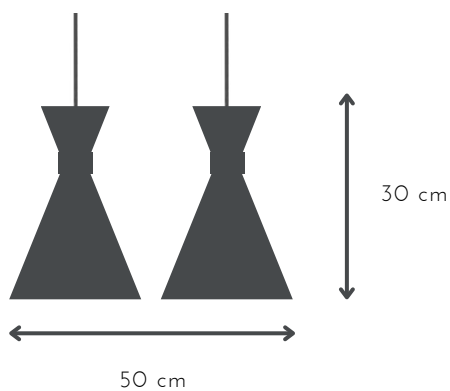

GALINA 2L

DESCRIPCIÓN: 2 luces metálicas con cable textil

MEDIDAS: H: 130 cm | A: 50 cm

DISPONIBLE: Microtexturado blanco | negro total | combinado con cobre o níquel brillante