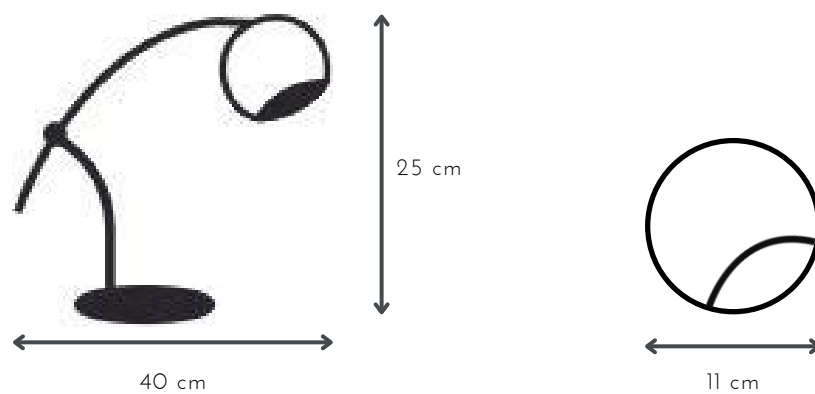

## DAMASCO

DESCRIPCIÓN: 2 luces con pantalla metálica

MEDIDAS: H: 32 cm | A: 20 cm

DISPONIBLE: Níquel brillante | microtexturado blanco | microtexturado negro

E-27 x 1 unidad

## DANTE

DESCRIPCIÓN: luz con pantalla cilíndrica de lino

MEDIDAS: H: 33 cm | A: 18 cm

COLORES: blanca | natural | negra

DISPONIBLE: Níquel brillante

G-9 x 2 unidades

## DESK

---

DESCRIPCIÓN: 1 luz con pantalla metálica móvil

MEDIDAS: H: 25 cm | A: 40 cm

DISPONIBLE: Níquel brillante

E-27 x 1 unidad