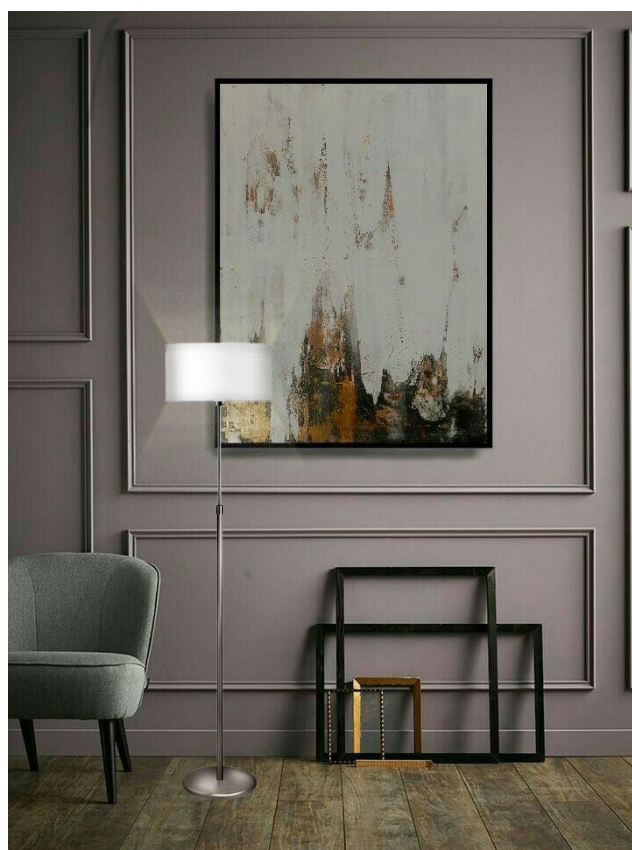

## ROTTERDAM

DESCRIPCIÓN: 2 luces con pantalla oval de lino

MEDIDAS: H: 165 cm | A: 50 cm

COLORES: blanca | natural | negra

DISPONIBLE: Platil

## SLIM

DESCRIPCIÓN: 1 luz telescópica con pantalla cilíndrica de lino

MEDIDAS: H: 140/162 cm | A: 35 cm

COLORES: blanca | natural | negra

DISPONIBLE: Platil | Níquel brillante | Microtexturado blanco | Microtexturado negro