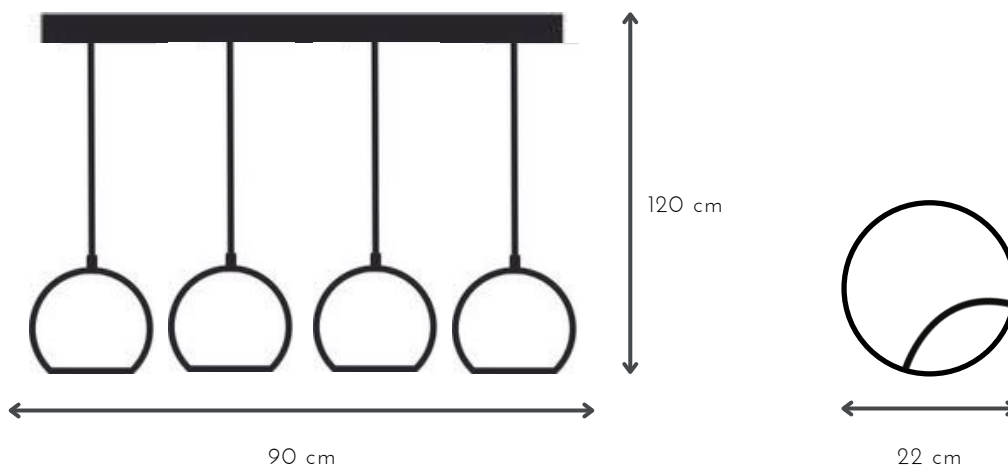

## MIRO 2L

DESCRIPCIÓN: colgante metalico con cable cristal

MEDIDAS: H: 120 cm | A: 50 cm

DISPONIBLE: Niquel brillante | Cobre | Microtexturado negro | Microtexturado blanco

E-27 x 3 unidades

## MIRO 3L

DESCRIPCIÓN: colgante metalico con cable cristal

MEDIDAS: H: 120 cm | A: 77 cm

DISPONIBLE: Niquel brillante | Cobre | Microtexturado negro | Microtexturado blanco

E-27 x 4 unidades

## MIRO 4L

DESCRIPCIÓN: colgante metalico con cable cristal

MEDIDAS: H: 120 cm | A: 90 cm

DISPONIBLE: Niquel brillante | Cobre | Microtexturado negro | Microtexturado blanco

E-27 x 5 unidades