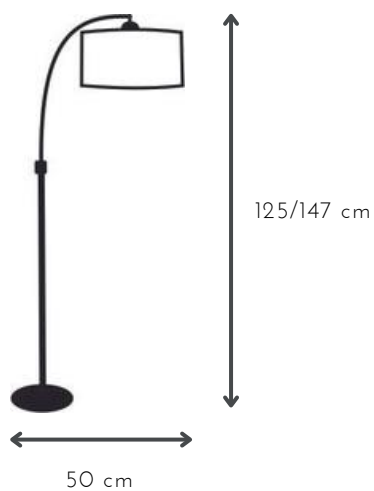

## SLIM

DESCRIPCIÓN: 1 luz telescópica con pantalla cilíndrica de lino

MEDIDAS: H: 58/72 cm | A: 28 cm

COLORES: blanca | natural | negra

DISPONIBLE: Platil | Níquel brillante | Microtexturado blanco | Microtexturado negro

## SLIM MOVIL

DESCRIPCIÓN: 1 luz telescópica móvil con pantalla cilíndrica de lino

MEDIDAS: H: 58/72 cm | A: 34 cm

COLORES: blanca | natural | negra

DISPONIBLE: Platil | Níquel brillante | Microtexturado blanco | Microtexturado negro

## TRIPODE

DESCRIPCIÓN: 1 luz con cable textil negro y pantalla conica de lino

MEDIDAS: H: 70 cm | A: 35 cm

COLORES: blanca | natural | negra

DISPONIBLE: Platil | Níquel brillante | Microtexturado blanco | Microtexturado negro

## ARCO AB

DESCRIPCIÓN: 1 luz telescópica con pantalla cilíndrica de lino

MEDIDAS: H: 125/147 cm | A: 50 cm

COLORES: blanca | natural | negra

DISPONIBLE: Platil | Níquel brillante | Microtexturado blanco | Microtexturado negro