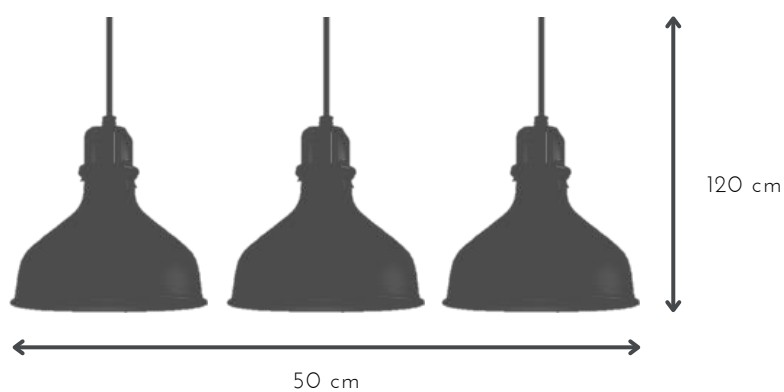

TOBIAS 3L

DESCRIPCIÓN: 3 luces metalicas con cable textil negro

MEDIDAS: H: 120 cm | A: 77 cm

DISPONIBLE: Microtexturado blanco o negro con Niquel brillante