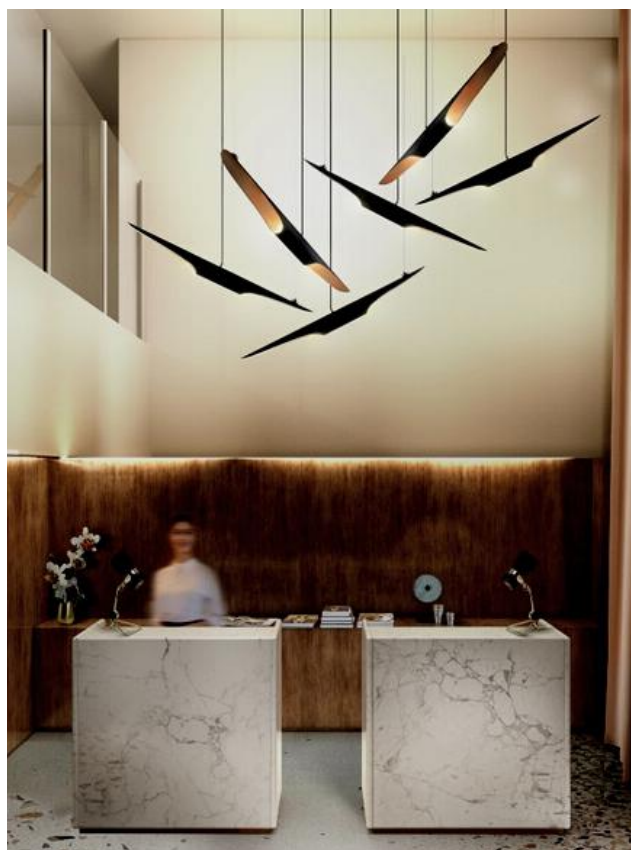

## FRANKA

DESCRIPCIÓN: Lámpara colgante de techo con gajos metálicos esmaltados

MEDIDAS: H: 100 cm | A: 45 cm

DISPONIBLE: Microtexturado Blanco y Microtexturado negro

G9 x 2 unidades