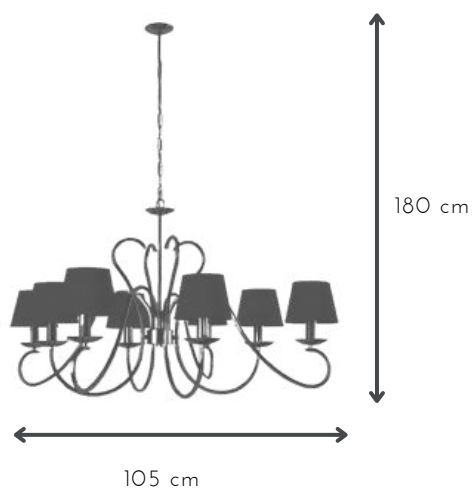

## TUBULAR 5L

DESCRIPCIÓN: 5 luces con cable textil negro

MEDIDAS: H: 137 cm | A: 110 cm

DISPONIBLE: Platil | Niquel brillante | Cobre | Microtexturado blanco o negro

E-27 x 4 unidades

## TUBULAR ESPIRAL

DESCRIPCIÓN: 4 luces con cable textil negro

MEDIDAS: H: 137 cm | A: 30 cm

DISPONIBLE: Platil | Niquel brillante | Cobre | Microtexturado blanco o negro

E-14 x 8 unidades

## ATHINA 8L

DESCRIPCIÓN: colgante de 8 luces con cadena y pantallas conicas de lino

MEDIDAS: H: 180 cm | A: 105 cm

DISPONIBLE: Platil o niquel brillante

E-14 x 12 unidades