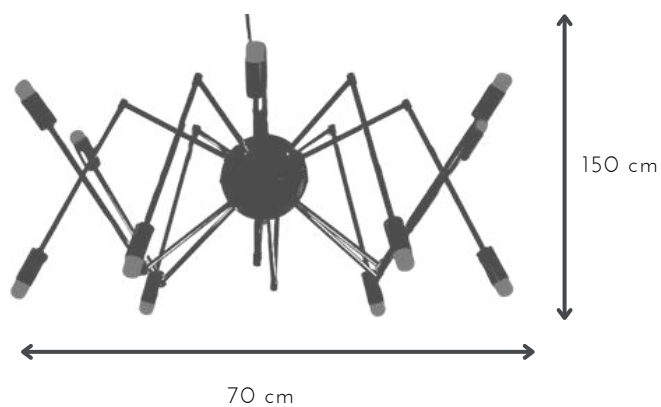

## PARKER

---

DESCRIPCIÓN: colgante metalico de 12 luces con cable textil

MEDIDAS: H: 150 cm | A: 70 cm

DISPONIBLE: Microtexturado negro o blanco

Led 12 V, 14.4 wts/mt - 1100 lm/mt