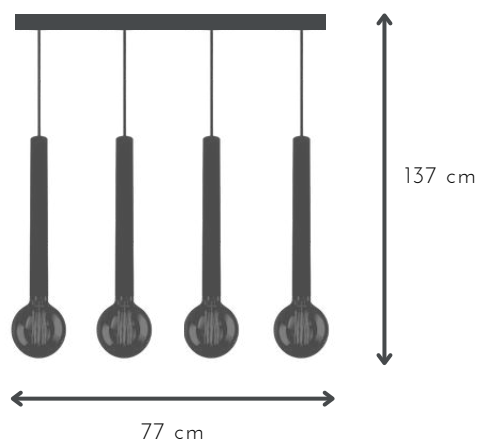

TUBULAR 4L

DESCRIPCIÓN: 4 luces con cable textil negro

MEDIDAS: H: 137 cm | A: 77 cm

DISPONIBLE: Platil | Niquel brillante | Cobre | Microtexturado blanco o negro