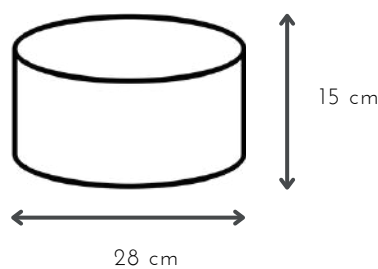

## MINI MIRO MET

DESCRIPCIÓN: 1 luz telescópica con pantalla metálica móvil

MEDIDAS: H: 60/75 cm | A: 50 cm

DISPONIBLE: Níquel brillante | Platil | Microtexturado blanco | Microtexturado negro

## MINI MIROS TELA

DESCRIPCIÓN: luz telescópica con pantalla cilíndrica de lino

MEDIDAS: H: 60/75 cm | A: 50 cm

COLORES: blanca | natural | negra

DISPONIBLE: Níquel brillante | Platil | Microtexturado blanco | Microtexturado negro