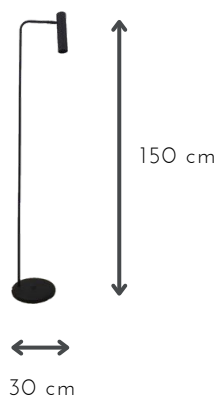

ONA

DESCRIPCIÓN: 1 luz con movimiento en cabezal en aluminio microtexturado

MEDIDAS: H: 150 cm | A: 30 cm

DISPONIBLE: Microtexturado negro | Microtexturado blanco