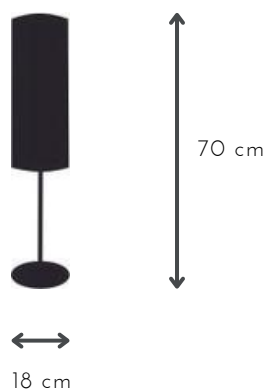

DANTE

DESCRIPCIÓN: 1 luz con pantalla tubular de lino

MEDIDAS: H: 70 cm | A: 18 cm

COLORES: blanca | natural | negra

DISPONIBLE: Niquel Brillante