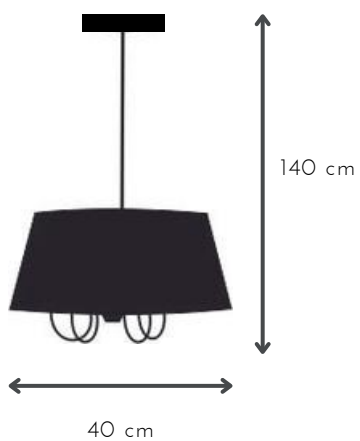

MUSA CONICA

DESCRIPCIÓN: colgante de 3, 4, 5 luces y pantalla de organza

MEDIDAS: H: 140 cm | A: 40 cm

DISPONIBLE: Niquel brillante con cristal