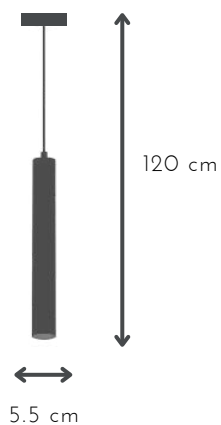

ONA 1L

DESCRIPCIÓN: colgante de aluminio microtexturado con cable textil negro

MEDIDAS: H: 120 cm | A: 5.5 cm

DISPONIBLE: Microtexturado negro o blanco