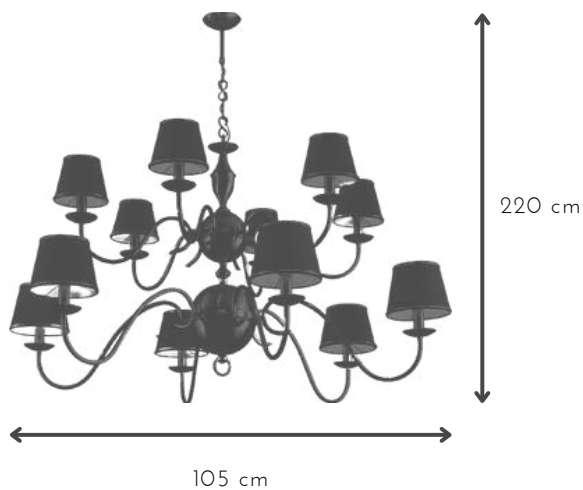

## ATHINA 8L

DESCRIPCIÓN: colgante de 8 luces con cadena y pantallas conicas de lino

MEDIDAS: H: 180 cm | A: 105 cm

DISPONIBLE: Platil o niquel brillante

E-14 x 12 unidades

## ATHINA 12L

DESCRIPCIÓN: colgante de 12 luces con cadena y pantallas conicas de lino

MEDIDAS: H: 220 cm | A: 105 cm

DISPONIBLE: Platil o niquel brillante

E-14 x 12 unidades

## HOLANDESA

DESCRIPCIÓN: colgante de 12 luces con cadena y pantallas conica de lino

MEDIDAS: H: 220 cm | A: 105 cm

DISPONIBLE: Platil

E-14 x 6 unidades