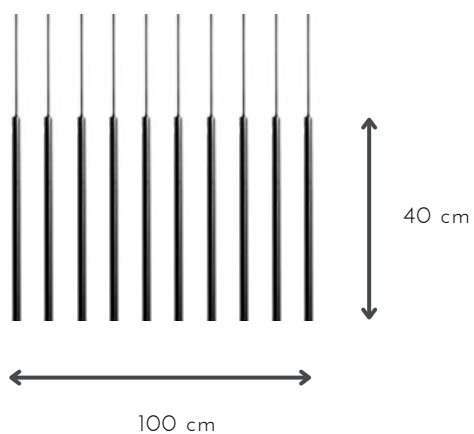

FOCUS

DESCRIPCIÓN: colgante LED de 10/20 luces, incluye fuente y 1mt de cable.

MEDIDAS: H: 140 cm | A: 100x30 cm

DISPONIBLE: Microtexturado blanco | microtexturado negro | acero mate

DISPONIBLE A MEDIDA, CONSULTE VARIANTES