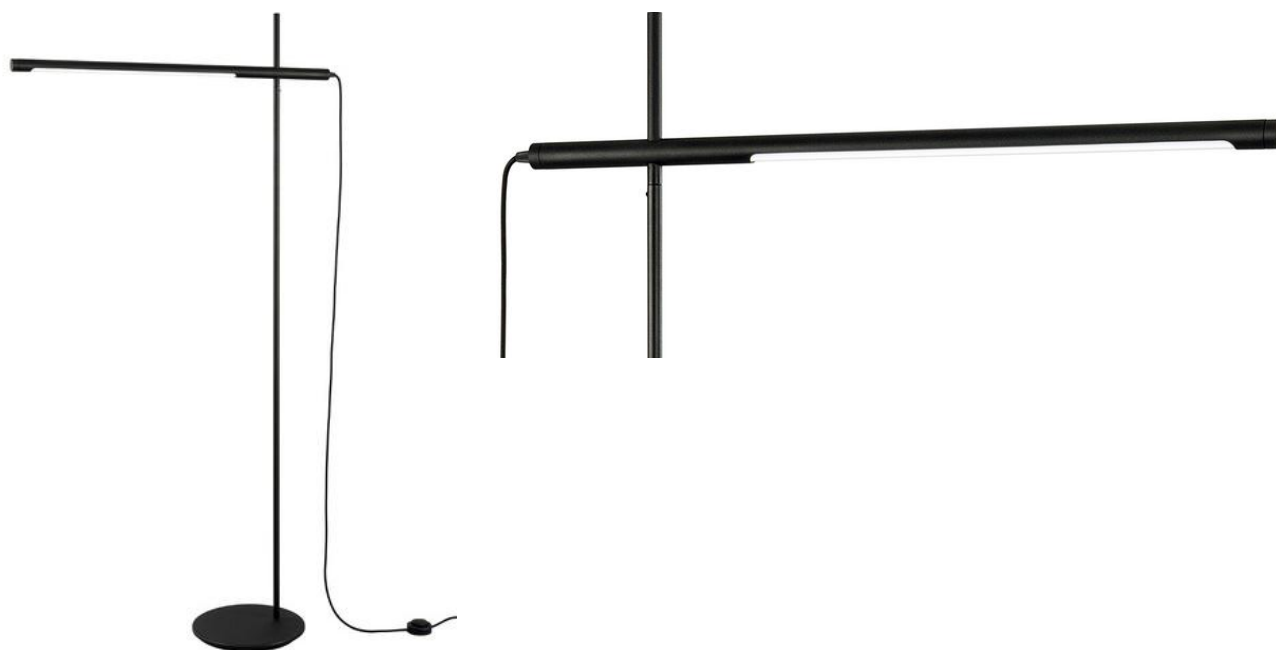

## TOKIO PIE

DESCRIPCIÓN: 1 luz led metalico

MEDIDAS: H: 155 cm | A: 30 cm

DISPONIBLE: Microtexturado negro | Microtexturado blanco

Led 220 V, 14.4 wts/mt - 1100 lm/mt