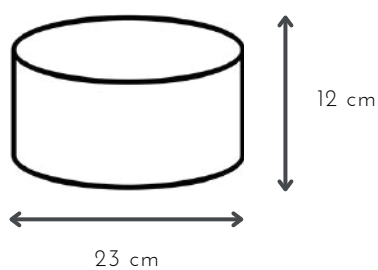

SLIM 2 MOV

DESCRIPCIÓN: 2 luces móviles con interruptor y pantalla cilíndrica de lino

MEDIDAS: H: 22 cm | A: 56 cm

COLORES: blanca | natural | negra

DISPONIBLE: Platil