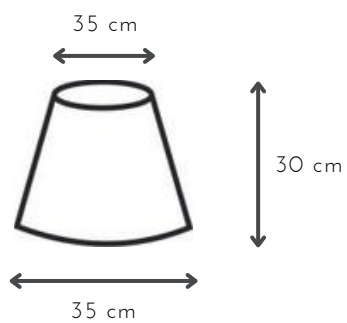

## ROTTERDAM MS

DESCRIPCIÓN: luz con pantalla oval de lino

MEDIDAS: H: 48 cm | A: 35 cm

COLORES: blanca | natural | negra

DISPONIBLE: Platil | Niquel Brillante

## SLIM

DESCRIPCIÓN: 1 luz telescópica con pantalla cilíndrica de lino

MEDIDAS: H: 58/72 cm | A: 28 cm

COLORES: blanca | natural | negra

DISPONIBLE: Platil | Níquel brillante | Microtexturado blanco | Microtexturado negro

## SLIM MOVIL

DESCRIPCIÓN: 1 luz telescópica móvil con pantalla cilíndrica de lino

MEDIDAS: H: 58/72 cm | A: 34 cm

COLORES: blanca | natural | negra

DISPONIBLE: Platil | Níquel brillante | Microtexturado blanco | Microtexturado negro

## TRIPODE

DESCRIPCIÓN: 1 luz con cable textil negro y pantalla conica de lino

MEDIDAS: H: 70 cm | A: 35 cm

COLORES: blanca | natural | negra

DISPONIBLE: Platil | Níquel brillante | Microtexturado blanco | Microtexturado negro