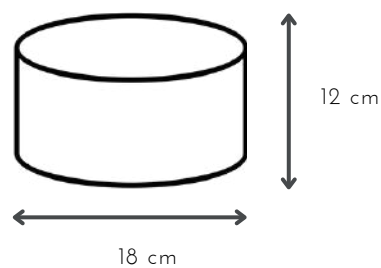

MILO

DESCRIPCIÓN: 2 luces con pantalla cilíndrica de lino

MEDIDAS: H: 22 cm | A: 50 cm

COLORES: blanca | natural | negra

DISPONIBLE: Plati