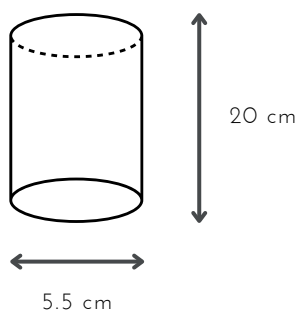

ONA

DESCRIPCIÓN: 1 luz con movimiento en cabezal en aluminio microtexturado

MEDIDAS: H: 150 cm | A: 30 cm

DISPONIBLE: Microtexturado negro | Microtexturado blanco