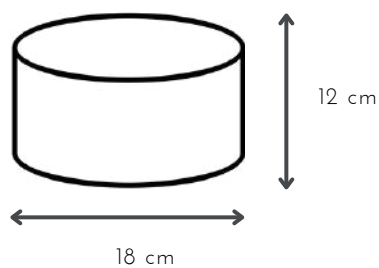

## MIRO

---

DESCRIPCIÓN: 1 luz con pantalla metálica móvil

MEDIDAS: H: 18 cm | A: 11 cm

DISPONIBLE: Níquel brillante

E-27 x 1 unidad

## NEW

DESCRIPCIÓN: luz con pantalla cilíndrica de lino

MEDIDAS: H: 30 cm | A: 30 cm

COLORES: blanca | natural | negra

DISPONIBLE: Platil | Niquel brillante

GU10 x 1 unidad