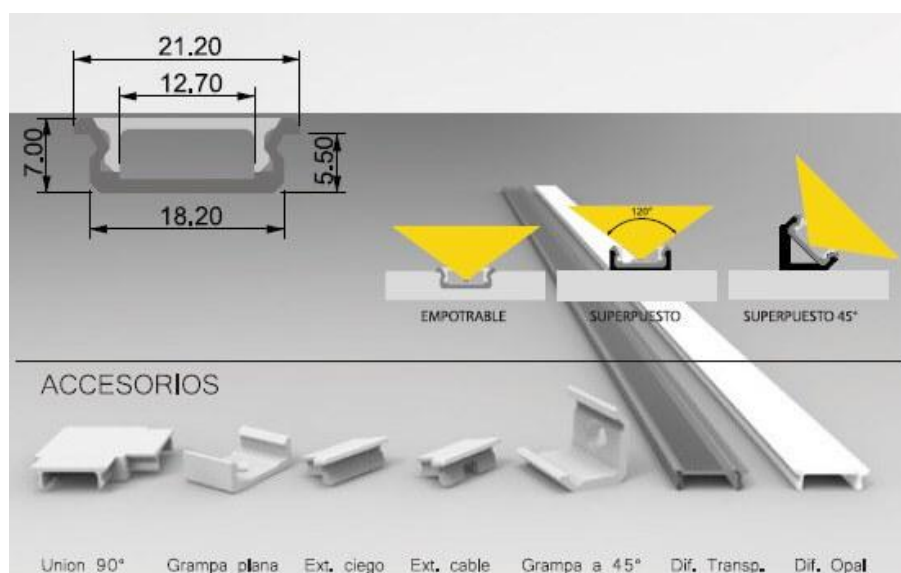

PERFILERIA PLANA

Perfil de aluminio difusor de PVC: 3m con 6 grampas y 6 extremos

Perfil de aluminio difusor de PVC: 2m con 4 grampas y 4 extremos

Perfil de aluminio difusor de PVC: 1m con 2 grampas y 2 extremos