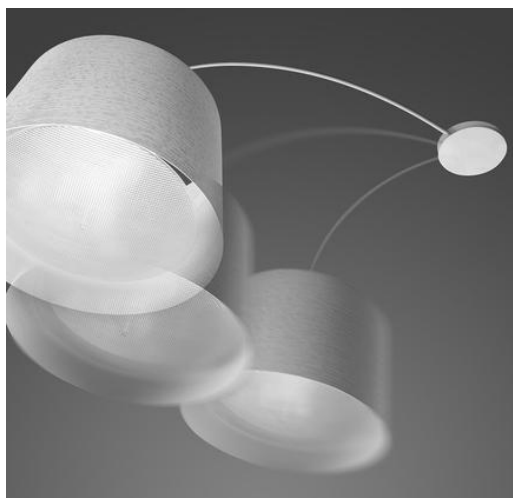

## SLIM 4L

DESCRIPCIÓN: 4 luces telescópico con pantalla cilíndrica de lino

MEDIDAS: H: 90/120 cm | A: 105 cm

COLORES: blanca | natural | negra

DISPONIBLE: Platil | Níquel brillante

GU10 x 1 unidad

## TAOS

DESCRIPCIÓN: colgante de aluminio microtexturado con cable textil negro

MEDIDAS: H: 100 cm | A: 20 cm

DISPONIBLE: Microtexturado negro o blanco

E27 X 1 unidad