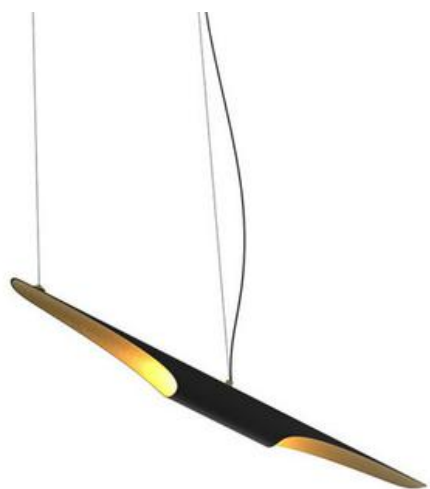

## FRANKA

DESCRIPCIÓN: Lámpara colgante de techo con gajos metálicos esmaltados

MEDIDAS: H: 100 cm | A: 45 cm

DISPONIBLE: Microtexturado Blanco y Microtexturado negro

G9 x 2 unidades