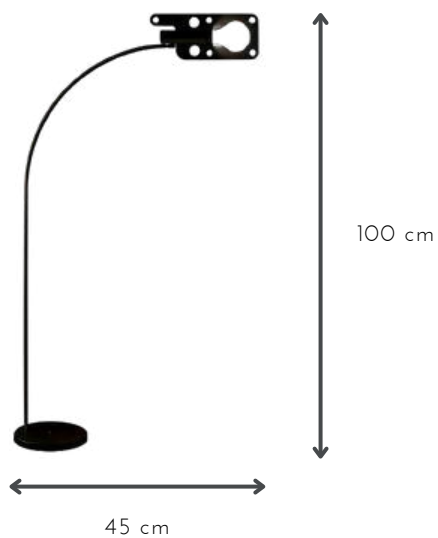

## SLIM

DESCRIPCIÓN: 1 luz telescópica con pantalla cilíndrica de lino

MEDIDAS: H: 140/162 cm | A: 35 cm

COLORES: blanca | natural | negra

DISPONIBLE: Platil | Níquel brillante | Microtexturado blanco | Microtexturado negro

## SLIM MOVIL

DESCRIPCIÓN: 1 luz telescópica móvil con pantalla cilíndrica de lino

MEDIDAS: H: 140/162 cm | A: 38 cm

COLORES: blanca | natural | negra

DISPONIBLE: Platil | Níquel brillante | Microtexturado blanco | Microtexturado negro

## TAOS

DESCRIPCIÓN: 1Luz Metalico microtexturado cable textil

MEDIDAS: H: 100 cm | A: 45 cm

DISPONIBLE: Microtexturado blanco | Microtexturado negro

E-27 x 1 unidad