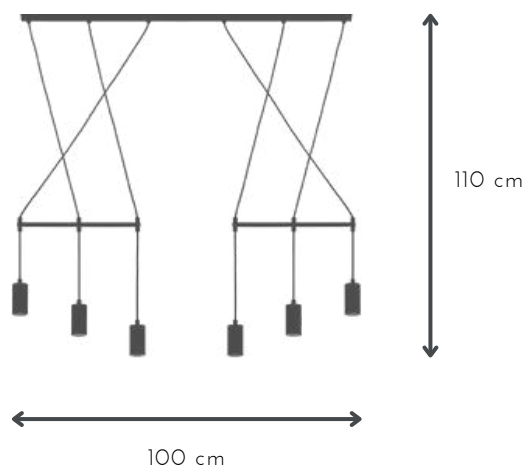

APOLLO

DESCRIPCIÓN: colgante de aluminio microtexturado con cable textil negro

MEDIDAS: H: 100 cm | A: 110 cm

DISPONIBLE: Microtexturado Blanco y Microtexturado negro