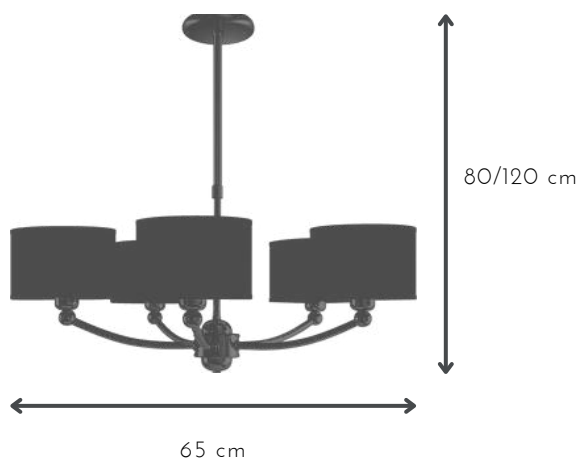

## HOLANDESA

DESCRIPCIÓN: colgante de 12 luces con cadena y pantallas conica de lino

MEDIDAS: H: 220 cm | A: 105 cm

DISPONIBLE: Platil

E-14 x 6 unidades

## LANCE

DESCRIPCIÓN: colgante de 6 luces telescópica y pantallas conica de lino

MEDIDAS: H: 80/120 cm | A: 65 cm

DISPONIBLE: Níquel brillante

E-27 x 5 unidades

NEW

DESCRIPCIÓN: colgante de 5 luces telescópica y pantallas cilíndricas de lino

MEDIDAS: H: 80/120 cm | A: 65 cm

DISPONIBLE: Niquel brillante | Platil

E-27 x 6 unidades