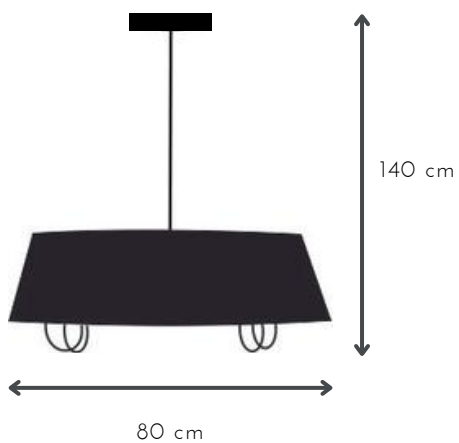

MUSA GRANDE

DESCRIPCIÓN: colgante de 6 luces y pantalla de organza

MEDIDAS: H: 140 cm | A: 90 cm

DISPONIBLE: Níquel brillante con cristal