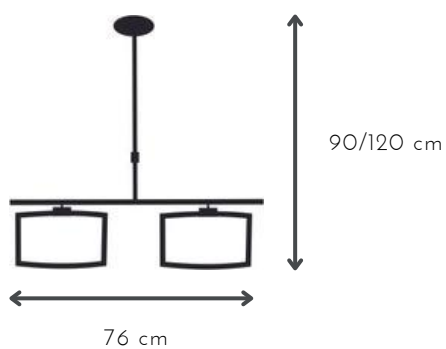

SLIM 2L

DESCRIPCIÓN: 2 luces telescópico con pantalla cilíndrica de lino

MEDIDAS: H: 90/120 cm | A: 76 cm

COLORES: blanca | natural | negra

DISPONIBLE: Platil | Níquel brillante