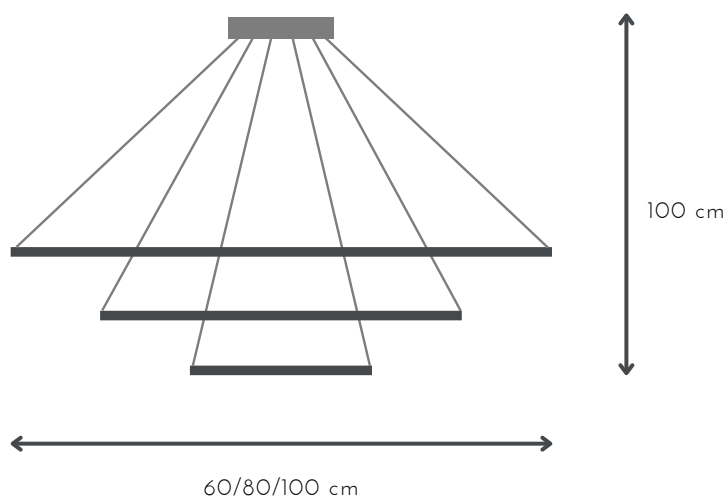

RING TRIPLE

DESCRIPCIÓN: Colgante de aluminio LED

MEDIDAS: H: 100 cm | A: 60/80/100 cm

DISPONIBLE: Aluminio natural | Microtexturado negro | Microtexturado blanco

ADICIONAL: Tensores