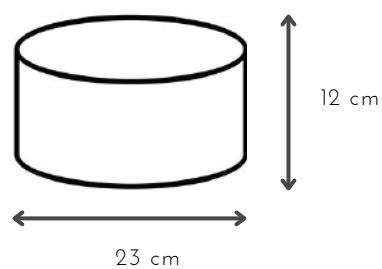

## ELECTRA

DESCRIPCIÓN: aplique apto para interior/exterior LED  
MEDIDAS: H: 60cm / A: 20cm  
COLORES: Negro/Blanco

## ARCO

DESCRIPCIÓN: luz con pantalla cilíndrica de lino

MEDIDAS: H: 45 cm | A: 56 cm

COLORES: blanca | natural | negra

DISPONIBLE: Platil | Niquel Brillante

E-14 x 2 unidades