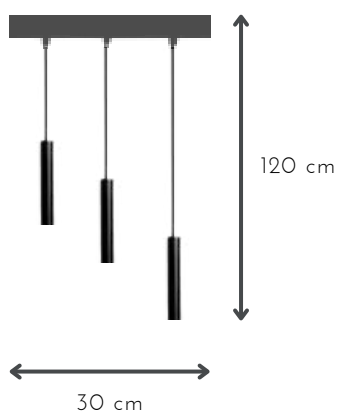

ONA ESPIRAL

DESCRIPCIÓN: colgante de aluminio microtexturado con cable textil negro

MEDIDAS: H: 120 cm | A: 30 cm

DISPONIBLE: Microtexturado Blanco y Microtexturado negro