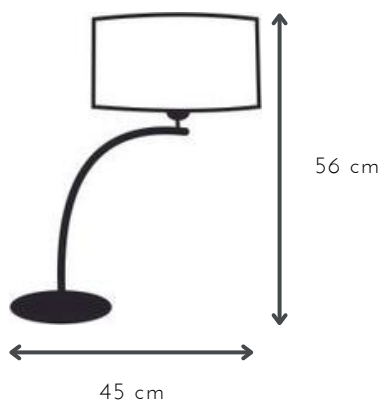

## AURORA

---

DESCRIPCIÓN: aplique apto para interior/ exterior

MEDIDAS: Diámetro aro  $\varnothing$ 30cm - Diámetro centro  $\varnothing$ 20cm

COLORES: Negro/Blanco

## ELECTRA

DESCRIPCIÓN: aplique apto para interior/exterior LED  
MEDIDAS: H: 60cm / A: 20cm  
COLORES: Negro/Blanco

## ARCO

DESCRIPCIÓN: luz con pantalla cilíndrica de lino

MEDIDAS: H: 45 cm | A: 56 cm

COLORES: blanca | natural | negra

DISPONIBLE: Platil | Niquel Brillante

E-14 x 2 unidades

## DAMASCO

DESCRIPCIÓN: 2 luces con pantalla metálica

MEDIDAS: H: 32 cm | A: 20 cm

DISPONIBLE: Níquel brillante | microtexturado blanco | microtexturado negro

E-27 x 1 unidad