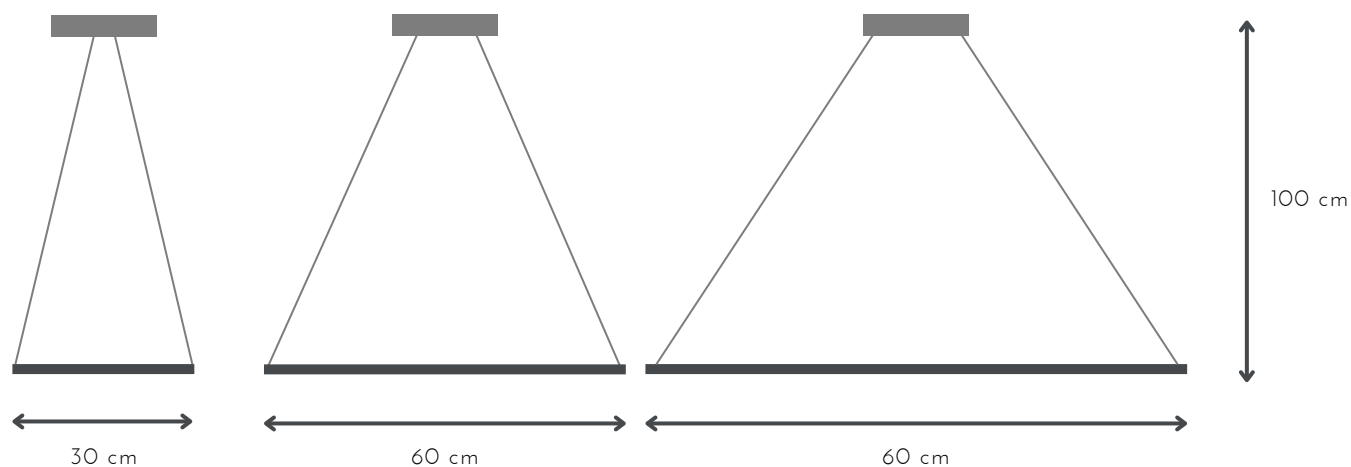

MARCO SIMPLE

DESCRIPCIÓN: Colgante de aluminio LED

MEDIDAS: H: 100 cm | A: 30/60/90 cm

DISPONIBLE: Aluminio natural | Microtexturado negro | Microtexturado blanco

ADICIONAL: Tensores