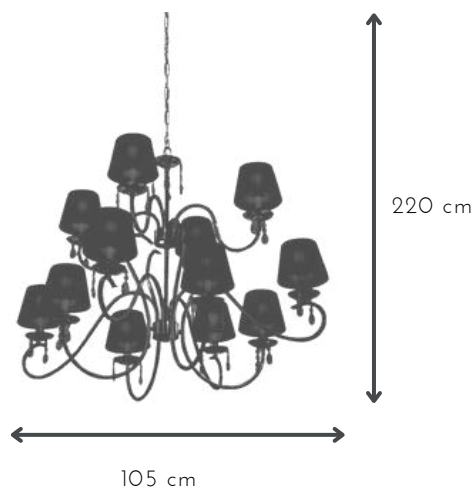

## ATHINA 8L

DESCRIPCIÓN: colgante de 8 luces con cadena y pantallas conicas de lino

MEDIDAS: H: 180 cm | A: 105 cm

DISPONIBLE: Platil o niquel brillante

E-14 x 12 unidades

## ATHINA 12L

DESCRIPCIÓN: colgante de 12 luces con cadena y pantallas conicas de lino

MEDIDAS: H: 220 cm | A: 105 cm

DISPONIBLE: Platil o niquel brillante

E-14 x 12 unidades