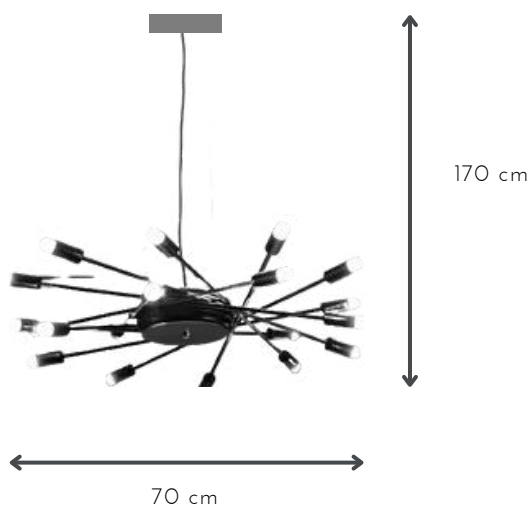

## CENTRA

DESCRIPCIÓN: Lámpara colgante de 6 Luces con cabezal de aluminio microtexturado y cable textil

MEDIDAS: H: 100 cm | A: 95 cm

DISPONIBLE: Microtexturado Blanco y Microtexturado negro

E-27 x 1 unidad

## CONICO

DESCRIPCIÓN: 1 luz con cable textil negro

MEDIDAS: H: 100 cm | A: 7 cm

DISPONIBLE: Negro total

STOCK LIMITADO. CONSULTE

E-14 x 20 unidades

## CORONO

DESCRIPCIÓN: colgante de 20 luces con cable textil

MEDIDAS: H: 130 cm | A: 70 cm

DISPONIBLE: Negro total

E-27 x 14 unidades