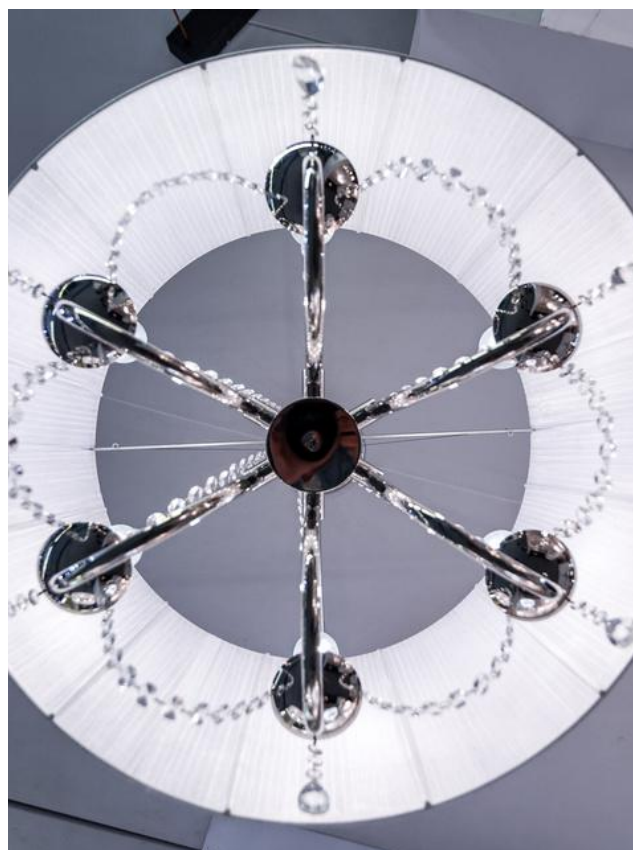

E-14 x 6 unidades

MUSA GRANDE

DESCRIPCIÓN: colgante de 6 luces y pantalla de organza

MEDIDAS: H: 140 cm | A: 90 cm

DISPONIBLE: Níquel brillante con cristal