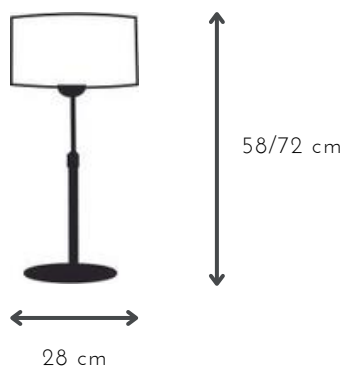

## MIRO

---

DESCRIPCIÓN: 1 luz con pantalla metálica móvil

MEDIDAS: H: 18 cm | A: 11 cm

DISPONIBLE: Níquel brillante

E-27 x 1 unidad

## ROTTERDAM MS

DESCRIPCIÓN: luz con pantalla oval de lino

MEDIDAS: H: 48 cm | A: 35 cm

COLORES: blanca | natural | negra

DISPONIBLE: Platil | Niquel Brillante

## SLIM

DESCRIPCIÓN: 1 luz telescópica con pantalla cilíndrica de lino

MEDIDAS: H: 58/72 cm | A: 28 cm

COLORES: blanca | natural | negra

DISPONIBLE: Platil | Níquel brillante | Microtexturado blanco | Microtexturado negro

## SLIM MOVIL

DESCRIPCIÓN: 1 luz telescópica móvil con pantalla cilíndrica de lino

MEDIDAS: H: 58/72 cm | A: 34 cm

COLORES: blanca | natural | negra

DISPONIBLE: Platil | Níquel brillante | Microtexturado blanco | Microtexturado negro