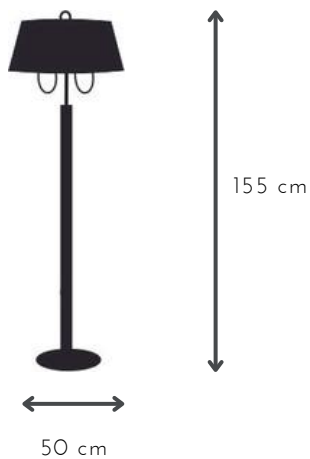

MUSA 3L

DESCRIPCIÓN: 3 luces con cristal y pantalla conica de organza

MEDIDAS: H: 155 cm | A: 50 cm

DISPONIBLE: Niquel brillante con cristal