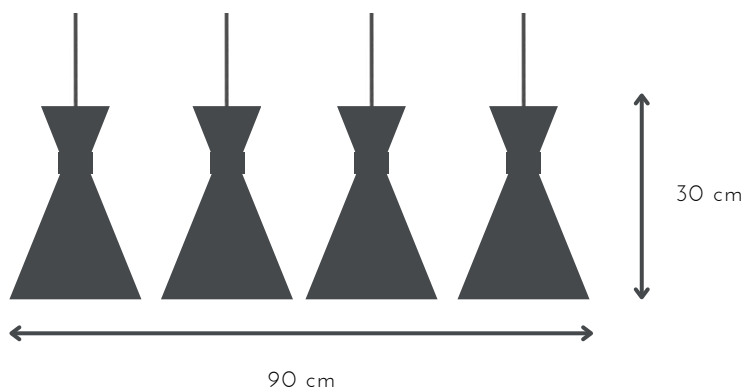

GALINA 4L

DESCRIPCIÓN: 4 luces metálicas con cable textil

MEDIDAS: H: 130 cm | A: 90 cm

DISPONIBLE: Microtexturado blanco | negro total | combinado con cobre o níquel brillante