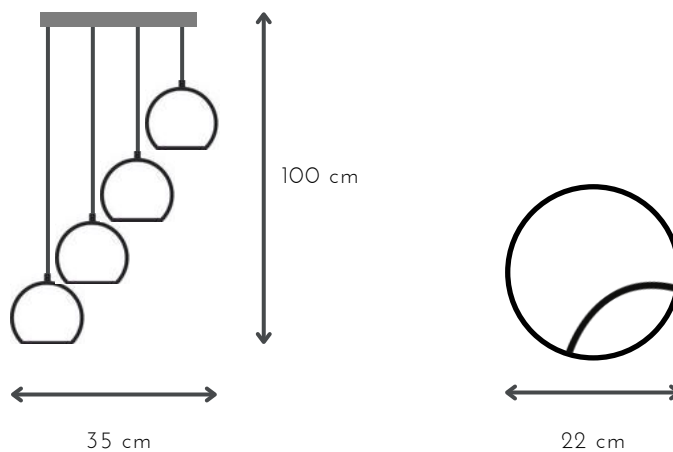

## MIRO 4L

DESCRIPCIÓN: colgante metalico con cable cristal

MEDIDAS: H: 120 cm | A: 90 cm

DISPONIBLE: Niquel brillante | Cobre | Microtexturado negro | Microtexturado blanco

E-27 x 5 unidades

## MIRO 5L

DESCRIPCIÓN: colgante metalico con cable cristal

MEDIDAS: H: 120 cm | A: 114 cm

DISPONIBLE: Niquel brillante | Cobre | Microtexturado negro | Microtexturado blanco

E-27 x 4 unidades

## MIRO ESPIRAL

DESCRIPCIÓN: colgante metalico con cable cristal

MEDIDAS: H: 100 cm | A: 35 cm

DISPONIBLE: Niquel brillante | Cobre | Microtexturado negro | Microtexturado blanco

E-14 x 3/4/5 unidades