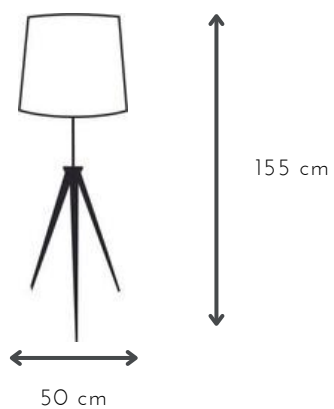

## ROTTERDAM

DESCRIPCIÓN: 2 luces con pantalla oval de lino

MEDIDAS: H: 165 cm | A: 50 cm

COLORES: blanca | natural | negra

DISPONIBLE: Platil

## SLIM MOVIL

DESCRIPCIÓN: 1 luz telescópica móvil con pantalla cilíndrica de lino

MEDIDAS: H: 140/162 cm | A: 38 cm

COLORES: blanca | natural | negra

DISPONIBLE: Platil | Níquel brillante | Microtexturado blanco | Microtexturado negro

## TAOS

DESCRIPCIÓN: 1Luz Metalico microtexturado cable textil

MEDIDAS: H: 100 cm | A: 45 cm

DISPONIBLE: Microtexturado blanco | Microtexturado negro

E-27 x 1 unidad

## TRIPODE

DESCRIPCIÓN: 1 luz con cable textil negro y pantalla conica de lino

MEDIDAS: H: 155 cm | A: 50 cm

COLORES: blanca | natural | negra

DISPONIBLE: Platil | Microtexturado blanco | Microtexturado negro