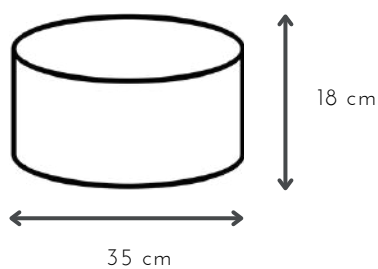

## ROTTERDAM

DESCRIPCIÓN: 2 luces con pantalla oval de lino

MEDIDAS: H: 165 cm | A: 50 cm

COLORES: blanca | natural | negra

DISPONIBLE: Platil

## SLIM

DESCRIPCIÓN: 1 luz telescópica con pantalla cilíndrica de lino

MEDIDAS: H: 140/162 cm | A: 35 cm

COLORES: blanca | natural | negra

DISPONIBLE: Platil | Níquel brillante | Microtexturado blanco | Microtexturado negro

## SLIM MOVIL

DESCRIPCIÓN: 1 luz telescópica móvil con pantalla cilíndrica de lino

MEDIDAS: H: 140/162 cm | A: 38 cm

COLORES: blanca | natural | negra

DISPONIBLE: Platil | Níquel brillante | Microtexturado blanco | Microtexturado negro