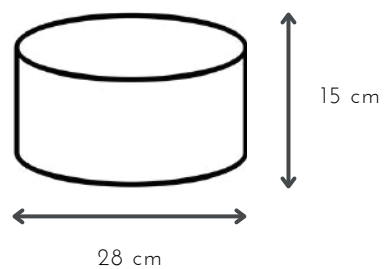

## MIRO

DESCRIPCIÓN: 1 luz con pantalla metálica móvil

MEDIDAS: H: 40 cm | A: 20 cm

DISPONIBLE: Níquel brillante | Platil | Microtexturado blanco | Microtexturado negro

## ROTTERDAM

DESCRIPCIÓN: luz con pantalla oval de lino

MEDIDAS: H: 43 cm | A: 27 cm

COLORES: blanca | natural | negra

DISPONIBLE: Platil | Niquel brillante

E-27 x 1 unidad

## ARCO

DESCRIPCIÓN: luz con pantalla cilíndrica de lino

MEDIDAS: H: 60 cm | A: 46 cm

COLORES: blanca | natural | negra

DISPONIBLE: Platil | Niquel Brillante