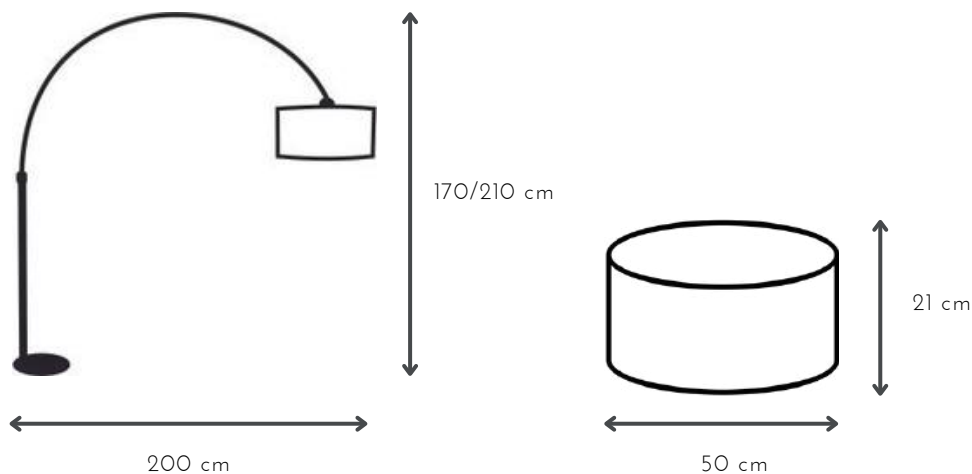

## SLIM 2 MOV

DESCRIPCIÓN: 2 luces móviles con interruptor y pantalla cilíndrica de lino

MEDIDAS: H: 22 cm | A: 56 cm

COLORES: blanca | natural | negra

DISPONIBLE: Platil

## INTER

DESCRIPCIÓN: 1 luz telescópica con pantalla metálica móvil

MEDIDAS: H: 150/170 cm | A: 115 cm

DISPONIBLE: Platil | Níquel brillante | Microtexturado blanco | Microtexturado negro

E-27 x 1 unidad

## MEGA MET

DESCRIPCIÓN: 1 luz telescópica con pantalla metálica móvil

MEDIDAS: H: 170/210 cm | A: 200 cm

DISPONIBLE: Microtexturado blanco | Microtexturado negro

170/210 cm

## MEGA TELA

DESCRIPCIÓN: 1 luz telescópica con pantalla cilíndrica de lino

MEDIDAS: H: 170/210 cm | A: 200 cm

COLORES: blanca | natural | negra

DISPONIBLE: Platil | Níquel brillante | Microtexturado blanco | Microtexturado negro