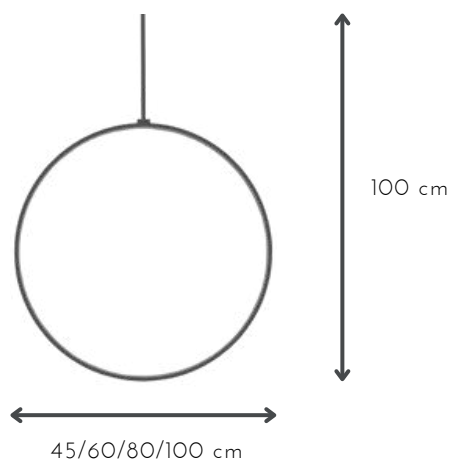

RING VERTICAL

DESCRIPCIÓN: Colgante de aluminio LED

MEDIDAS: H: 100 cm | A: 45/60/80/100 cm

DISPONIBLE: Aluminio natural | Microtexturado negro | Microtexturado blanco

ADICIONAL: Tensores