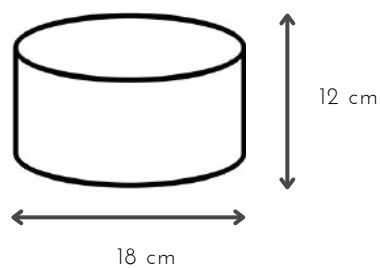

## ARCO

DESCRIPCIÓN: luz móvil con interruptor y pantalla cilíndrica de lino

MEDIDAS: H: 34 cm | A: 44 cm

COLORES: blanca | natural | negra

DISPONIBLE: Plati

E-27 x 1 unidad