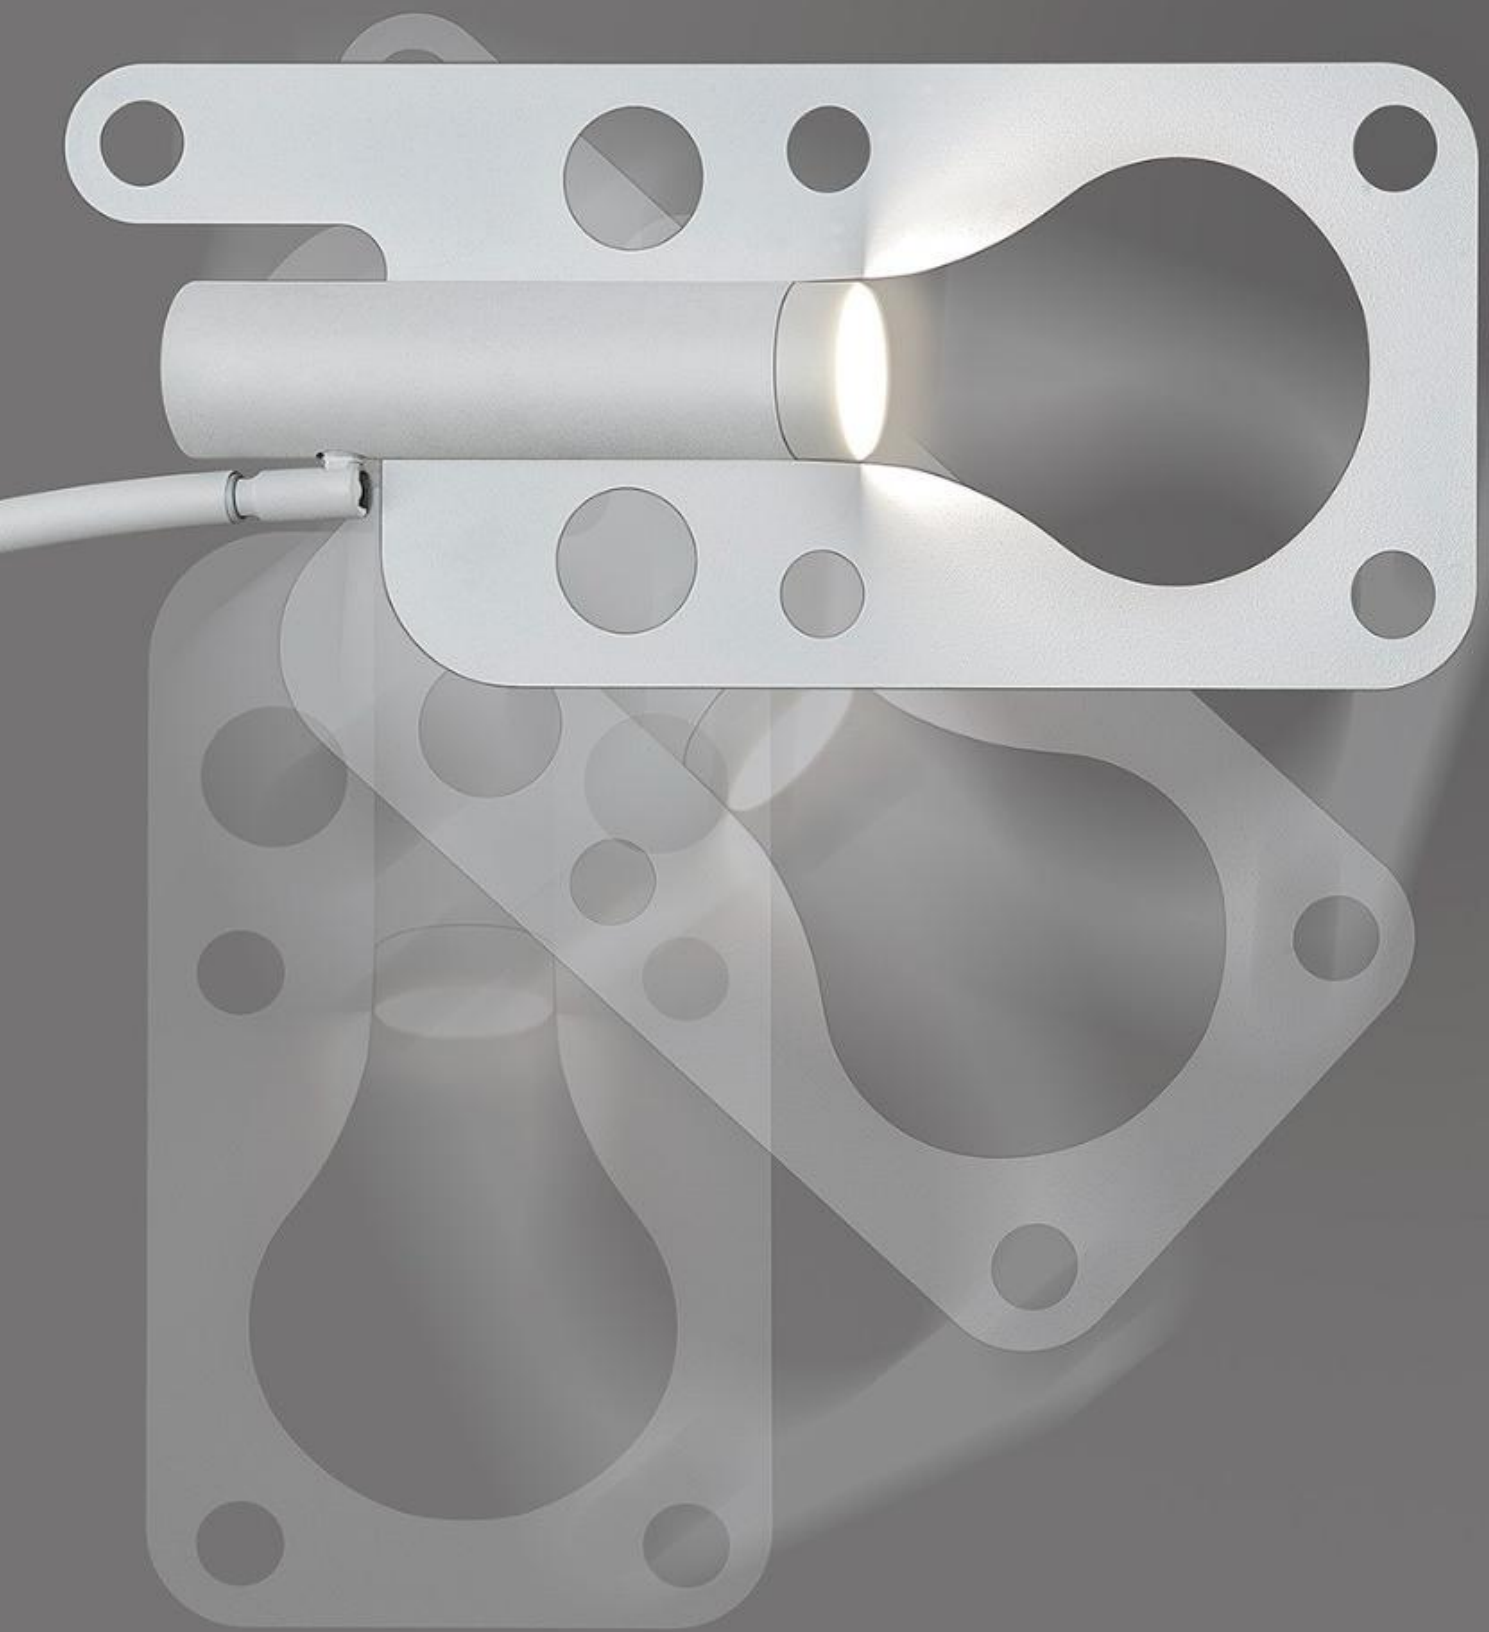

## MIRO MESA

DESCRIPCIÓN: 1 luz telescópica con pantalla metálica móvil

MEDIDAS: H: 50/60 cm | A: 40 cm

DISPONIBLE: Níquel brillante | Platil | Microtexturado blanco | Microtexturado negro

E-14 x 3 unidades

## SLIM

DESCRIPCIÓN: 1 luz telescópica con pantalla cilíndrica de lino

MEDIDAS: H: 140/162 cm | A: 35 cm

COLORES: blanca | natural | negra

DISPONIBLE: Platil | Níquel brillante | Microtexturado blanco | Microtexturado negro

## SLIM MOVIL

DESCRIPCIÓN: 1 luz telescópica móvil con pantalla cilíndrica de lino

MEDIDAS: H: 140/162 cm | A: 38 cm

COLORES: blanca | natural | negra

DISPONIBLE: Platil | Níquel brillante | Microtexturado blanco | Microtexturado negro