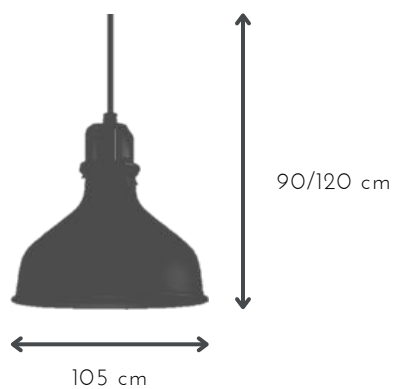

TOBIAS 1L

DESCRIPCIÓN: 1 luz metálica con cable textil negro

MEDIDAS: H: 120 cm | A: 20 cm

DISPONIBLE: Microtexturado blanco o negro con Niquel brillante