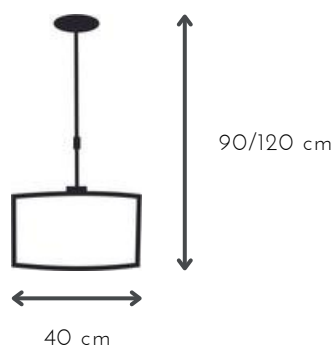

## ROTTERDAM

DESCRIPCIÓN: 4 luces telescópico con pantalla oval de lino

MEDIDAS: H: 90/120 cm | A: 90 cm

COLORES: blanca | natural | negra

DISPONIBLE: Platil | Níquel brillante

E-27 x 1 unidad

## SLIM

DESCRIPCIÓN: 1 luz telescópico con pantalla cilíndrica de lino

MEDIDAS: H: 90/120 cm | A: 40 cm

COLORES: blanca | natural | negra

DISPONIBLE: Platil | Níquel brillante

E-27 x 2 unidades