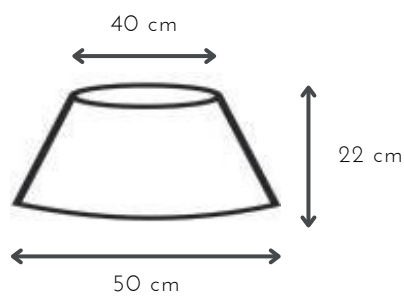

MUSA CONICA

DESCRIPCIÓN: 3 luces con cristal y pantalla conica de organza

MEDIDAS: H: 80 cm | A: 50 cm

COLORES: blanca | negra

DISPONIBLE: Niquel Brillante con cristal