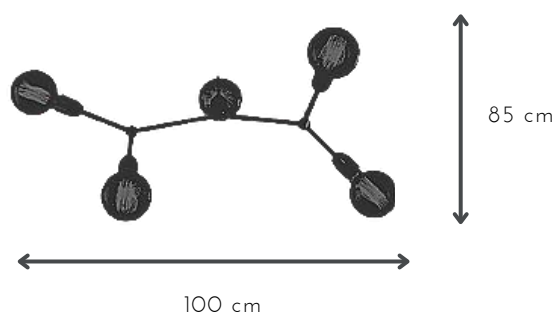

## BROOKLYN 7L

DESCRIPCIÓN: Colgante de 7 luces con cable textil negro

MEDIDAS: H: 100 cm | A: 120x75 cm

DISPONIBLE: Microtexturado blanco o negro total o combinado con cobre o niquel brillante

E-27 x 5 unidades

## BROOKLYN 5L

DESCRIPCIÓN: Colgante de 5 luces con cable textil negro

MEDIDAS: H: 100 cm | A: 85x52 cm

DISPONIBLE: Microtexturado blanco o negro total o combinado con cobre o níquel brillante

E-27 x 6 unidades