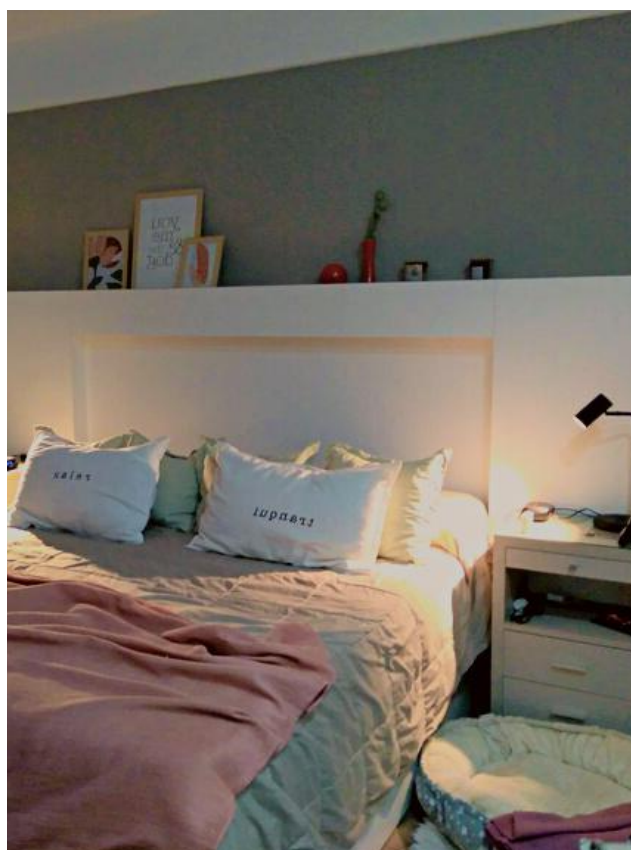

GU10 x 1 unidad

ONA

DESCRIPCIÓN: 1 luz con movimiento en cabezal aluminio microtexturado

MEDIDAS: H: 42 cm | A: 23 cm

DISPONIBLE: Microtexturado blanco | Microtexturado negro