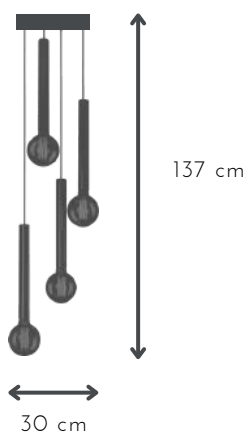

## TUBULAR 3L

DESCRIPCIÓN: 3 luces con cable textil negro

MEDIDAS: H: 137 cm | A: 77 cm

DISPONIBLE: Platil | Niquel brillante | Cobre | Microtexturado blanco o negro

E-27 x 4 unidades

## TUBULAR 4L

DESCRIPCIÓN: 4 luces con cable textil negro

MEDIDAS: H: 137 cm | A: 77 cm

DISPONIBLE: Platil | Niquel brillante | Cobre | Microtexturado blanco o negro

E-27 x 5 unidades

## TUBULAR 5L

DESCRIPCIÓN: 5 luces con cable textil negro

MEDIDAS: H: 137 cm | A: 110 cm

DISPONIBLE: Platil | Niquel brillante | Cobre | Microtexturado blanco o negro

E-27 x 4 unidades

## TUBULAR ESPIRAL

DESCRIPCIÓN: 4 luces con cable textil negro

MEDIDAS: H: 137 cm | A: 30 cm

DISPONIBLE: Platil | Niquel brillante | Cobre | Microtexturado blanco o negro

E-14 x 8 unidades