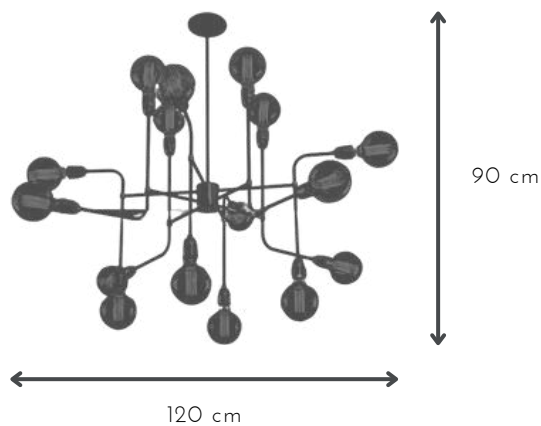

## LINES

DESCRIPCIÓN: Colgante metalico con tramo de caño de 60 cm

MEDIDAS: H: 80 cm | A: 175 cm

DISPONIBLE: Microtexturado blanco | negro total | combinado con cobre o niquel brillante

Led 12 V, 14.4 wts/mt - 1100 lm/mt

## MAMBO 1, 2, 3 Y 4 L

DESCRIPCIÓN: Colgante de aluminio LED

MEDIDAS: H: 100 cm | A: 45/60/80/100 cm

DISPONIBLE: Aluminio natural | Microtexturado negro | Microtexturado blanco

ADICIONAL: Tensores

E-27 x 16 unidades

## MANHATTAN 16L

---

DESCRIPCIÓN: Colgante metalico con tramo de caño de 60 cm

MEDIDAS: H: 90 cm | A: 120 cm

DISPONIBLE: Microtexturado blanco | negro total | combinado con cobre o niquel brillante

E-27 x 8 unidades