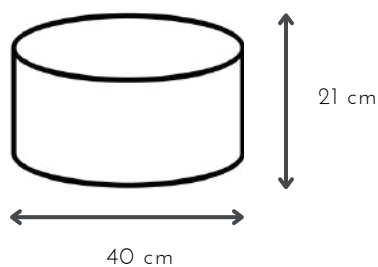

## MEGA TELA

DESCRIPCIÓN: 1 luz telescópica con pantalla cilíndrica de lino

MEDIDAS: H: 170/210 cm | A: 200 cm

COLORES: blanca | natural | negra

DISPONIBLE: Platil | Níquel brillante | Microtexturado blanco | Microtexturado negro

## MIRO TELA

DESCRIPCIÓN: 1 luz telescópica con pantalla cilíndrica de lino

MEDIDAS: H: 150/170 cm | A: 140 cm

COLORES: blanca | natural | negra

DISPONIBLE: Platil | Níquel brillante | Microtexturado blanco | Microtexturado negro