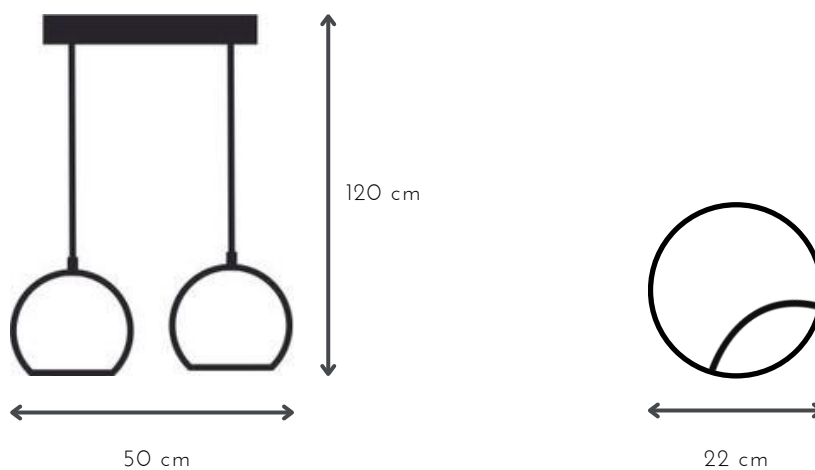

## MIRO 1L

DESCRIPCIÓN: colgante metalico con cable cristal

MEDIDAS: H: 120 cm | A: 22 cm

DISPONIBLE: Niquel brillante | Cobre | Microtexturado negro | Microtexturado blanco

E-27 x 2 unidades

## MIRO 2L

DESCRIPCIÓN: colgante metalico con cable cristal

MEDIDAS: H: 120 cm | A: 50 cm

DISPONIBLE: Niquel brillante | Cobre | Microtexturado negro | Microtexturado blanco

E-27 x 3 unidades