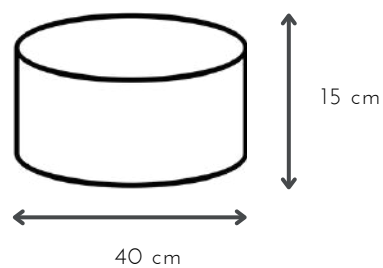

ROTTERDAM

DESCRIPCIÓN: 4 luces telescópico con pantalla oval de lino

MEDIDAS: H: 90/120 cm | A: 90 cm

COLORES: blanca | natural | negra

DISPONIBLE: Platil | Níquel brillante