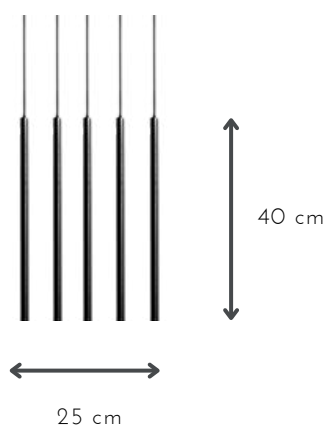

## FOCUS

DESCRIPCIÓN: colgante LED de 12/20/30 luces, incluye fuente y 1mt de cable.

MEDIDAS: H: 250 cm | A: 60x60 cm

DISPONIBLE: Microtexturado blanco | microtexturado negro | acero mate

DISPONIBLE A MEDIDA, CONSULTE VARIANTES

## FOCUS

DESCRIPCIÓN: colgante LED de 10/20 luces, incluye fuente y 1mt de cable.

MEDIDAS: H: 140 cm | A: 100x30 cm

DISPONIBLE: Microtexturado blanco | microtexturado negro | acero mate

DISPONIBLE A MEDIDA, CONSULTE VARIANTES

## FOCUS

DESCRIPCIÓN: colgante LED de 3/10 luces, incluye fuente y 1mt de cable.

MEDIDAS: H: 140 cm | A: 25 cm

DISPONIBLE: Microtexturado blanco | microtexturado negro | acero mate

DISPONIBLE A MEDIDA, CONSULTE VARIANTES