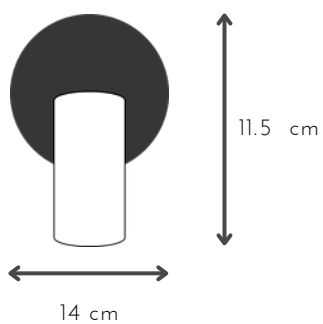

## MILO

DESCRIPCIÓN: 2 luces con pantalla cilíndrica de lino

MEDIDAS: H: 22 cm | A: 50 cm

COLORES: blanca | natural | negra

DISPONIBLE: Plati

G-9 x 2 unidades

## MIRO

---

DESCRIPCIÓN: 1 luz con pantalla metálica móvil

MEDIDAS: H: 18 cm | A: 11 cm

DISPONIBLE: Níquel brillante

E-27 x 1 unidad

## NEW

DESCRIPCIÓN: luz con pantalla cilíndrica de lino

MEDIDAS: H: 30 cm | A: 30 cm

COLORES: blanca | natural | negra

DISPONIBLE: Platil | Niquel brillante

GU10 x 1 unidad

## ONA

DESCRIPCIÓN: 1 luz con movimiento en cabezal aluminio microtexturado

MEDIDAS: H: 14 cm | A: 11.5 cm

DISPONIBLE: Microtexturado blanco | Microtexturado negro

GU10 x 2 unidades