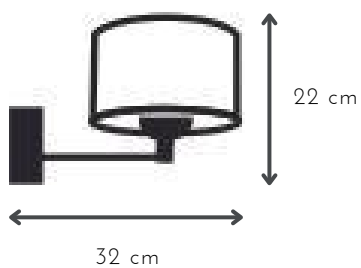

## ONA L

DESCRIPCIÓN: 1 luz con movimiento en brazo y en cabezal con aluminio microtexturado

MEDIDAS: H: 50 cm | A: 110 cm

DISPONIBLE: Microtexturado blanco | Microtexturado negro

E-27 x 1 unidad

## RECTO

DESCRIPCIÓN: 1 luz con interruptor y pantalla cilíndrica de lino

MEDIDAS: H: 22 cm | A: 32 cm

COLORES: blanca | natural | negra

DISPONIBLE: Platil

E-27 x 1 unidad

## SLIM 1 MOV

DESCRIPCIÓN: 1 luz móvil con interruptor y pantalla cilíndrica de lino

MEDIDAS: H: 22 cm | A: 32 cm

COLORES: blanca | natural | negra

DISPONIBLE: Plati

E-27 x 1 unidad