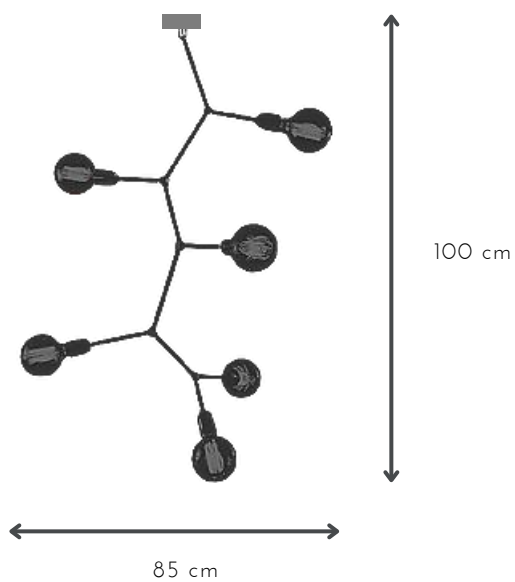

## BROOKLYN 7L

DESCRIPCIÓN: Colgante de 7 luces con cable textil negro

MEDIDAS: H: 100 cm | A: 120x75 cm

DISPONIBLE: Microtexturado blanco o negro total o combinado con cobre o niquel brillante

E-27 x 5 unidades

## BROOKLYN 5L

DESCRIPCIÓN: Colgante de 5 luces con cable textil negro

MEDIDAS: H: 100 cm | A: 85x52 cm

DISPONIBLE: Microtexturado blanco o negro total o combinado con cobre o níquel brillante

E-27 x 6 unidades

## BRONX 6L

DESCRIPCIÓN: Colgante de 6 luces con cable textil negro

MEDIDAS: H: 100 cm | A: 85x52 cm

DISPONIBLE: Microtexturado blanco o negro total o combinado con cobre o niquel brillante

GU10 x 1 unidad