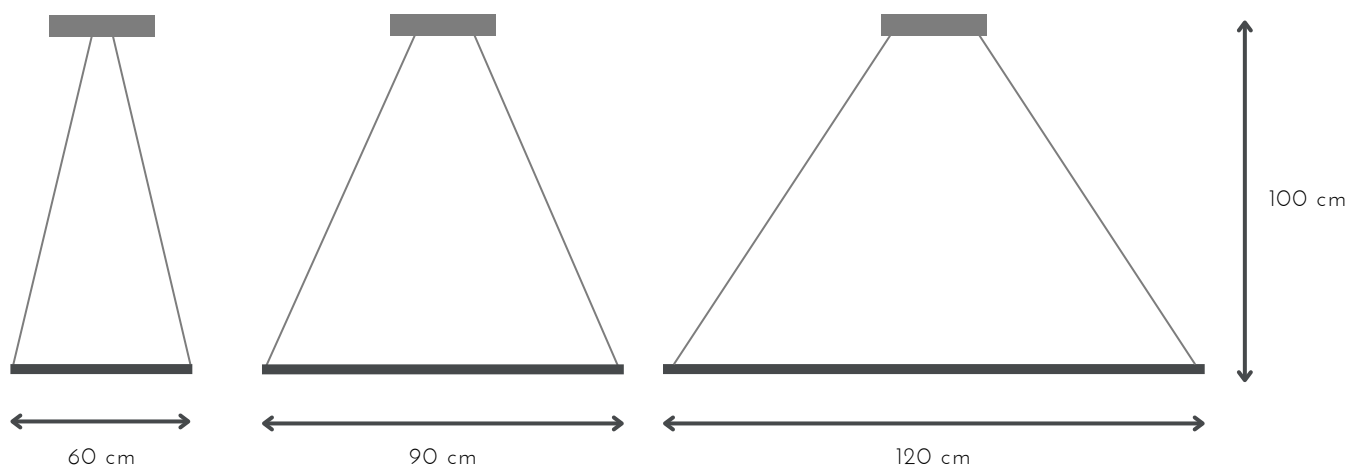

## RECTANGULO SIMPLE

DESCRIPCIÓN: Colgante de aluminio LED

MEDIDAS: H: 100 cm | A: 60/90/120 cm

DISPONIBLE: Aluminio natural | Microtexturado negro | Microtexturado blanco

ADICIONAL: Tensores

Led 12 V, 14.4 wts/mt - 1100 lm/mt