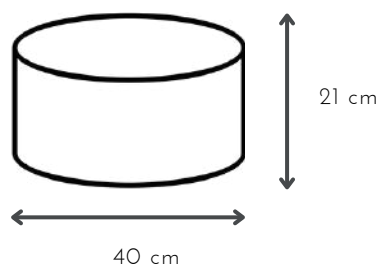

SLIM

DESCRIPCIÓN: 1 luz telescópico con pantalla cilíndrica de lino

MEDIDAS: H: 90/120 cm | A: 40 cm

COLORES: blanca | natural | negra

DISPONIBLE: Platil | Níquel brillante