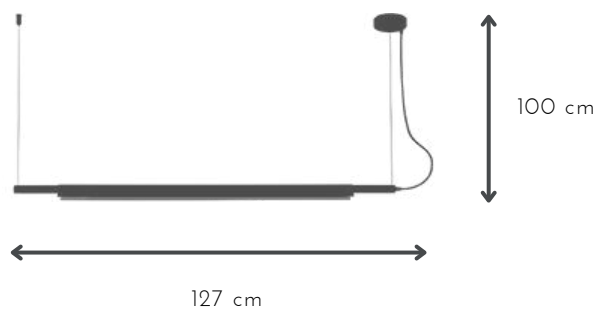

TOKIO

DESCRIPCIÓN: Colgante metalico movil con cable textil negro

MEDIDAS: H: 100 cm | A: 127 cm

DISPONIBLE: Microtexturado negro | Microtexturado blanco