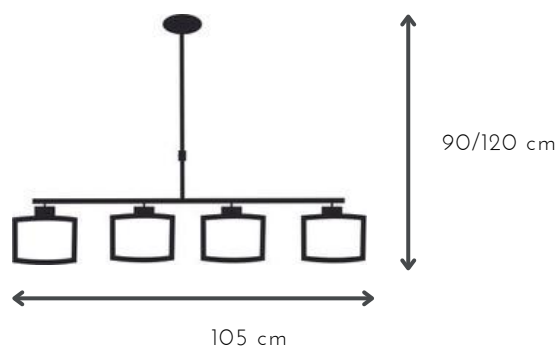

SLIM 4L

DESCRIPCIÓN: 4 luces telescópico con pantalla cilíndrica de lino

MEDIDAS: H: 90/120 cm | A: 105 cm

COLORES: blanca | natural | negra

DISPONIBLE: Platil | Níquel brillante