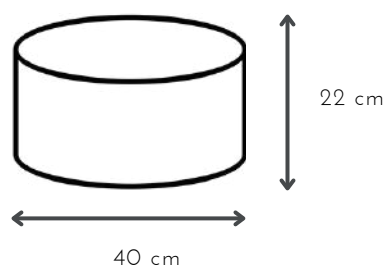

## ONA

DESCRIPCIÓN: 1 luz con movimiento en cabezal aluminio microtexturado

MEDIDAS: H: 42 cm | A: 23 cm

DISPONIBLE: Microtexturado blanco | Microtexturado negro

E-27 x 2 unidades

## ROTTERDAM MD

DESCRIPCIÓN: 2 luces con pantalla oval de lino

MEDIDAS: H: 48 cm | A: 40 cm

COLORES: blanca | natural | negra

DISPONIBLE: Platil | Niquel Brillante