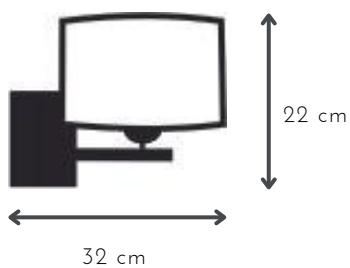

## ONA L

DESCRIPCIÓN: 1 luz con movimiento en brazo y en cabezal con aluminio microtexturado

MEDIDAS: H: 50 cm | A: 110 cm

DISPONIBLE: Microtexturado blanco | Microtexturado negro

E-27 x 1 unidad

## RECTO

DESCRIPCIÓN: 1 luz con interruptor y pantalla cilíndrica de lino

MEDIDAS: H: 22 cm | A: 32 cm

COLORES: blanca | natural | negra

DISPONIBLE: Platil

E-27 x 1 unidad