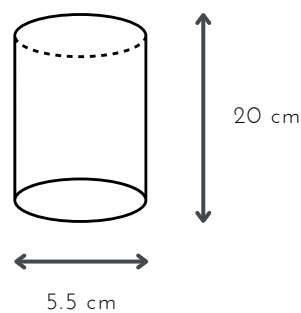

ONA ESPIRAL

DESCRIPCIÓN: colgante de aluminio microtexturado con cable textil negro

MEDIDAS: H: 120 cm | A: 30 cm

DISPONIBLE: Microtexturado Blanco y Microtexturado negro