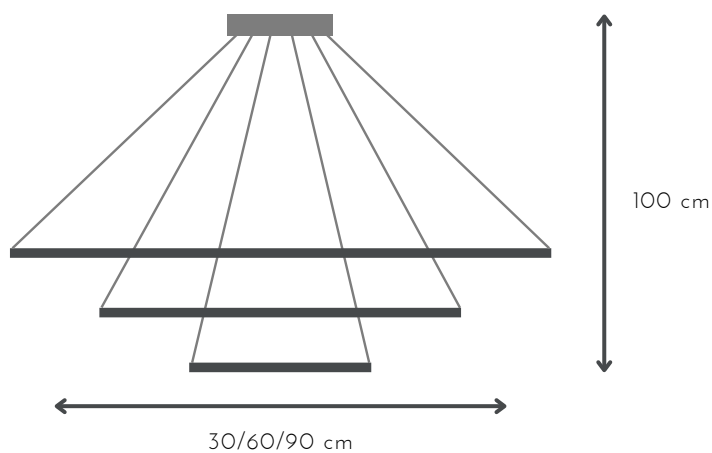

MARCO TRIPLE

DESCRIPCIÓN: Colgante de aluminio LED

MEDIDAS: H: 100 cm | A: 30/60/90 cm

DISPONIBLE: Aluminio natural | Microtexturado negro | Microtexturado blanco

ADICIONAL: Tensores