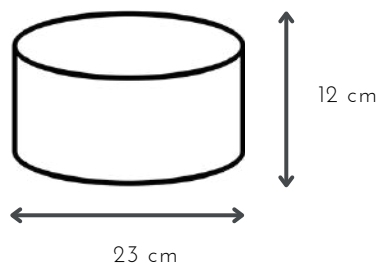

## DESK

---

DESCRIPCIÓN: 1 luz con pantalla metálica móvil

MEDIDAS: H: 25 cm | A: 40 cm

DISPONIBLE: Níquel brillante

E-27 x 1 unidad

## LUTRE

DESCRIPCIÓN: luz con pantalla cilíndrica de lino

MEDIDAS: H: 40 cm | A: 23 cm

COLORES: blanca | natural | negra

DISPONIBLE: Platil | Niquel brillante

G-9 x 2 unidades