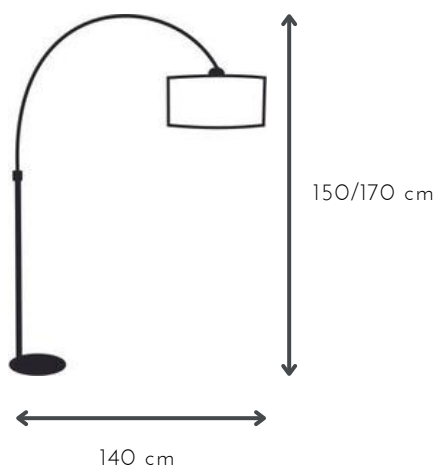

## DESK

---

DESCRIPCIÓN: 1 luz con pantalla metálica móvil

MEDIDAS: H: 25 cm | A: 40 cm

DISPONIBLE: Níquel brillante

E-27 x 1 unidad

## MEGA TELA

DESCRIPCIÓN: 1 luz telescópica con pantalla cilíndrica de lino

MEDIDAS: H: 170/210 cm | A: 200 cm

COLORES: blanca | natural | negra

DISPONIBLE: Platil | Níquel brillante | Microtexturado blanco | Microtexturado negro

## MIRO TELA

DESCRIPCIÓN: 1 luz telescópica con pantalla cilíndrica de lino

MEDIDAS: H: 150/170 cm | A: 140 cm

COLORES: blanca | natural | negra

DISPONIBLE: Platil | Níquel brillante | Microtexturado blanco | Microtexturado negro