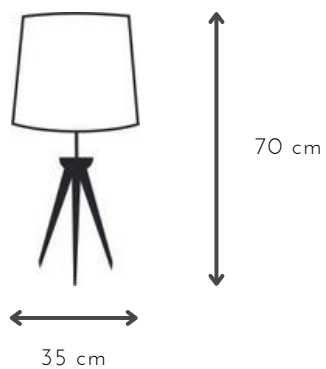

## ONA

DESCRIPCIÓN: 1 luz con movimiento en cabezal aluminio microtexturado

MEDIDAS: H: 14 cm | A: 11.5 cm

DISPONIBLE: Microtexturado blanco | Microtexturado negro

GU10 x 2 unidades

## SLIM

DESCRIPCIÓN: 1 luz telescópica con pantalla cilíndrica de lino

MEDIDAS: H: 58/72 cm | A: 28 cm

COLORES: blanca | natural | negra

DISPONIBLE: Platil | Níquel brillante | Microtexturado blanco | Microtexturado negro

## SLIM MOVIL

DESCRIPCIÓN: 1 luz telescópica móvil con pantalla cilíndrica de lino

MEDIDAS: H: 58/72 cm | A: 34 cm

COLORES: blanca | natural | negra

DISPONIBLE: Platil | Níquel brillante | Microtexturado blanco | Microtexturado negro

## TRIPODE

DESCRIPCIÓN: 1 luz con cable textil negro y pantalla conica de lino

MEDIDAS: H: 70 cm | A: 35 cm

COLORES: blanca | natural | negra

DISPONIBLE: Platil | Níquel brillante | Microtexturado blanco | Microtexturado negro