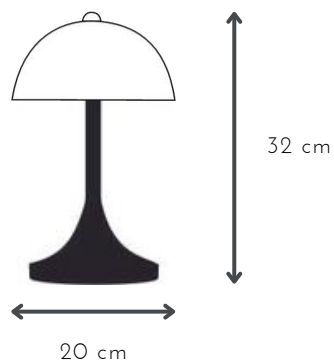

## AURORA

---

DESCRIPCIÓN: aplique apto para interior/ exterior

MEDIDAS: Diámetro aro  $\varnothing$ 30cm - Diámetro centro  $\varnothing$ 20cm

COLORES: Negro/Blanco

## ELECTRA

DESCRIPCIÓN: aplique apto para interior/exterior LED  
MEDIDAS: H: 60cm / A: 20cm  
COLORES: Negro/Blanco

## ARCO

DESCRIPCIÓN: luz con pantalla cilíndrica de lino

MEDIDAS: H: 45 cm | A: 56 cm

COLORES: blanca | natural | negra

DISPONIBLE: Platil | Niquel Brillante

E-14 x 2 unidades

## DAMASCO

DESCRIPCIÓN: 2 luces con pantalla metálica

MEDIDAS: H: 32 cm | A: 20 cm

DISPONIBLE: Níquel brillante | microtexturado blanco | microtexturado negro

E-27 x 1 unidad