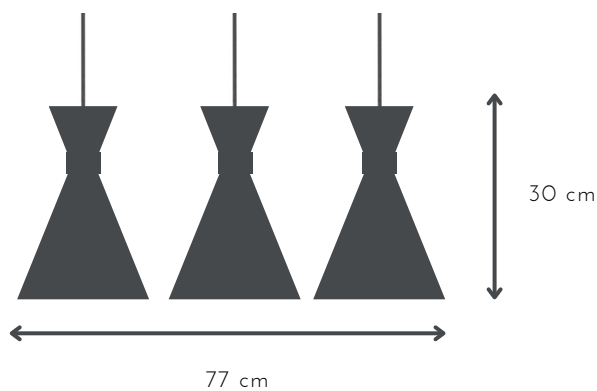

## GALINA 1L

DESCRIPCIÓN: 1 luz metálica con cable textil

MEDIDAS: H: 130 cm | A: 20 cm

DISPONIBLE: Microtexturado blanco | negro total | combinado con cobre o níquel brillante

E-27 x 2 unidades

## GALINA 2L

DESCRIPCIÓN: 2 luces metálicas con cable textil

MEDIDAS: H: 130 cm | A: 50 cm

DISPONIBLE: Microtexturado blanco | negro total | combinado con cobre o níquel brillante

E-27 x 3 unidades

## GALINA 3L

DESCRIPCIÓN: 3 luces metálicas con cable textil

MEDIDAS: H: 130 cm | A: 77 cm

DISPONIBLE: Microtexturado blanco | negro total | combinado con cobre o níquel brillante

E-27 x 4 unidades