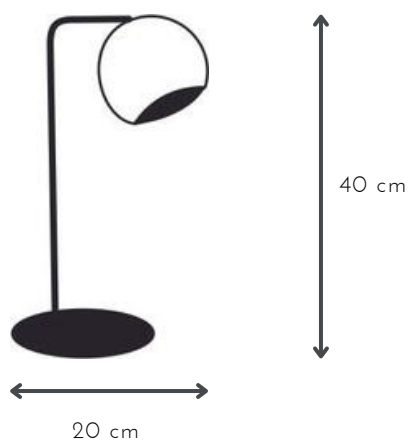

## DESK

---

DESCRIPCIÓN: 1 luz con pantalla metálica móvil

MEDIDAS: H: 25 cm | A: 40 cm

DISPONIBLE: Níquel brillante

E-27 x 1 unidad

## LUTRE

DESCRIPCIÓN: luz con pantalla cilíndrica de lino

MEDIDAS: H: 40 cm | A: 23 cm

COLORES: blanca | natural | negra

DISPONIBLE: Platil | Niquel brillante

G-9 x 2 unidades

## MIRO

DESCRIPCIÓN: 1 luz con pantalla metálica móvil

MEDIDAS: H: 40 cm | A: 20 cm

DISPONIBLE: Níquel brillante | Platil | Microtexturado blanco | Microtexturado negro

## ROTTERDAM

DESCRIPCIÓN: luz con pantalla oval de lino

MEDIDAS: H: 43 cm | A: 27 cm

COLORES: blanca | natural | negra

DISPONIBLE: Platil | Niquel brillante

E-27 x 1 unidad