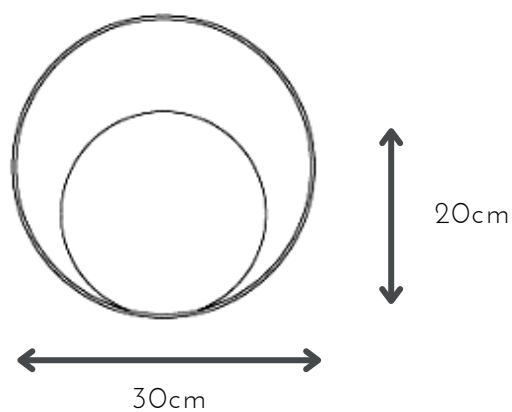

## SLIM 2 MOV

DESCRIPCIÓN: 2 luces móviles con interruptor y pantalla cilíndrica de lino

MEDIDAS: H: 22 cm | A: 56 cm

COLORES: blanca | natural | negra

DISPONIBLE: Platil

## AURORA

---

DESCRIPCIÓN: aplique apto para interior/ exterior

MEDIDAS: Diámetro aro  $\varnothing$ 30cm - Diámetro centro  $\varnothing$ 20cm

COLORES: Negro/Blanco