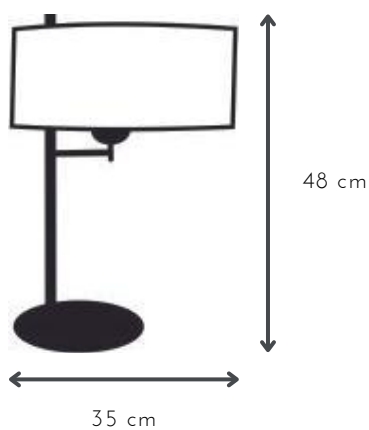

## MIRO MESA

DESCRIPCIÓN: 1 luz telescópica con pantalla metálica móvil

MEDIDAS: H: 50/60 cm | A: 40 cm

DISPONIBLE: Níquel brillante | Platil | Microtexturado blanco | Microtexturado negro

E-14 x 3 unidades

## ROTTERDAM MD

DESCRIPCIÓN: 2 luces con pantalla oval de lino

MEDIDAS: H: 48 cm | A: 40 cm

COLORES: blanca | natural | negra

DISPONIBLE: Platil | Niquel Brillante

## ROTTERDAM MS

DESCRIPCIÓN: luz con pantalla oval de lino

MEDIDAS: H: 48 cm | A: 35 cm

COLORES: blanca | natural | negra

DISPONIBLE: Platil | Niquel Brillante

## SLIM

DESCRIPCIÓN: 1 luz telescópica con pantalla cilíndrica de lino

MEDIDAS: H: 58/72 cm | A: 28 cm

COLORES: blanca | natural | negra

DISPONIBLE: Platil | Níquel brillante | Microtexturado blanco | Microtexturado negro