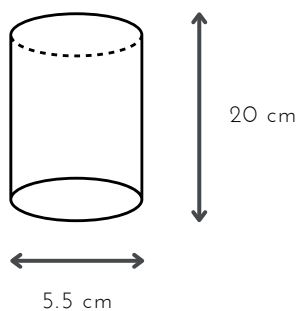

ONA 1L

DESCRIPCIÓN: colgante de aluminio microtexturado con cable textil negro

MEDIDAS: H: 120 cm | A: 5.5 cm

DISPONIBLE: Microtexturado negro o blanco