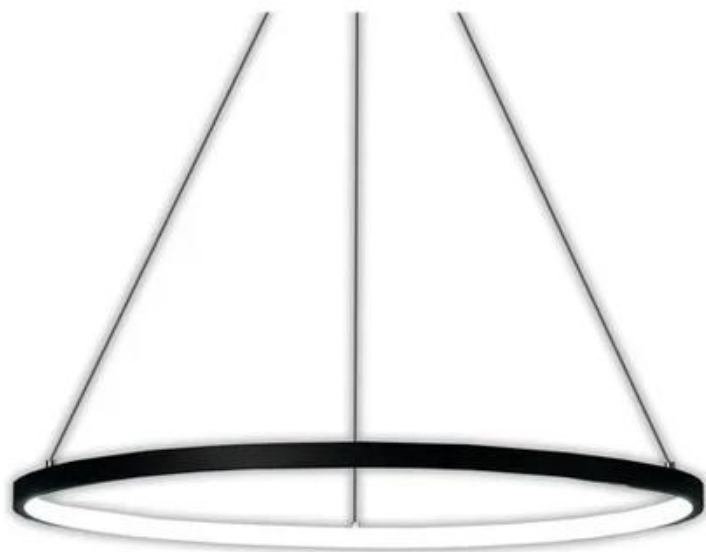

## RECTANGULO SIMPLE

DESCRIPCIÓN: Colgante de aluminio LED

MEDIDAS: H: 100 cm | A: 60/90/120 cm

DISPONIBLE: Aluminio natural | Microtexturado negro | Microtexturado blanco

ADICIONAL: Tensores

Led 12 V, 14.4 wts/mt - 1100 lm/mt