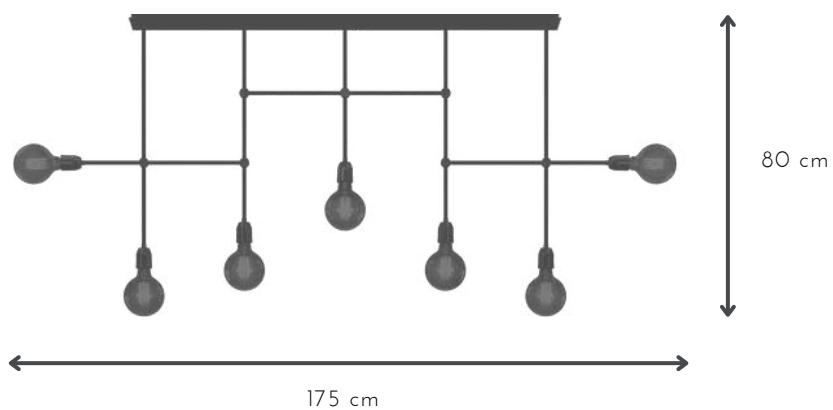

LINES

DESCRIPCIÓN: Colgante metalico con tramo de caño de 60 cm

MEDIDAS: H: 80 cm | A: 175 cm

DISPONIBLE: Microtexturado blanco | negro total | combinado con cobre o niquel brillante