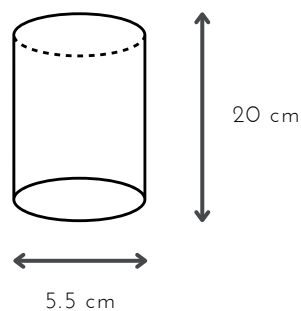

ONA 3L

DESCRIPCIÓN: colgante de aluminio microtexturado con cable textil negro

MEDIDAS: H: 120 cm | A: 75 cm

DISPONIBLE: Microtexturado negro o blanco