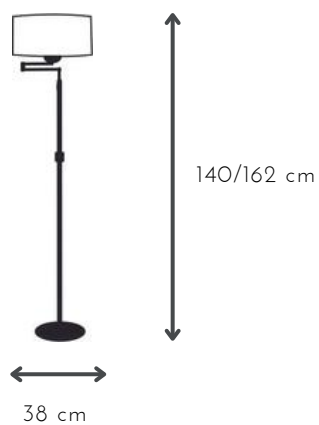

## ROTTERDAM

DESCRIPCIÓN: 2 luces con pantalla oval de lino

MEDIDAS: H: 165 cm | A: 50 cm

COLORES: blanca | natural | negra

DISPONIBLE: Platil

## SLIM

DESCRIPCIÓN: 1 luz telescópica con pantalla cilíndrica de lino

MEDIDAS: H: 140/162 cm | A: 35 cm

COLORES: blanca | natural | negra

DISPONIBLE: Platil | Níquel brillante | Microtexturado blanco | Microtexturado negro

## SLIM MOVIL

DESCRIPCIÓN: 1 luz telescópica móvil con pantalla cilíndrica de lino

MEDIDAS: H: 140/162 cm | A: 38 cm

COLORES: blanca | natural | negra

DISPONIBLE: Platil | Níquel brillante | Microtexturado blanco | Microtexturado negro