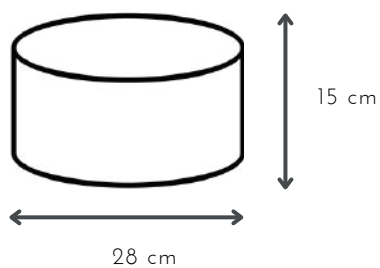

SLIM 2L

DESCRIPCIÓN: 2 luces telescópico con pantalla cilíndrica de lino

MEDIDAS: H: 90/120 cm | A: 76 cm

COLORES: blanca | natural | negra

DISPONIBLE: Platil | Níquel brillante