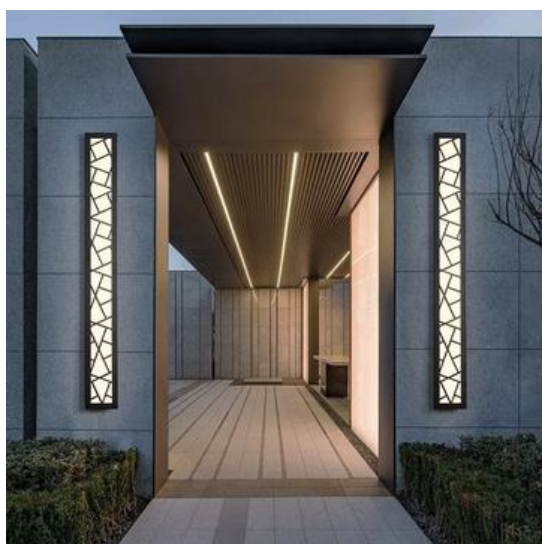

ELECTRA

DESCRIPCIÓN: aplique apto para interior/exterior LED
MEDIDAS: H: 60cm / A: 20cm
COLORES: Negro/Blanco