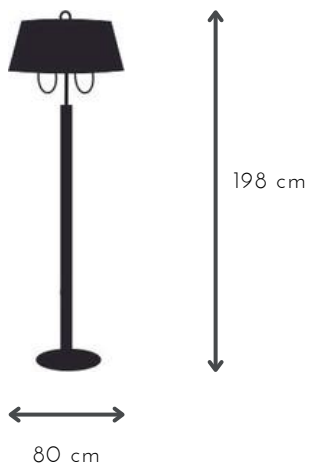

## MIRO 4L MET

DESCRIPCIÓN: 4 luces con pantalla metalica movil

MEDIDAS: H: 175 cm | A: 66 cm

DISPONIBLE: Niquel brillante | Platil | Microtexturado blanco | Microtexturado negro

E-14 x 3 unidades

## MUSA 3L

DESCRIPCIÓN: 3 luces con cristal y pantalla conica de organza

MEDIDAS: H: 155 cm | A: 50 cm

DISPONIBLE: Niquel brillante con cristal

E-27 x 6 unidades

## MUSA 6L

DESCRIPCIÓN: 6 luces con cristal y pantalla conica de organza

MEDIDAS: H: 198 cm | A: 80 cm

DISPONIBLE: Niquel brillante con cristal

GU10 x 1 unidad