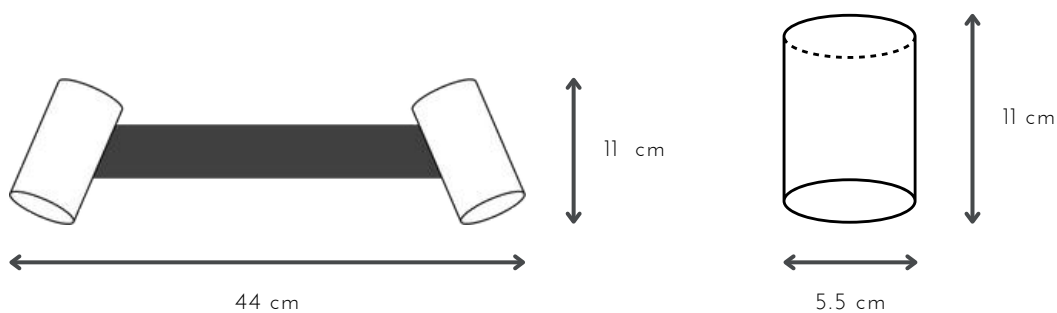

ONA 2 LUCES

DESCRIPCIÓN: 2 luces con movimiento en cabezal aluminio microtexturado

MEDIDAS: H: 11 cm | A: 44 cm

DISPONIBLE: Microtexturado blanco | Microtexturado negro