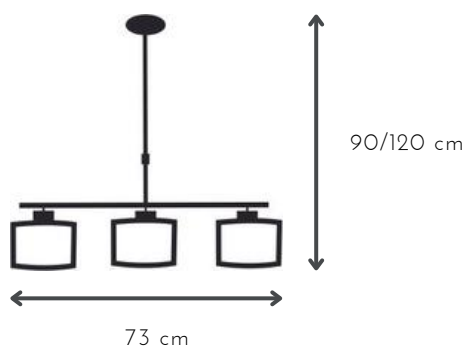

SLIM 3L

DESCRIPCIÓN: 3 luces telescópico con pantalla cilíndrica de lino

MEDIDAS: H: 90/120 cm | A: 73 cm

COLORES: blanca | natural | negra

DISPONIBLE: Platil | Níquel brillante