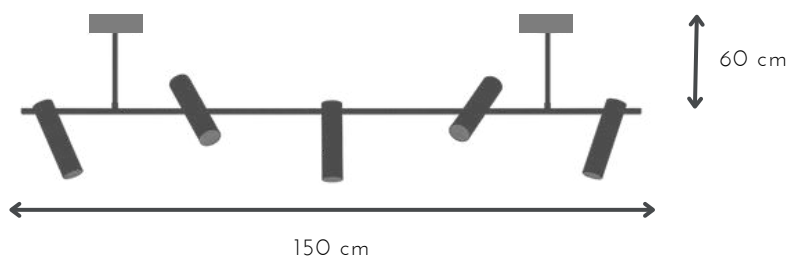

LIKE 3L Y 5L

DESCRIPCIÓN: colgante de aluminio microtexturado con movimiento

MEDIDAS: H: 70/80 cm aprox | A: 1.20/1.50 m

DISPONIBLE: Microtexturado Blanco y Microtexturado negro