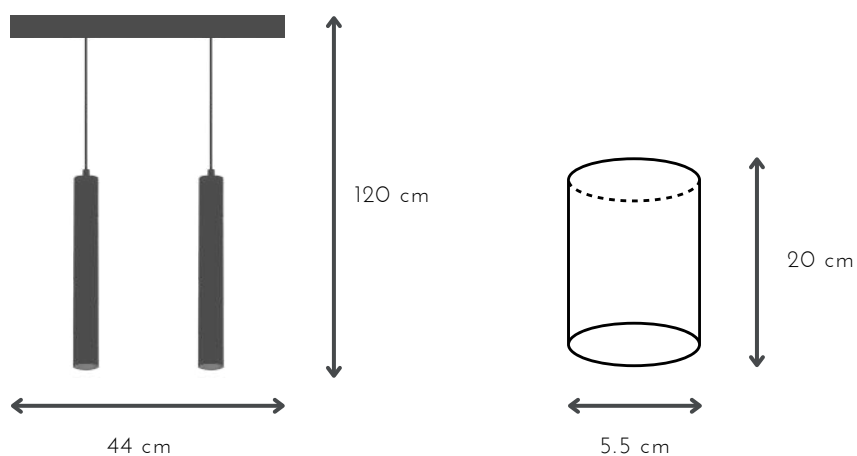

ONA 2L

DESCRIPCIÓN: colgante de aluminio microtexturado con cable textil negro

MEDIDAS: H: 120 cm | A: 44 cm

DISPONIBLE: Microtexturado negro o blanco