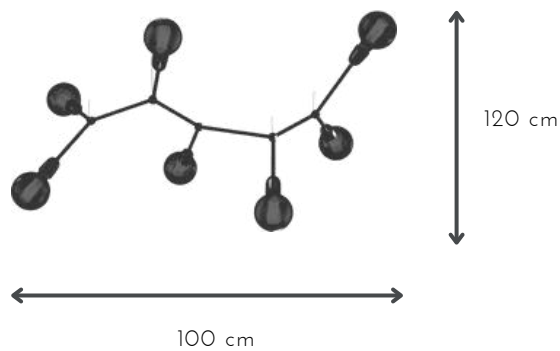

BROOKLYN 7L

DESCRIPCIÓN: Colgante de 7 luces con cable textil negro

MEDIDAS: H: 100 cm | A: 120x75 cm

DISPONIBLE: Microtexturado blanco o negro total o combinado con cobre o niquel brillante