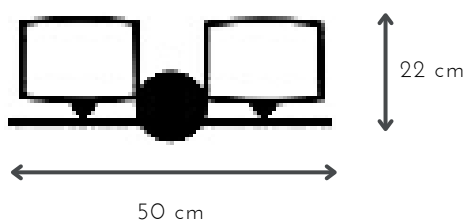

## ARCO

DESCRIPCIÓN: luz móvil con interruptor y pantalla cilíndrica de lino

MEDIDAS: H: 34 cm | A: 44 cm

COLORES: blanca | natural | negra

DISPONIBLE: Plati

E-27 x 1 unidad

## GAJOS

DESCRIPCIÓN: luz con media pantalla de lino

MEDIDAS: H: 23 cm | A: 32 cm

COLORES: blanca | natural | negra

DISPONIBLE: Plati

E-27 x 2 unidades

## MILO

DESCRIPCIÓN: 2 luces con pantalla cilíndrica de lino

MEDIDAS: H: 22 cm | A: 50 cm

COLORES: blanca | natural | negra

DISPONIBLE: Plati

G-9 x 2 unidades

## MIRO

---

DESCRIPCIÓN: 1 luz con pantalla metálica móvil

MEDIDAS: H: 18 cm | A: 11 cm

DISPONIBLE: Níquel brillante

E-27 x 1 unidad