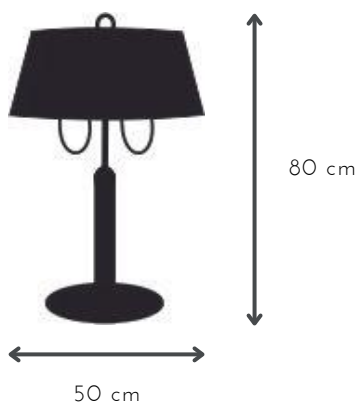

MUSA CONICA

DESCRIPCIÓN: 3 luces con cristal y pantalla conica de organza

MEDIDAS: H: 80 cm | A: 50 cm

COLORES: blanca | negra

DISPONIBLE: Niquel Brillante con cristal