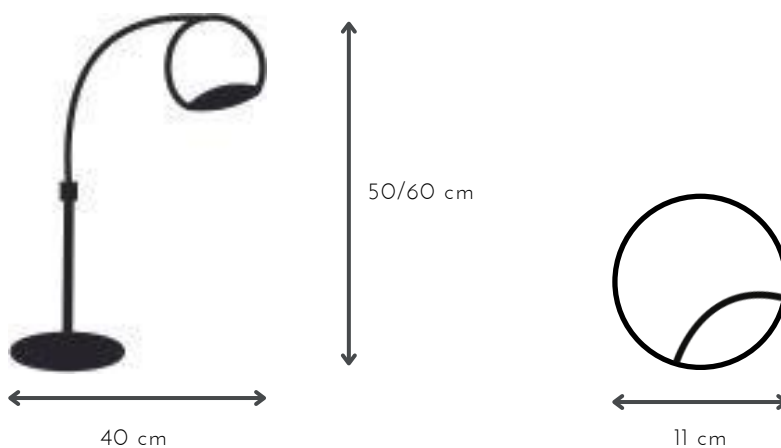

## ONA

DESCRIPCIÓN: 1 luz con movimiento en cabezal aluminio microtexturado

MEDIDAS: H: 14 cm | A: 11.5 cm

DISPONIBLE: Microtexturado blanco | Microtexturado negro

GU10 x 2 unidades

## MINI MIRO MET

DESCRIPCIÓN: 1 luz telescópica con pantalla metálica móvil

MEDIDAS: H: 60/75 cm | A: 50 cm

DISPONIBLE: Níquel brillante | Platil | Microtexturado blanco | Microtexturado negro

## MINI MIROS TELA

DESCRIPCIÓN: luz telescópica con pantalla cilíndrica de lino

MEDIDAS: H: 60/75 cm | A: 50 cm

COLORES: blanca | natural | negra

DISPONIBLE: Níquel brillante | Platil | Microtexturado blanco | Microtexturado negro

## MIRO MESA

DESCRIPCIÓN: 1 luz telescópica con pantalla metálica móvil

MEDIDAS: H: 50/60 cm | A: 40 cm

DISPONIBLE: Níquel brillante | Platil | Microtexturado blanco | Microtexturado negro

E-14 x 3 unidades