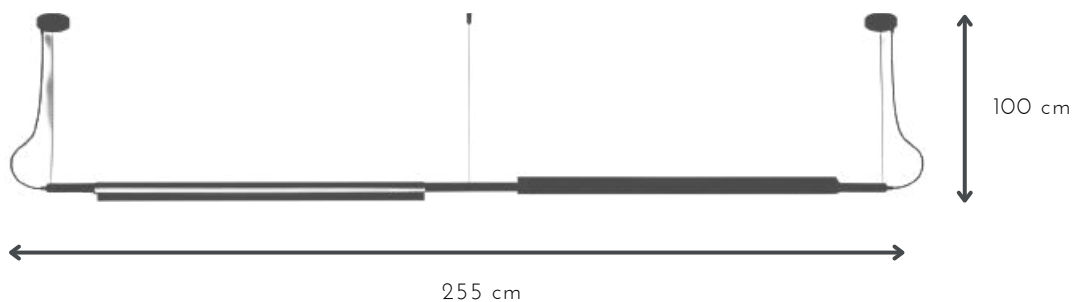

TOKIO DOBLE

DESCRIPCIÓN: Colgante metalico movil con cable textil negro

MEDIDAS: H: 100 cm | A: 255 cm

DISPONIBLE: Microtexturado negro | Microtexturado blanco