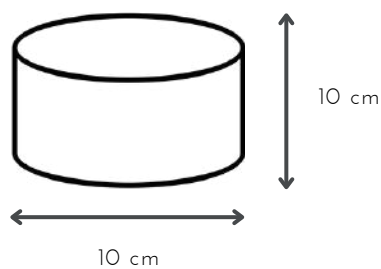

## MIRO MET

DESCRIPCIÓN: 1 luz telescópica con pantalla metálica móvil

MEDIDAS: H: 150/170 cm | A: 115 cm

DISPONIBLE: Níquel brillante | Platil | Microtexturado blanco | Microtexturado negro

150/170 cm

22 cm

## MIRO 4L TELA

DESCRIPCIÓN: 4 luces con pantalla cilíndrica de lino móvil

MEDIDAS: H: 175 cm | A: 66 cm

COLORES: blanca | natural | negra

DISPONIBLE: Platil | Niquel brillante | Microtexturado blanco | Microtexturado negro