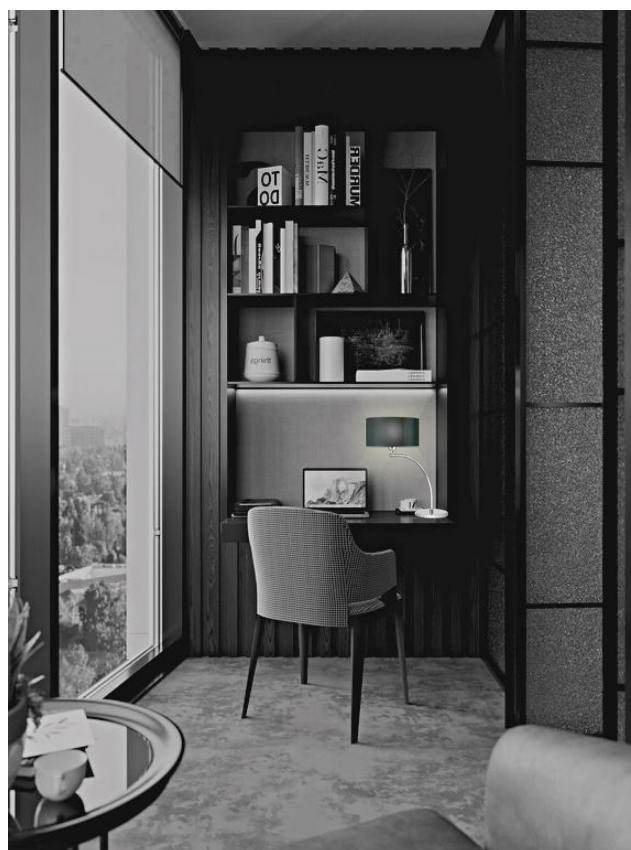

ARCO

DESCRIPCIÓN: luz con pantalla cilíndrica de lino

MEDIDAS: H: 45 cm | A: 56 cm

COLORES: blanca | natural | negra

DISPONIBLE: Platil | Niquel Brillante