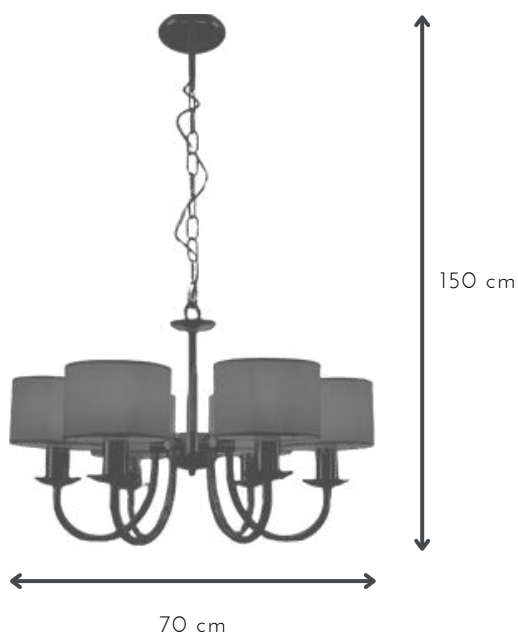

## LANCE

DESCRIPCIÓN: colgante de 6 luces telescópica y pantallas conica de lino

MEDIDAS: H: 80/120 cm | A: 65 cm

DISPONIBLE: Níquel brillante

E-27 x 5 unidades

NEW

DESCRIPCIÓN: colgante de 5 luces telescópica y pantallas cilíndricas de lino

MEDIDAS: H: 80/120 cm | A: 65 cm

DISPONIBLE: Niquel brillante | Platil

E-27 x 6 unidades

## PETRA

DESCRIPCIÓN: colgante de 6 luces con cadena y pantallas cilíndricas de lino

MEDIDAS: H: 150 cm | A: 70 cm

DISPONIBLE: Níquel brillante

E-27 x 3 unidades