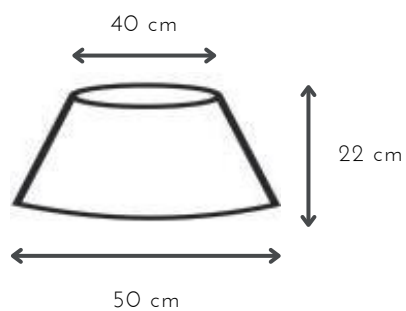

## MIRO 4L MET

DESCRIPCIÓN: 4 luces con pantalla metalica movil

MEDIDAS: H: 175 cm | A: 66 cm

DISPONIBLE: Niquel brillante | Platil | Microtexturado blanco | Microtexturado negro

E-14 x 3 unidades

## MUSA 3L

DESCRIPCIÓN: 3 luces con cristal y pantalla conica de organza

MEDIDAS: H: 155 cm | A: 50 cm

DISPONIBLE: Niquel brillante con cristal

E-27 x 6 unidades