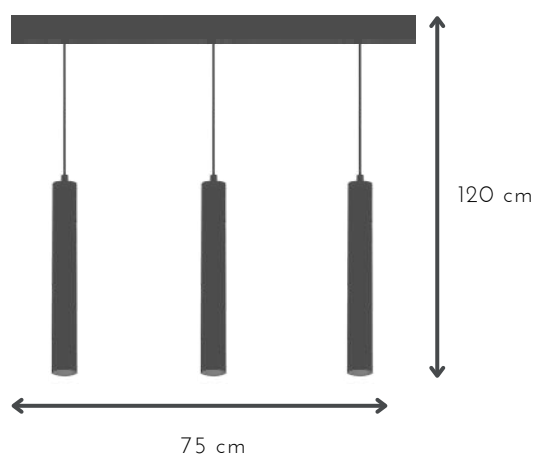

ONA 3L

DESCRIPCIÓN: colgante de aluminio microtexturado con cable textil negro

MEDIDAS: H: 120 cm | A: 75 cm

DISPONIBLE: Microtexturado negro o blanco