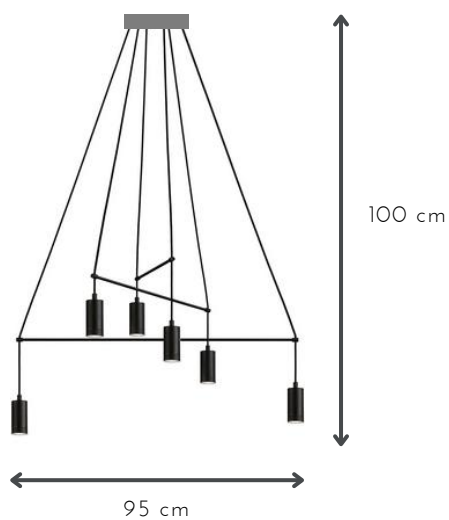

CENTRA

DESCRIPCIÓN: Lámpara colgante de 6 Luces con cabezal de aluminio microtexturado y cable textil

MEDIDAS: H: 100 cm | A: 95 cm

DISPONIBLE: Microtexturado Blanco y Microtexturado negro