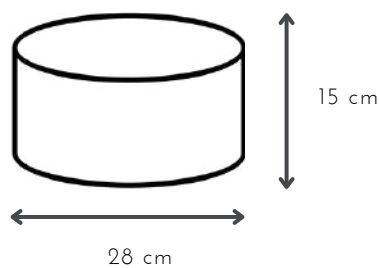

## ROTTERDAM MS

DESCRIPCIÓN: luz con pantalla oval de lino

MEDIDAS: H: 48 cm | A: 35 cm

COLORES: blanca | natural | negra

DISPONIBLE: Platil | Niquel Brillante

## SLIM

DESCRIPCIÓN: 1 luz telescópica con pantalla cilíndrica de lino

MEDIDAS: H: 58/72 cm | A: 28 cm

COLORES: blanca | natural | negra

DISPONIBLE: Platil | Níquel brillante | Microtexturado blanco | Microtexturado negro

## SLIM MOVIL

DESCRIPCIÓN: 1 luz telescópica móvil con pantalla cilíndrica de lino

MEDIDAS: H: 58/72 cm | A: 34 cm

COLORES: blanca | natural | negra

DISPONIBLE: Platil | Níquel brillante | Microtexturado blanco | Microtexturado negro