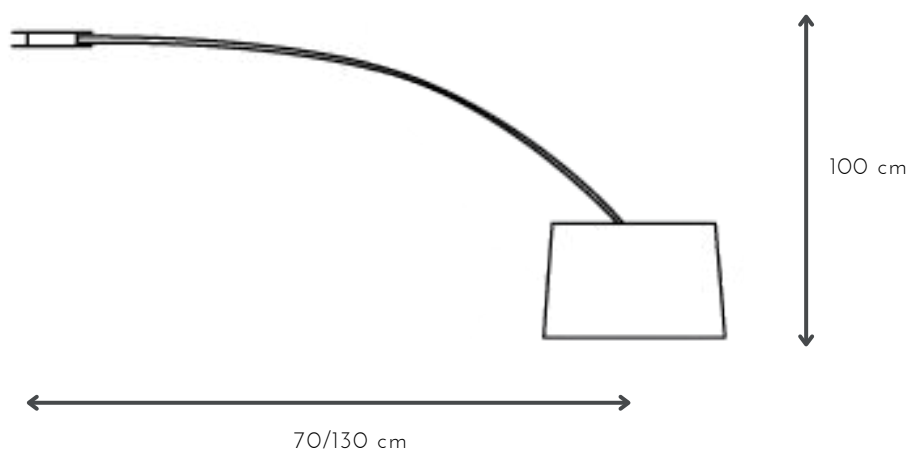

TOBA

DESCRIPCIÓN: 1 luz con pantalla de tela y difusor

MEDIDAS: H: 70/130 cm | A: 100 cm

COLORES: blanca | natural | negra

DISPONIBLE: Microtexturado blanco o negro