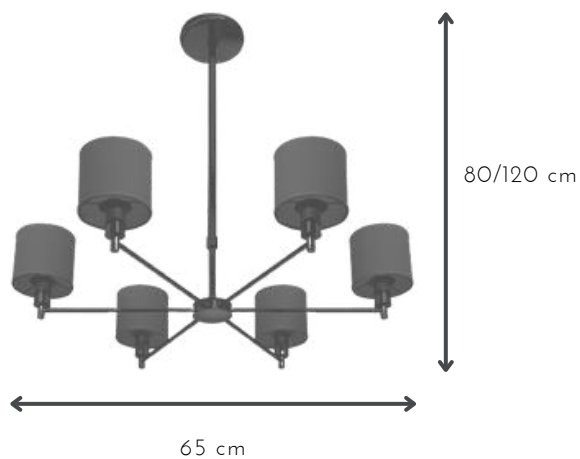

## HOLANDESA

DESCRIPCIÓN: colgante de 12 luces con cadena y pantallas conica de lino

MEDIDAS: H: 220 cm | A: 105 cm

DISPONIBLE: Platil

E-14 x 6 unidades

## LANCE

DESCRIPCIÓN: colgante de 6 luces telescópica y pantallas conica de lino

MEDIDAS: H: 80/120 cm | A: 65 cm

DISPONIBLE: Níquel brillante

E-27 x 5 unidades

NEW

DESCRIPCIÓN: colgante de 5 luces telescópica y pantallas cilíndricas de lino