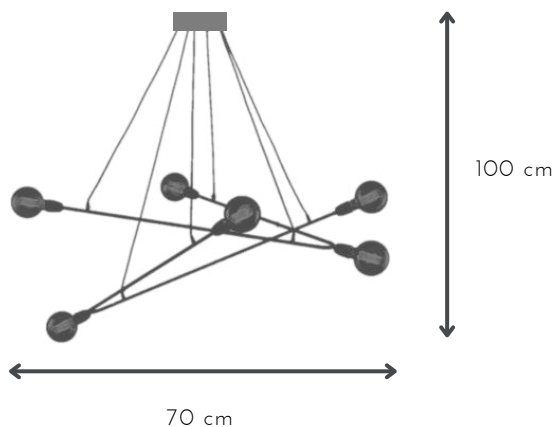

## GALINA 5L

DESCRIPCIÓN: 5 luces metálicas con cable textil

MEDIDAS: H: 130 cm | A: 114 cm

DISPONIBLE: Microtexturado blanco | negro total | combinado con cobre o níquel brillante

E-27 x 6 unidades

## HORQUETA

DESCRIPCIÓN: 6 luces con cable textil negro

MEDIDAS: H: 100 cm | A: 70 cm

DISPONIBLE: Microtexturado blanco | negro total | combinado con cobre o níquel brillante

E-14 x 12 unidades