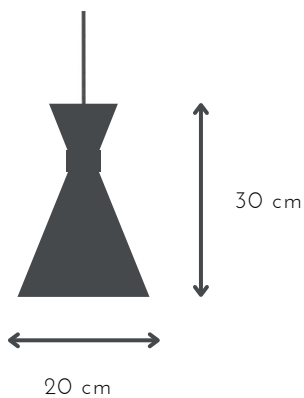

## GALINA 1L

DESCRIPCIÓN: 1 luz metálica con cable textil

MEDIDAS: H: 130 cm | A: 20 cm

DISPONIBLE: Microtexturado blanco | negro total | combinado con cobre o níquel brillante

E-27 x 2 unidades