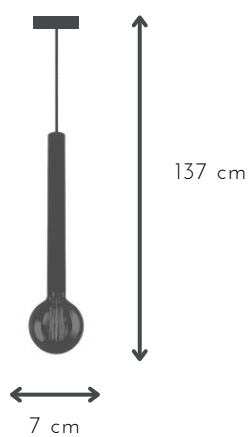

## TOBIAS 3L

DESCRIPCIÓN: 3 luces metalicas con cable textil negro

MEDIDAS: H: 120 cm | A: 77 cm

DISPONIBLE: Microtexturado blanco o negro con Niquel brillante

Led 12 V, 14.4 wts/mt - 1100 lm/mt

## TOKIO DOBLE

DESCRIPCIÓN: Colgante metalico movil con cable textil negro

MEDIDAS: H: 100 cm | A: 255 cm

DISPONIBLE: Microtexturado negro | Microtexturado blanco

E-27 x 1 unidad

## TUBULAR 1L

DESCRIPCIÓN: 1 luz con cable textil negro

MEDIDAS: H: 137 cm | A: 7 cm

DISPONIBLE: Platil | Níquel brillante | Cobre | Microtexturado blanco o negro

E-27 x 2 unidades

## TUBULAR 2L

DESCRIPCIÓN: 2 luces con cable textil negro

MEDIDAS: H: 137 cm | A: 50 cm

DISPONIBLE: Platil | Niquel brillante | Cobre | Microtexturado blanco o negro

E-27 x 3 unidades