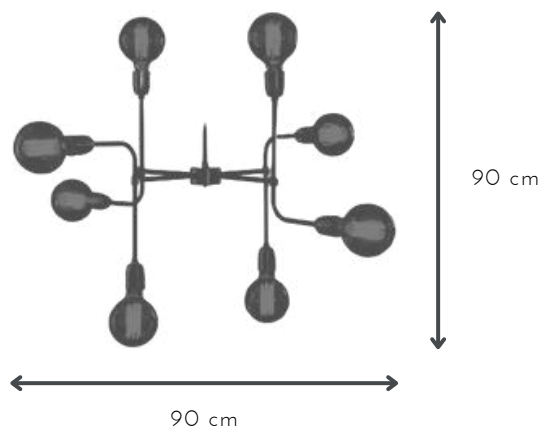

MANHATTAN 8L

DESCRIPCIÓN: Colgante metálico con tramo de caño de 60 cm

MEDIDAS: H: 90 cm | A: 90 cm

DISPONIBLE: Microtexturado blanco | negro total | combinado con cobre o níquel brillante