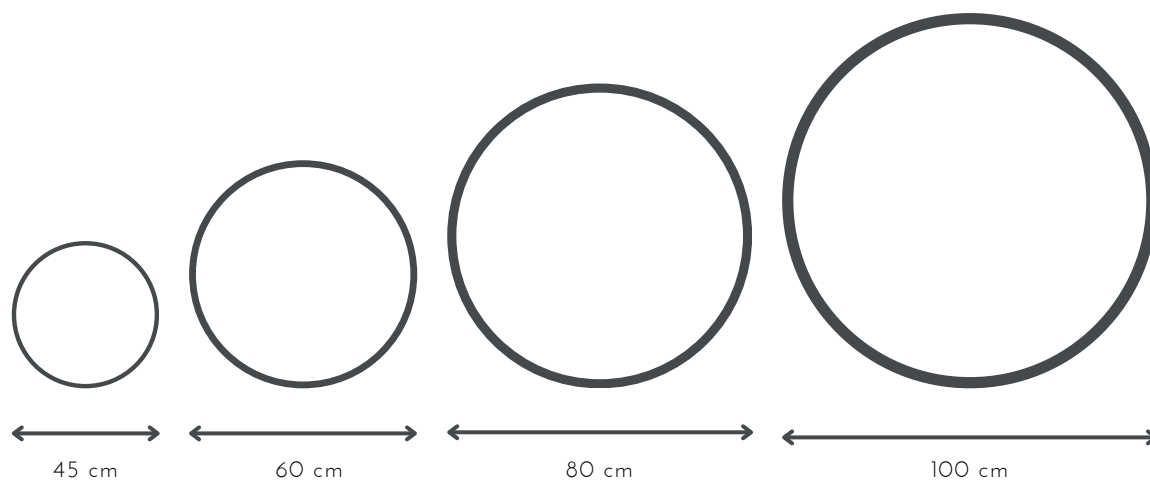

MAMBO 1, 2, 3 Y 4 L

DESCRIPCIÓN: Colgante de aluminio LED

MEDIDAS: H: 100 cm | A: 45/60/80/100 cm

DISPONIBLE: Aluminio natural | Microtexturado negro | Microtexturado blanco

ADICIONAL: Tensores