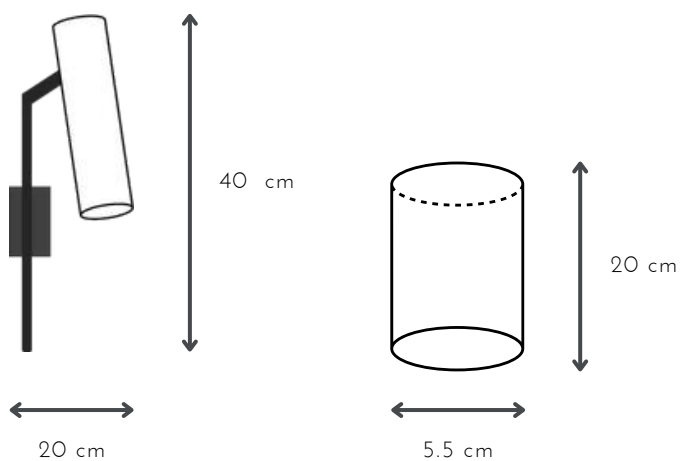

ONA M

DESCRIPCIÓN: 1 luz con movimiento en brazo y en cabezal con aluminio microtexturado

MEDIDAS: H: 40 cm | A: 20 cm

DISPONIBLE: Microtexturado blanco | Microtexturado negro