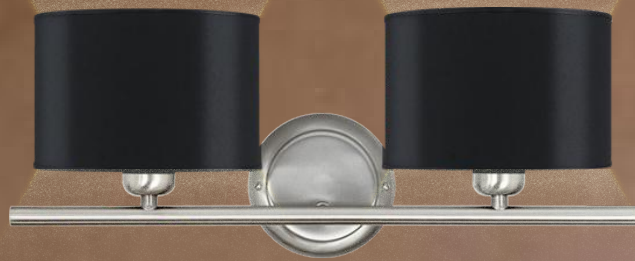

## ARCO

DESCRIPCIÓN: luz móvil con interruptor y pantalla cilíndrica de lino

MEDIDAS: H: 34 cm | A: 44 cm

COLORES: blanca | natural | negra

DISPONIBLE: Plati

E-27 x 1 unidad

## GAJOS

DESCRIPCIÓN: luz con media pantalla de lino

MEDIDAS: H: 23 cm | A: 32 cm

COLORES: blanca | natural | negra

DISPONIBLE: Plati

E-27 x 2 unidades

## MILO

DESCRIPCIÓN: 2 luces con pantalla cilíndrica de lino

MEDIDAS: H: 22 cm | A: 50 cm

COLORES: blanca | natural | negra

DISPONIBLE: Plati

G-9 x 2 unidades

## MIRO

---

DESCRIPCIÓN: 1 luz con pantalla metálica móvil

MEDIDAS: H: 18 cm | A: 11 cm

DISPONIBLE: Níquel brillante

E-27 x 1 unidad