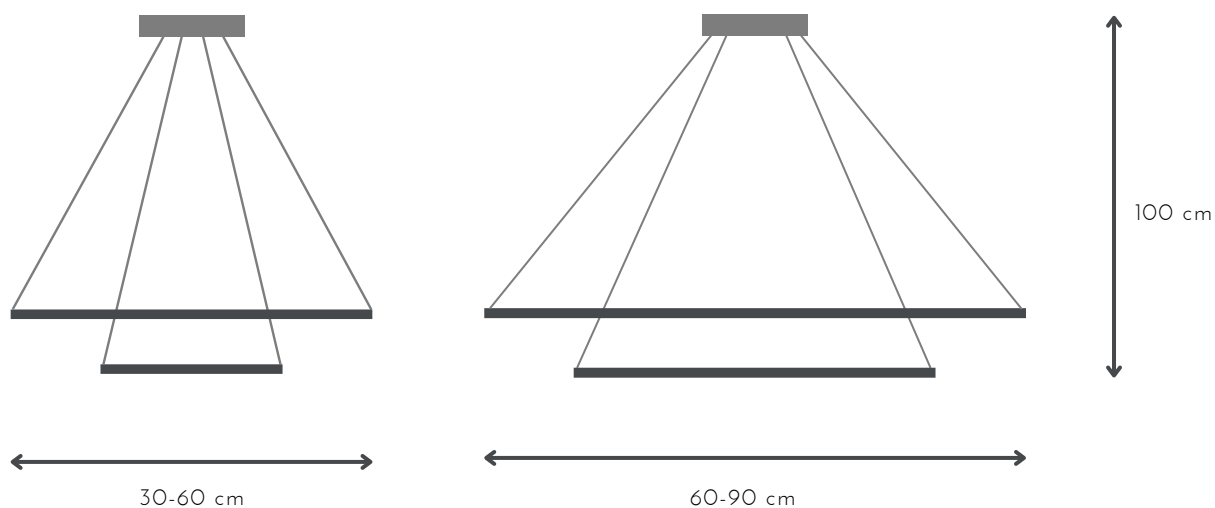

MARCO DOBLE

DESCRIPCIÓN: Colgante de aluminio LED

MEDIDAS: H: 100 cm | A: 30-60/60-90 cm

DISPONIBLE: Aluminio natural | Microtexturado negro | Microtexturado blanco

ADICIONAL: Tensores