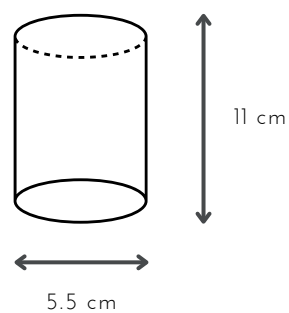

ONA

DESCRIPCIÓN: 1 luz con movimiento en cabezal aluminio microtexturado

MEDIDAS: H: 14 cm | A: 11.5 cm

DISPONIBLE: Microtexturado blanco | Microtexturado negro