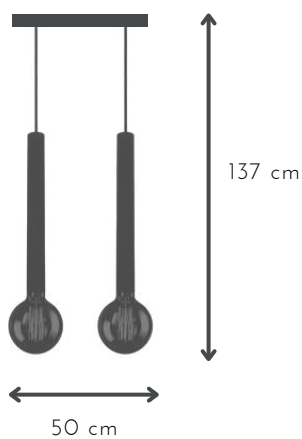

## TUBULAR 1L

DESCRIPCIÓN: 1 luz con cable textil negro

MEDIDAS: H: 137 cm | A: 7 cm

DISPONIBLE: Platil | Níquel brillante | Cobre | Microtexturado blanco o negro

E-27 x 2 unidades

## TUBULAR 2L

DESCRIPCIÓN: 2 luces con cable textil negro

MEDIDAS: H: 137 cm | A: 50 cm

DISPONIBLE: Platil | Niquel brillante | Cobre | Microtexturado blanco o negro

E-27 x 3 unidades

## TUBULAR 3L

DESCRIPCIÓN: 3 luces con cable textil negro

MEDIDAS: H: 137 cm | A: 77 cm

DISPONIBLE: Platil | Niquel brillante | Cobre | Microtexturado blanco o negro

E-27 x 4 unidades