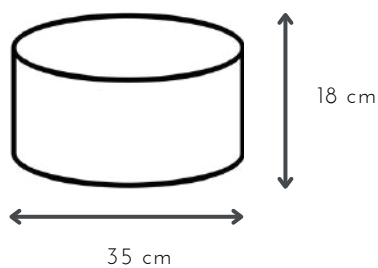

## ONA

DESCRIPCIÓN: 1 luz con movimiento en cabezal en aluminio microtexturado

MEDIDAS: H: 150 cm | A: 30 cm

DISPONIBLE: Microtexturado negro | Microtexturado blanco

E-27 x 2 unidades

## ROTTERDAM

DESCRIPCIÓN: 2 luces con pantalla oval de lino

MEDIDAS: H: 165 cm | A: 50 cm

COLORES: blanca | natural | negra

DISPONIBLE: Platil

## SLIM

DESCRIPCIÓN: 1 luz telescópica con pantalla cilíndrica de lino

MEDIDAS: H: 140/162 cm | A: 35 cm

COLORES: blanca | natural | negra

DISPONIBLE: Platil | Níquel brillante | Microtexturado blanco | Microtexturado negro