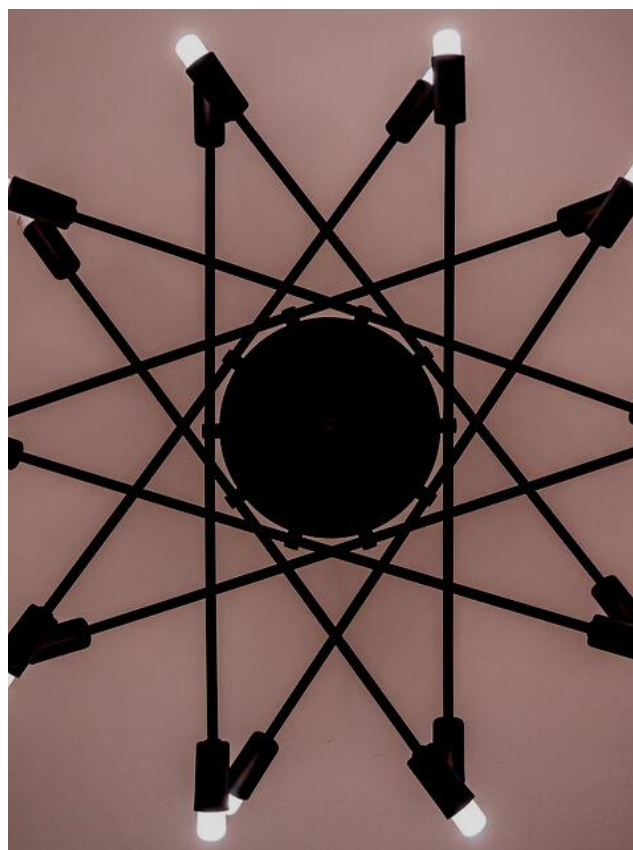

## CONICO

DESCRIPCIÓN: 1 luz con cable textil negro

MEDIDAS: H: 100 cm | A: 7 cm

DISPONIBLE: Negro total

STOCK LIMITADO. CONSULTE

E-14 x 20 unidades