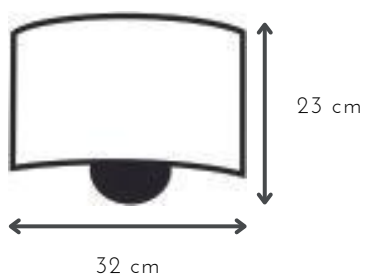

## ARCO

DESCRIPCIÓN: luz móvil con interruptor y pantalla cilíndrica de lino

MEDIDAS: H: 34 cm | A: 44 cm

COLORES: blanca | natural | negra

DISPONIBLE: Plati

E-27 x 1 unidad

## GAJOS

DESCRIPCIÓN: luz con media pantalla de lino

MEDIDAS: H: 23 cm | A: 32 cm

COLORES: blanca | natural | negra

DISPONIBLE: Plati

E-27 x 2 unidades