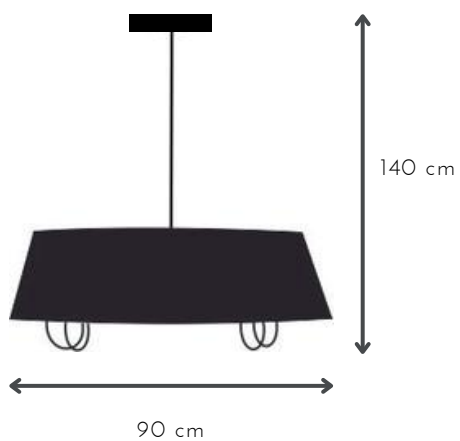

MUSA DOBLE

DESCRIPCIÓN: colgante de 6 luces y pantalla de organza

MEDIDAS: H: 140 cm | A: 90 cm

DISPONIBLE: Níquel brillante con cristal