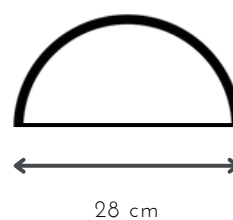

INTER

DESCRIPCIÓN: 1 luz telescópica con pantalla metálica móvil

MEDIDAS: H: 150/170 cm | A: 115 cm

DISPONIBLE: Platil | Níquel brillante | Microtexturado blanco | Microtexturado negro