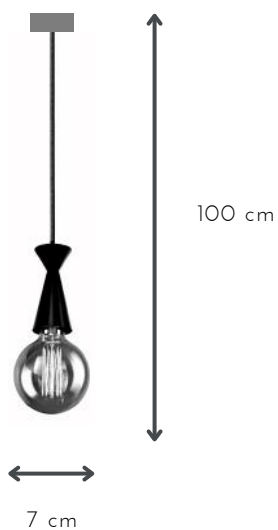

## CALIPSO

DESCRIPCIÓN: Lámpara colgante de hierro con cabezal central de aluminio

MEDIDAS: H: 70 cm | A: 70 cm

DISPONIBLE: Microtexturado Blanco y Microtexturado negro

GU10 x 6 unidad

## CENTRA

DESCRIPCIÓN: Lámpara colgante de 6 Luces con cabezal de aluminio microtexturado y cable textil

MEDIDAS: H: 100 cm | A: 95 cm

DISPONIBLE: Microtexturado Blanco y Microtexturado negro

E-27 x 1 unidad

## CONICO

DESCRIPCIÓN: 1 luz con cable textil negro

MEDIDAS: H: 100 cm | A: 7 cm

DISPONIBLE: Negro total

STOCK LIMITADO. CONSULTE

E-14 x 20 unidades