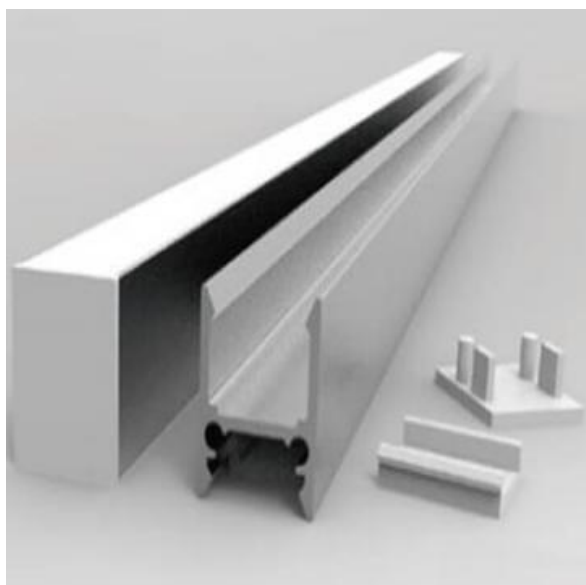

PERFILERIA H

Perfil doble de aluminio difusor de PVC: 3m con 6 grampas y 6 extremos

Perfil doble de aluminio difusor de PVC: 2m con 4 grampas y 4 extremos

Perfil doble de aluminio difusor de PVC: 1m con 2 grampas y 2 extremos