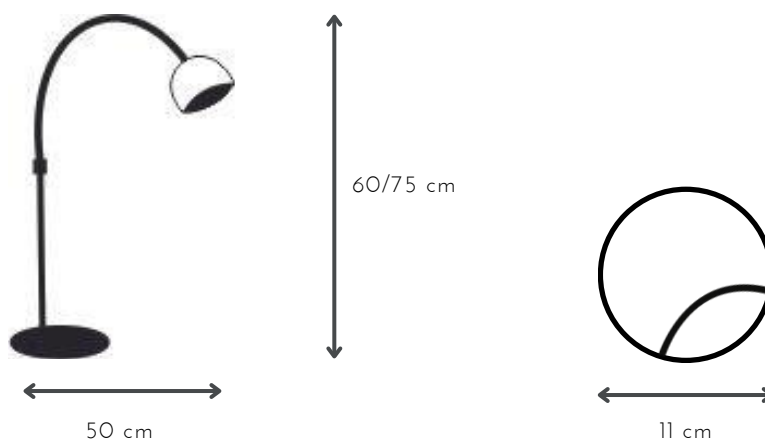

## ROTTERDAM

DESCRIPCIÓN: luz con pantalla oval de lino

MEDIDAS: H: 43 cm | A: 27 cm

COLORES: blanca | natural | negra

DISPONIBLE: Platil | Niquel brillante

E-27 x 1 unidad

## ARCO

DESCRIPCIÓN: luz con pantalla cilíndrica de lino

MEDIDAS: H: 60 cm | A: 46 cm

COLORES: blanca | natural | negra

DISPONIBLE: Platil | Niquel Brillante

## DANTE

DESCRIPCIÓN: 1 luz con pantalla tubular de lino

MEDIDAS: H: 70 cm | A: 18 cm

COLORES: blanca | natural | negra

DISPONIBLE: Niquel Brillante

G-9 x 1 unidad

## MINI MIRO MET

DESCRIPCIÓN: 1 luz telescópica con pantalla metálica móvil

MEDIDAS: H: 60/75 cm | A: 50 cm

DISPONIBLE: Níquel brillante | Platil | Microtexturado blanco | Microtexturado negro