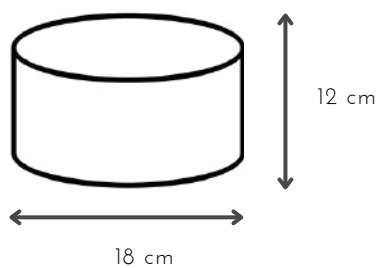

## ONA M

DESCRIPCIÓN: 1 luz con movimiento en brazo y en cabezal con aluminio microtexturado

MEDIDAS: H: 40 cm | A: 20 cm

DISPONIBLE: Microtexturado blanco | Microtexturado negro

GU10 x 1 unidad

## ONA L

DESCRIPCIÓN: 1 luz con movimiento en brazo y en cabezal con aluminio microtexturado

MEDIDAS: H: 50 cm | A: 110 cm

DISPONIBLE: Microtexturado blanco | Microtexturado negro

E-27 x 1 unidad

## RECTO

DESCRIPCIÓN: 1 luz con interruptor y pantalla cilíndrica de lino

MEDIDAS: H: 22 cm | A: 32 cm

COLORES: blanca | natural | negra

DISPONIBLE: Platil

E-27 x 1 unidad