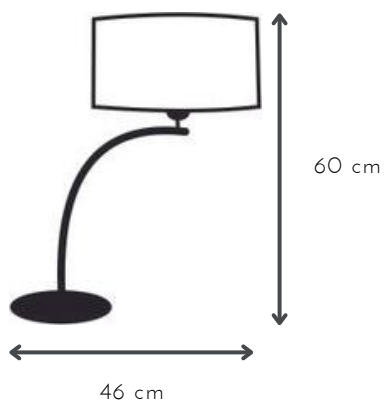

## LUTRE

DESCRIPCIÓN: luz con pantalla cilíndrica de lino

MEDIDAS: H: 40 cm | A: 23 cm

COLORES: blanca | natural | negra

DISPONIBLE: Platil | Niquel brillante

G-9 x 2 unidades

## MIRO

DESCRIPCIÓN: 1 luz con pantalla metálica móvil

MEDIDAS: H: 40 cm | A: 20 cm

DISPONIBLE: Níquel brillante | Platil | Microtexturado blanco | Microtexturado negro

## ROTTERDAM

DESCRIPCIÓN: luz con pantalla oval de lino

MEDIDAS: H: 43 cm | A: 27 cm

COLORES: blanca | natural | negra

DISPONIBLE: Platil | Niquel brillante

E-27 x 1 unidad

## ARCO

DESCRIPCIÓN: luz con pantalla cilíndrica de lino

MEDIDAS: H: 60 cm | A: 46 cm

COLORES: blanca | natural | negra

DISPONIBLE: Platil | Niquel Brillante