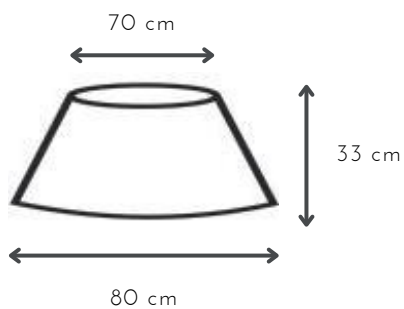

## MUSA 3L

DESCRIPCIÓN: 3 luces con cristal y pantalla conica de organza

MEDIDAS: H: 155 cm | A: 50 cm

DISPONIBLE: Niquel brillante con cristal

E-27 x 6 unidades

## MUSA 6L

DESCRIPCIÓN: 6 luces con cristal y pantalla conica de organza

MEDIDAS: H: 198 cm | A: 80 cm

DISPONIBLE: Niquel brillante con cristal

GU10 x 1 unidad