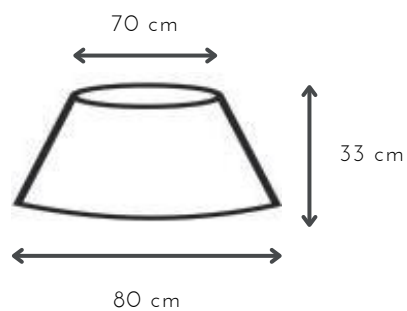

## MUSA CONICA

DESCRIPCIÓN: colgante de 3, 4, 5 luces y pantalla de organza

MEDIDAS: H: 140 cm | A: 40 cm

DISPONIBLE: Niquel brillante con cristal

E-14 x 6 unidades

## MUSA DOBLE

DESCRIPCIÓN: colgante de 6 luces y pantalla de organza

MEDIDAS: H: 140 cm | A: 90 cm

DISPONIBLE: Níquel brillante con cristal

E-14 x 6 unidades

## MUSA GRANDE

DESCRIPCIÓN: colgante de 6 luces y pantalla de organza

MEDIDAS: H: 140 cm | A: 90 cm

DISPONIBLE: Níquel brillante con cristal

GU10 x 1 unidad