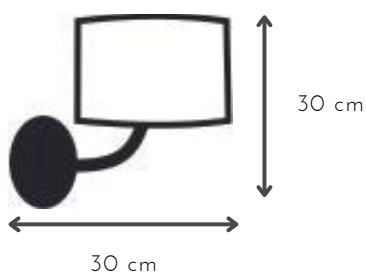

## GAJOS

DESCRIPCIÓN: luz con media pantalla de lino

MEDIDAS: H: 23 cm | A: 32 cm

COLORES: blanca | natural | negra

DISPONIBLE: Plati

E-27 x 2 unidades

## MILO

DESCRIPCIÓN: 2 luces con pantalla cilíndrica de lino

MEDIDAS: H: 22 cm | A: 50 cm

COLORES: blanca | natural | negra

DISPONIBLE: Plati

G-9 x 2 unidades

## MIRO

---

DESCRIPCIÓN: 1 luz con pantalla metálica móvil

MEDIDAS: H: 18 cm | A: 11 cm

DISPONIBLE: Níquel brillante

E-27 x 1 unidad

## NEW

DESCRIPCIÓN: luz con pantalla cilíndrica de lino

MEDIDAS: H: 30 cm | A: 30 cm

COLORES: blanca | natural | negra

DISPONIBLE: Platil | Niquel brillante

GU10 x 1 unidad