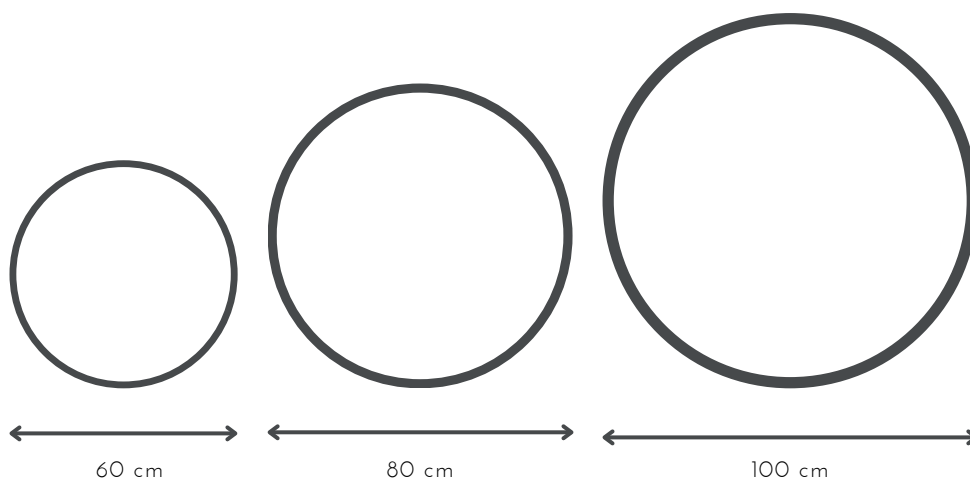

## RING SIMPLE

---

DESCRIPCIÓN: Colgante de aluminio LED

MEDIDAS: H: 100 cm | A: 60/80/100 cm

DISPONIBLE: Aluminio natural | Microtexturado negro | Microtexturado blanco

ADICIONAL: Tensores

Led 12 V, 14.4 wts/mt - 1100 lm/mt