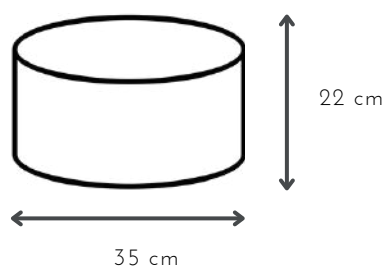

## ONA

DESCRIPCIÓN: 1 luz con movimiento en cabezal aluminio microtexturado

MEDIDAS: H: 42 cm | A: 23 cm

DISPONIBLE: Microtexturado blanco | Microtexturado negro

E-27 x 2 unidades

## ROTTERDAM MD

DESCRIPCIÓN: 2 luces con pantalla oval de lino

MEDIDAS: H: 48 cm | A: 40 cm

COLORES: blanca | natural | negra

DISPONIBLE: Platil | Niquel Brillante

## ROTTERDAM MS

DESCRIPCIÓN: luz con pantalla oval de lino

MEDIDAS: H: 48 cm | A: 35 cm

COLORES: blanca | natural | negra

DISPONIBLE: Platil | Niquel Brillante