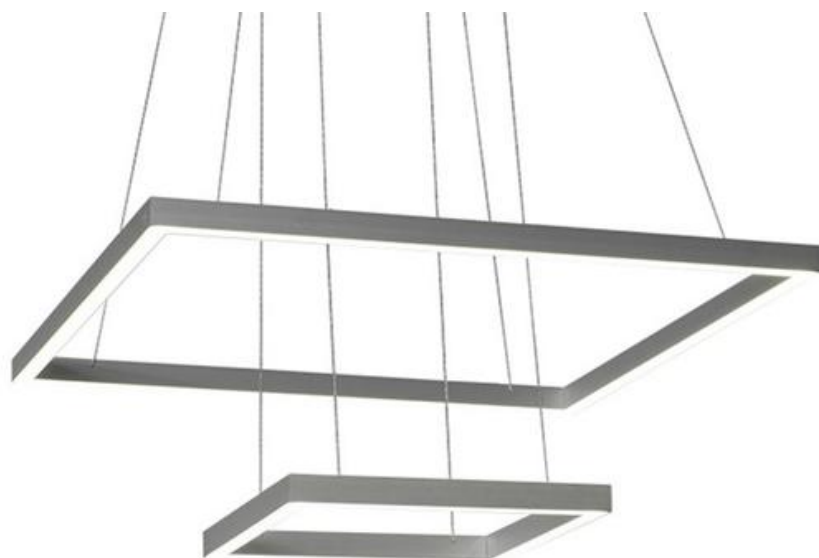

## MARCO SIMPLE

DESCRIPCIÓN: Colgante de aluminio LED

MEDIDAS: H: 100 cm | A: 30/60/90 cm

DISPONIBLE: Aluminio natural | Microtexturado negro | Microtexturado blanco

ADICIONAL: Tensores

Led 12 V, 14.4 wts/mt - 1100 lm/mt