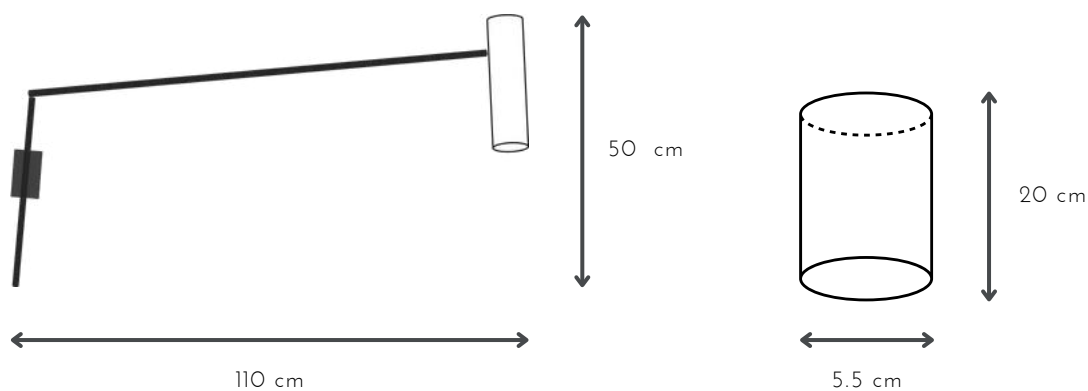

## ONA M

DESCRIPCIÓN: 1 luz con movimiento en brazo y en cabezal con aluminio microtexturado

MEDIDAS: H: 40 cm | A: 20 cm

DISPONIBLE: Microtexturado blanco | Microtexturado negro

GU10 x 1 unidad

## ONA L

DESCRIPCIÓN: 1 luz con movimiento en brazo y en cabezal con aluminio microtexturado

MEDIDAS: H: 50 cm | A: 110 cm

DISPONIBLE: Microtexturado blanco | Microtexturado negro

E-27 x 1 unidad

## RECTO

DESCRIPCIÓN: 1 luz con interruptor y pantalla cilíndrica de lino

MEDIDAS: H: 22 cm | A: 32 cm

COLORES: blanca | natural | negra

DISPONIBLE: Platil

E-27 x 1 unidad