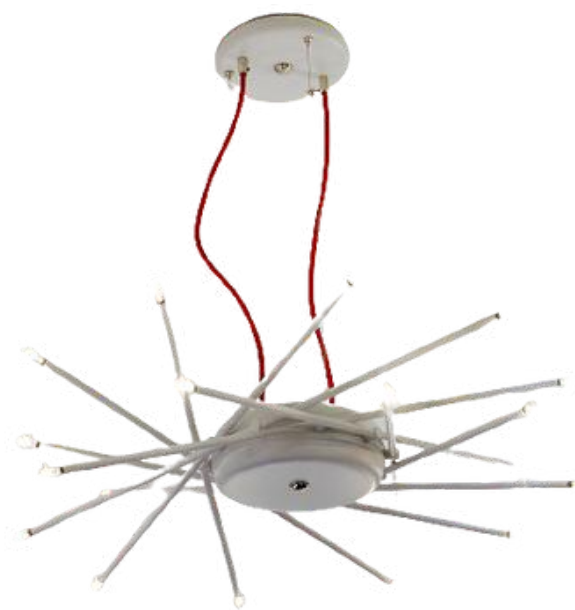

E-14 x 20 unidades

CORONO

DESCRIPCIÓN: colgante de 20 luces con cable textil

MEDIDAS: H: 130 cm | A: 70 cm

DISPONIBLE: Negro total