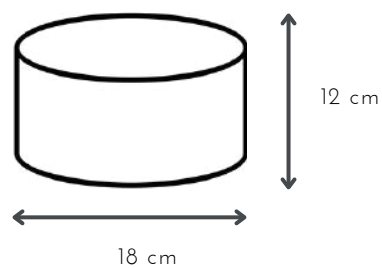

SLIM 4L

DESCRIPCIÓN: 4 luces telescópico con pantalla cilíndrica de lino

MEDIDAS: H: 90/120 cm | A: 105 cm

COLORES: blanca | natural | negra

DISPONIBLE: Platil | Níquel brillante