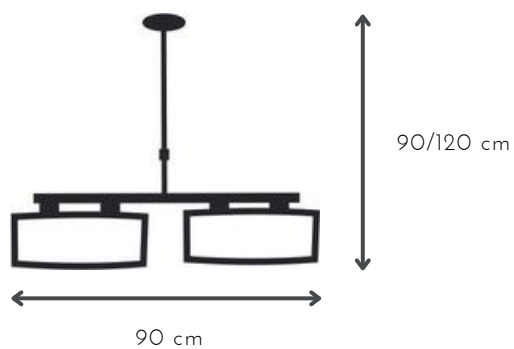

ROTTERDAM

DESCRIPCIÓN: 4 luces telescópico con pantalla oval de lino

MEDIDAS: H: 90/120 cm | A: 90 cm

COLORES: blanca | natural | negra

DISPONIBLE: Platil | Níquel brillante