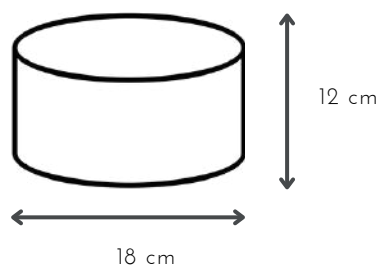

SLIM 1 MOV

DESCRIPCIÓN: 1 luz móvil con interruptor y pantalla cilíndrica de lino

MEDIDAS: H: 22 cm | A: 32 cm

COLORES: blanca | natural | negra

DISPONIBLE: Plati