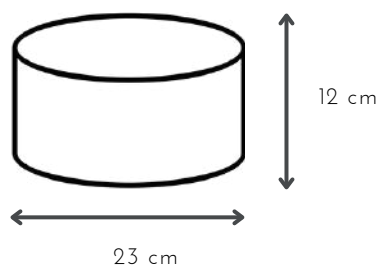

SLIM 3L

DESCRIPCIÓN: 3 luces telescópico con pantalla cilíndrica de lino

MEDIDAS: H: 90/120 cm | A: 73 cm

COLORES: blanca | natural | negra

DISPONIBLE: Platil | Níquel brillante