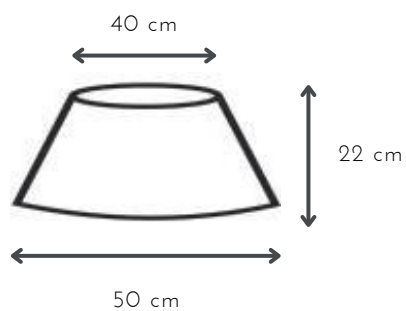

## MIRO ESPIRAL

DESCRIPCIÓN: colgante metalico con cable cristal

MEDIDAS: H: 100 cm | A: 35 cm

DISPONIBLE: Niquel brillante | Cobre | Microtexturado negro | Microtexturado blanco

E-14 x 3/4/5 unidades

## MUSA CONICA

DESCRIPCIÓN: colgante de 3, 4, 5 luces y pantalla de organza

MEDIDAS: H: 140 cm | A: 40 cm

DISPONIBLE: Niquel brillante con cristal

E-14 x 6 unidades