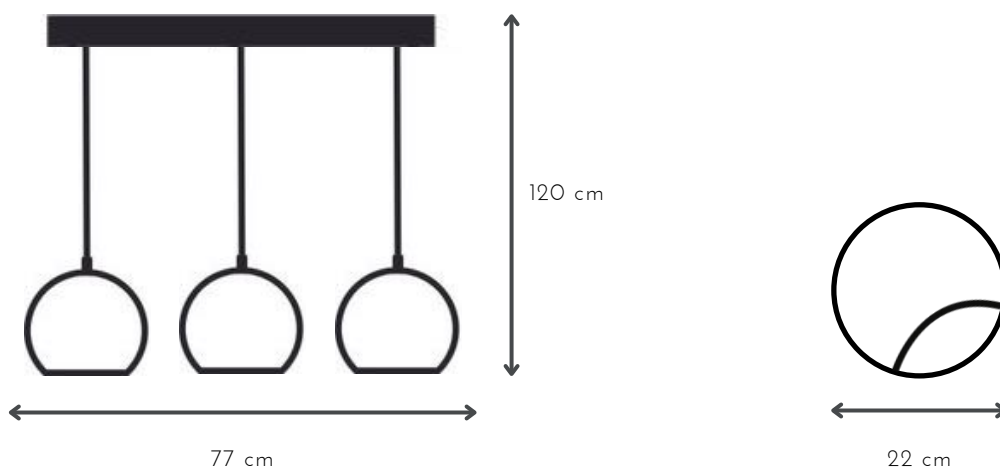

## MIRO 1L

DESCRIPCIÓN: colgante metalico con cable cristal

MEDIDAS: H: 120 cm | A: 22 cm

DISPONIBLE: Niquel brillante | Cobre | Microtexturado negro | Microtexturado blanco

E-27 x 2 unidades

## MIRO 2L

DESCRIPCIÓN: colgante metalico con cable cristal

MEDIDAS: H: 120 cm | A: 50 cm

DISPONIBLE: Niquel brillante | Cobre | Microtexturado negro | Microtexturado blanco

E-27 x 3 unidades

## MIRO 3L

DESCRIPCIÓN: colgante metalico con cable cristal

MEDIDAS: H: 120 cm | A: 77 cm

DISPONIBLE: Niquel brillante | Cobre | Microtexturado negro | Microtexturado blanco

E-27 x 4 unidades