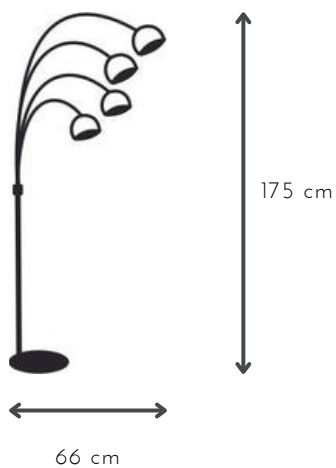

## MIRO

DESCRIPCIÓN: 1 luz con pantalla metálica móvil

MEDIDAS: H: 40 cm | A: 20 cm

DISPONIBLE: Níquel brillante | Platil | Microtexturado blanco | Microtexturado negro

## MIRO TELA

DESCRIPCIÓN: 1 luz telescópica con pantalla cilíndrica de lino

MEDIDAS: H: 150/170 cm | A: 140 cm

COLORES: blanca | natural | negra

DISPONIBLE: Platil | Níquel brillante | Microtexturado blanco | Microtexturado negro

## MIRO 4L TELA

DESCRIPCIÓN: 4 luces con pantalla cilíndrica de lino móvil

MEDIDAS: H: 175 cm | A: 66 cm

COLORES: blanca | natural | negra

DISPONIBLE: Platil | Niquel brillante | Microtexturado blanco | Microtexturado negro

## MIRO 4L MET

DESCRIPCIÓN: 4 luces con pantalla metalica movil

MEDIDAS: H: 175 cm | A: 66 cm

DISPONIBLE: Niquel brillante | Platil | Microtexturado blanco | Microtexturado negro

E-14 x 3 unidades