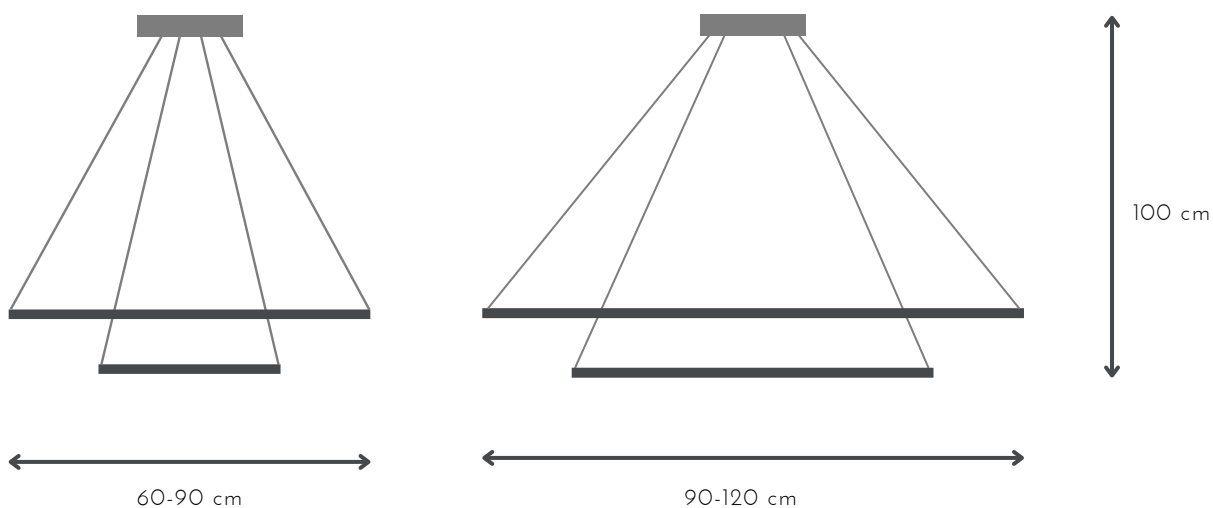

RECTANGULO SIMPLE

DESCRIPCIÓN: Colgante de aluminio LED

MEDIDAS: H: 100 cm | A: 60/90/120 cm

DISPONIBLE: Aluminio natural | Microtexturado negro | Microtexturado blanco

ADICIONAL: Tensores