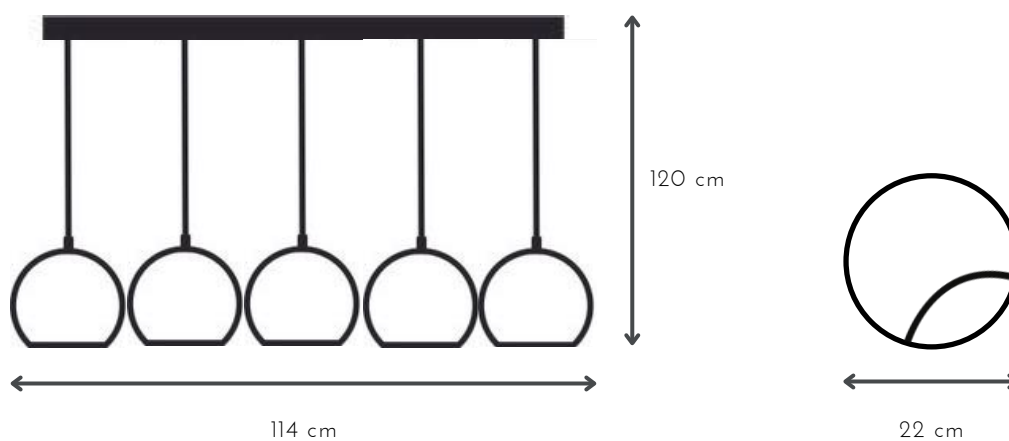

## MIRO 3L

DESCRIPCIÓN: colgante metalico con cable cristal

MEDIDAS: H: 120 cm | A: 77 cm

DISPONIBLE: Niquel brillante | Cobre | Microtexturado negro | Microtexturado blanco

E-27 x 4 unidades

## MIRO 4L

DESCRIPCIÓN: colgante metalico con cable cristal

MEDIDAS: H: 120 cm | A: 90 cm

DISPONIBLE: Niquel brillante | Cobre | Microtexturado negro | Microtexturado blanco

E-27 x 5 unidades

## MIRO 5L

DESCRIPCIÓN: colgante metalico con cable cristal

MEDIDAS: H: 120 cm | A: 114 cm

DISPONIBLE: Niquel brillante | Cobre | Microtexturado negro | Microtexturado blanco

E-27 x 4 unidades