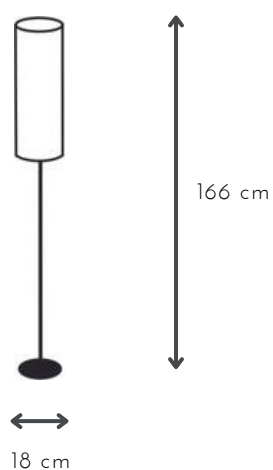

## ARCO MET

DESCRIPCIÓN: 1 luz telescópica con pantalla metálica móvil

MEDIDAS: H: 125/147 cm | A: 50 cm

DISPONIBLE: Níquel brillante | Platil | Microtexturado blanco | Microtexturado negro

E-27 x 1 unidad

## ARCO INTER

DESCRIPCIÓN: 1 luz telescópica con pantalla metálica móvil

MEDIDAS: H: 125/147 cm | A: 50 cm

DISPONIBLE: Platil | Níquel brillante | Microtexturado blanco | Microtexturado negro

## DANTE

DESCRIPCIÓN: 1 luz con pantalla tubular de lino

MEDIDAS: H: 166 cm | A: 18 cm

COLORES: blanca | natural | negra

DISPONIBLE: Niquel Brillante

E-27 x 1 unidad

## INTER

DESCRIPCIÓN: 1 luz telescópica con pantalla metálica móvil

MEDIDAS: H: 150/170 cm | A: 115 cm

DISPONIBLE: Platil | Níquel brillante | Microtexturado blanco | Microtexturado negro

E-27 x 1 unidad