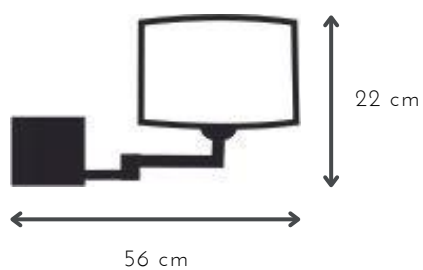

## RECTO

DESCRIPCIÓN: 1 luz con interruptor y pantalla cilíndrica de lino

MEDIDAS: H: 22 cm | A: 32 cm

COLORES: blanca | natural | negra

DISPONIBLE: Platil

E-27 x 1 unidad

## SLIM 1 MOV

DESCRIPCIÓN: 1 luz móvil con interruptor y pantalla cilíndrica de lino

MEDIDAS: H: 22 cm | A: 32 cm

COLORES: blanca | natural | negra

DISPONIBLE: Plati

E-27 x 1 unidad

## SLIM 2 MOV

DESCRIPCIÓN: 2 luces móviles con interruptor y pantalla cilíndrica de lino

MEDIDAS: H: 22 cm | A: 56 cm

COLORES: blanca | natural | negra

DISPONIBLE: Platil