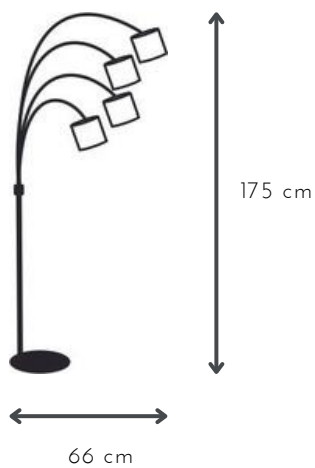

## MIRO

DESCRIPCIÓN: 1 luz con pantalla metálica móvil

MEDIDAS: H: 40 cm | A: 20 cm

DISPONIBLE: Níquel brillante | Platil | Microtexturado blanco | Microtexturado negro

## MIRO TELA

DESCRIPCIÓN: 1 luz telescópica con pantalla cilíndrica de lino

MEDIDAS: H: 150/170 cm | A: 140 cm

COLORES: blanca | natural | negra

DISPONIBLE: Platil | Níquel brillante | Microtexturado blanco | Microtexturado negro

## MIRO MET

DESCRIPCIÓN: 1 luz telescópica con pantalla metálica móvil

MEDIDAS: H: 150/170 cm | A: 115 cm

DISPONIBLE: Níquel brillante | Platil | Microtexturado blanco | Microtexturado negro

150/170 cm

22 cm

## MIRO 4L TELA

DESCRIPCIÓN: 4 luces con pantalla cilíndrica de lino móvil

MEDIDAS: H: 175 cm | A: 66 cm

COLORES: blanca | natural | negra

DISPONIBLE: Platil | Niquel brillante | Microtexturado blanco | Microtexturado negro