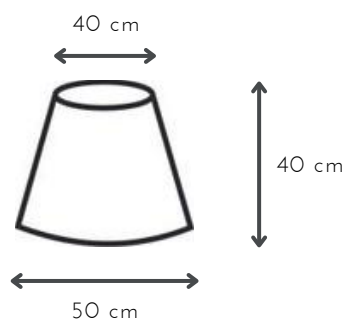

## TAOS

DESCRIPCIÓN: 1Luz Metalico microtexturado cable textil

MEDIDAS: H: 100 cm | A: 45 cm

DISPONIBLE: Microtexturado blanco | Microtexturado negro

E-27 x 1 unidad

## TRIPODE

DESCRIPCIÓN: 1 luz con cable textil negro y pantalla conica de lino

MEDIDAS: H: 155 cm | A: 50 cm

COLORES: blanca | natural | negra

DISPONIBLE: Platil | Microtexturado blanco | Microtexturado negro