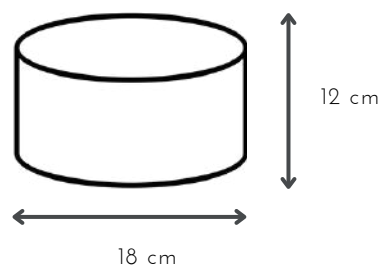

## ARCO

DESCRIPCIÓN: luz con pantalla cilíndrica de lino

MEDIDAS: H: 45 cm | A: 56 cm

COLORES: blanca | natural | negra

DISPONIBLE: Platil | Niquel Brillante

E-14 x 2 unidades

## DAMASCO

DESCRIPCIÓN: 2 luces con pantalla metálica

MEDIDAS: H: 32 cm | A: 20 cm

DISPONIBLE: Níquel brillante | microtexturado blanco | microtexturado negro

E-27 x 1 unidad

## DANTE

DESCRIPCIÓN: luz con pantalla cilíndrica de lino

MEDIDAS: H: 33 cm | A: 18 cm

COLORES: blanca | natural | negra

DISPONIBLE: Níquel brillante

G-9 x 2 unidades