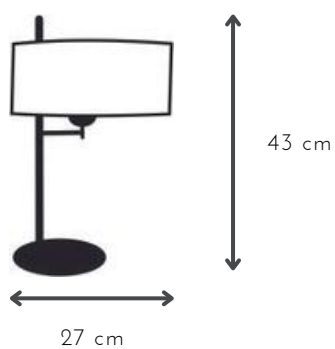

## DESK

---

DESCRIPCIÓN: 1 luz con pantalla metálica móvil

MEDIDAS: H: 25 cm | A: 40 cm

DISPONIBLE: Níquel brillante

E-27 x 1 unidad

## LUTRE

DESCRIPCIÓN: luz con pantalla cilíndrica de lino

MEDIDAS: H: 40 cm | A: 23 cm

COLORES: blanca | natural | negra

DISPONIBLE: Platil | Niquel brillante

G-9 x 2 unidades

## MIRO

DESCRIPCIÓN: 1 luz con pantalla metálica móvil

MEDIDAS: H: 40 cm | A: 20 cm

DISPONIBLE: Níquel brillante | Platil | Microtexturado blanco | Microtexturado negro

## ROTTERDAM

DESCRIPCIÓN: luz con pantalla oval de lino

MEDIDAS: H: 43 cm | A: 27 cm

COLORES: blanca | natural | negra

DISPONIBLE: Platil | Niquel brillante

E-27 x 1 unidad