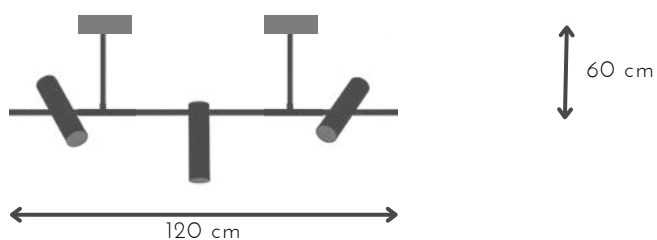

LIKE 3L Y 5L

DESCRIPCIÓN: colgante de aluminio microtexturado con movimiento

MEDIDAS: H: 70/80 cm aprox | A: 1.20/1.50 m

DISPONIBLE: Microtexturado Blanco y Microtexturado negro