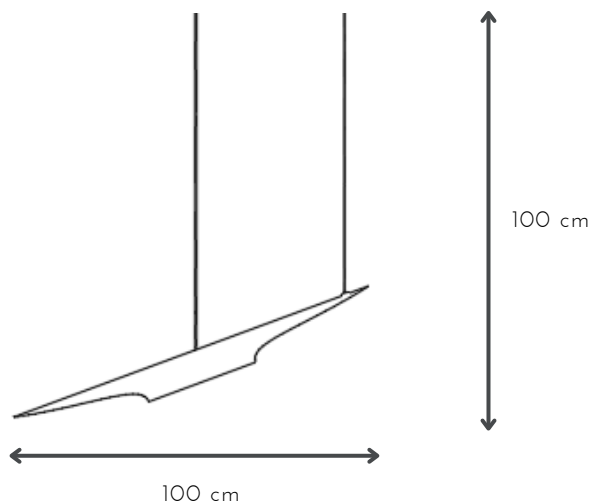

GALIA 1L, 2L, 3L, 4L Y 5L

DESCRIPCIÓN: 1 luz con cable textil negro y tensores

MEDIDAS: H: 100 cm | A: 100 cm

DISPONIBLE: Microtexturado blanco/ Combinado con negro / Combinado con anodizado oro / anodizado oro total