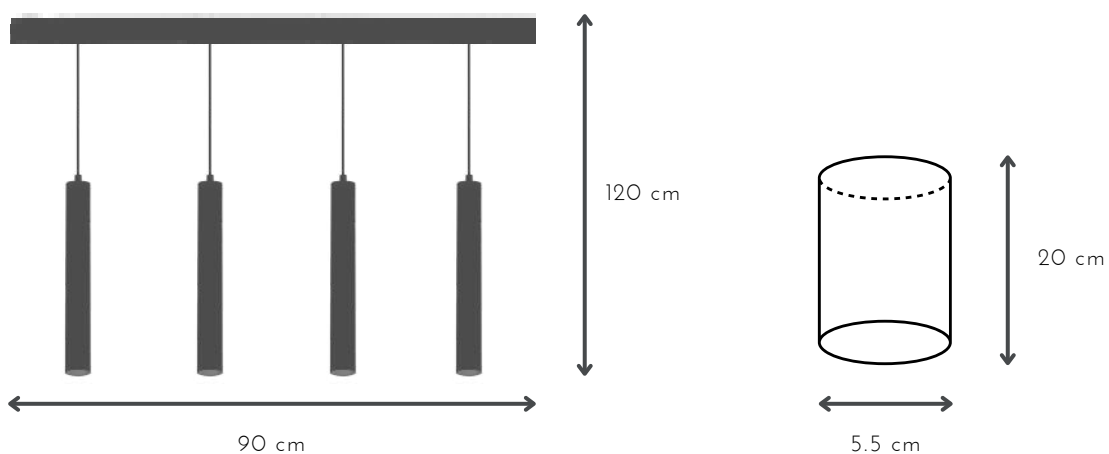

ONA 4L

DESCRIPCIÓN: colgante de aluminio microtexturado con cable textil negro

MEDIDAS: H: 120 cm | A: 90 cm

DISPONIBLE: Microtexturado negro o blanco