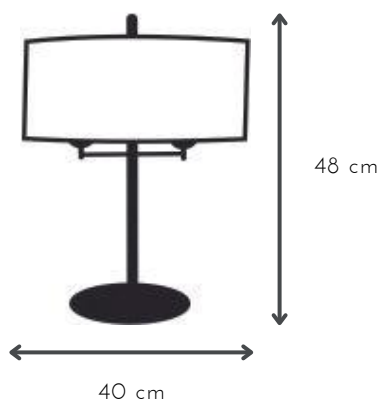

## MIRO

---

DESCRIPCIÓN: 1 luz con pantalla metálica móvil

MEDIDAS: H: 18 cm | A: 11 cm

DISPONIBLE: Níquel brillante

E-27 x 1 unidad

## MIRO MESA

DESCRIPCIÓN: 1 luz telescópica con pantalla metálica móvil

MEDIDAS: H: 50/60 cm | A: 40 cm

DISPONIBLE: Níquel brillante | Platil | Microtexturado blanco | Microtexturado negro

E-14 x 3 unidades

## ONA

DESCRIPCIÓN: 1 luz con movimiento en cabezal aluminio microtexturado

MEDIDAS: H: 42 cm | A: 23 cm

DISPONIBLE: Microtexturado blanco | Microtexturado negro

E-27 x 2 unidades

## ROTTERDAM MD

DESCRIPCIÓN: 2 luces con pantalla oval de lino

MEDIDAS: H: 48 cm | A: 40 cm

COLORES: blanca | natural | negra

DISPONIBLE: Platil | Niquel Brillante