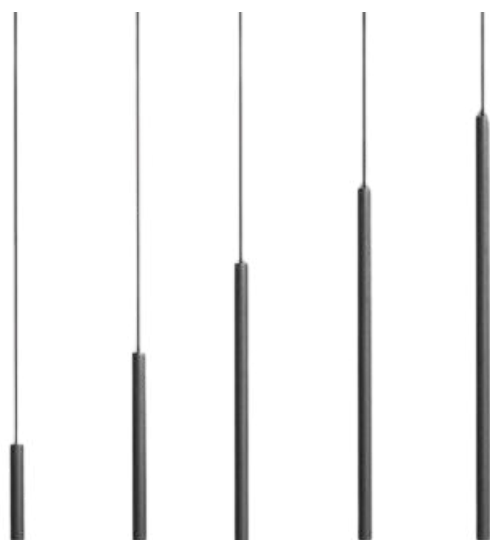

## COSMOS

DESCRIPCIÓN: Colgante metalico con tramo de caño de 60 cm

MEDIDAS: H: 100 cm | A: 170 cm

DISPONIBLE: Microtexturado blanco | negro total | combinado con cobre o niquel brillante