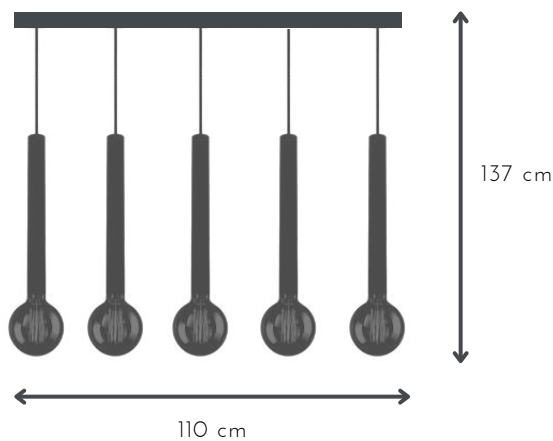

TUBULAR 5L

DESCRIPCIÓN: 5 luces con cable textil negro

MEDIDAS: H: 137 cm | A: 110 cm

DISPONIBLE: Platil | Niquel brillante | Cobre | Microtexturado blanco o negro