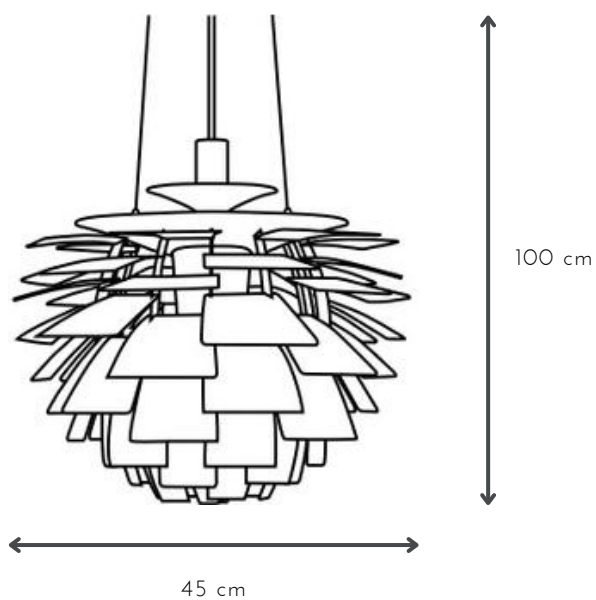

FRANKA

DESCRIPCIÓN: Lámpara colgante de techo con gajos metálicos esmaltados

MEDIDAS: H: 100 cm | A: 45 cm

DISPONIBLE: Microtexturado Blanco y Microtexturado negro