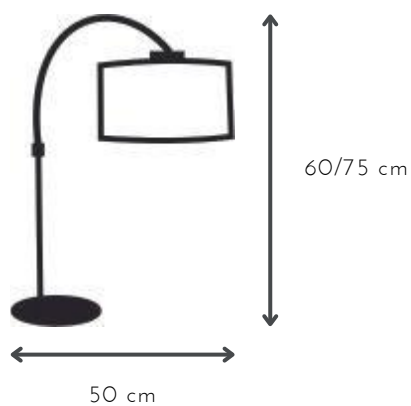

## ARCO

DESCRIPCIÓN: luz con pantalla cilíndrica de lino

MEDIDAS: H: 60 cm | A: 46 cm

COLORES: blanca | natural | negra

DISPONIBLE: Platil | Niquel Brillante

## DANTE

DESCRIPCIÓN: 1 luz con pantalla tubular de lino

MEDIDAS: H: 70 cm | A: 18 cm

COLORES: blanca | natural | negra

DISPONIBLE: Niquel Brillante

G-9 x 1 unidad

## MINI MIRO MET

DESCRIPCIÓN: 1 luz telescópica con pantalla metálica móvil

MEDIDAS: H: 60/75 cm | A: 50 cm

DISPONIBLE: Níquel brillante | Platil | Microtexturado blanco | Microtexturado negro

## MINI MIROS TELA

DESCRIPCIÓN: luz telescópica con pantalla cilíndrica de lino

MEDIDAS: H: 60/75 cm | A: 50 cm

COLORES: blanca | natural | negra

DISPONIBLE: Níquel brillante | Platil | Microtexturado blanco | Microtexturado negro