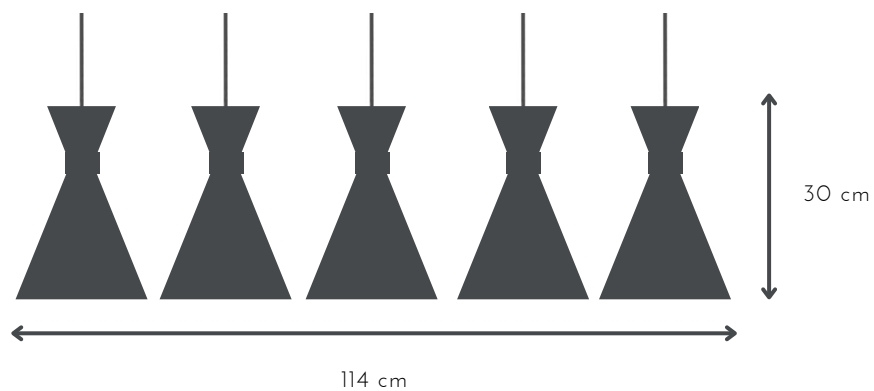

GALINA 5L

DESCRIPCIÓN: 5 luces metálicas con cable textil

MEDIDAS: H: 130 cm | A: 114 cm

DISPONIBLE: Microtexturado blanco | negro total | combinado con cobre o níquel brillante