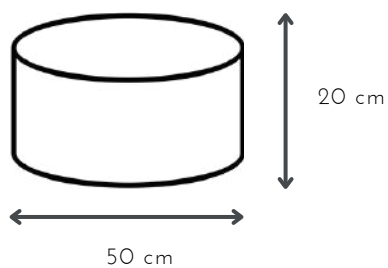

## MUSA 6L

DESCRIPCIÓN: 6 luces con cristal y pantalla conica de organza

MEDIDAS: H: 198 cm | A: 80 cm

DISPONIBLE: Niquel brillante con cristal

GU10 x 1 unidad

## ONA

DESCRIPCIÓN: 1 luz con movimiento en cabezal en aluminio microtexturado

MEDIDAS: H: 150 cm | A: 30 cm

DISPONIBLE: Microtexturado negro | Microtexturado blanco

E-27 x 2 unidades

## ROTTERDAM

DESCRIPCIÓN: 2 luces con pantalla oval de lino

MEDIDAS: H: 165 cm | A: 50 cm

COLORES: blanca | natural | negra

DISPONIBLE: Platil