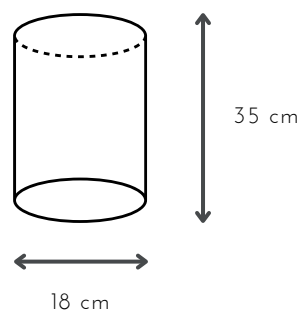

DANTE

DESCRIPCIÓN: 1 luz con pantalla tubular de lino

MEDIDAS: H: 70 cm | A: 18 cm

COLORES: blanca | natural | negra

DISPONIBLE: Niquel Brillante