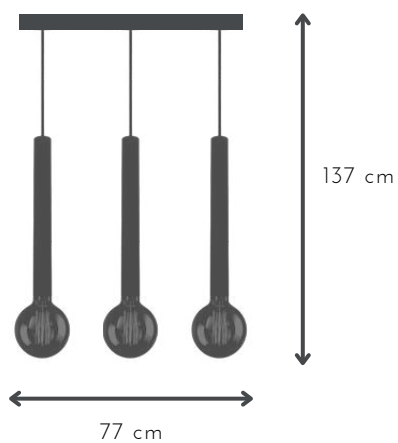

## TUBULAR 1L

DESCRIPCIÓN: 1 luz con cable textil negro

MEDIDAS: H: 137 cm | A: 7 cm

DISPONIBLE: Platil | Níquel brillante | Cobre | Microtexturado blanco o negro

E-27 x 2 unidades

## TUBULAR 2L

DESCRIPCIÓN: 2 luces con cable textil negro

MEDIDAS: H: 137 cm | A: 50 cm

DISPONIBLE: Platil | Niquel brillante | Cobre | Microtexturado blanco o negro

E-27 x 3 unidades

## TUBULAR 3L

DESCRIPCIÓN: 3 luces con cable textil negro

MEDIDAS: H: 137 cm | A: 77 cm

DISPONIBLE: Platil | Niquel brillante | Cobre | Microtexturado blanco o negro

E-27 x 4 unidades