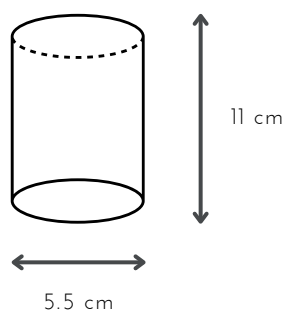

ONA

DESCRIPCIÓN: 1 luz con movimiento en cabezal aluminio microtexturado

MEDIDAS: H: 42 cm | A: 23 cm

DISPONIBLE: Microtexturado blanco | Microtexturado negro