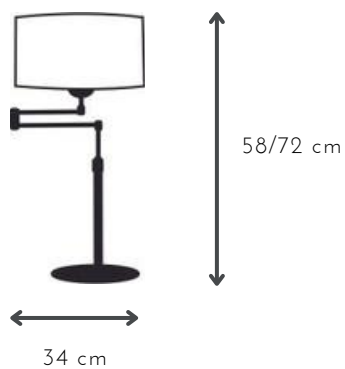

## MIRO

---

DESCRIPCIÓN: 1 luz con pantalla metálica móvil

MEDIDAS: H: 18 cm | A: 11 cm

DISPONIBLE: Níquel brillante

E-27 x 1 unidad

## ROTTERDAM MS

DESCRIPCIÓN: luz con pantalla oval de lino

MEDIDAS: H: 48 cm | A: 35 cm

COLORES: blanca | natural | negra

DISPONIBLE: Platil | Niquel Brillante

## SLIM

DESCRIPCIÓN: 1 luz telescópica con pantalla cilíndrica de lino

MEDIDAS: H: 58/72 cm | A: 28 cm

COLORES: blanca | natural | negra

DISPONIBLE: Platil | Níquel brillante | Microtexturado blanco | Microtexturado negro

## SLIM MOVIL

DESCRIPCIÓN: 1 luz telescópica móvil con pantalla cilíndrica de lino

MEDIDAS: H: 58/72 cm | A: 34 cm

COLORES: blanca | natural | negra

DISPONIBLE: Platil | Níquel brillante | Microtexturado blanco | Microtexturado negro