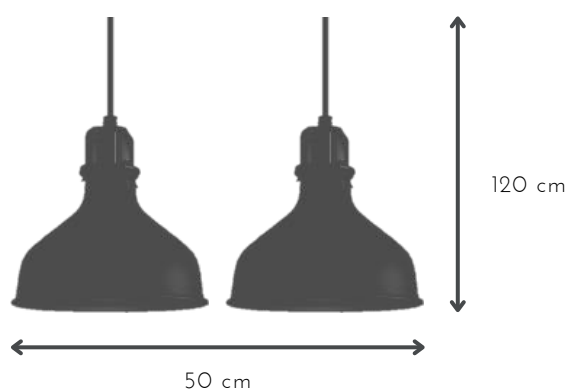

TOBIAS 2L

DESCRIPCIÓN: 2 luces metálicas con cable textil negro

MEDIDAS: H: 120 cm | A: 50 cm

DISPONIBLE: Microtexturado blanco o negro con Niquel brillante