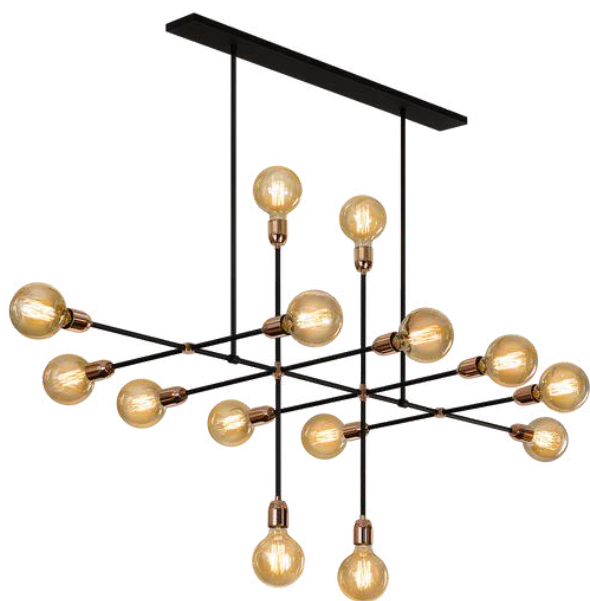

## CORONO

DESCRIPCIÓN: colgante de 20 luces con cable textil

MEDIDAS: H: 130 cm | A: 70 cm

DISPONIBLE: Negro total

E-27 x 14 unidades