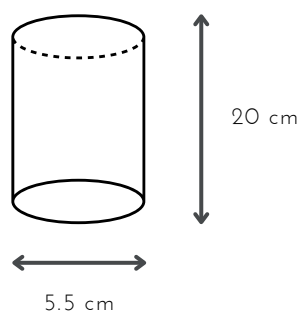

TAOS

DESCRIPCIÓN: colgante de aluminio microtexturado con cable textil negro

MEDIDAS: H: 100 cm | A: 20 cm

DISPONIBLE: Microtexturado negro o blanco