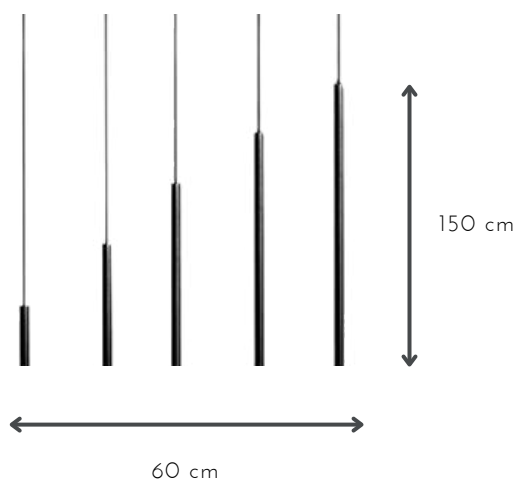

FOCUS

DESCRIPCIÓN: colgante LED de 12/20/30 luces, incluye fuente y 1mt de cable.

MEDIDAS: H: 250 cm | A: 60x60 cm

DISPONIBLE: Microtexturado blanco | microtexturado negro | acero mate

DISPONIBLE A MEDIDA, CONSULTE VARIANTES