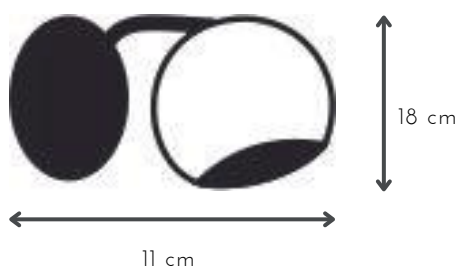

## ARCO

DESCRIPCIÓN: luz móvil con interruptor y pantalla cilíndrica de lino

MEDIDAS: H: 34 cm | A: 44 cm

COLORES: blanca | natural | negra

DISPONIBLE: Plati

E-27 x 1 unidad

## GAJOS

DESCRIPCIÓN: luz con media pantalla de lino

MEDIDAS: H: 23 cm | A: 32 cm

COLORES: blanca | natural | negra

DISPONIBLE: Plati

E-27 x 2 unidades

## MILO

DESCRIPCIÓN: 2 luces con pantalla cilíndrica de lino

MEDIDAS: H: 22 cm | A: 50 cm

COLORES: blanca | natural | negra

DISPONIBLE: Plati

G-9 x 2 unidades

## MIRO

---

DESCRIPCIÓN: 1 luz con pantalla metálica móvil

MEDIDAS: H: 18 cm | A: 11 cm

DISPONIBLE: Níquel brillante

E-27 x 1 unidad