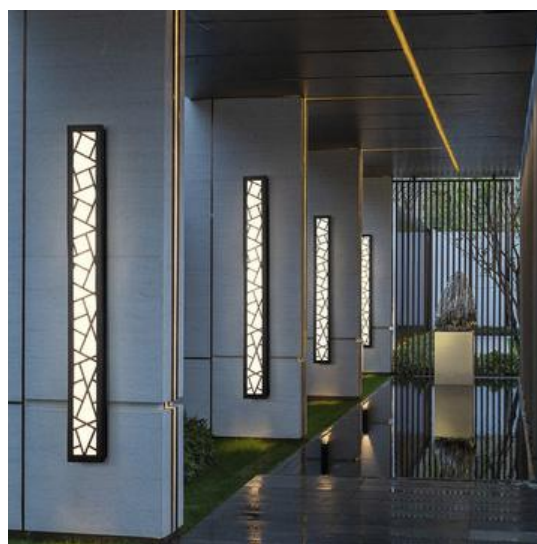

ELECTRA

DESCRIPCIÓN: aplique apto para interior/exterior LED
MEDIDAS: H: 60cm / A: 20cm
COLORES: Negro/Blanco