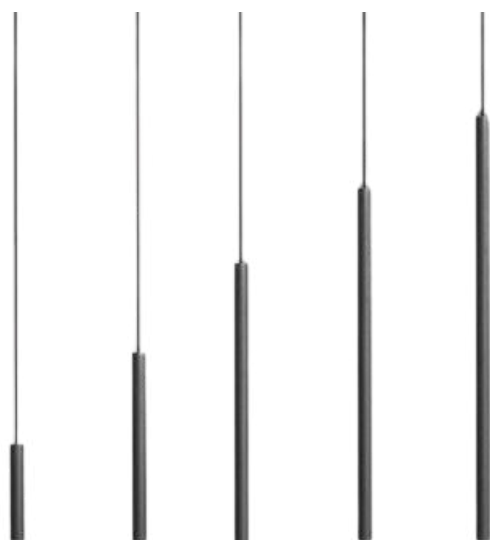

## FOCUS

DESCRIPCIÓN: colgante LED de 10/20 luces, incluye fuente y 1mt de cable.

MEDIDAS: H: 140 cm | A: 100x30 cm

DISPONIBLE: Microtexturado blanco | microtexturado negro | acero mate

DISPONIBLE A MEDIDA, CONSULTE VARIANTES