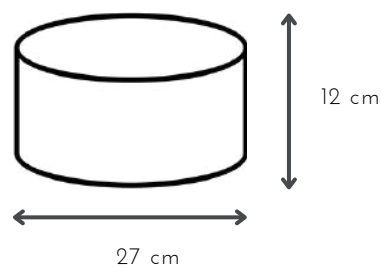

## LUTRE

DESCRIPCIÓN: luz con pantalla cilíndrica de lino

MEDIDAS: H: 40 cm | A: 23 cm

COLORES: blanca | natural | negra

DISPONIBLE: Platil | Niquel brillante

G-9 x 2 unidades

## MIRO

DESCRIPCIÓN: 1 luz con pantalla metálica móvil

MEDIDAS: H: 40 cm | A: 20 cm

DISPONIBLE: Níquel brillante | Platil | Microtexturado blanco | Microtexturado negro

## ROTTERDAM

DESCRIPCIÓN: luz con pantalla oval de lino

MEDIDAS: H: 43 cm | A: 27 cm

COLORES: blanca | natural | negra

DISPONIBLE: Platil | Niquel brillante

E-27 x 1 unidad