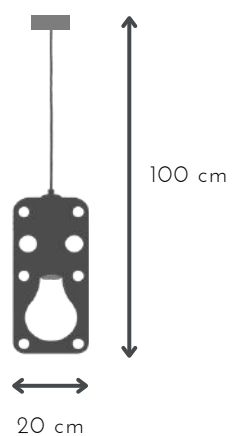

TAOS

DESCRIPCIÓN: colgante de aluminio microtexturado con cable textil negro

MEDIDAS: H: 100 cm | A: 20 cm

DISPONIBLE: Microtexturado negro o blanco