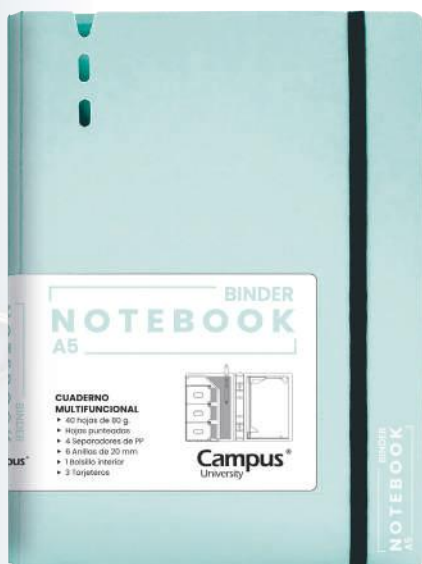

CUADERNO NOTEBOOK BINDER

Cuaderno multifuncional con anillas. Cierre de goma elástica negra.
40 hojas de 80 gramos.
4 separadores de polipropileno.
6 Anillas. Cubiertas en 6 colores diferentes. Cierre de goma elástica en color negro.
6 anillas. Cuenta con 1 bolsillo interior en la parte delantera y 3 tarjeteros de polipropileno en la parte trasera.
Rayado: puntos.

Código **002742** **8,60 €**

Formato: A5

Medidas: 148 X 210 MM

Colores: ● ● ● ● ● ●