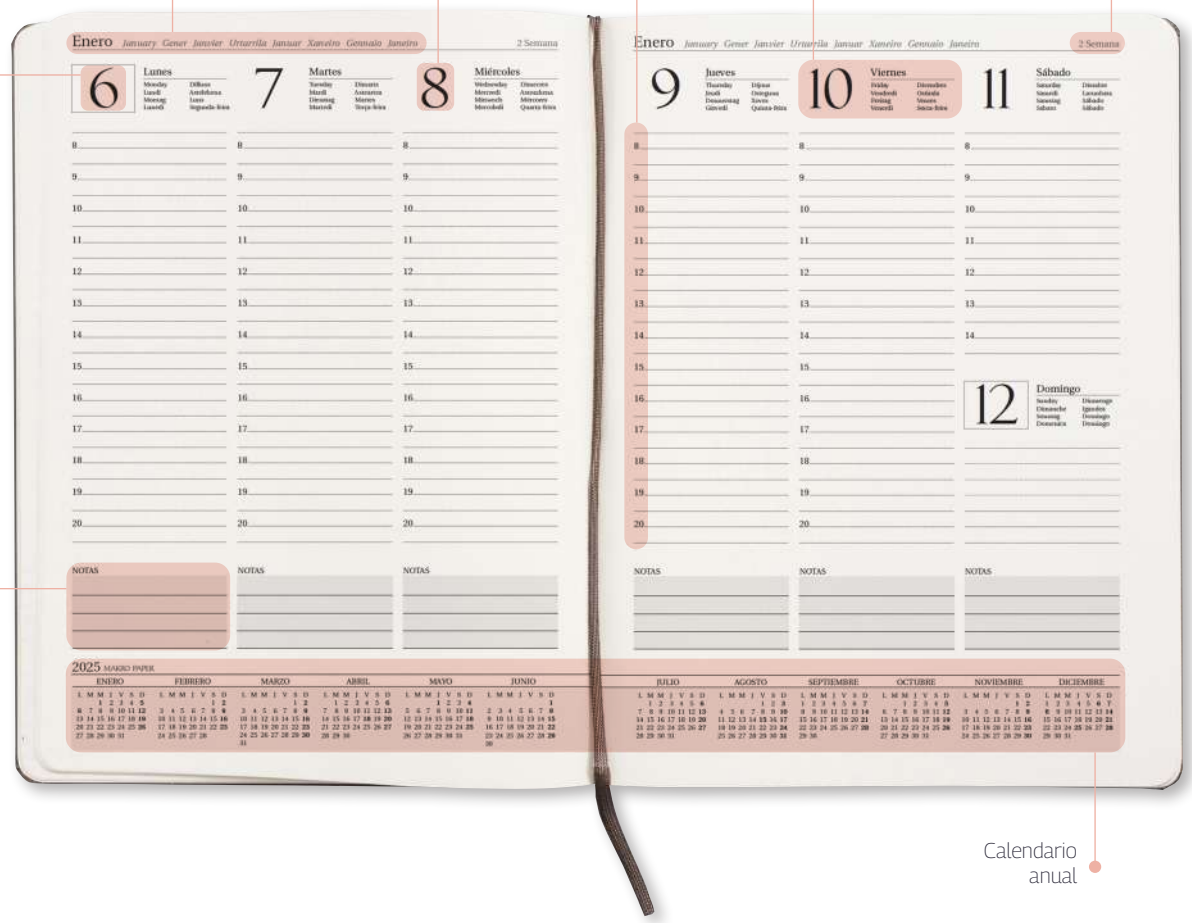

Semana Vista ¡Todo a la vista!

Agendas B5 (170 x 240 mm)

Interior a una tinta

- Mes en castellano, inglés, francés, alemán, italiano, portugués, euskera, catalán y gallego
- Días del mes
- Horas del día
- Días de la semana castellano, inglés, francés, alemán, italiano, portugués, euskera, catalán y gallego
- Semana en curso

Festivos Nacionales

Espacio para notas

Calendario anual