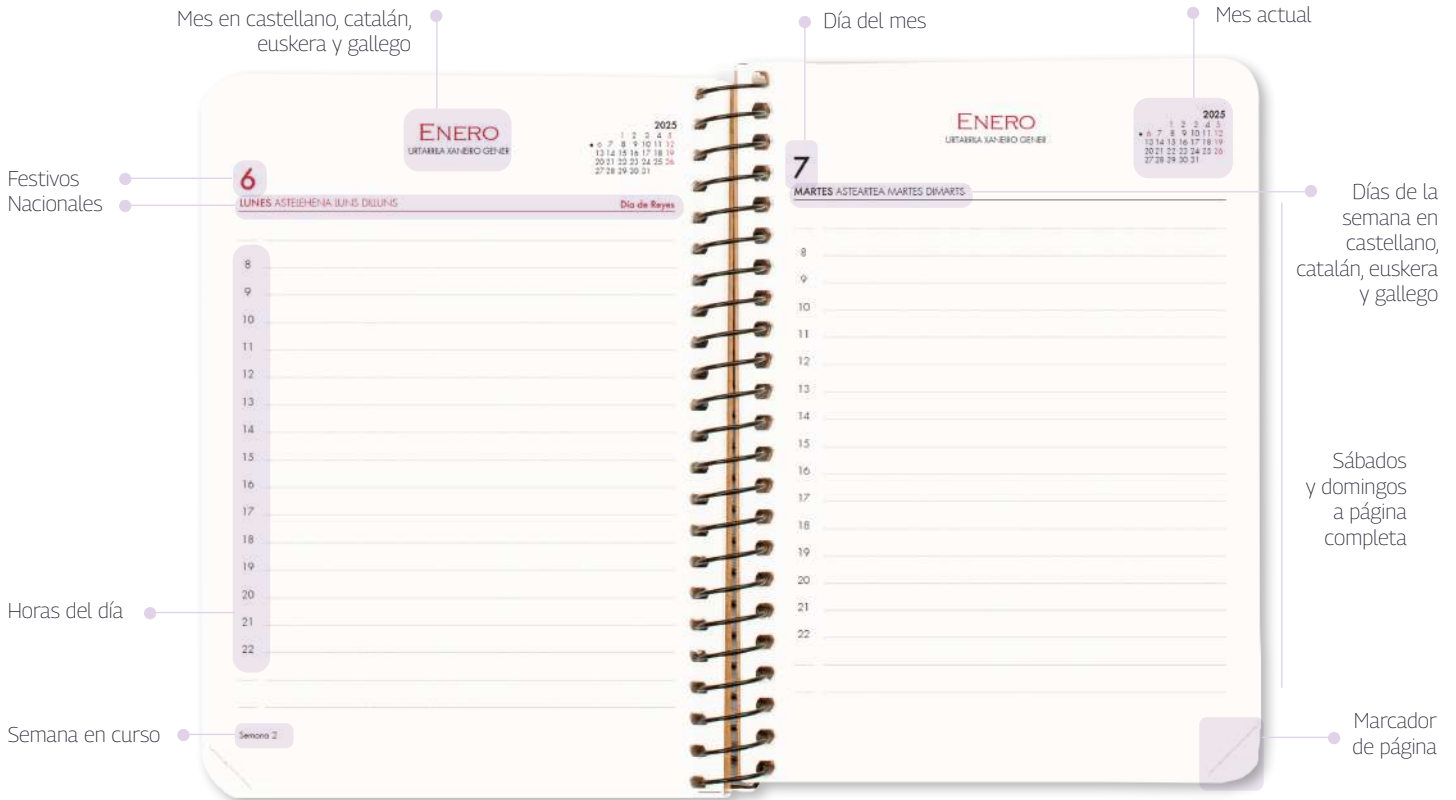

Interiores para todas las necesidades

Agendas A5, A6

Día Página ¡Espacio para todo!

Interior a dos tintas