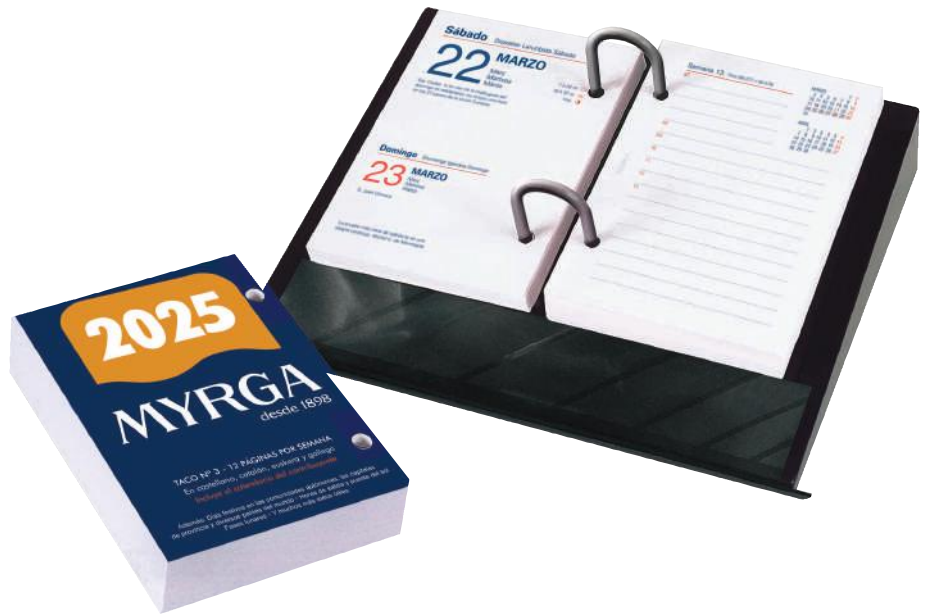

3 Tamaños diferentes.

Código **001484** 14,90 €

Formato: 2/3 FOLIO

Medidas: 150 X 315 MM

Colores: ● ● ●

IDIOMAS

JULIO		Domingo 28	
27	Sábado	28	Domingo
[Grid for July 27]		[Grid for July 28]	

BLOQUE BUFETE

640 Páginas.
12 pág./semana.
Impreso a 2 colores.
Fondo blanco.
Calendario del contribuyente.
Días transcurridos y para
terminar el año.
Medidas: 83 x 110 mm.

IDIOMAS

Código **001483** **2,40 €**
Bloque de Bujete