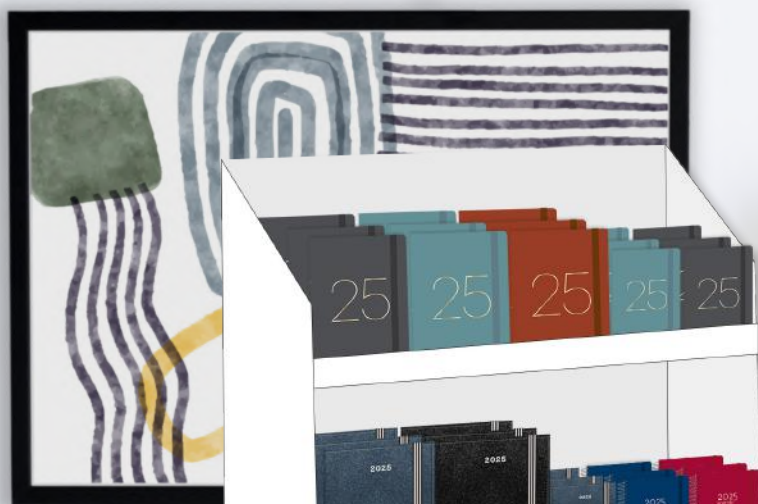

**Nuevo
modelo.**

Código **003570** **1.385,25 €**

Modelos: **CLÁSICAS + FANTASÍA**

Contenido: **106 UNIDADES**

Agendas: **D/P (79ud) + S/V (27ud)**

Medidas: **590 X 1550 X 390 MM**

EXPOSITOR DE AGENDAS

CONTENIDO DEL EXPOSITOR:

Código	UNIDADES	DESCRIPCIÓN	Código	UNIDADES	DESCRIPCIÓN
003549	8	Agenda Plus Classic Negro A5 D/P	003536	2	Agenda Graphic Espiral Campus University A6 S/V
003550	6	Agenda Plus Classic Azul A5 D/P	003537	12	Agenda Graphic Espiral Campus University A5 D/P
003551	6	Agenda Plus Classic Rojo A5 D/P	003538	2	Agenda Graphic Espiral Campus University A5 S/V
003552	8	Agenda Plus Ronda Negro A5 D/P	003548	2	Agenda Denim Campus University Gris A5 S/V
003553	5	Agenda Plus Ronda Azul A5 D/P	003547	2	Agenda Campus University Denim Azul A5 S/V
003554	5	Agenda Plus Ronda Marrón A5 D/P	003546	2	Agenda Campus University Denim Gris A6 S/V
003555	5	Agenda Plus Ronda Rojo A5 D/P	003545	2	Agenda Campus University Denim Azul A6 S/V
003556	1	Agenda Plus Altea Negro B5 S/V	003544	2	Agenda Campus University Gris A5 S/V
003557	1	Agenda Plus Altea Azul B5 S/V	003543	2	Agenda Campus University Turquesa A5 S/V
003558	1	Agenda Plus Altea Marrón B5 S/V	003542	2	Agenda Campus University Rojo A5 S/V
003559	4	Agenda Plus Altea Negro B5 D/P	003541	2	Agenda Campus University Gris A6 S/V
003560	4	Agenda Plus Altea Azul B5 D/P	003540	2	Agenda Campus University Turquesa A6 S/V
003561	4	Agenda Plus Altea Marrón B5 D/P	003539	2	Agenda Campus University Rojo A6 S/V
003535	12	Agenda Graphic Espiral Campus University A6 D/P