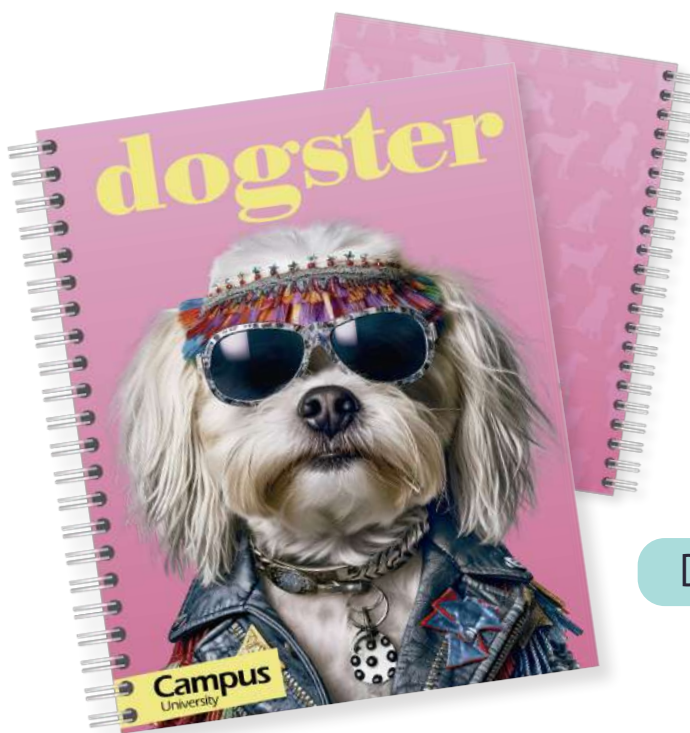

HAWAIIAN
ALOHA

ANIMALES

Nuevo
modelo.

210
x 280

210 x 280 mm
RAYADO HORIZONTAL

MAGAZINE

ANIMALES
of COMPANY

Campus
University

Campus
University

Rolling

TREND

BLOC "CUTE PET"

Bloc espiral Wire-O con
estampación a todo color,
tonos saturados y nitidos.
Rayado: cuadrícula 5 mm. 80
hojas de 95 gramos.
Medidas: 210 x 280 mm.

Código **003566** **6,60 €**

Medidas: **210 X 280 MM**

Rayado: **CUADRÍCULA 5 MM**

Unidad mínima venta: **4 DISEÑOS**

DOGSTER

PET
ANIMALS

TRENDY
DOGDOG

ROLLING
BONE

NOTEBOOK BINDER

A5

A6

A7

A5 (148 x 210 mm)

A6 (105 x 148 mm)

E7 (74 x 105 mm)

RAYADO PUNTOS

NOTEBOOK BINDER A5