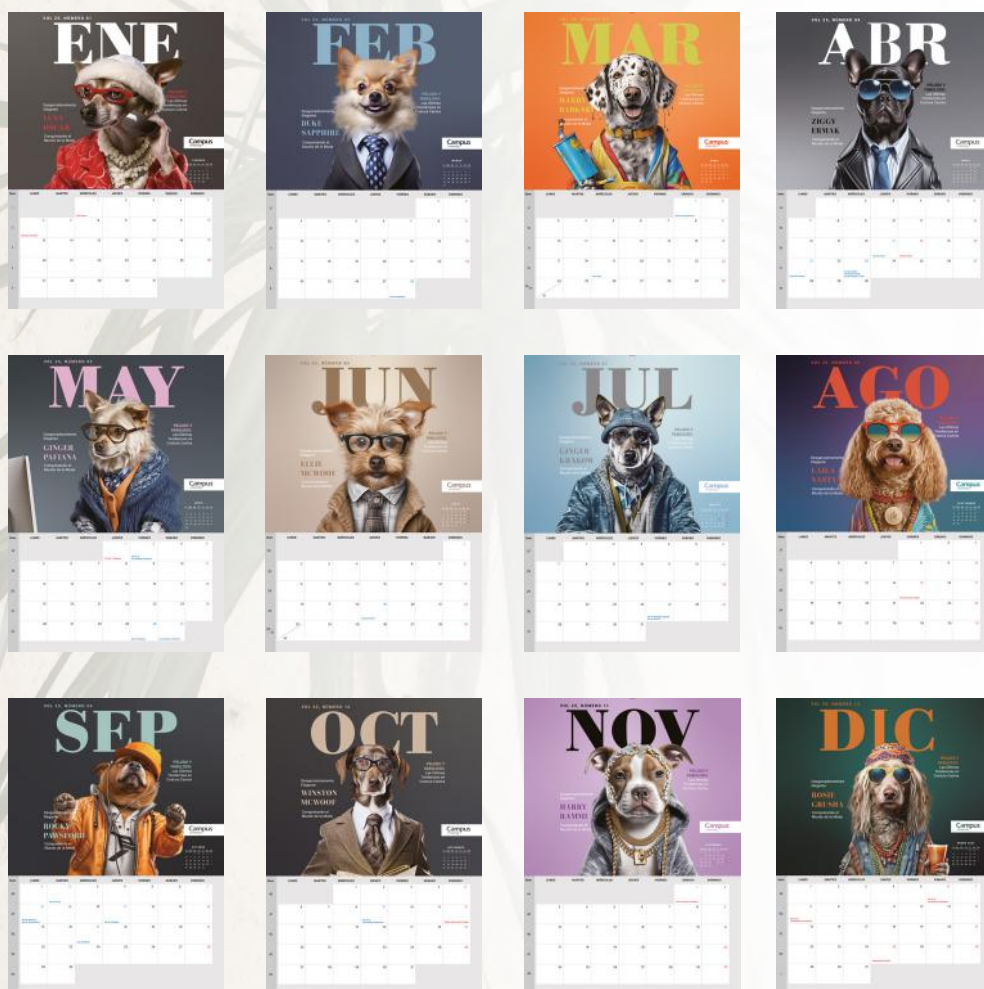

CALENDARIO

Incluye 12 fotografías de perros de perros.
Cada hoja está perforada para retirarla fácilmente e impresa en papel de calidad premium.
Medidas: 210 x 280 mm.
Espiral metálica con colgador.
Papel interior 210g.

CONTENIDO

12 fotografías de perros un mes por página mes posterior en cada página número de semana espacio para anotar festivus nacionales festivus de las CC. AA.

IDIOMA

4 PORTADAS

Código **003567**

4,90 €