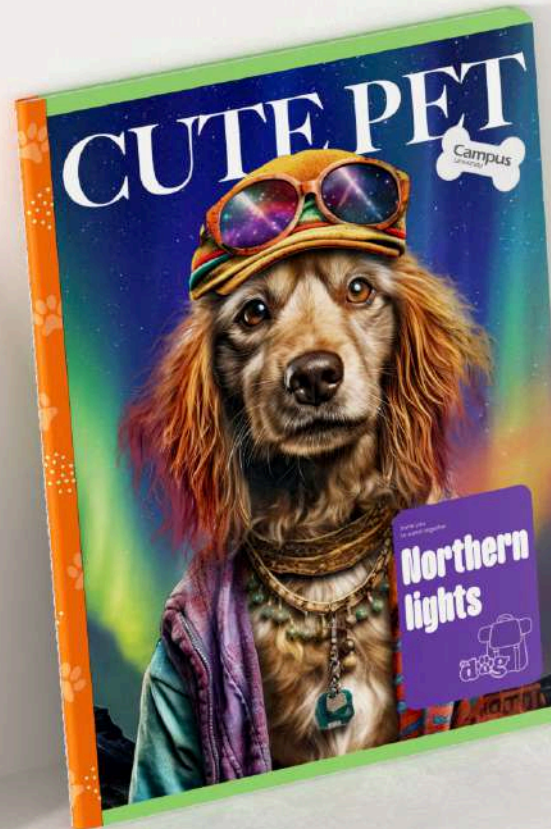

LIBRETA "TRAVEL JOURNAL"

Planificador de viajes.
48 hojas de 70g color crema.
Cierre de goma y tarjeteros interiores.
Rayado: horizontal.
Medidas: 120 x 195 mm.

Código **003564**

9,50 €

Medidas: **120 X 195 MM**

Rayado: **HORIZONTAL**

Unidad mínima venta: **4 DISEÑOS**

CUTE PET

Nuevo
modelo.

190
x 248

190 x 248 mm
RAYADO HORIZONATL

LIBRETA "CUTE PET"

Libreta cosida con
estampación a todo color,
tonos saturados y nitidos.
Rayado: horizontal. 80 hojas
de 60 gramos.
Rayado: horizontal.
Medidas: 190 x 248 mm.

Código **003565** **2,70 €**

Medidas: **190 X 248 MM**

Rayado: **HORIZONTAL**

Unidad mínima venta: **5 DISEÑOS**

CERULEAN
BEACH

HOLLIWOOD
MOVIE

PROJECT
TECHNICAN

GRAFFITI
ARTIST