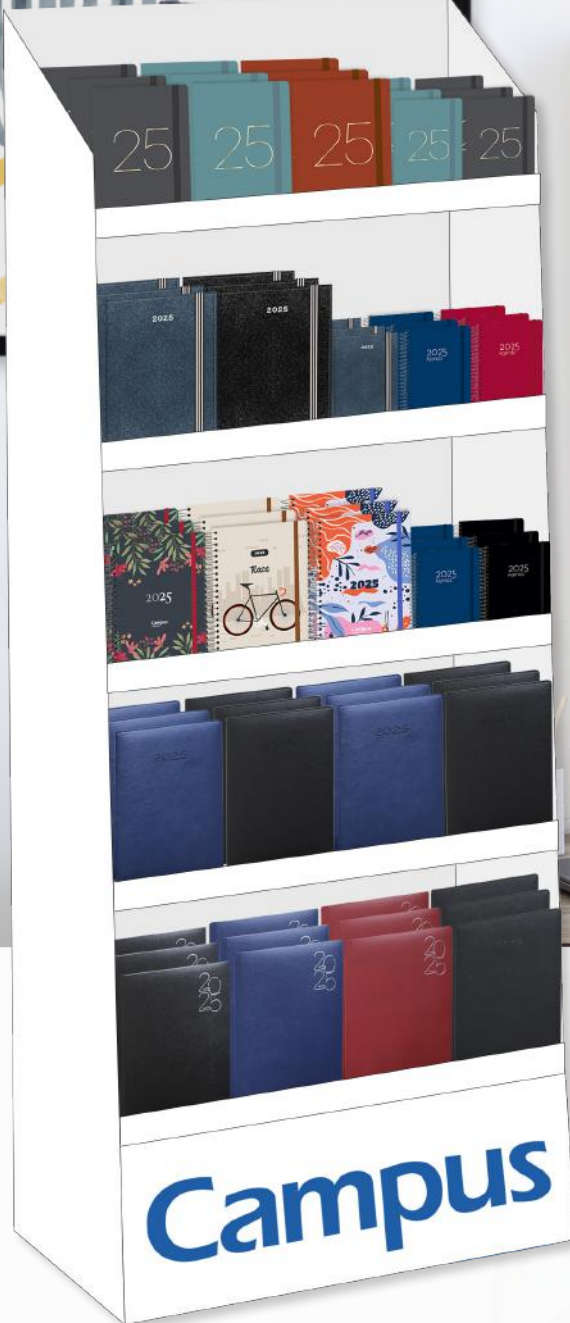

**Nuevo
modelo.**

Código **003570** **1.385,25 €**

Modelos: **CLÁSICAS + FANTASÍA**

Contenido: **106 UNIDADES**

Agendas: **D/P (79ud) + S/V (27ud)**

Medidas: **590 X 1550 X 390 MM**

EXPOSITOR DE AGENDAS

CONTENIDO DEL EXPOSITOR:

Código	UNIDADES	DESCRIPCIÓN	Código	UNIDADES	DESCRIPCIÓN
003549	8	Agenda Plus Classic Negro A5 D/P	003536	2	Agenda Graphic Espiral Campus University A6 S/V
003550	6	Agenda Plus Classic Azul A5 D/P	003537	12	Agenda Graphic Espiral Campus University A5 D/P
003551	6	Agenda Plus Classic Rojo A5 D/P	003538	2	Agenda Graphic Espiral Campus University A5 S/V
003552	8	Agenda Plus Ronda Negro A5 D/P	003548	2	Agenda Denim Campus University Gris A5 S/V
003553	5	Agenda Plus Ronda Azul A5 D/P	003547	2	Agenda Campus University Denim Azul A5 S/V
003554	5	Agenda Plus Ronda Marrón A5 D/P	003546	2	Agenda Campus University Denim Gris A6 S/V
003555	5	Agenda Plus Ronda Rojo A5 D/P	003545	2	Agenda Campus University Denim Azul A6 S/V
003556	1	Agenda Plus Altea Negro B5 S/V	003544	2	Agenda Campus University Gris A5 S/V
003557	1	Agenda Plus Altea Azul B5 S/V	003543	2	Agenda Campus University Turquesa A5 S/V
003558	1	Agenda Plus Altea Marrón B5 S/V	003542	2	Agenda Campus University Rojo A5 S/V
003559	4	Agenda Plus Altea Negro B5 D/P	003541	2	Agenda Campus University Gris A6 S/V
003560	4	Agenda Plus Altea Azul B5 D/P	003540	2	Agenda Campus University Turquesa A6 S/V
003561	4	Agenda Plus Altea Marrón B5 D/P	003539	2	Agenda Campus University Rojo A6 S/V
003535	12	Agenda Graphic Espiral Campus University A6 D/P