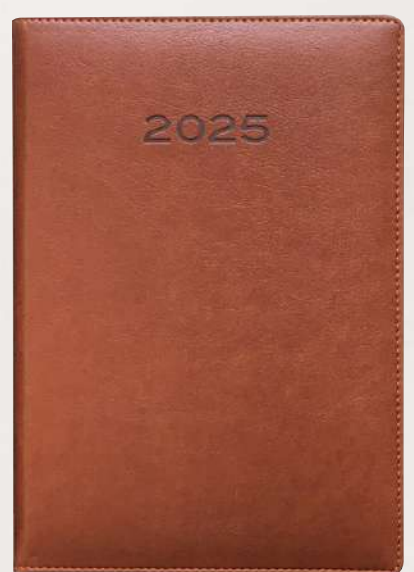

SEMANA VISTA

DÍA PÁGINA

12,85 €

18,95 €

COLOR AZUL

Código **003557**

Código **003560**

SEMANA VISTA

DÍA PÁGINA

12,85 €

18,95 €

COLOR MARRÓN

Código **003558**

Código **003561**

SEMANA VISTA

DÍA PÁGINA