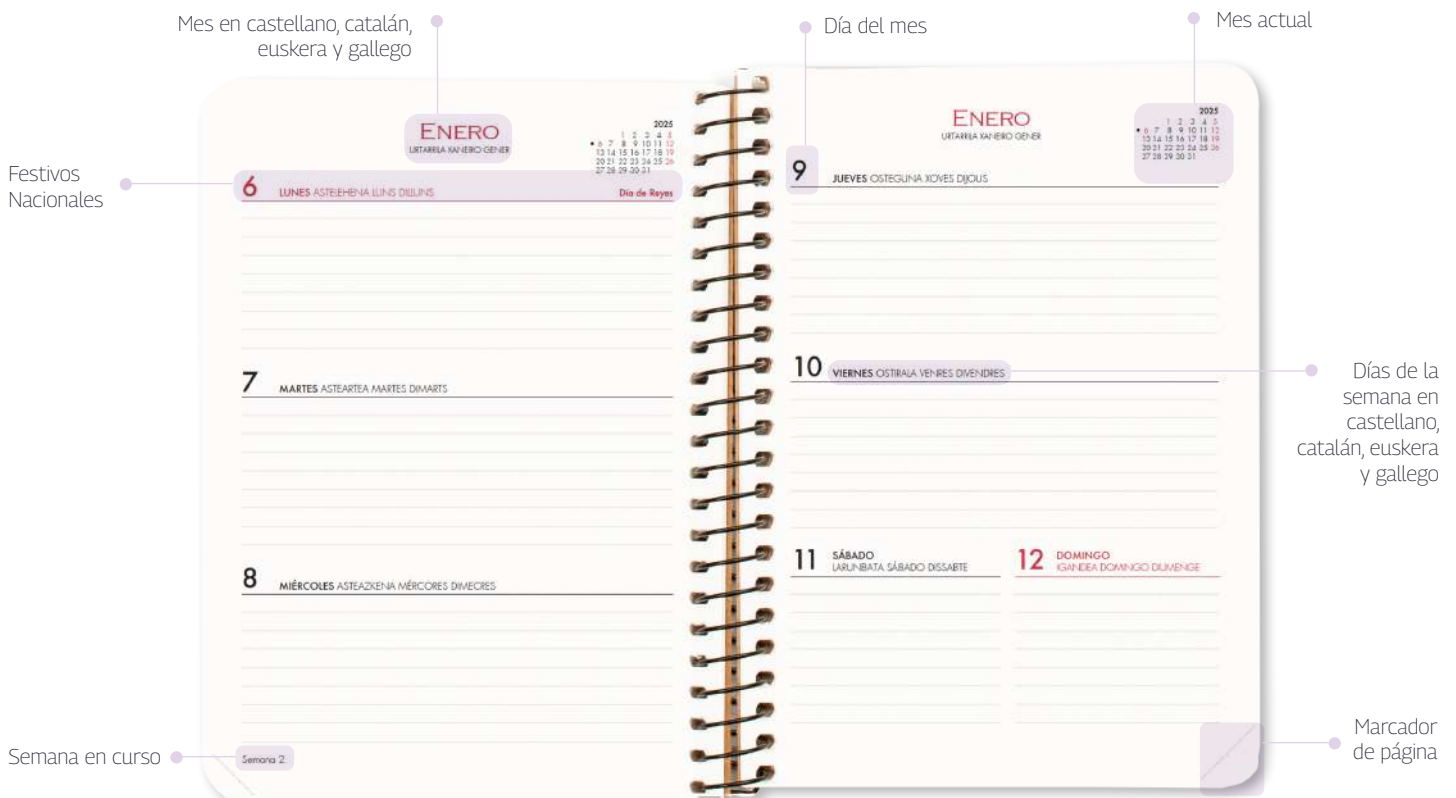

Agendas A5, A6

Semana Vista ¡Todo a la vista!

Interior a dos tintas