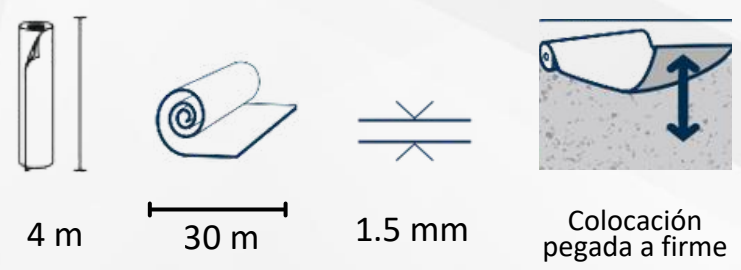

MODELO: PEAR RED BROWN
MARCA: TARKETT

- Antiderrapante
- Cómodo
- Sin timbre
- Confort Térmico
- Fácil Limpieza