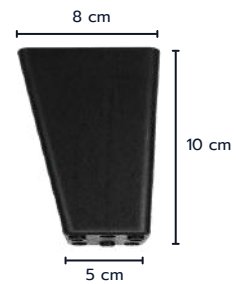

### DIMENSION

Front Size (Width)

Bottom base : 16 cm

Top : 18 cm

Height : 6.5 cm

Side Size (Depth)

Bottom base : 6 cm

Top : 8 cm

### DIMENSION

Front Size (Width)

Bottom base : 14 cm

Top : 4 cm

Height : 5.5 cm

Side Size (Depth)

Bottom base : 4 cm

Top : 5 cm

#### DIMENSION

Height : 10 cm

Top Width : 8 cm

Bottom Width : 5 cm

STRONG  
แข็งแรง ทนทาน

HIGH LOAD  
รับน้ำหนักได้ดี

EASY INSTALL  
ติดตั้งง่าย

#### DIMENSION

Height : 5.5 cm

Top Width : 8 cm

Bottom Width : 5 cm

STRONG  
แข็งแรง ทนทาน

HIGH LOAD  
รับน้ำหนักได้ดี

EASY INSTALL  
ติดตั้งง่าย