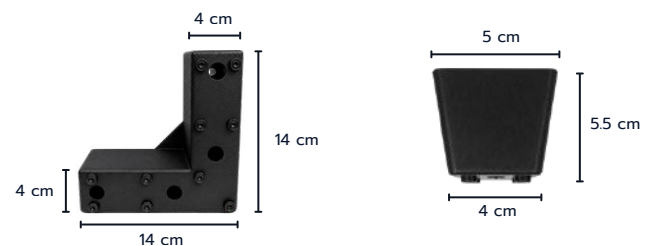

### DIMENSION

Front Size (Width)

Bottom base : 16 cm

Top : 18 cm

Height : 6.5 cm

Side Size (Depth)

Bottom base : 6 cm

Top : 8 cm

### DIMENSION

Front Size (Width)

Bottom base : 14 cm

Top : 4 cm

Height : 5.5 cm

Side Size (Depth)

Bottom base : 4 cm

Top : 5 cm

#### DIMENSION

Height : 10 cm

Top Width : 8 cm

Bottom Width : 5 cm

STRONG  
แข็งแรง ทนทาน

HIGH LOAD  
รับน้ำหนักได้ดี

EASY INSTALL  
ติดตั้งง่าย

#### DIMENSION

Height : 5.5 cm

Top Width : 8 cm

Bottom Width : 5 cm

STRONG  
แข็งแรง ทนทาน

HIGH LOAD  
รับน้ำหนักได้ดี

EASY INSTALL  
ติดตั้งง่าย