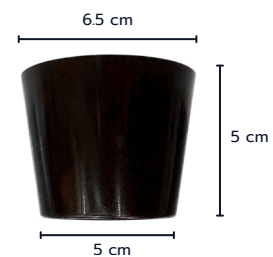

DIMENSION

Height : 5 cm

Top Width : 6.5 cm

Bottom Width : 5 cm

STRONG
แข็งแรง ทนทาน

HIGH LOAD
รับน้ำหนักได้ดี

EASY INSTALL
ติดตั้งง่าย