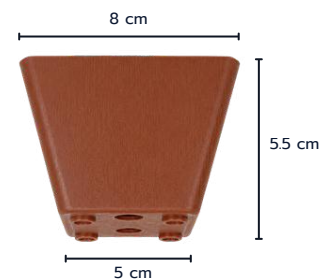

### DIMENSION

Front Size (Width)

Bottom base : 16 cm

Top : 18 cm

Height : 6.5 cm

Side Size (Depth)

Bottom base : 6 cm

Top : 8 cm

### DIMENSION

Front Size (Width)

Bottom base : 14 cm

Top : 4 cm

Height : 5.5 cm

Side Size (Depth)

Bottom base : 4 cm

Top : 5 cm

#### DIMENSION

Height : 10 cm

Top Width : 8 cm

Bottom Width : 5 cm

STRONG  
แข็งแรง ทนทาน

HIGH LOAD  
รับน้ำหนักได้ดี

EASY INSTALL  
ติดตั้งง่าย

#### DIMENSION

Height : 5.5 cm

Top Width : 8 cm

Bottom Width : 5 cm

STRONG  
แข็งแรง ทนทาน

HIGH LOAD  
รับน้ำหนักได้ดี

EASY INSTALL  
ติดตั้งง่าย