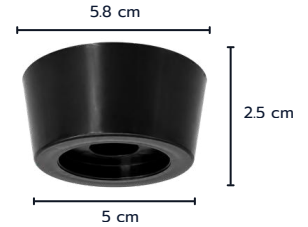

### DIMENSION

Front Size (Width)

Bottom base : 16 cm

Top : 18 cm

Height : 6.5 cm

Side Size (Depth)

Bottom base : 6 cm

Top : 8 cm

### DIMENSION

Front Size (Width)

Bottom base : 14 cm

Top : 4 cm

Height : 5.5 cm

Side Size (Depth)

Bottom base : 4 cm

Top : 5 cm

Color : Black

DIMENSION

Height : 2.5 cm

Top Width : 5.8 cm

Bottom Width : 5 cm

STRONG  
แข็งแรง ทนทาน

HIGH LOAD  
รับน้ำหนักได้ดี

EASY INSTALL  
ติดตั้งง่าย

AC-PG-P13

ขาพลาสติกทรงทวย

60 / Bag

Color : Black

DIMENSION

Height : 15 cm

Top Width : 8 cm

Bottom Width : 5 cm