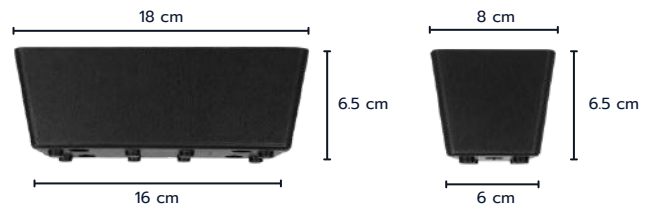

### DIMENSION

Front Size (Width)

Bottom base : 16 cm

Top : 18 cm

Height : 6.5 cm

Side Size (Depth)

Bottom base : 6 cm

Top : 8 cm

### DIMENSION

Front Size (Width)

Bottom base : 14 cm

Top : 4 cm

Height : 5.5 cm

Side Size (Depth)

Bottom base : 4 cm

Top : 5 cm

#### DIMENSION

Height : 5.5 cm

Top Width : 8 cm

Bottom Width : 5 cm

STRONG  
แข็งแรง ทนทาน

HIGH LOAD  
รับน้ำหนักได้ดี

EASY INSTALL  
ติดตั้งง่าย