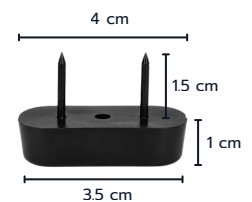

### DIMENSION

Front Size (Width)

Bottom base : 16 cm

Top : 18 cm

Height : 6.5 cm

Side Size (Depth)

Bottom base : 6 cm

Top : 8 cm

#### DIMENSION

Height : 5.5 cm

Top Width : 8 cm

Bottom Width : 5 cm

STRONG  
แข็งแรง ทนทาน

HIGH LOAD  
รับน้ำหนักได้ดี

EASY INSTALL  
ติดตั้งง่าย

Color : Black

DIMENSION

Height : 2.5 cm

Top Width : 5.8 cm

Bottom Width : 5 cm

STRONG  
แข็งแรง ทนทาน

HIGH LOAD  
รับน้ำหนักได้ดี

EASY INSTALL  
ติดตั้งง่าย

Height : 1 cm

Nail length : 1.5 cm

Top Width : 4 cm

Bottom Width : 3.5 cm

STRONG  
แข็งแรง ทนทาน

HIGH LOAD  
รับน้ำหนักได้ดี

EASY INSTALL  
ติดตั้งง่าย

[www.mjsmarttrade.co.th](http://www.mjsmarttrade.co.th)