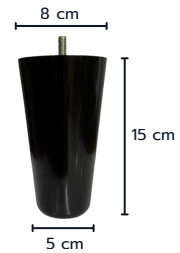

### DIMENSION

Front Size (Width)

Bottom base : 14 cm

Top : 4 cm

Height : 5.5 cm

Side Size (Depth)

Bottom base : 4 cm

Top : 5 cm

Color : Black

DIMENSION

Height : 2.5 cm

Top Width : 5.8 cm

Bottom Width : 5 cm

STRONG  
แข็งแรง ทนทาน

HIGH LOAD  
รับน้ำหนักได้ดี

EASY INSTALL  
ติดตั้งง่าย

AC-PG-P13

ขาพลาสติกทรงทวย

60 / Bag

Color : Black

DIMENSION

Height : 15 cm

Top Width : 8 cm

Bottom Width : 5 cm

Height : 1 cm

Nail length : 1.5 cm

Top Width : 4 cm

Bottom Width : 3.5 cm

STRONG  
แข็งแรง ทนทาน

HIGH LOAD  
รับน้ำหนักได้ดี

EASY INSTALL  
ติดตั้งง่าย

[www.mjsmarttrade.co.th](http://www.mjsmarttrade.co.th)