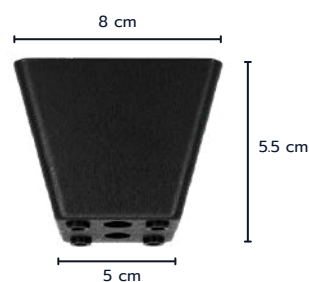

### DIMENSION

Front Size (Width)

Bottom base : 16 cm

Top : 18 cm

Height : 6.5 cm

Side Size (Depth)

Bottom base : 6 cm

Top : 8 cm

### DIMENSION

Front Size (Width)

Bottom base : 14 cm

Top : 4 cm

Height : 5.5 cm

Side Size (Depth)

Bottom base : 4 cm

Top : 5 cm

#### DIMENSION

Height : 5.5 cm

Top Width : 8 cm

Bottom Width : 5 cm

STRONG  
แข็งแรง ทนทาน

HIGH LOAD  
รับน้ำหนักได้ดี

EASY INSTALL  
ติดตั้งง่าย