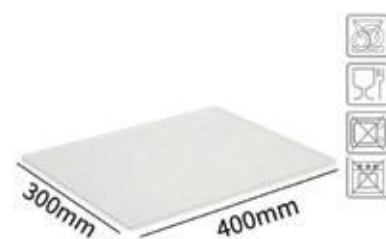

Cod: SEP360LED

NEW

Panou Informativ A1 (594x841mm), ramă cu print pe textil inclus și picior aluminiu, simplă față, JJ DISPLAYS

Cod: IBTX51SFA1

CATALOG

Aprilie - Iunie 2024

SCANEAZĂ AICI!

JJ DISPLAYS

NEW

Suport expunere pe 3 trepte, negru, pentru prezentarea mâncărilor și produselor de patiserie, 800 x 800 x 65mm

Cod: SPFOOD30B8X8Y

NEW

Tava pentru prezentare mancare si produse patiserie, 400 x 300mm

Cod: SPFOOD11W4X3Y

NEW

Info Board din plexiglas, afișaj informații format 4XA4 Portrait și 3XA3 Landscape, JJ DISPLAYS

Cod: IB0804XA4P3XA4L

NEW

Suport produse cosmetice, parfumuri, alb cu negru 350 x 270 x 350 mm cu header și personalizare, JJ DISPLAYS