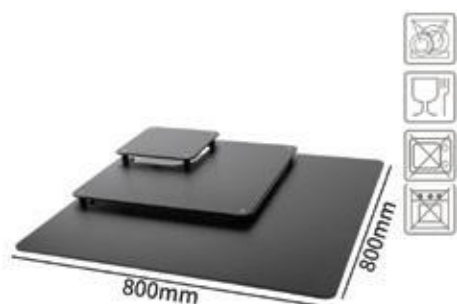

Cod: SEP360LED

NEW

Panou Informativ A1 (594x841mm), ramă cu print pe textil inclus și picior aluminiu, simplă față, JJ DISPLAYS

Cod: IBTX51SFA1

CATALOG

Aprilie - Iunie 2024

SCANEAZĂ AICI!

JJ DISPLAYS

NEW

Suport expunere pe 3 trepte, negru, pentru prezentarea mâncărilor și produselor de patiserie, 800 x 800 x 65mm

Cod: SPFOOD30B8X8Y

NEW

Tava pentru prezentare mancare si produse patiserie, 400 x 300mm

Cod: SPFOOD11W4X3Y