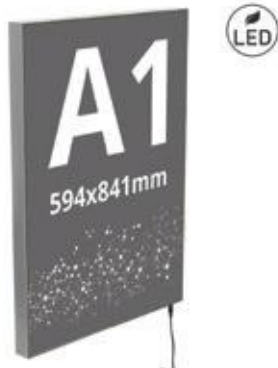

Cod Produs: DT02D8105Y
Masa Desk Click Drept cu
personalizare pe material textil,
800 x 1020 x 500 mm

Cod Produs:
RB010SPSF85Y
Roll Up Banner Personalizat,
850x2000mm, portabil
800 x 1020 x 500 mm

Cod Produs: DT02D8105Y

Masa Desk Click Drept cu personalizare
pe material textil, 800 x 1020 x 500 mm

CATALOG

Aprilie - Iunie 2024

SCANEAZĂ AICI!

JJ DISPLAYS

NEW

Caseta luminoasa de interior (Frameless), simpla fata, LED, cu print textil, A1(594x841mm), JJ DISPLAYS

Cod: IDTXT01SFPA1

NEW

Panou mobil afisaj tip A cu rama de aluminiu si print pe material textil, format S7(700 x 1000mm), JJ DISPLAYS

Cod: PSTX0121S7

NEW

Stand prezentare pantofi cu iluminare LED, plexiglas, inaltime 1600 mm, JJ DISPLAYS