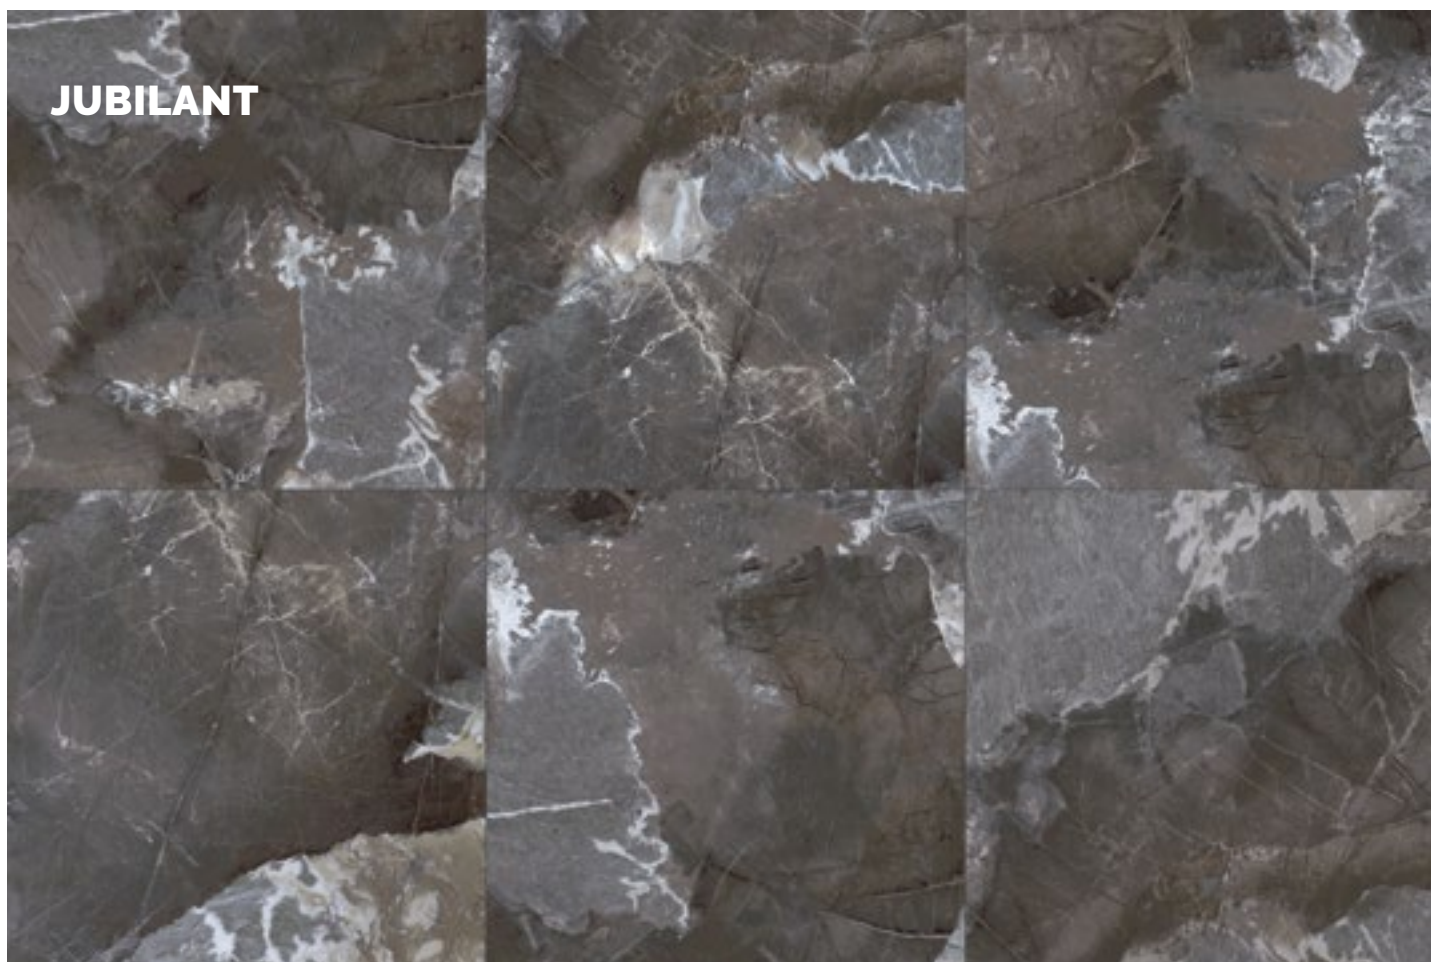

MEDLEY

FINE PORCELAIN STONEWARE
GRES FINE PORCELLANATO