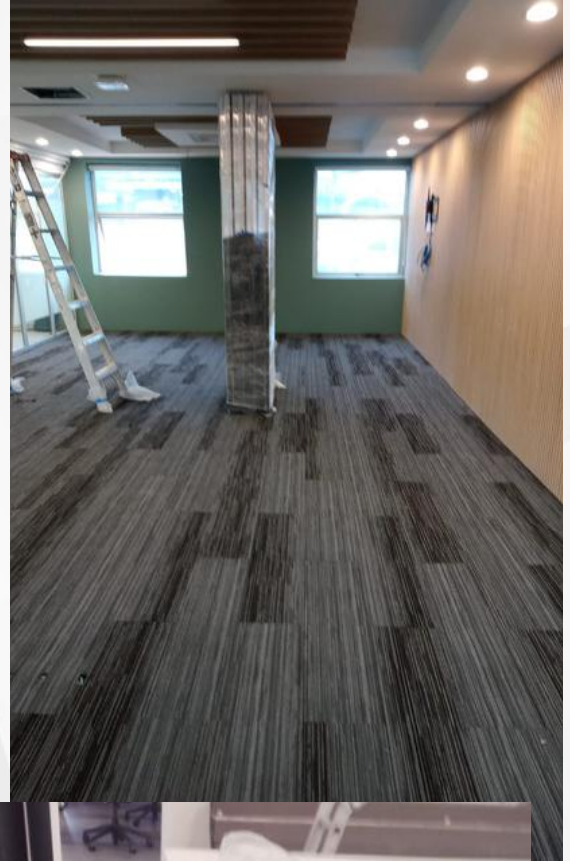

Toma de medidas

Suministro de material

Entrega a domicilio

Mano de obra experta y garantizada

PRICE \$150.00

TRABAJOS REALES LNA

60 años de experiencia nos respaldan y más de 1,000 colocaciones por año.

V30 Lite
2024, 17:20