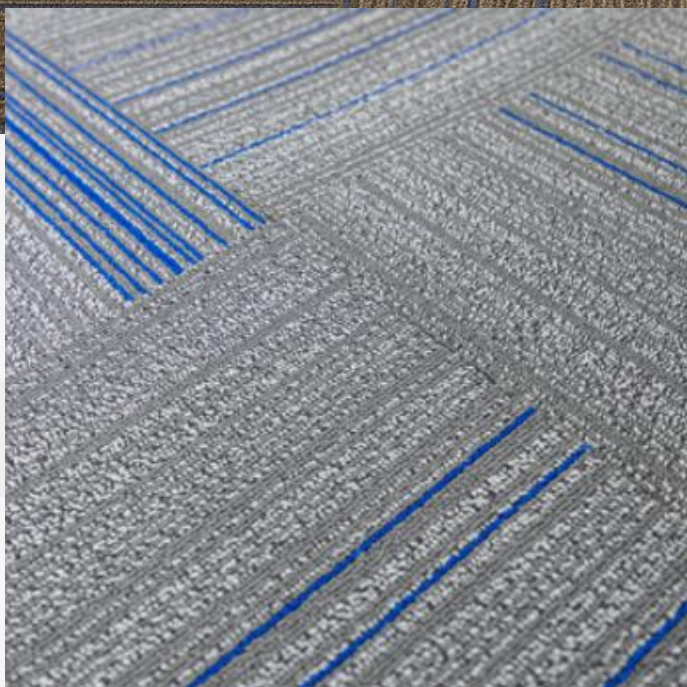

COLECCIÓN : PARKWAY
MODELO: 05
GRIS CLARO + AZUL

MARCA: NUVOW

Antiderrapante

Propiedades
Térmicas

Colocación
pegada