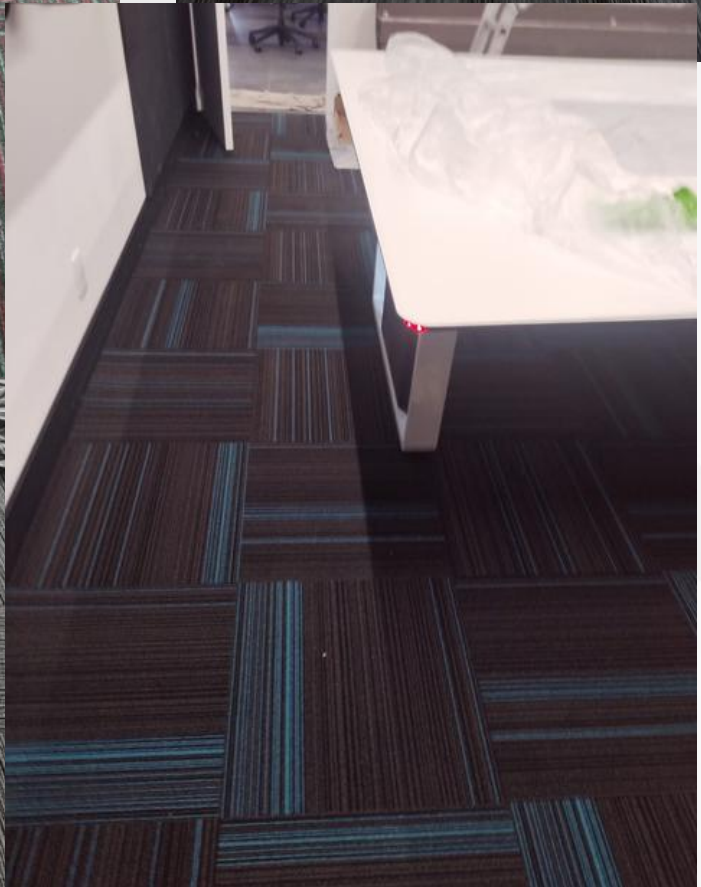

TRABAJOS REALES LNA

60 años de experiencia nos respaldan y más de 1,000 colocaciones por año.

V30 Lite
2024, 17:20

CLIENTES SATISFECHOS