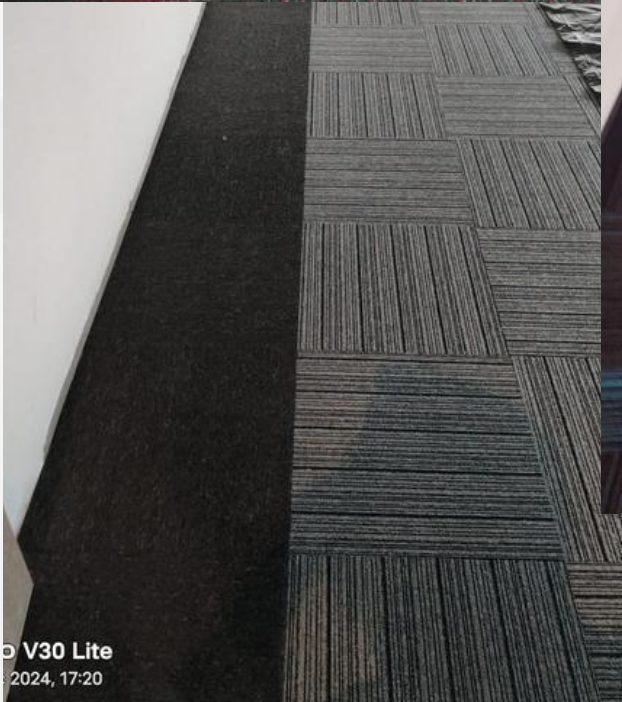

TRABAJOS REALES LNA

60 años de experiencia nos respaldan y más de 1,000 colocaciones por año.

V30 Lite
2024, 17:20

CLIENTES SATISFECHOS