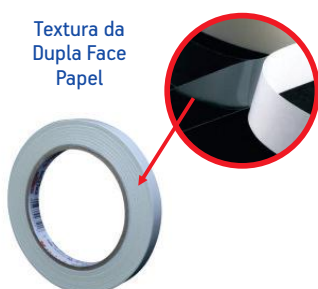

Fita Dupla Face Papel 70MIC - 12mm x 30m - Pct c/12

Diam.: 115mm
Larg.: 12mm

Características:

Alta aderência
Resistente
Uso Geral

Composição:

Resina Termoplástica, Acrílico
e Solvente

Ref. 1.188	Qtd.	Cód. de barras
Pacote	12	7908609035023
Caixa Master	12	17908609035020