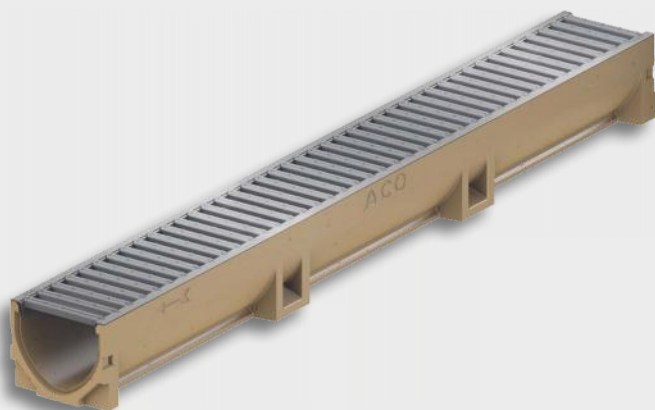

EUROLINE FOLYÓKA

Gépjárműterhelésnek kitehető, csapadékvíz
elvezetésére alkalmas folyóka családi házas,
társasházias környezetben.

Veszprémi telephelyen

Méret: 1000 x 118 mm

Régi ár: ~~12 270 Ft/db~~ **SZUPERÁR: 9 990 Ft/db**

Méret: 1000 x 60 mm

Régi ár: ~~10 850 Ft/db~~ **SZUPERÁR: 8 850 Ft/db**