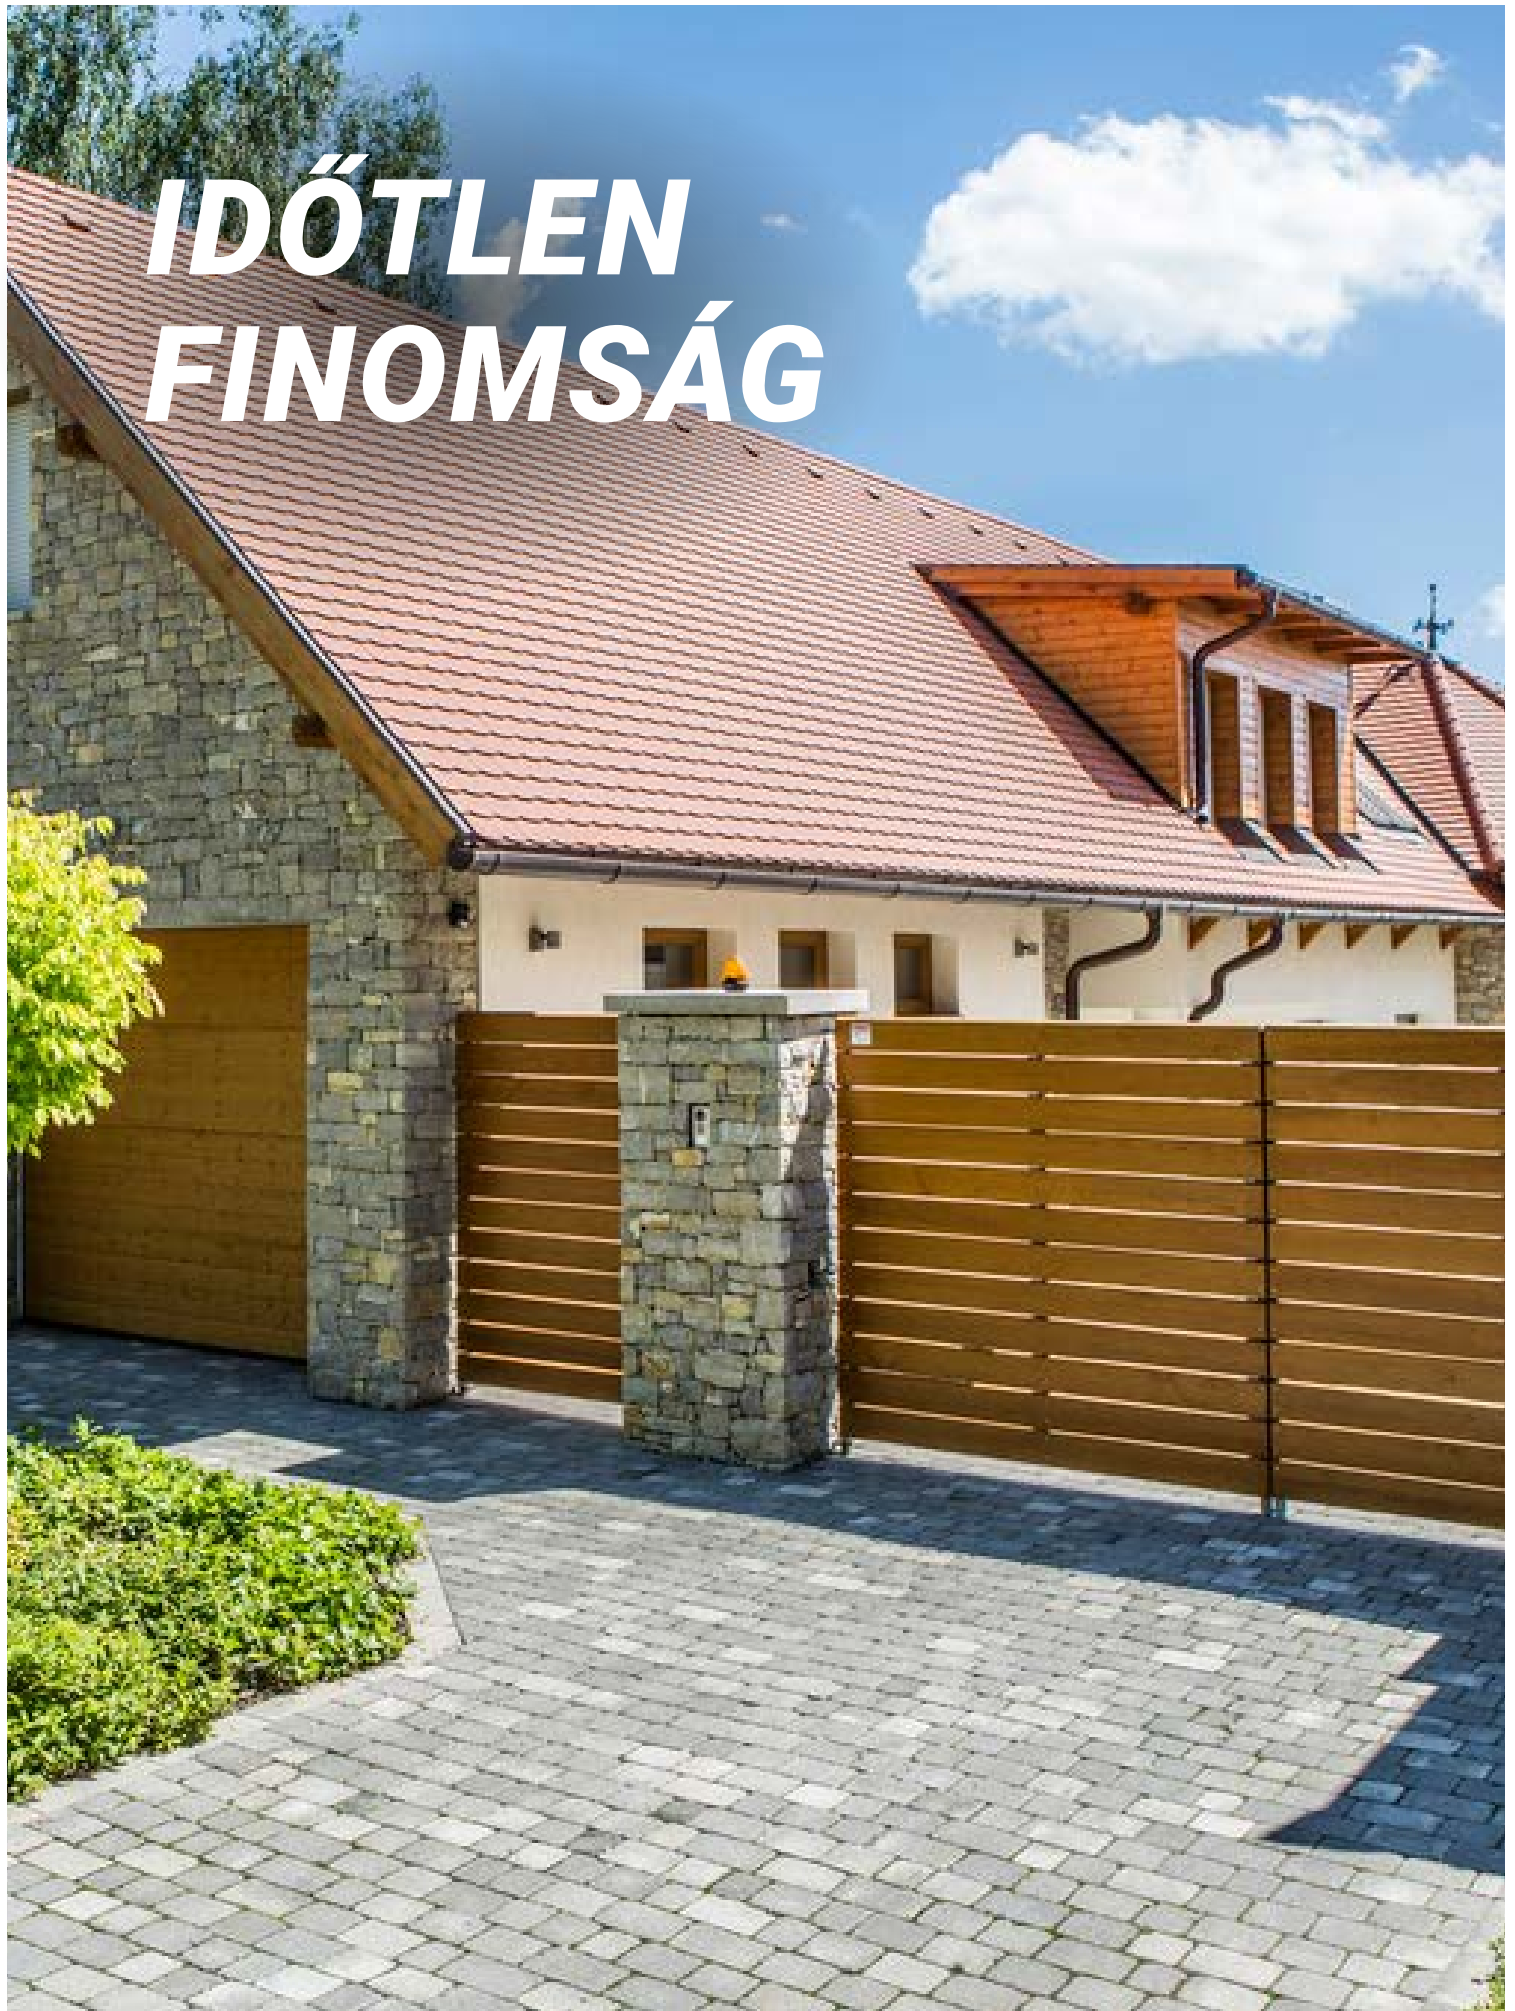

Méret: 10 x 20, 20 x 20, 20 x 40,
30 x 40, 40 x 40, 50 x 40, 60 x 40 cm

Balatonalmádi telephelyen

Szín:  Grafit-terra

Régi ár: 7 909 Ft/m² **AKCIÓS ÁR: 7 190 Ft/m²**

INNOVATÍV HARMÓNIA

IDŐTLEN FINOMSÁG

Leier