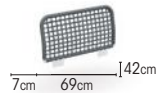

3 seat	charcoal	01-000210
	white	01-000216

backrest	charcoal	01-000204
	white	01-000212

backrest - rope	charcoal	rope charcoal black	01-002329
	white	rope light grey melange	01-002330

FRAME powder coated aluminium
alu charcoal mat
alu white mat