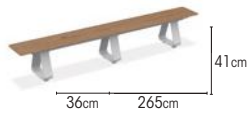

bench	265cm charcoal white	teak seat teak seat	08-000377 08-000378
bench	300cm charcoal white	teak seat teak seat	08-000381 08-000382
side table	45cm charcoal black mat white	01-000562 01-002979 01-000565	
coffee table	60cm charcoal white	01-000563 01-000566	
coffee table	90cm charcoal white	01-000564 01-000567	