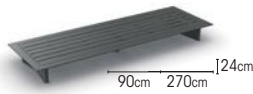

3 seat	charcoal	01-000210
	white	01-000216

backrest	charcoal	01-000204
	white	01-000212

backrest - rope	charcoal	rope charcoal black	01-002329
	white	rope light grey melange	01-002330

FRAME powder coated aluminium
alu charcoal mat
alu white mat