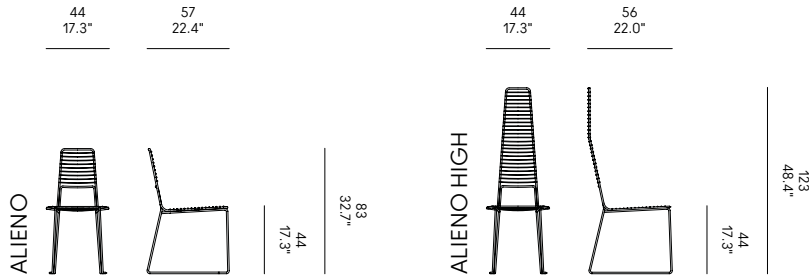

IT – Sedia in metallo
verniciato goffrato.

EN – Chair in embossed
painted metal.

FR – Chaise en métal
gauffré peint.

DE – Geprägt lackierter
Metallstuhl.

ES – Silla de metal
pintado en relieve.

GO OUTDOOR

		Nero Black Noir Schwarz Negro RAL 9011	Bianco White Blanc Weiß Blanco RAL 9016
ALIENO	1 Sedia / 1 Chair 1 Chaise / 1 Stuhl 1 Silla	CM8938-VCNE	CM8938-VCBI
	2 Sedie / 2 Chairs 2 Chaises / 2 Stühle 2 Sillas	CM8938-VCNE-2PZ	CM8938-VCBI-2PZ
ALIENO HIGH		CM8937-VCNE	CM8937-VCBI