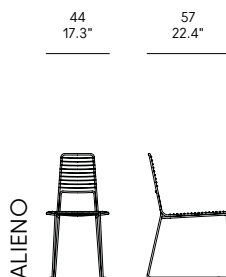

IT – Sedia in metallo verniciato goffrato.

EN – Chair in embossed painted metal.

FR – Chaise en métal gaufré peint.

DE – Geprägt lackierter Metallstuhl.

ES – Silla de metal pintado en relieve.

**OUTDOOR**  
LEGENDA - KEY TO SYMBOLS

		Nero Black Noir Schwarz Negro RAL 9011	Bianco White Blanc Weiß Blanco RAL 9016
ALIENO	1 Sedia / 1 Chair 1 Chaise / 1 Stuhl 1 Silla	CM8938-VCNE	CM8938-VCBI
	2 Sedie / 2 Chairs 2 Chaises / 2 Stühle 2 Sillas	CM8938-VCNE-2PZ	CM8938-VCBI-2PZ
ALIENO HIGH		CM8937-VCNE	CM8937-VCBI