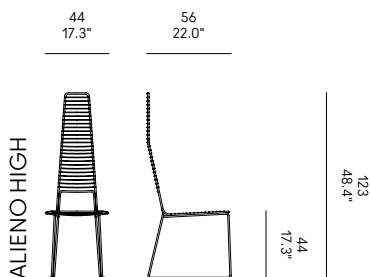

IT – Sedia in metallo verniciato goffrato.

EN – Chair in embossed painted metal.

FR – Chaise en métal gaufré peint.

DE – Geprägt lackierter Metallstuhl.

ES – Silla de metal pintado en relieve.

**OUTDOOR**  
LEGENDA - KEY TO SYMBOLS