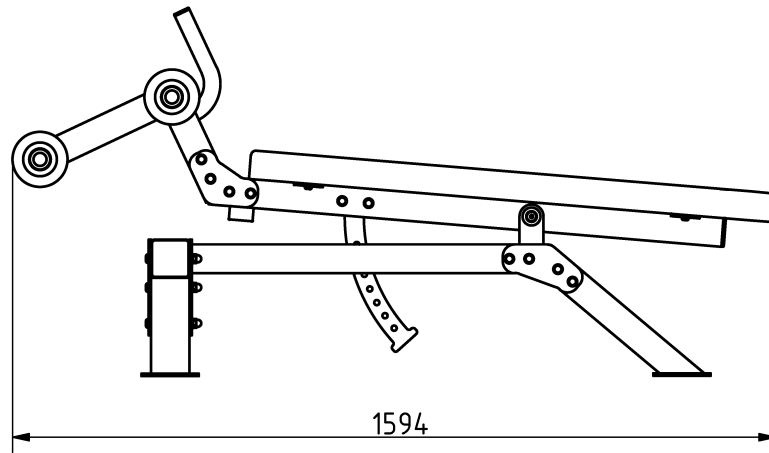

BESTRONG

[bestronghungary](#) [bestronghungary](#) [bestrong.com](#) hello@bestrong.com