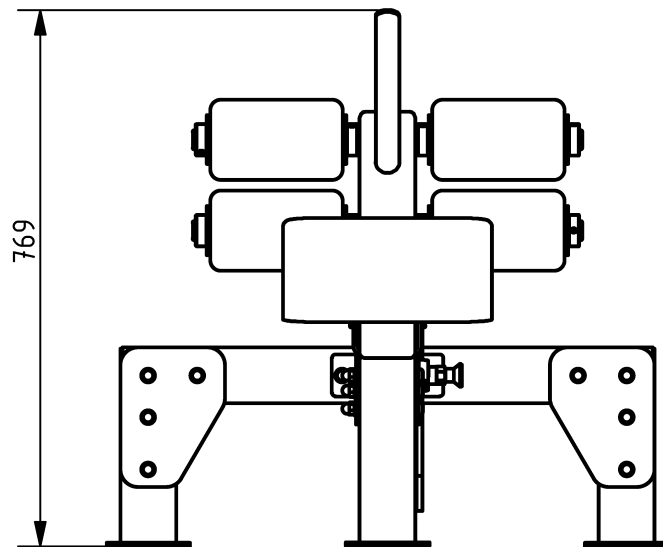

BESTRONG

[bestronghungary](#) [bestronghungary](#) [bestrong.com](#) hello@bestrong.com