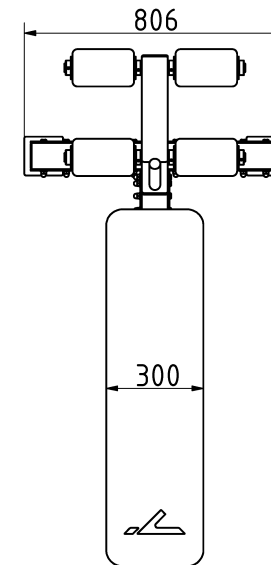

BESTRONG

[bestronghungary](#) [bestronghungary](#) [bestrong.com](#) hello@bestrong.com