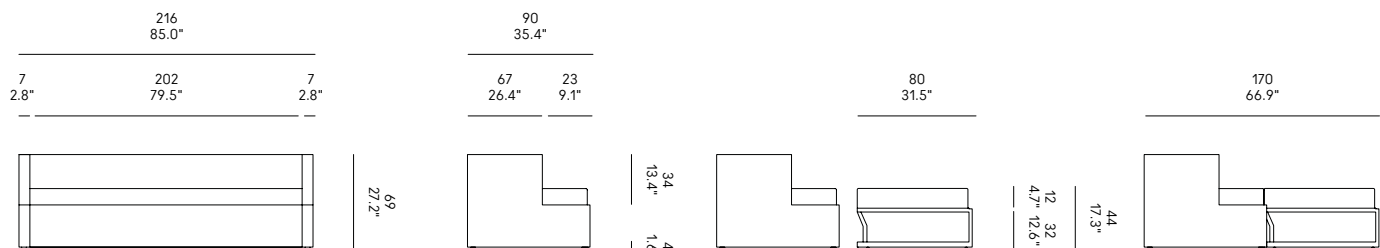

CUSCINI E RULLI
DECORATIVI

REGISTRATI AL
QUICK SHIP

CAMPIONI
TESSUTO E PELLE

SFOGLIA
IL CATALOGO

MODELLI
CAD

MONTAGGIO
E GARANZIA

IT – MODALITÀ D'USO

- > divano
- > 2 letti singoli
  misura materasso
  cm 80 x 200 x 12H
- > letto matrimoniale
  misura materasso
  cm 160 x 200 x 12H

EN – HOW TO USE IT

- > sofa
- > 2 single bed
  mattress size
  cm 80 x 200 x 12H
- > one double bed
  mattress size
  cm 160 x 200 x 12H

FR – MODES
D'UTILISATION

- > canapé
- > 2 lits simples
  mesure des matelas
  cm 80 x 200 x 12H
- > lit double
  mesure matelas
  cm 160 x 200 x 12H

DE – MODALITÄTEN
DER NUTZUNG

- > Couch
- > 2 Einzelbetten
  Matratzengröße
  cm 80 x 200 x 12H
- > Doppelbett
  Matratzengröße
  cm 160 x 200 x 12H

ES – MODALIDADES
DE USO

- > sofa
- > 2 camas individuales
  tamaño del colchón
  cm 80 x 200 x 12H
- > cama doble
  tamaño del colchón
  cm 160 x 200 x 12H

CARATTERISTICHE

- > rivestimento sfoderabile in tessuto o ecopelle
- > [1] piano ortopedico
- > [2] maniglie di cuoio per l'aggancio dei letti singoli
- > [3] coprimaterasso imbottito

FEATURES

- > removable cover in fabric or faux-leather
- > [1] orthopaedic base
- > [2] leather handles for connecting the two single beds
- > [3] padded mattress cover

CARACTÉRISTIQUES

- > revêtement amovible en tissu ou similcuir
- > [1] sommier en bois
- > [2] poignées en cuir pour fixer les lits simples
- > [3] couvre-matelas rembourré

EIGENSCHAFTEN

- > abnehmbar Stoff- oder Kunstlederbezug
- > [1] orthopädische Basis
- > [2] Ledergriffe zur Befestigung der Einzelbetten
- > [3] Matratzenbezug gepolstert

CARACTERÍSTICAS

- > revestimiento amovible en tejido o ecopiel
- > [1] somier ortopédico
- > [2] asas de cuero para unir las camas individuales
- > [3] cubrecolchón acolchado