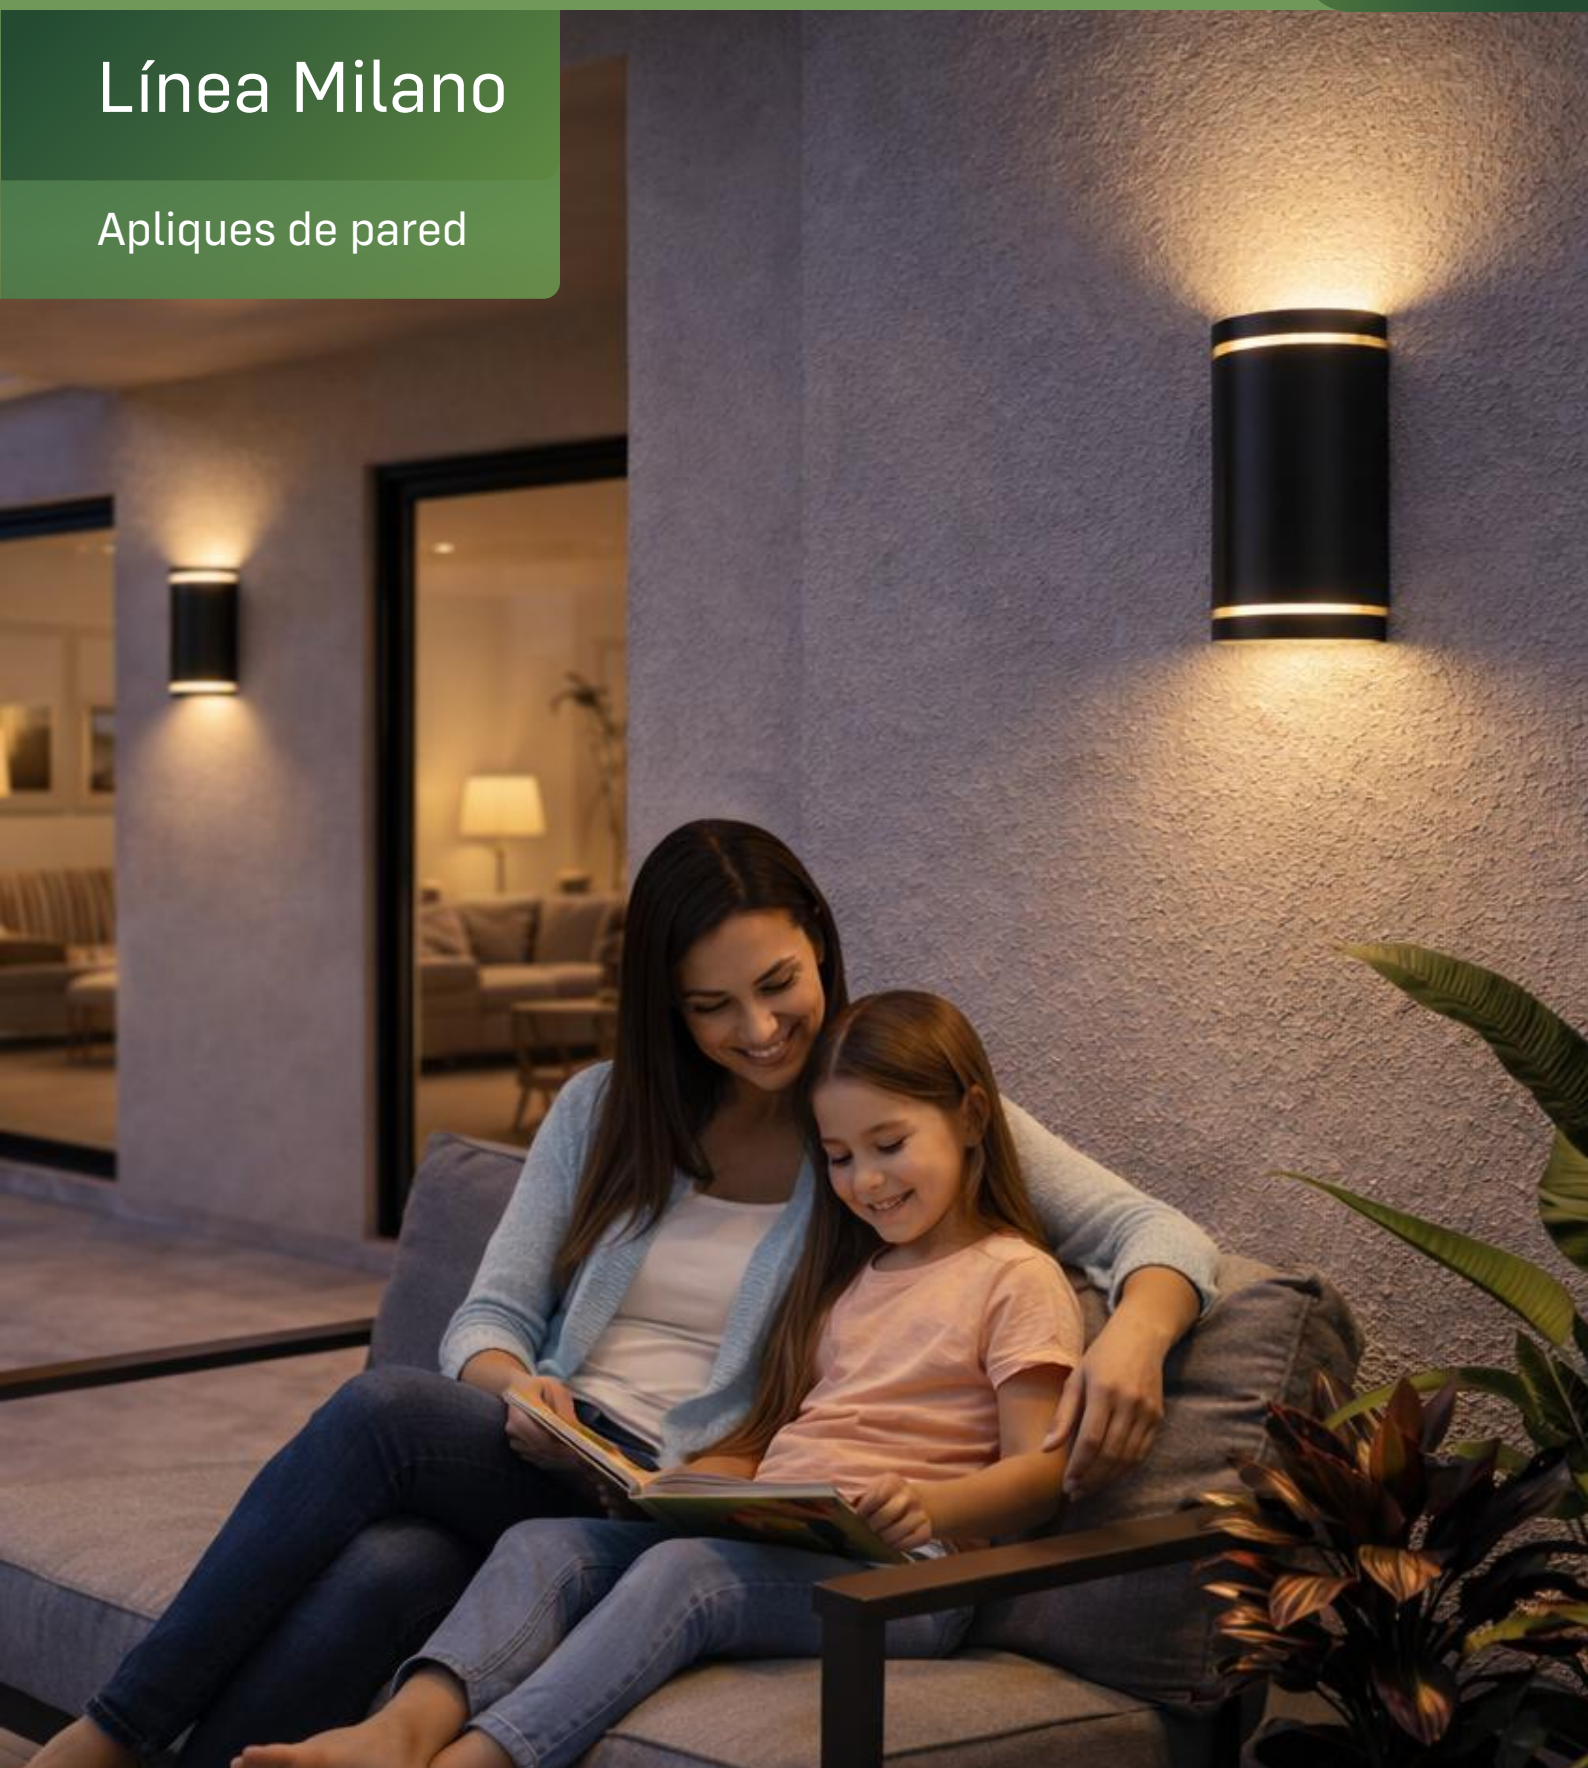

Línea Milano

Appliques de pared

Con un diseño minimalista y acentos dorados que marcan tendencia, cada pieza aporta carácter, calidez y sofisticación.