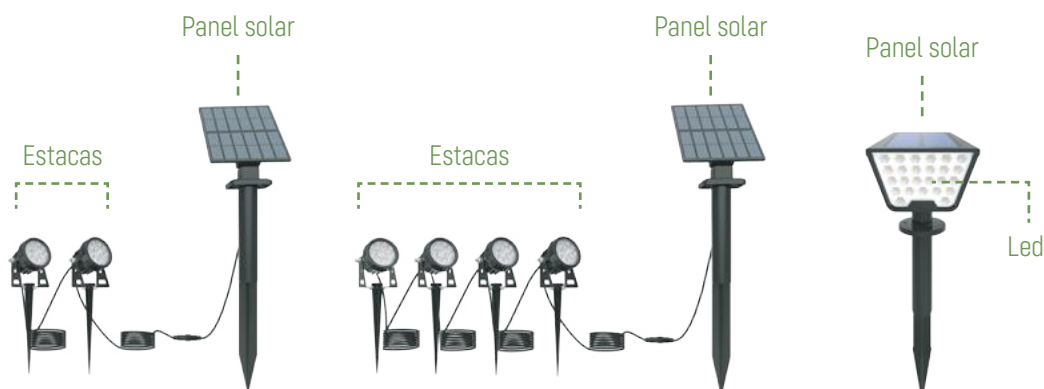

Estacas

¿Incluye Led?	Sí	Sí	Sí
Potencia	2W	4W	2W
Temperatura	6500K (Fría)	6500K (Fría)	6500K (Fría)
Lúmenes	120 lm	120 lm	130 lm
Protección	IP65	IP65	IP65
Sist. Fotovoltaico	Sí	Sí	Sí
Batería	Recargable de litio	Recargable de litio	Recargable de litio
Tiempo de carga	6-8 horas	6-8 horas	6-8 horas
Autonomía	8-10 horas	8-10 horas	8-10 horas
Material	Aluminio	Aluminio	PVC
Medidas (mm)	67 x 222 mm (lámpara)	67 x 222 mm (lámpara)	93 x 127 x 304 mm
EAN	7798347083994	7798347084007	7798347084014
DUN	17798347083991	17798347084004	17798347084011
Cód. Sigma	7384	7385	7386
Un. X Bulto	20 Uni.	16 Uni.	50 Uni.