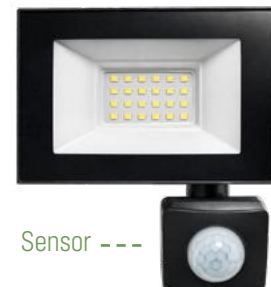

Sensor ---

¿Incluye Led?	Sí	Sí
Potencia	30W	50W
Lúmenes	2700 lm	4500 lm
Protección	IP65	IP65
Voltaje	220 - 240V	220 - 240V
Frecuencia	50 Hz	50 Hz
Corriente	92 mA	150 mA
Material	Aluminio	Aluminio
Medidas (mm)	90 x 65 x 26 mm	110 x 75 x 27 mm
Vida útil	25.000 Hrs	25.000 Hrs
Temperatura	6500K (Fría)	6500K (Fría)
EAN	7798347087503	7798347087510
DUN	17798347087500	17798347087517
Cód. Sigma	7929	7930
Un. X Bulto	20 Uni.	10 Uni.
Pack