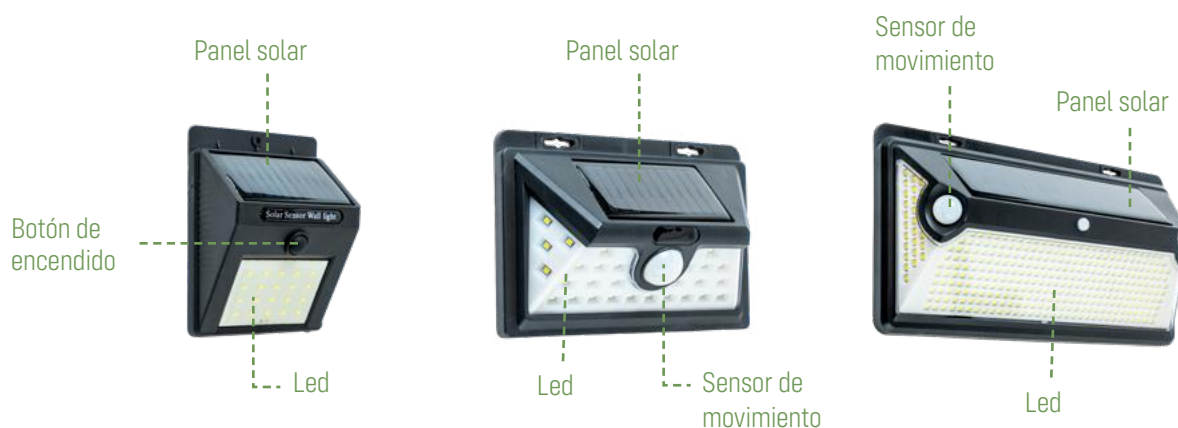

Reflectores

¿Incluye Led?	Sí	Sí	Sí
Potencia	4W	5W	10W
Temperatura	6500K (Fría)	6500K (Fría)	6500K (Fría)
Lúmenes	300 lm	420 lm	Alta 1000 lm / Baja 600 lm
Protección	IP65	IP65	IP65
Sist. Fotovoltaico	Sí	Sí	Sí
Batería	Recargable de litio	Recargable de litio	Recargable de litio
Tiempo de carga	6-8 horas	6-8 horas	6-8 horas
Autonomía	8-10 horas	8-10 horas	8-10 horas
Material	ABS	ABS	ABS
Medidas (mm)	95 x 122 x 48 mm	158 x 105 x 48 mm	250 x 116 x 58 mm
EAN	7798347084021	7798347084038	7798347084045
DUN	17798347084028	17798347084035	17798347084042
Cód. Sigma	7387	7388	7389
Un. X Bulto	100 Uni.	16 Uni.	20 Uni.