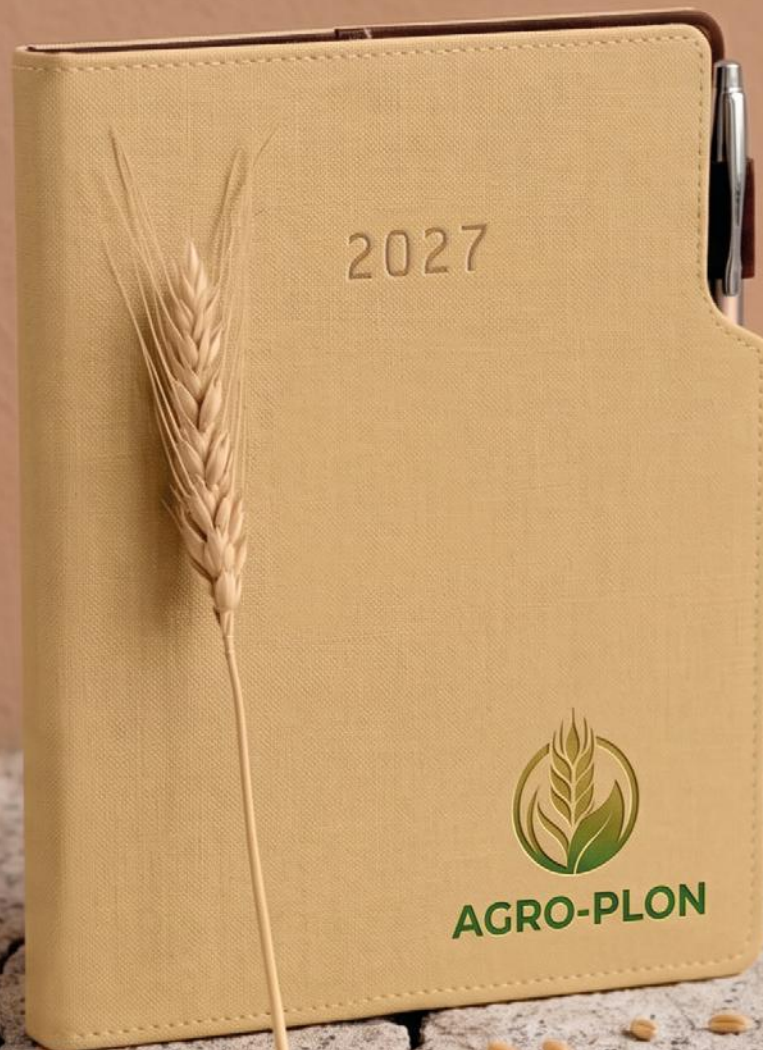

POTISK
PROPISKY

INSPIRACE BRANDINGU
Barevná ražba - plnobarevná ražba v barvách CMYK.

koženka hladká nebo strukturovaná | vnitřní strana samet | pěnová výplň desek | sleporažba letopočtu nebo note | poutko na pero | blok vkládaný do desek | kuličkové pero součástí diáře (u A4 formátů jiný typ)