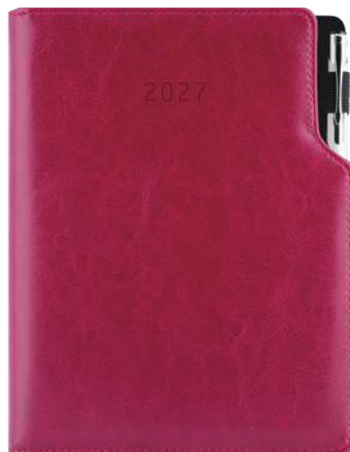

22 NACHOVÁ

hladká koženka | stříbrné pero

NEW