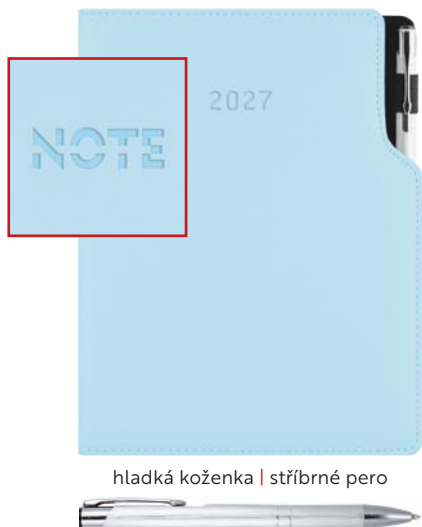

hladká koženka | stříbrné pero

hladká koženka | stříbrné pero

hladká koženka | stříbrné pero

koženka hladká lesklá | vnitřní strana samet | pěnová výplň desek | sleporažba letopočtu nebo note | poutko na pero | blok vkládaný do desek | kuličkové pero součástí diáře (u A4 formátů jiný typ)