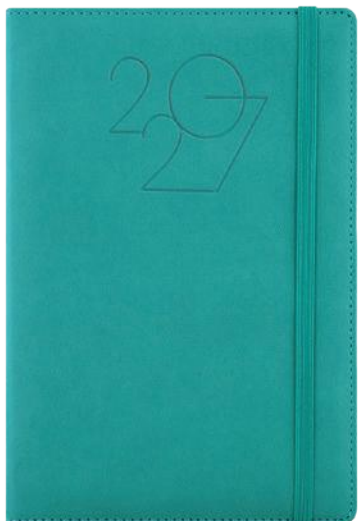

RAŽBA

BAREVNÁ
RAŽBA

POTISK

POTISK
KRABÍČKY

POTISK
PROPISKY

INSPIRACE BRANDINGU
Barevná ražba - plnobarevná ražba v barvách CMYK

koženka matná hladká | sleporažba letopočtu nebo note | pěnová výplň desek | gumička přes diář | poutkona na pero | blok vkládaný do desek diáře

140 ŠEDÁ

141 ČERNÁ

142 HNĚDÁ

143 PETROLEJOVÁ

144 SVĚTLE MODRÁ

145 SVĚTLE ZELENÁ

146 SVĚTLE RŮŽOVÁ

147 BÍLÁ