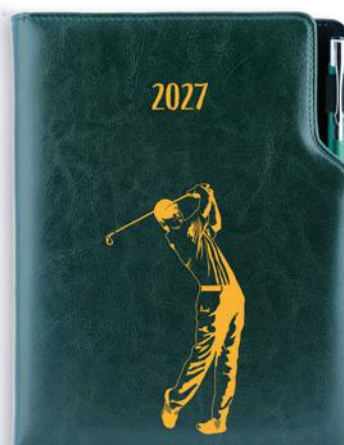

hladká koženka | zelené pero