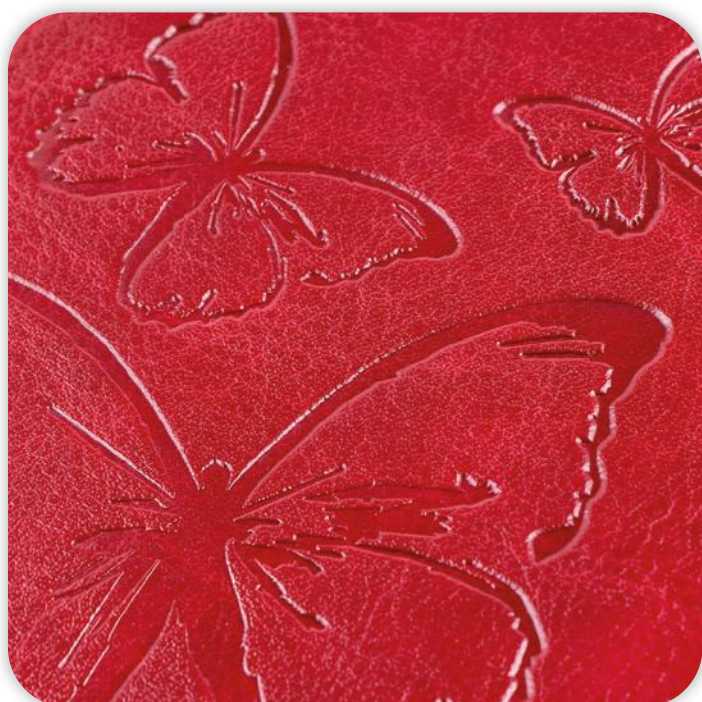

SLUŽBY K DIÁŘŮM A ZÁPISNÍKŮM

PERSONALIZACE

- na deskách
- na první stranu

LOGO NA DESKÁCH

- barevná ražba v barvách CMYK

- sleporažba

- potisk v barvách CMYK

- ražba přes fólii