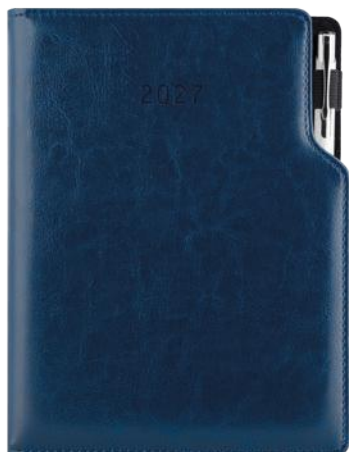

POTISK
PROPISKY

INSPIRACE BRANDINGU
Barevná ražba - plnobarevná ražba v barvách CMYK.

koženka hladká nebo strukturovaná | vnitřní strana samet | pěnová výplň desek | sleporažba letopočtu nebo note | poutko na pero | blok vkládaný do desek | kuličkové pero součástí diáře (u A4 formátů jiný typ)

19 SVĚTLE MODRÁ

hladká koženka | stříbrné pero

NEW

20 ORANŽOVÁ

strukturovaná koženka | stříbrné pero

Diáře jsou dostupné také ve **slovenském** a **polském** provedení.

21 MODRÁ

hladká koženka | stříbrné pero