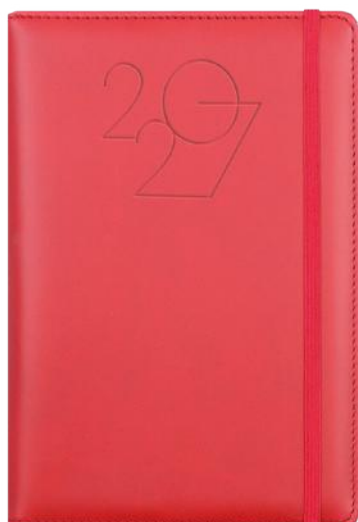

151 ČERVENÁ