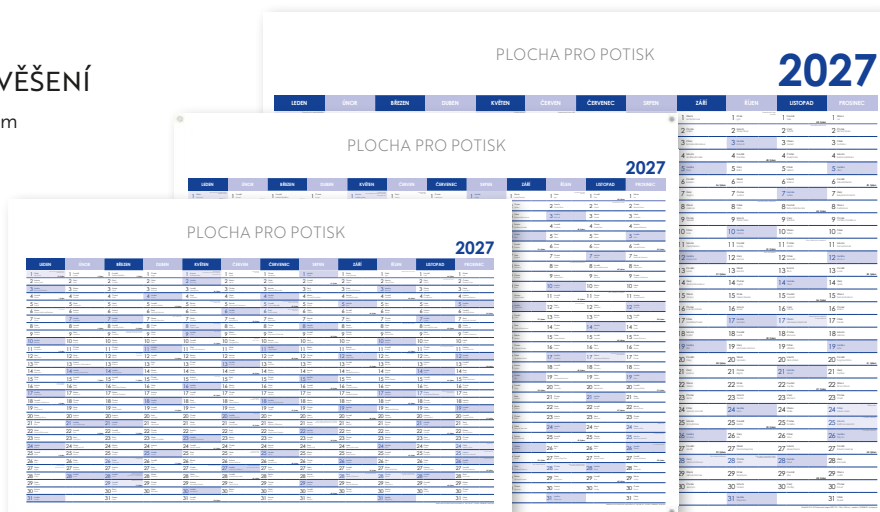

01/01C MODRÁ MODRÁ S OČKY NA ZAVĚŠENÍ

Rozměr: 100 x 63 cm / 100 x 80 cm / 124 x 100 cm

Materiál: omyvatelné PVC - bannerovina

Kalendářium: české roční jmenné

Rozsah: 1 list

OMYVATELNÁ
PVC
TKANINA

OČKA NA ZAVĚŠENÍ

REKLAMNÍ
POTISK

ČERVENÁ ČERVENÁ S OČKY NA ZAVĚŠENÍ 02/02C

Rozměr: 100 x 63 cm / 100 x 80 cm / 124 x 100 cm

Materiál: omyvatelné PVC - bannerovina

Kalendářium: české roční jmenné

Rozsah: 1 list

OČKA NA ZAVĚŠENÍ

OMYVATELNÁ
PVC
TKANINA

REKLAMNÍ
POTISK

03/03C BAREVNÁ BAREVNÁ S OČKY NA ZAVĚŠENÍ

Rozměr: 100 x 63 cm / 100 x 80 cm / 124 x 100 cm

Materiál: omyvatelné PVC - bannerovina

Kalendářium: české roční jmenné

Rozsah: 1 list

OMYVATELNÁ
PVC
TKANINA

OČKA NA ZAVĚŠENÍ

REKLAMNÍ
POTISK