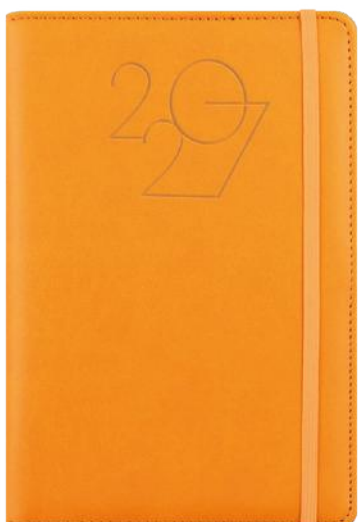

150 ORANŽOVÁ