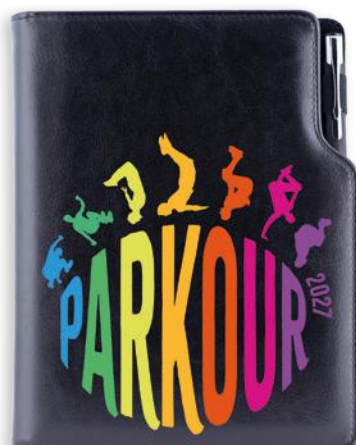

hladká koženka | černé pero

NEW

27B-V97 BÍLÁ - GOLF ŽENA