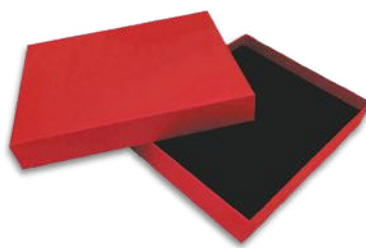

15 A5 ČERVENÁ