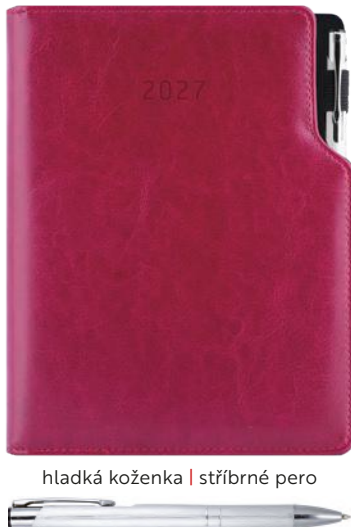

NOVÉ BARVY

RAŽBA

BAREVNÁ
RAŽBA

POTISK

POTISK
PROPISKY

19 SVĚTLE MODRÁ

22 NACHOVÁ

39 SVĚTLE RŮŽOVÁ

hladká koženka | stříbrné pero

hladká koženka | stříbrné pero

hladká koženka | stříbrné pero

koženka hladká lesklá | vnitřní strana samet | pěnová výplň desek | sleporažba letopočtu nebo note | poutko na pero | blok vkládaný do desek | kuličkové pero součástí diáře (u A4 formátů jiný typ)