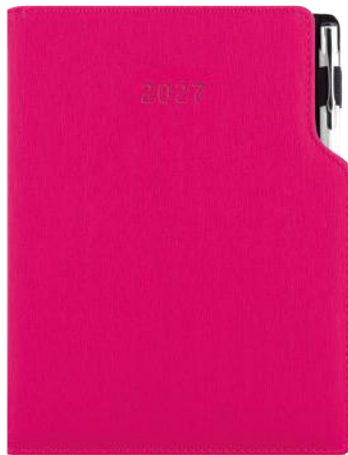

33 RŮŽOVÁ

strukturovaná koženka | stříbrné pero