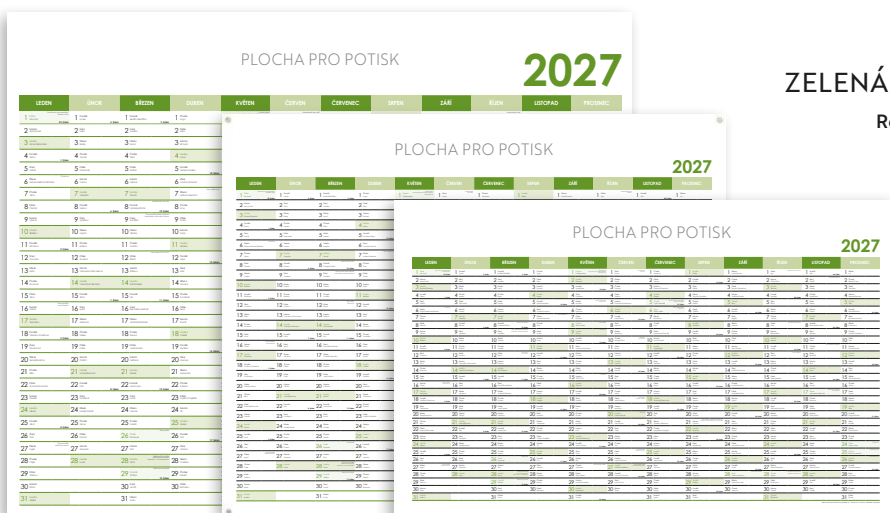

124 x 100 100 x 80 100 x 63

NÁSTĚNNÉ MAPY PVC

ZELENÁ S OČKY NA ZAVĚŠENÍ 04/04C

Rozměr: 100 x 63 cm / 100 x 80 cm / 124 x 100 cm

Materiál: omyvatelné PVC - bannerovina

Kalendárium: české roční jmenné

Rozsah: 1 list