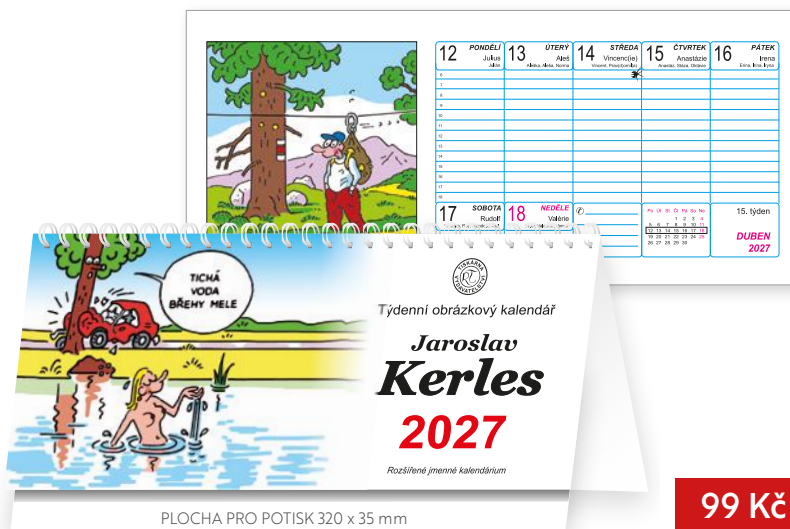

Rozměr listů: 320 x 140 mm

Rozsah: 31 listů, rozšířené české jmenné kalendárium

Spirála: TwinWire

Stojánek: áčko se zámkem

Plocha pro potisk: 320 x 35 mm

REKLAMNÍ
POTISK

PLOCHA PRO POTISK 320 x 35 mm

99 Kč