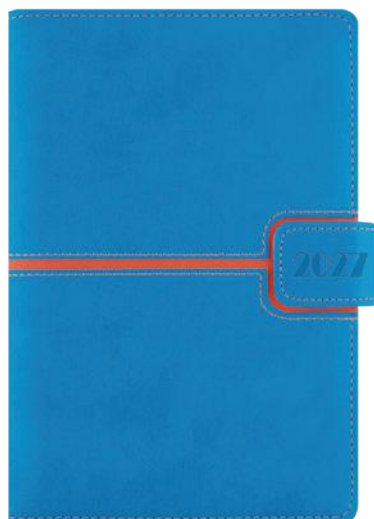

49 MODRÁ/ORANŽOVÁ