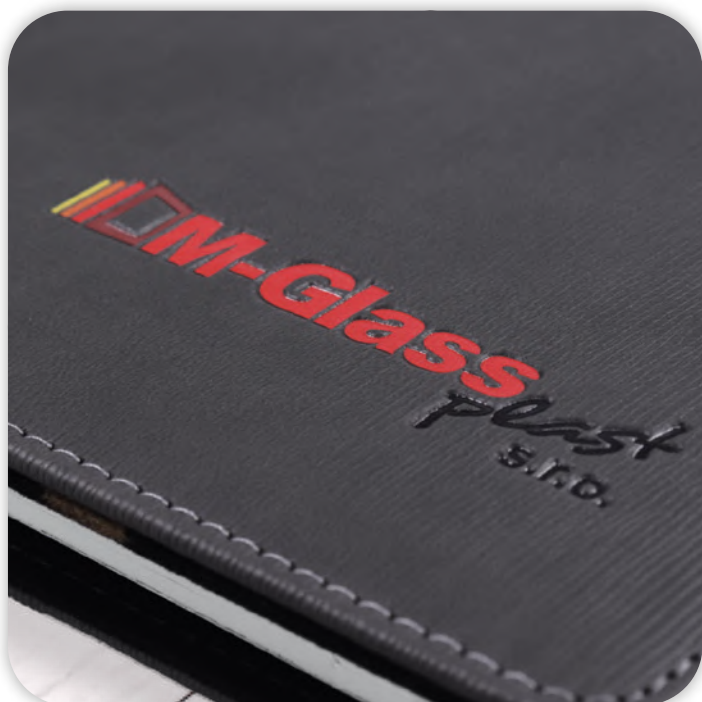

SLUŽBY K DIÁŘŮM A ZÁPISNÍKŮM

PERSONALIZACE

- na deskách
- na první stranu

LOGO NA DESKÁCH

- barevná ražba v barvách CMYK

- sleporažba

- potisk v barvách CMYK

- ražba přes fólii