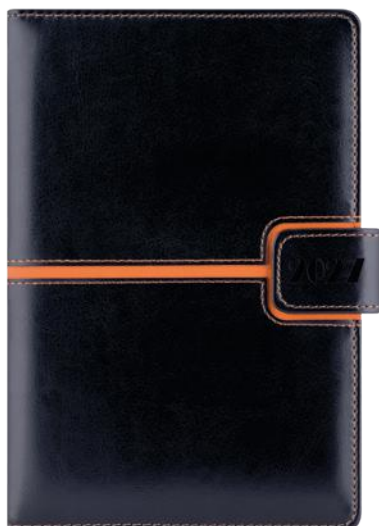

RAŽBA

BAREVNÁ
RAŽBA

POTISK

INSPIRACE BRANDINGU
Plnobarevný potisk obálky.

koženka hladká | sleporažba letopočtu nebo note | magnetické zapínání | poutko na pero | blok vkládaný do desek diáře

40 ČERNÁ/ORANŽOVÁ