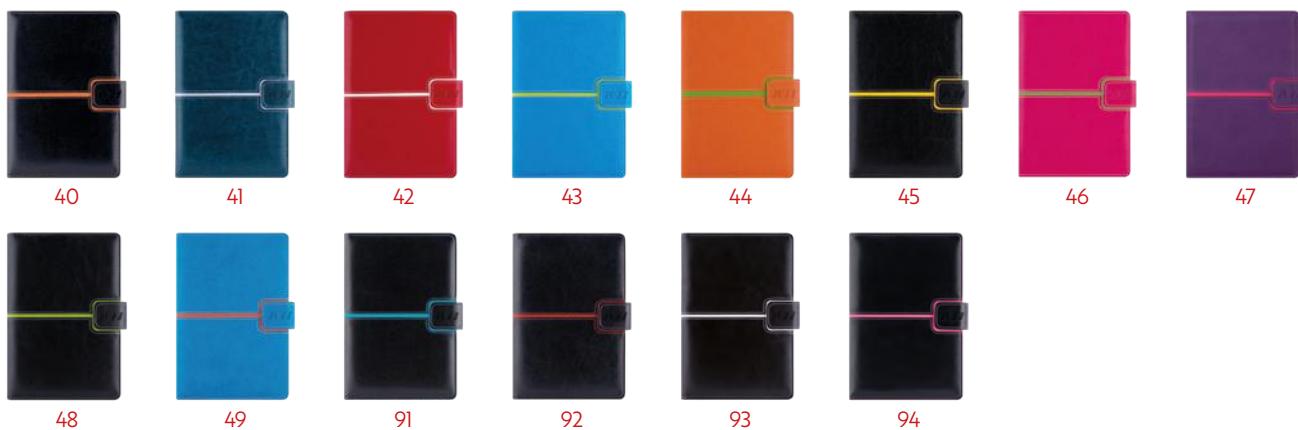

MAGNETIC

str. 28 - 30

A5 B6 A6