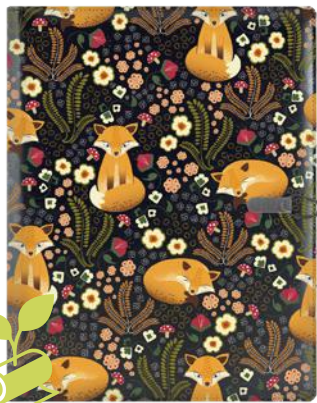

RECYKLOVANÁ KOŽENKA
24B-RK-V66 ČERNÁ - LIŠKA

hladká koženka | černá krabička

28-V69 BORDÓ - JEŘÁB