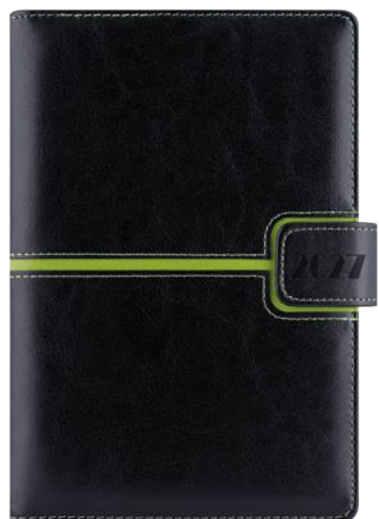

48 ČERNÁ/ZELENÁ