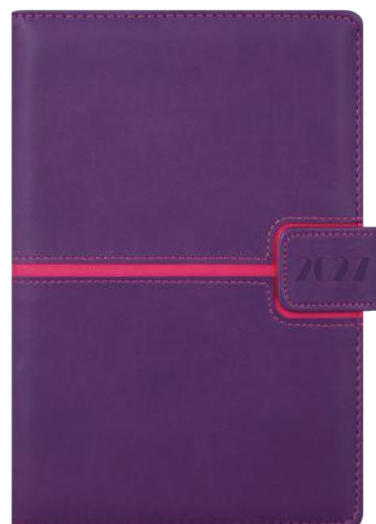

47 FIALOVÁ/RŮŽOVÁ