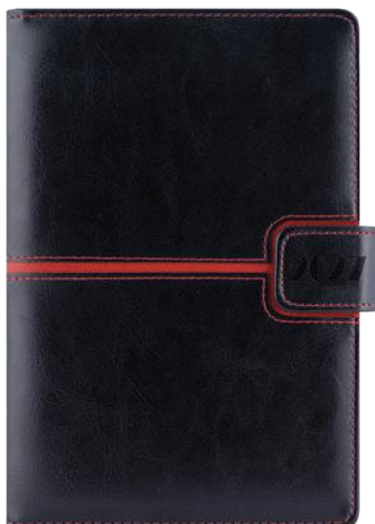

92 ČERNÁ/ČERVENÁ