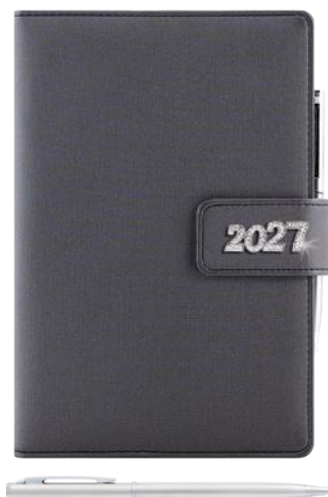

INSPIRACE BRANDINGU

Barevná ražba - plnobarevná ražba v barvách CMYK + plnobarevný potisk krabičky.

strukturovaná koženka | pěnová výplň desek | šperk letopočtu nebo note vyroben z niklu se vsazenými krystaly | poutko na pero | blok vkládaný do desek | kuličkové pero součástí diáře | magnetické zapínání

Diář/Notes je balen v dárkové krabičce vystlané saténem.

80 MODRÁ

81 ČERNÁ

82 RŮŽOVÁ