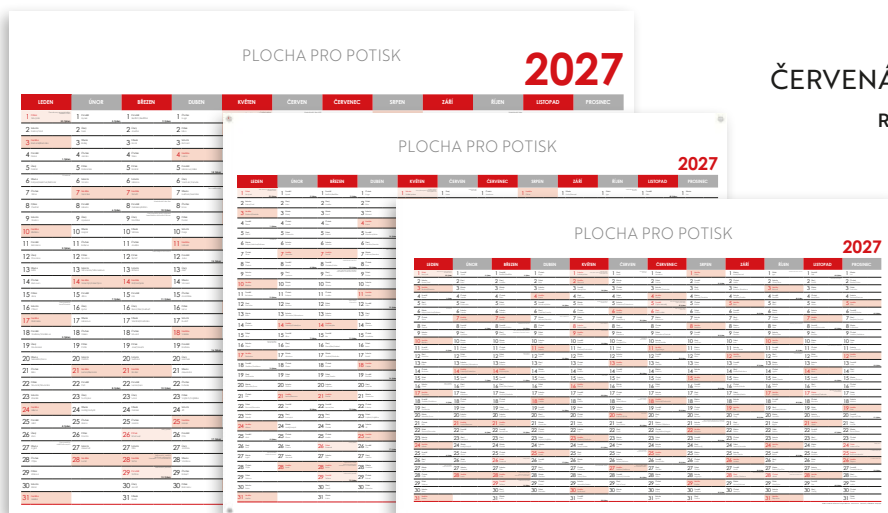

01/01C MODRÁ MODRÁ S OČKY NA ZAVĚŠENÍ

Rozměr: 100 x 63 cm / 100 x 80 cm / 124 x 100 cm

Materiál: omyvatelné PVC - bannerovina

Kalendářium: české roční jmenné

Rozsah: 1 list

OMYVATELNÁ
PVC
TKANINA

OČKA NA ZAVĚŠENÍ

REKLAMNÍ
POTISK

ČERVENÁ ČERVENÁ S OČKY NA ZAVĚŠENÍ 02/02C

Rozměr: 100 x 63 cm / 100 x 80 cm / 124 x 100 cm

Materiál: omyvatelné PVC - bannerovina

Kalendářium: české roční jmenné

Rozsah: 1 list

OČKA NA ZAVĚŠENÍ

OMYVATELNÁ
PVC
TKANINA

REKLAMNÍ
POTISK

03/03C BAREVNÁ BAREVNÁ S OČKY NA ZAVĚŠENÍ

Rozměr: 100 x 63 cm / 100 x 80 cm / 124 x 100 cm

Materiál: omyvatelné PVC - bannerovina

Kalendářium: české roční jmenné

Rozsah: 1 list

OMYVATELNÁ
PVC
TKANINA

OČKA NA ZAVĚŠENÍ

REKLAMNÍ
POTISK