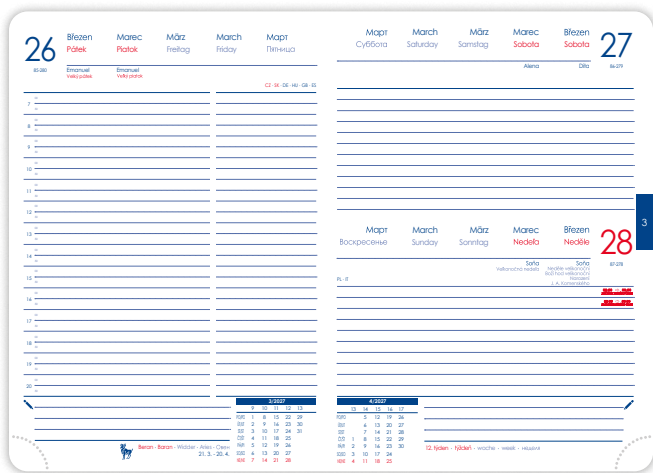

DETAILNÍ ROZLOŽENÍ VNITŘNÍCH BLOKŮ

ČESKOSLOVENSKÁ KALENDÁRIA

B6 DENNÍ DIÁŘ

Rozměr bloku: 120 x 165 mm

Počet stran: 354

Vazba: V8 (tkaná nit)

Barva bloku: bílá

Barva písma: modrá a červená

Záložka: bílá

Perforované rožky

Kalendárium: české a slovenské jmenné

Měsíce a dny: CZ, SK, DE, AJ, RU

Časový údaj po 30 min., od 7⁰⁰ do 20³⁰

Obsah bloku:

znamení zvěrokruhu | přehledný kalendář | plánovací kalendář 2027 | roční plánovací kalendář CZ a SK | přehled příznání a plateb daní CZ a SK | mezinárodní tel. spojení | CZ křestní jména | časová pásma | svátky cizích zemí: AT, DE, PL, HU, UA, GB, ES, FR, IT | vzdálenosti v km EU/CZ/SK | plánovací kalendář 2028 | mapy - ČR, SK, Praha, Bratislava | poznámky cca 17 stran