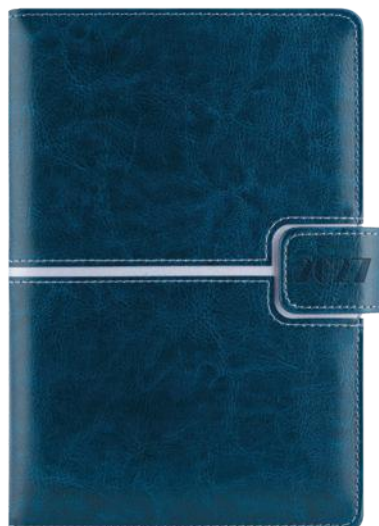

41 MODRÁ/STŘÍBRNÁ