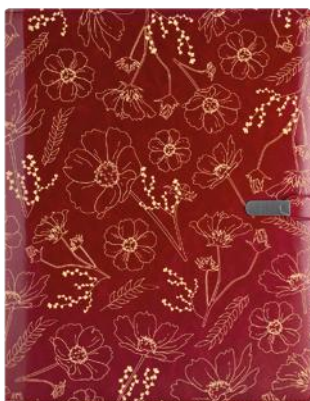

hladká koženka | bordó krabička

21-V60 MODRÁ - PUNTÍKY