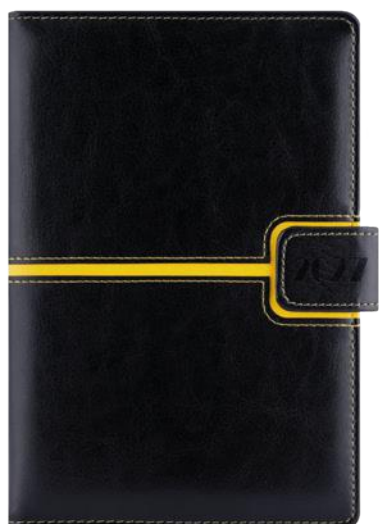

45 ČERNÁ/ŽLUTÁ