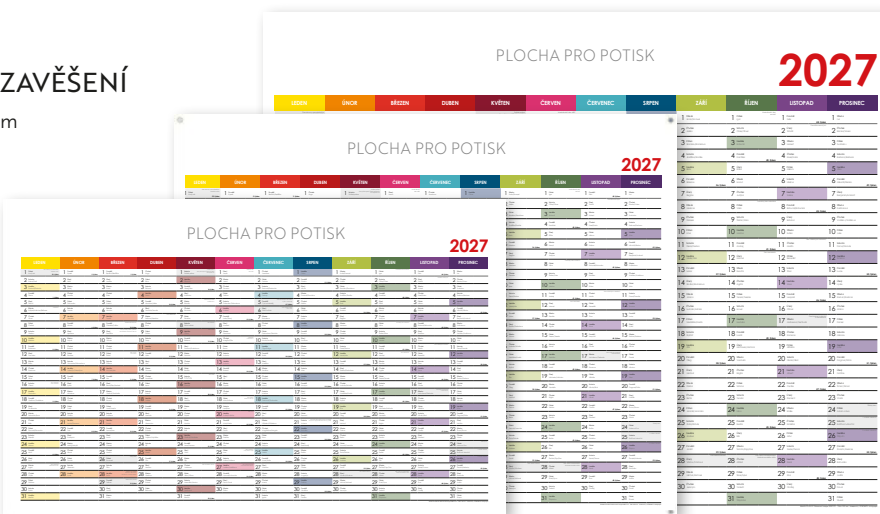

NÁSTĚNNÁ MAPA

* číslo dané barvy

	Rozměr	Kód	Cena bez DPH		Rozměr	Kód	Cena bez DPH
Mapa PVC	1000 x 630 mm	RMN1-CZ- *-27	299,-	Mapa PVC s očky	1000 x 630 mm	RMN1-CZ- *C-27	319,-
Mapa PVC	1000 x 800 mm	RMN2-CZ- *-27	399,-	Mapa PVC s očky	1000 x 800 mm	RMN2-CZ- *C-27	419,-
Mapa PVC	1240 x 1000 mm	RMN3-CZ- *-27	599,-	Mapa PVC s očky	1240 x 1000 mm	RMN3-CZ- *C-27	619,-