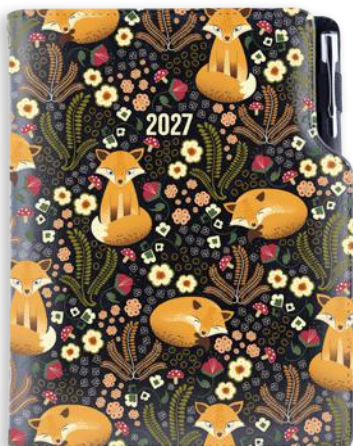

ZVÍŘATA

Grafika s letopočtem 2027 na diářích je na notesech nahrazena grafikou s textem NOTE.

koženka hladká nebo strukturovaná | vnitřní strana samet | pěnová výplň desek | celoplošný potisk | poutko na pero | blok vkládaný do desek | kuličkové pero součástí diáře (u A4 formátů jiný typ)

24B-V66 ČERNÁ - LIŠKA

hladká koženka | černé pero