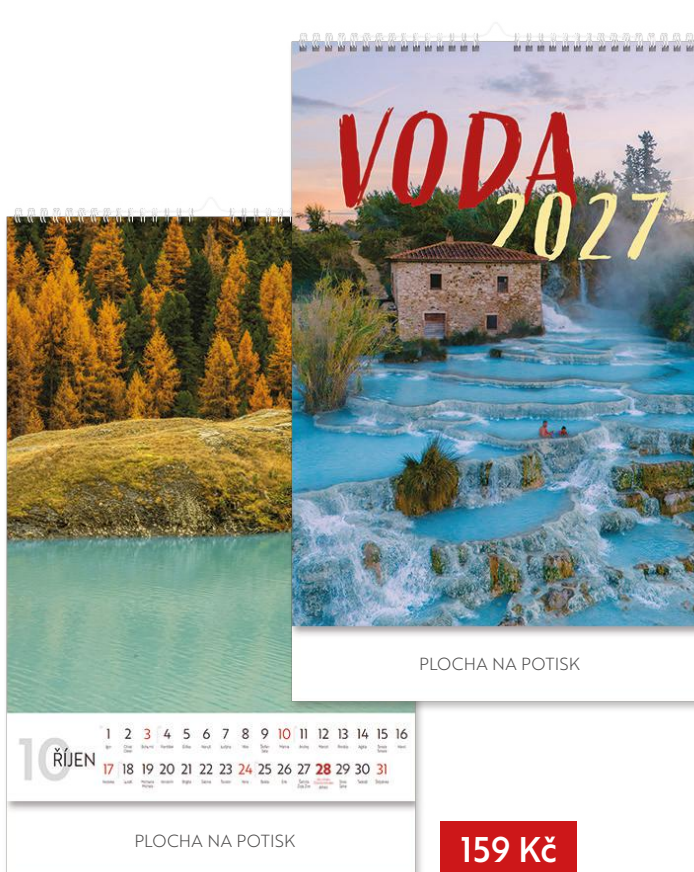

RN08-CZ-27 VODA

Rozměr listů: 315 x 450 mm

Rozsah: 14 listů, české jmenné kalendárium

Gramáž papíru: 170 g/m²

Plocha pro potisk: 315 x 70 mm

Každý kalendář je balený v PE tašce s průhmatem.

Možnost tisku loga na každou stránku kalendáře **ZDARMA***

RN09-CZ-27 HORY

Rozměr listů: 315 x 450 mm

Rozsah: 14 listů, české jmenné kalendárium

Gramáž papíru: 170 g/m²

Plocha pro potisk: 315 x 70 mm

Každý kalendář je balený v PE tašce s průhmatem.

Možnost tisku loga na každou stránku kalendáře **ZDARMA***