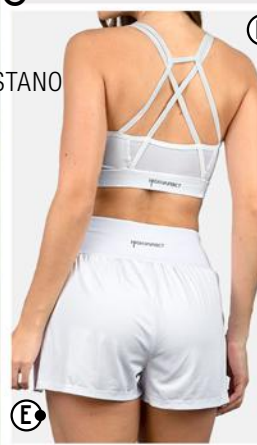

D. TOP CORTO

52476

POLIÉSTER / ELASTANO

D

E