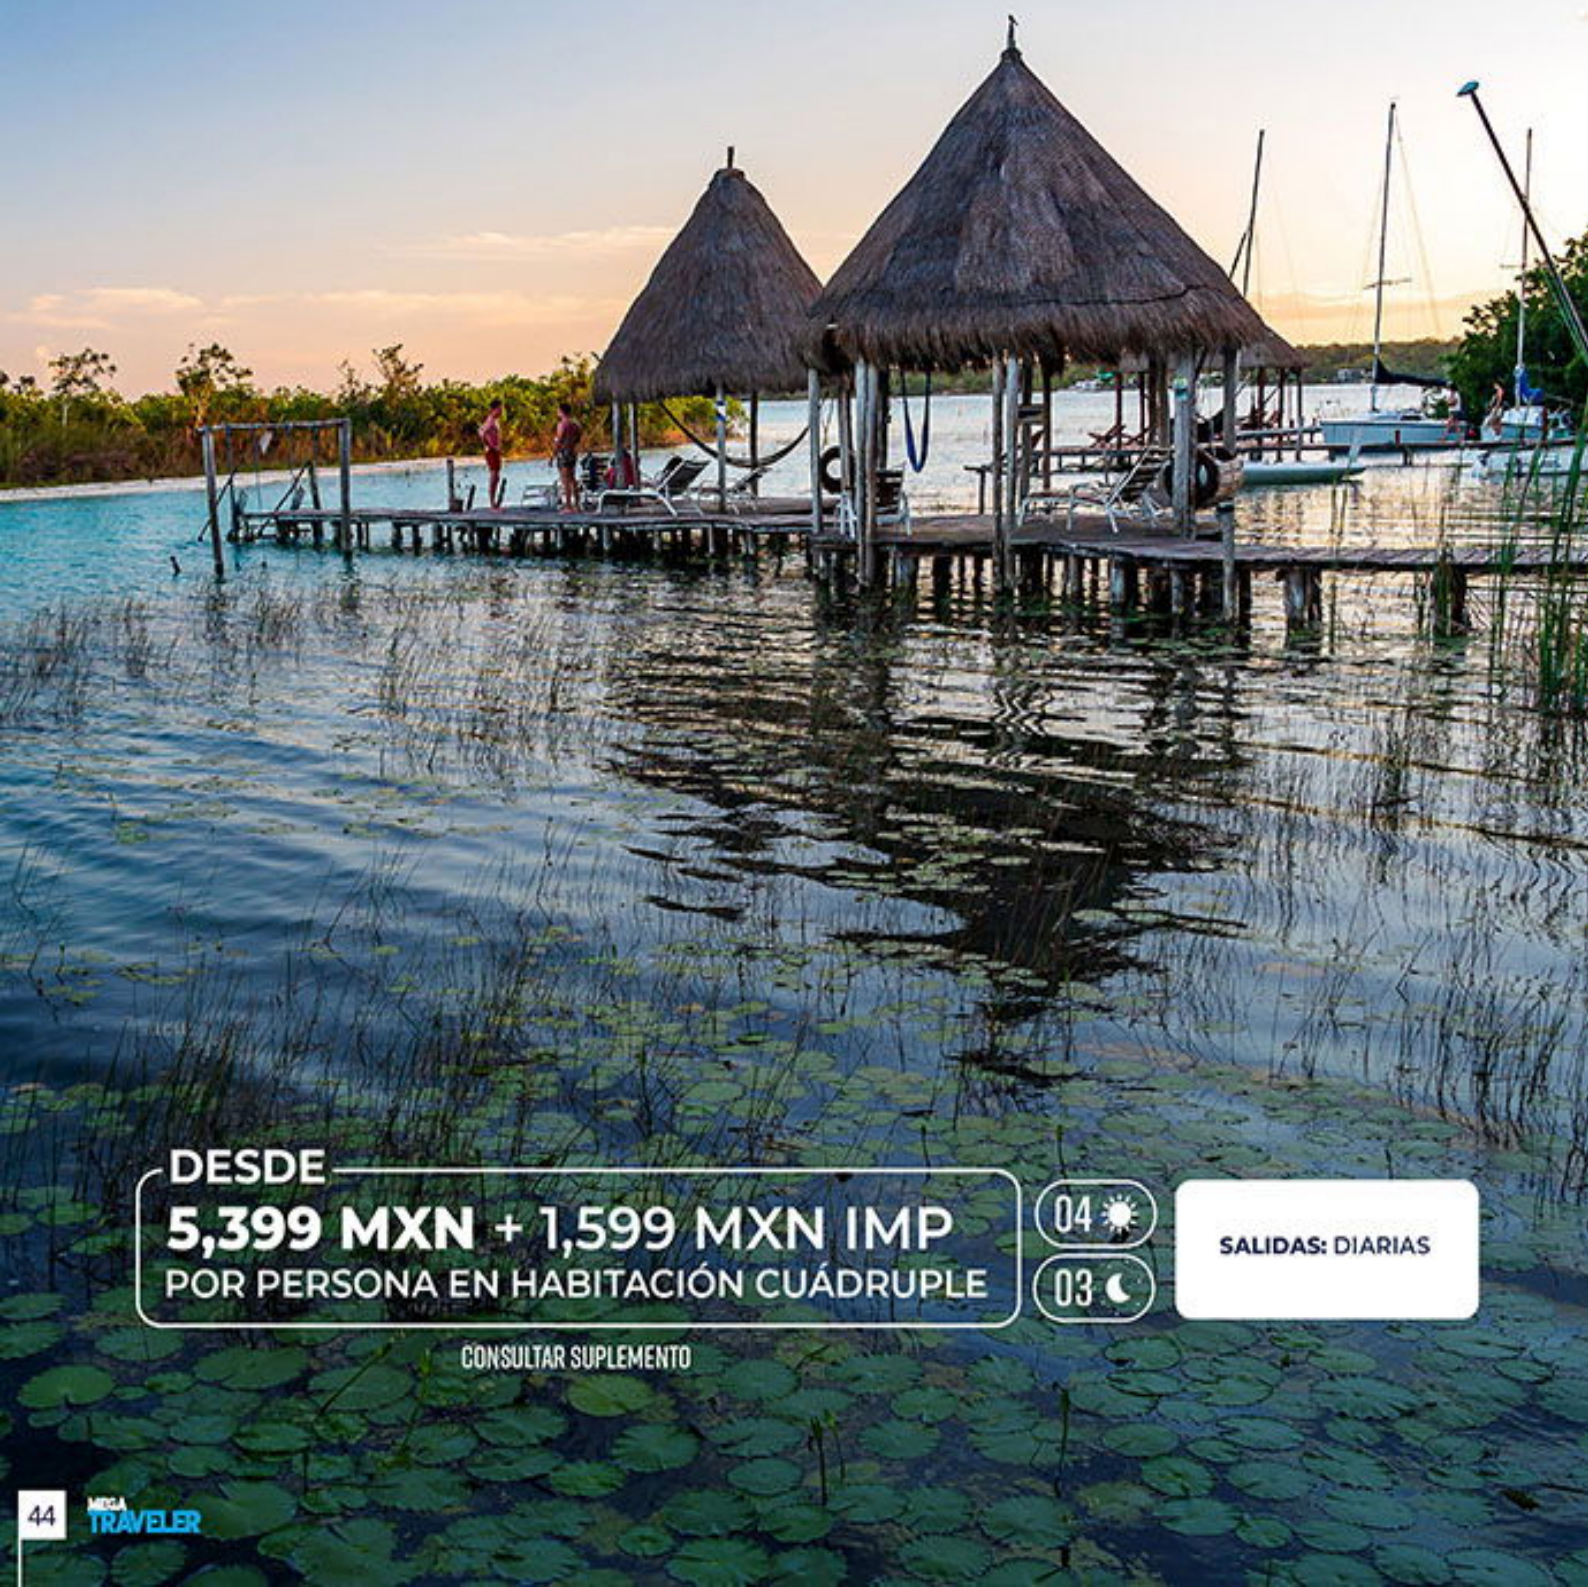

BACALAR Y CHETUMAL

DESDE
5,399 MXN + 1,599 MXN IMP
POR PERSONA EN HABITACIÓN CUÁDRUPLE

04 ☀️

03 🌙

SALIDAS: DIARIAS

CONSULTAR SUPLEMENTO