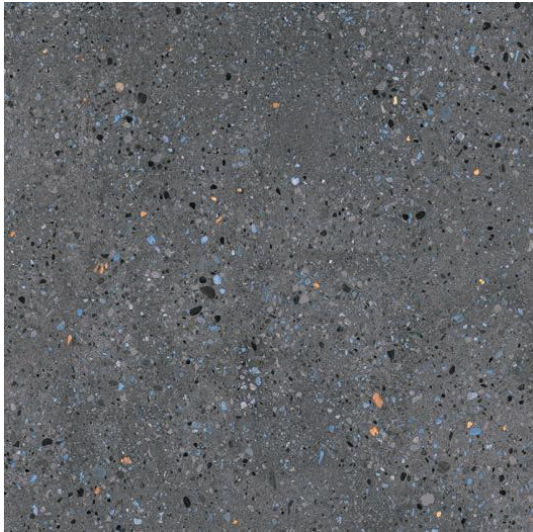

# Takara

GREY  
90 x 90<sup>R</sup> / 35,43" x 35,43"

224198 | **M80**

MOSAICO GREY  
30 x 30 / 11,8" x 11,8" 224584 | **M83**

DARK  
90 x 90<sup>R</sup> / 35,43" x 35,43"

224197 | **M80**

MOSAICO MIX  
30 x 30 / 11,8" x 11,8" 224587 | **M83**