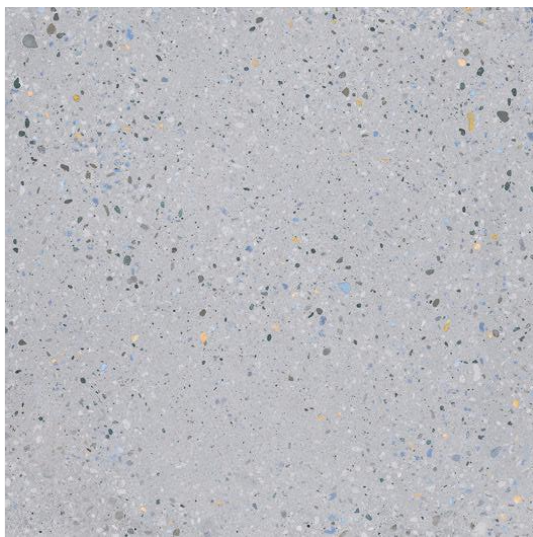

# Takara

LIGHT  
**90 x 90<sup>R</sup> / 35,43" x 35,43"**

224199 | **M80**

MOSAICO LIGHT  
**30 x 30 / 11,8" x 11,8"** 224585 | **M83**

PEARL  
**90 x 90<sup>R</sup> / 35,43" x 35,43"**

224200 | **M80**

MOSAICO PEARL  
**30 x 30 / 11,8" x 11,8"** 224586 | **M83**