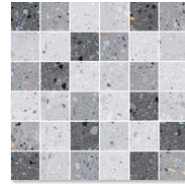

# Takara

GREY  
90 x 90<sup>R</sup> / 35,43" x 35,43"

224198 | **M80**

MOSAICO GREY  
30 x 30 / 11,8" x 11,8" 224584 | **M83**

DARK  
90 x 90<sup>R</sup> / 35,43" x 35,43"

224197 | **M80**

MOSAICO MIX  
30 x 30 / 11,8" x 11,8" 224587 | **M83**