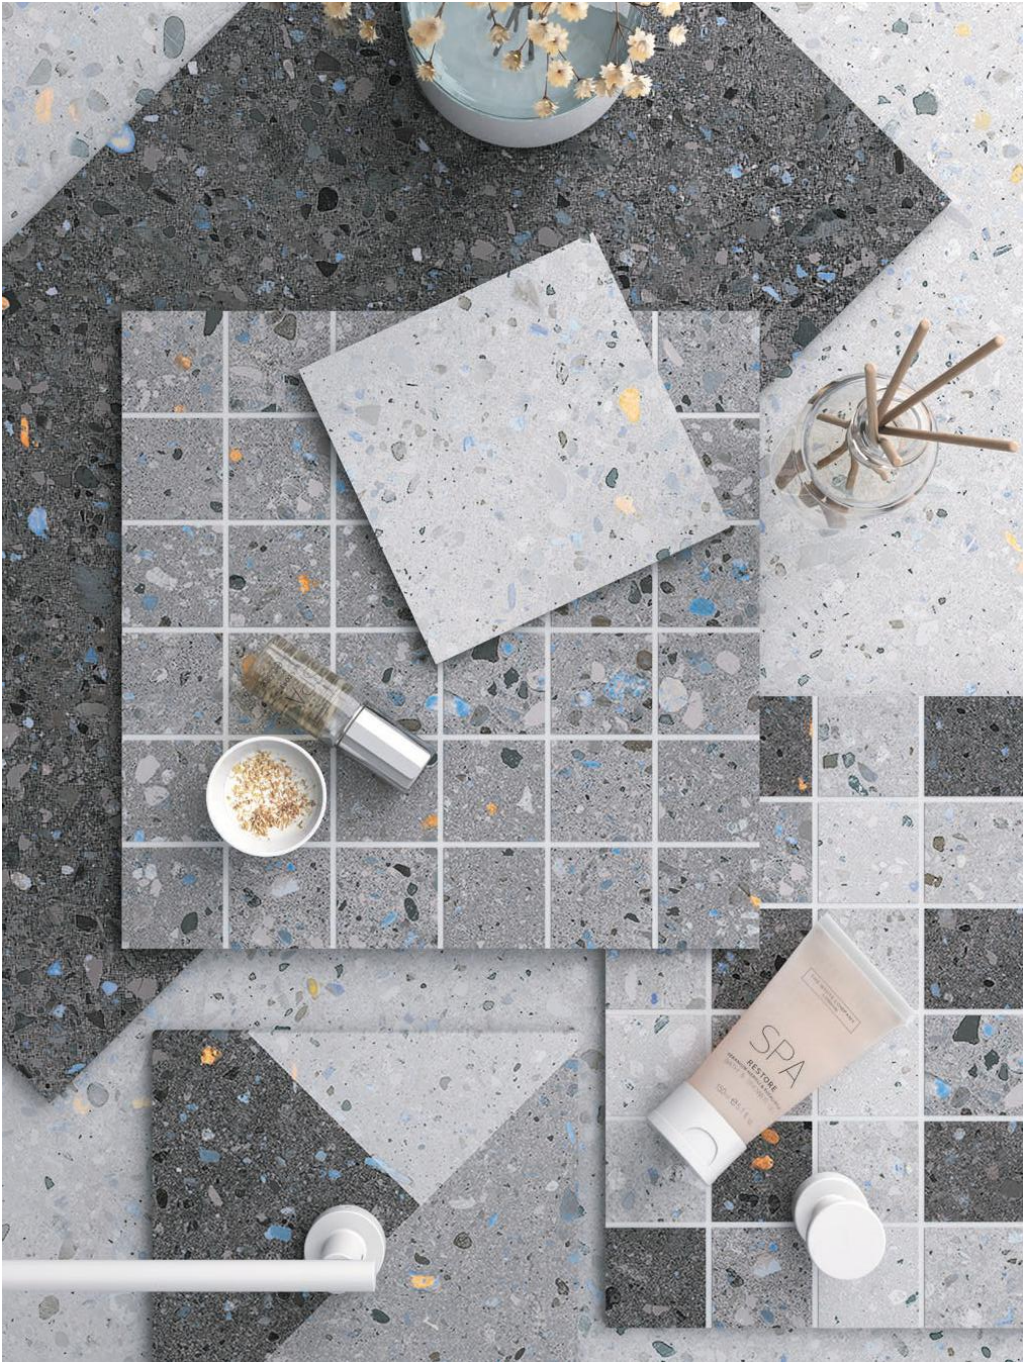

# Takara

Cutting edge stones

**Colorker®**

Time to inspire♦

# TAKARA

---

**SP** Colorker se adhiere a la tendencia del terrazo con la piedra cerámica Takara. Una reformulación del terrazo clásico trasladado a la actualidad, en la que colores vibrantes como el azul o el amarillo se funden con tonalidades cementosas en una exquisita lucha de profundidades. Alta riqueza estética y originalidad para interiores conseguida mediante la aplicación de las últimas técnicas de impresión digital. Fabricación cerámica de última generación que rememora la técnica Sassi a caballo entre el cemento y la piedra: estructuralidad vs. naturalidad.

**EN** Colorker joins the terrazzo trend with Takara ceramic stone. A reworking of the classic terrazzo tile for modern use, with vibrant colours such as blue or yellow blended with cement tones in an exquisite clash of depths. Impressive aesthetic diversity and originality for interiors through the application of the latest digital printing techniques. Cutting-edge ceramics manufacturing that harks back to the "Sassi" technique between cement and stone: structure vs. nature.

**FR** Colorker se joint à la tendance du granito avec la pierre céramique Takara. Une nouvelle formulation du granito classique transposée à l'époque actuelle, l'expression de couleurs vibrantes, telles que le bleu et le jaune, en synchronisation parfaite avec des tonalités cimentieuses dans une lutte exquise de profondeurs. Une richesse esthétique et une originalité de premier rang pour intérieurs, fruit de l'application des dernières techniques d'impression numérique. Une fabrication céramique de dernière génération qui reflète les échos de la technique « Sassi », à mi-chemin entre le ciment et la pierre : structuralité vs. naturalité.