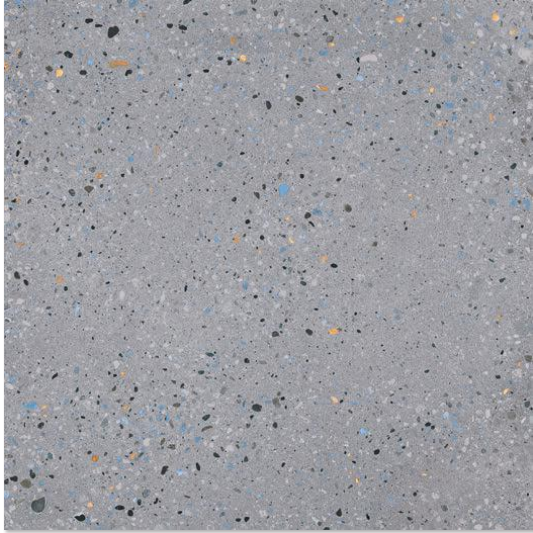

Takara

GREY
90 x 90^R / 35,43" x 35,43"

224198 | **M80**