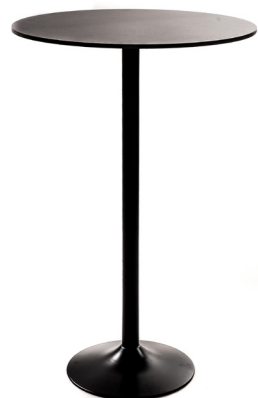

CODIGO / CODE
2.4.003

Cris

Medidas Sobre / Table Top Dimensions:

Diámetro / Diameter: 60 / 80 / 100 / 60x60 cm

80x80 / 120x60

Medidas Pie / Table Leg Dimensions:

Altura / Height: 50 cm / 70 cm / 110 cm

Materiales / Materials:

Melamina y cromo / Melamine & chrome

Colores Sobre / Table Top Colours:

Blanco / White

Negro / Black

Madera / Wood

Colores Pie / Table Leg Colours:

Negro / Black

Blanco / White

Plata / Silver