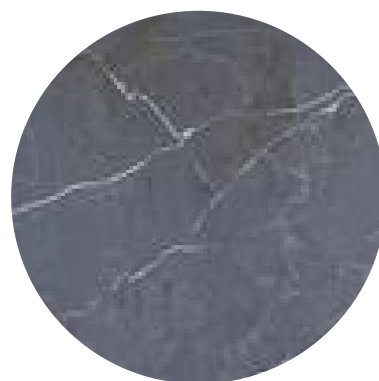

LAMINAE-NB, LÂMINAS - SINTERIZADAS/ULTRACOMPACTAS

NERO MARQUINA MATT

NERO MARQUINA POLIDA

160 X 320 CM

NERO MARQUINA POLIDA

Lâmina polida com fundo preto e veios brancos marcantes.

Ideal para salas, cozinhas e banheiros de luxo.

LAMINAE-NB, LÂMINAS - SINTERIZADAS/ULTRACOMPACTAS

NERO MARQUINA POLIDA

PURE WHITE MATT

PURE WHITE MATT

Lâmina ultracompacta fosca, totalmente branca, clean e moderna.

Perfeita para salas, cozinhas e banheiros minimalistas.