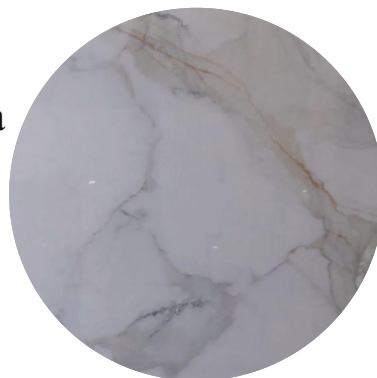

160 X 320 CM

CALACATA GOLDEN POLIDA

Lâmina polida com veios dourados, inspirada no mármore Calacata Lahne.

Perfeita para banheiros luxuosos e mesas de jantar.

LAMINAE-NB, LÂMINAS - SINTERIZADAS/ULTRACOMPACTAS ,