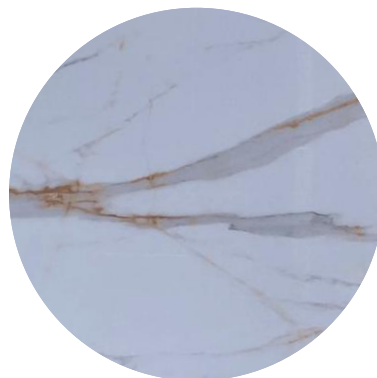

CALACATA GOLDEN POLIDA

CALACATA LAHNE GOLDEN POLIDA

160 X 320 CM

CALACATA LAHNE GOLDEN POLIDA

Lâmina polida com veios dourados,
inspirada no mármore Calacata Lahne.

Perfeita para banheiros luxuosos e mesas
de jantar.