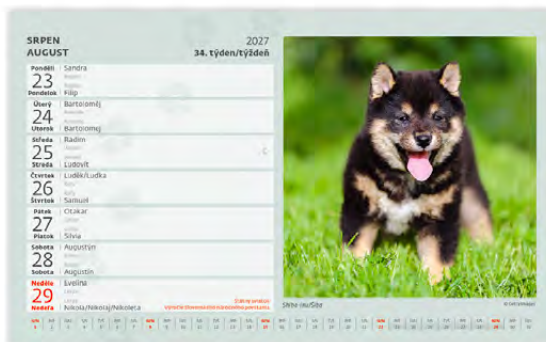

ČESKÉ/SLOVENSKÉ TÝDENNÍ ŘÁDKOVÉ KALENDÁRIUM

LOGO: 22,6 x 3 CM

+ 365 PSÍCH JMEN

10

CZ + SK

69 Kč

SM04-27

Tipy na výlety