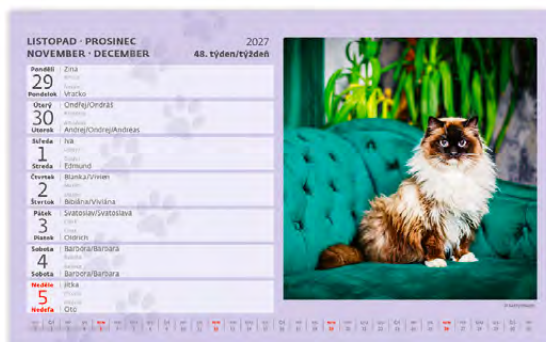

10

55 Kč

S33-27

Kočky/Mačky

22,6 x 13,9 cm

58 + 2 STRAN

ČESKÉ/SLOVENSKÉ TÝDENNÍ ŘÁDKOVÉ KALENDÁRIUM

LOGO: 22,6 x 3 CM