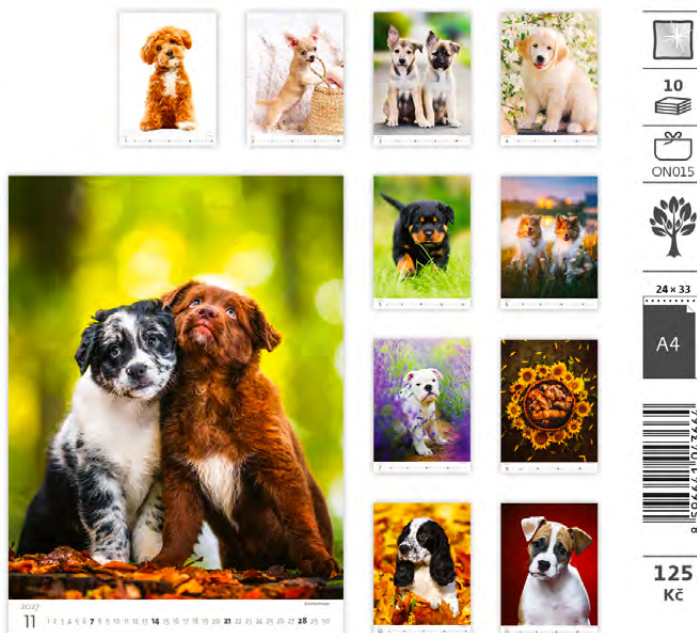

N181-27

Puppies

24 x 33 CM

14 LISTŮ

MĚSÍČNÍ MEZINÁRODNÍ
KALENDÁRIUM

10

ON015

24 x 33

A4

8 59664 1043664

125

Kč