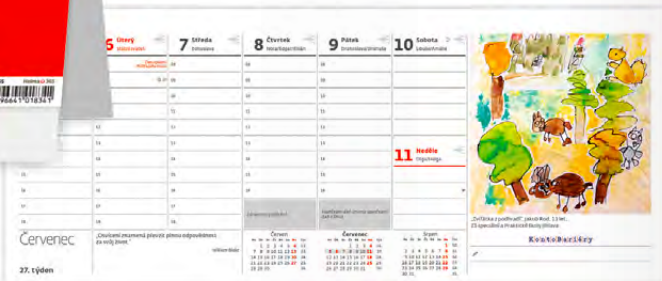

32,1 x 13,4 cm

60 + 2 STRAN

ČESKÉ TÝDENNÍ SLOUPCOVÉ KALENDÁRIUM

76 Kč

+ DANĚ A ROČNÍ OBDOBÍ, ZNAMENÍ ZVĚROKRUHU, CITÁTY, EU SVÁTKY, 3MĚSÍČNÍ PŘEHLED

Zakoupením kalendáře přispějete na

KontoBariéry

17 111 444 / 5500