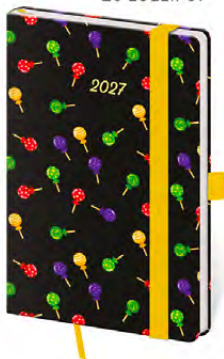

26 LOLLIPOP