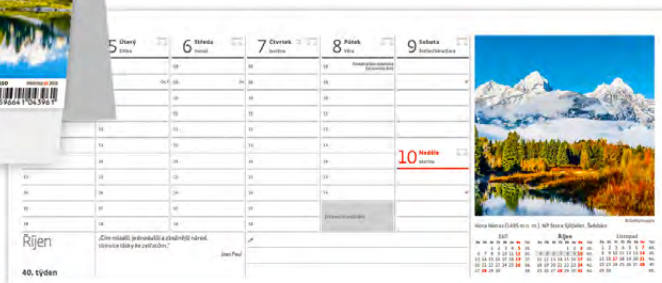

12. týden · 2027

S50-27

Svět hor

32,1 x 13,4 cm

60 + 2 STRAN

ČESKÉ TÝDENNÍ SLOUPCOVÉ KALENDÁRIUM

+ DANĚ A ROČNÍ OBDOBÍ, ZNAMENÍ ZVĚROKRUHU, CITÁTY, EU SVÁTKY, 3MĚSÍČNÍ PŘEHLED

10