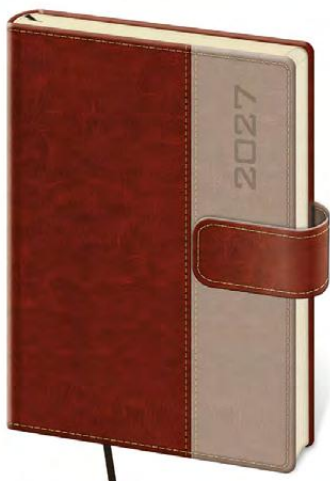

2027
NOVINKA

DCL
obj.
kód

CLASSIC

Materiál díky kvalitní lesklé koženě připomíná svým vzhledem pravou kůži, pro větší zvýraznění je obšitý nití. V novém designu je tento již tradiční diář vybaven poutkem na magnet, kterým jej lze uzavřít. Pro úpravu desek doporučujeme sleporažbu.

1 HNĚDÁ