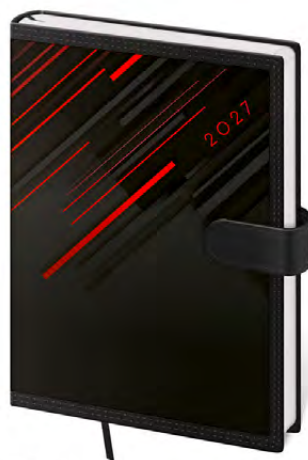

DTN
obj.
kód

TONE

Speciální potišťená koženka s jemným designem umožňující dotisk firemního loga. Díř s tenkými ohebnými deskami doplňuje magnetické zapínání, užitečná je i kapsička na zadní straně předsádky. Logo doporučujeme aplikovat technologií tamponového tisku.