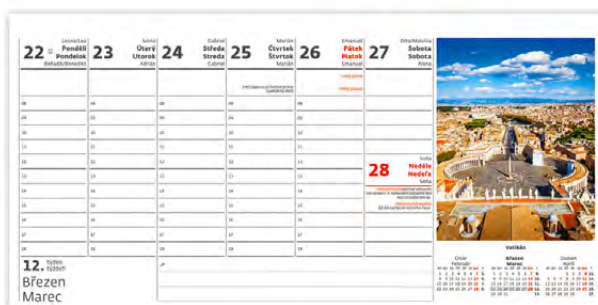

10

CZ + SK

8 596641 043985

76 Kč