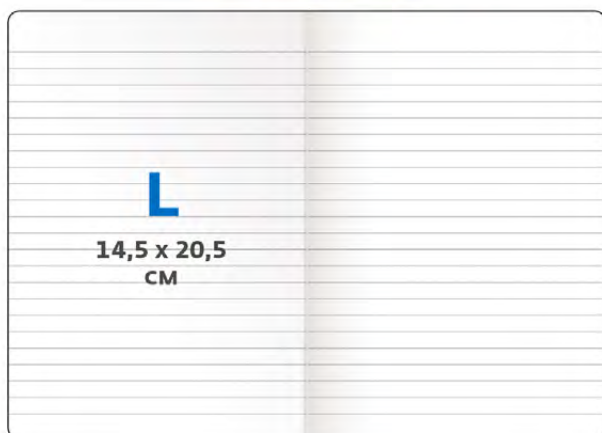

Tento design desek

najdete ještě mezi

DIÁŘI

str. 144-155