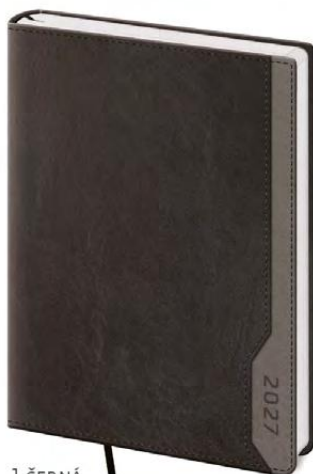

14,3 x 20,5

2027
NOVINKA

DFR
obj.
kód

FORTE

Diář v elegantní kombinaci dvou barevně odlišných koženek s jemnou strukturou imitující pravou kůži. Kompletní design doplňuje obšití desek nití. Na desky doporučujeme aplikovat ražbu loga bez fólie.