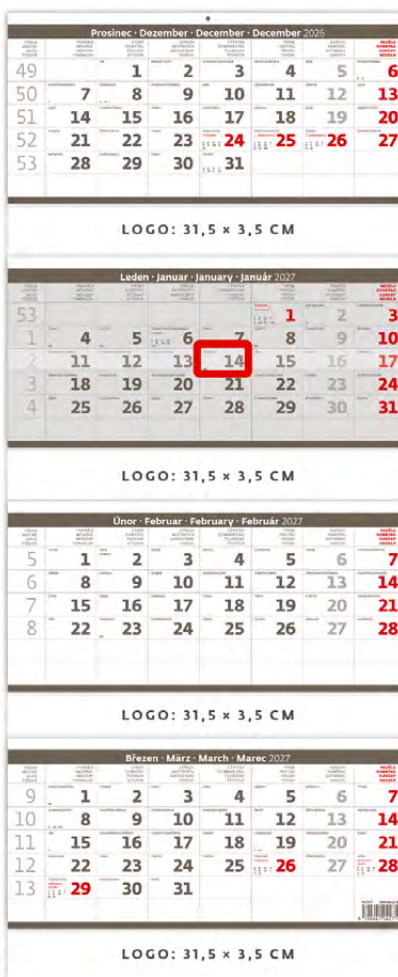

SOUČÁSTÍ BALENÍ JE 20 KUSŮ
LAŠÍ ZDARMA