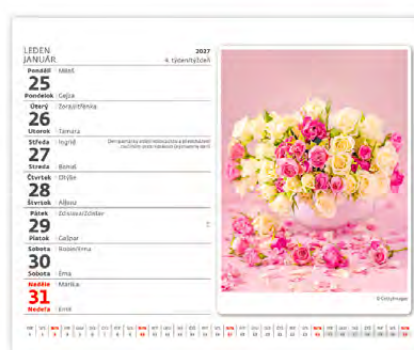

SM07-27

Květiny/Kvetiny

17,1 x 13,9 cm

56 + 2 STRAN

ČESKÉ/SLOVENSKÉ TÝDENNÍ ŘÁDKOVÉ KALENDÁRIUM

10

CZ
SK

54 Kč