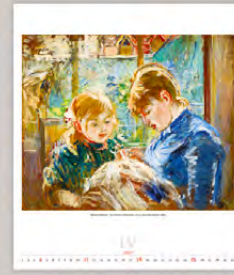

10
ON017
45 x 52
A4
8 52664 1 04 3176

EXCLUSIVE EDITION
219
Kč