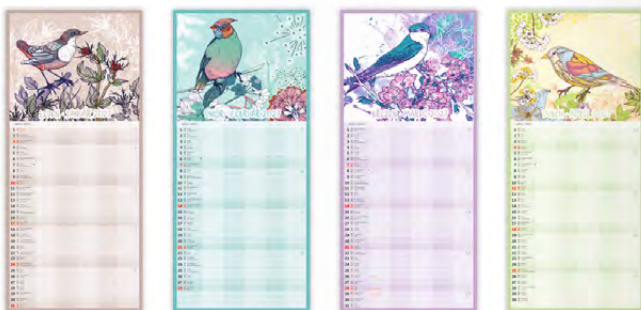

2027 NOVINKA

CZ
SK

22 x 48,5
A4

129
Kč

N200-27 Rodinný plánovač

31,5 x 45 cm
14 Listů
ČESKÉ/SLOVENSKÉ MĚSÍČNÍ KALENDÁRIUM

CZ
SK

31,5 x 45
A4

169
Kč

N201-27

MAXI Rodinný plánovač

31,5 x 63 cm

14 Listů

ČESKÉ/SLOVENSKÉ MĚSÍČNÍ KALENDÁRIUM

PŘEHLEDNĚ CELÁ RODINA 😊

10