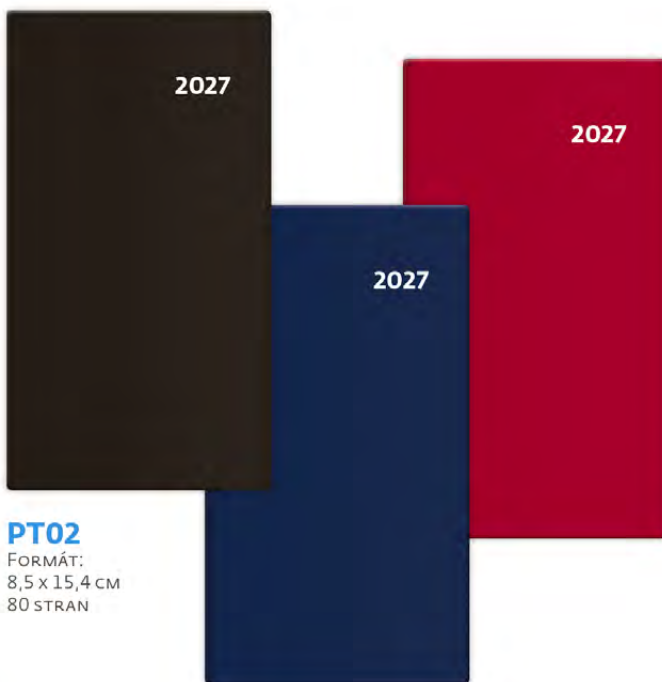

PT02

FORMÁT:
8,5 x 15,4 cm
80 STRAN

Srpen		34. týden	35. týden	Srpen - Září
Pondělí	23			Pondělí 30
Sandra				Vladěna
Úterý	24			Úterý 31
Barbora				Pavla/Bela
Středa	25			Středa 1
Radim				Linda/Samuel/Štěpán
Čtvrtek	26			Čtvrtek 2
Luďka/Luďka				Adéla
Pátek	27			Pátek 3
Otakar				Bronislav/Bronislava
Sobota	28			Sobota 4
Augustin				Jindřicha/Rozálie
Neděle	29			Neděle 5
Evelina				Boris

KÓD	EAN	CENA	BARVA
PT02-01-27	8 596641 045026 >	39 Kč	
PT02-02-27	8 596641 045033 >	39 Kč	
PT02-03-27	8 596641 045040 >	39 Kč	

8,5 x 15,4 cm • 14DENNÍ ČESKÉ JMENNÉ KALENDÁRIUM • 80 STRAN