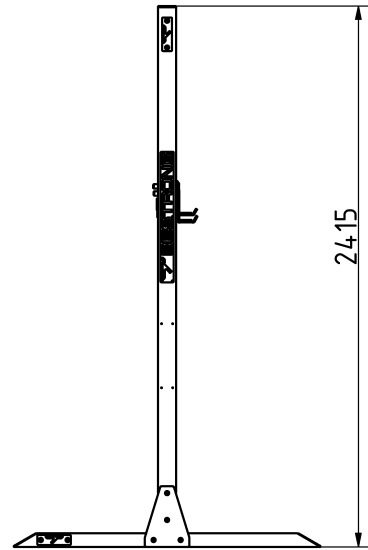

BESTRONG

[bestronghungary](#) [bestronghungary](#) [bestrong.com](#) hello@bestrong.com