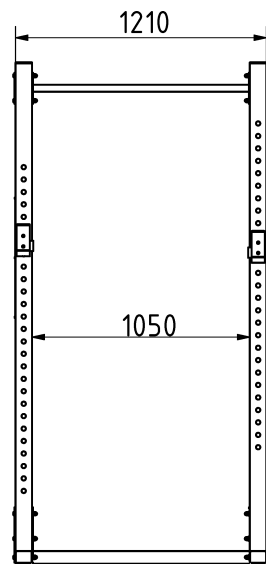

BESTRONG

[bestronghungary](#) [bestronghungary](#) [bestrong.com](#) hello@bestrong.com