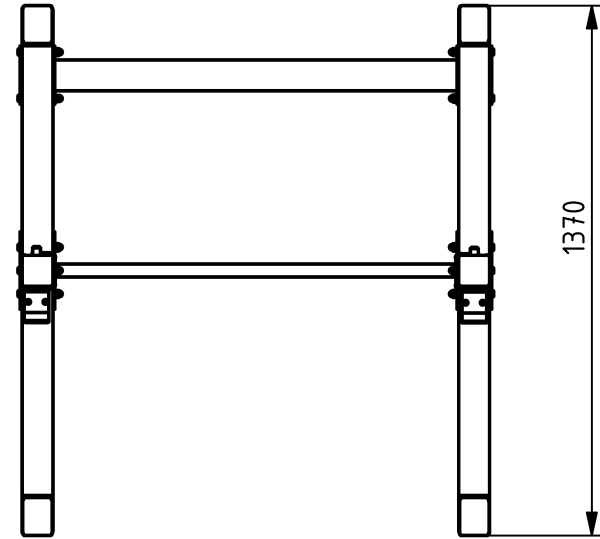

BESTRONG

[bestronghungary](#) [bestronghungary](#) [bestrong.com](#) hello@bestrong.com