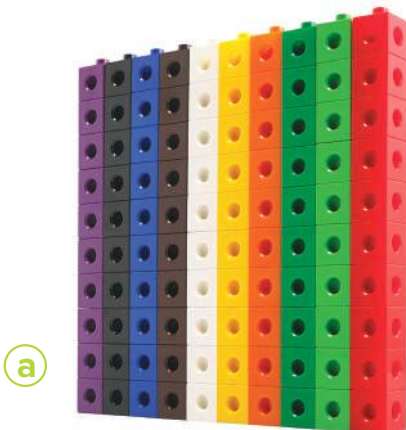

MULTILINK 2 CM

Para el análisis del número, su descomposición, (los cubos unidos forman regletas), desarrollo del lenguaje matemático, etc. Material: 100 cubos huecos de plástico lavable, de 2 cm. de lado, con enganche para formar líneas, áreas, volúmenes. 10 colores surtidos. Se sirve en bolsa.

Código		Base	IVA inc
651614	a	Set 100 uds	11,49 € 13,90 €
651615	b	Set 4 placas 20x20 cm	17,27 € 20,90 €
290352	c	Contenedor 4L	2,36 € 2,86 €