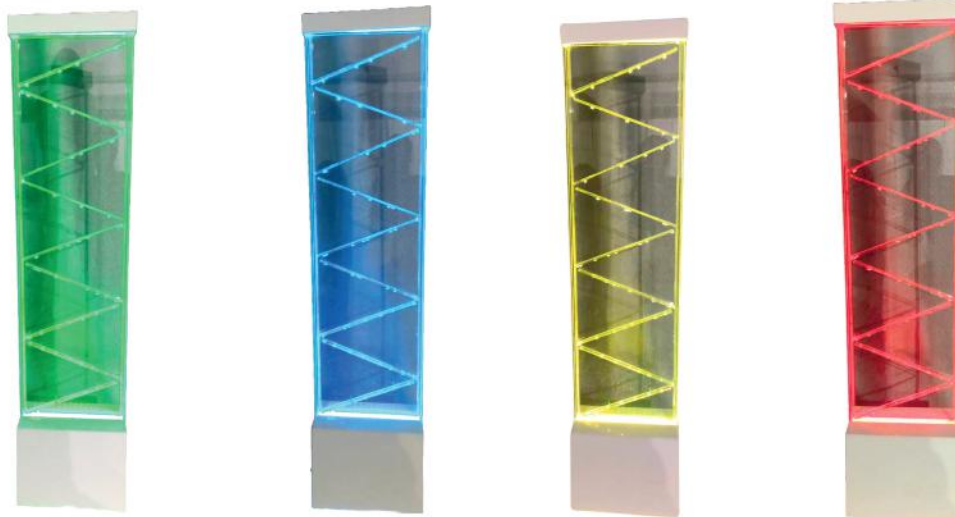

PARED CIRCUITO DE BURBUJAS

Pared de agua que recrea una hermosa mezcla de arte y relajación con una suave corriente de agua iluminada por burbujas brillantes en distintas tonalidades LED. Medidas: 30 x 120 cm.

Código	Base	IVA inc
726650	350,00 €	423,50 €