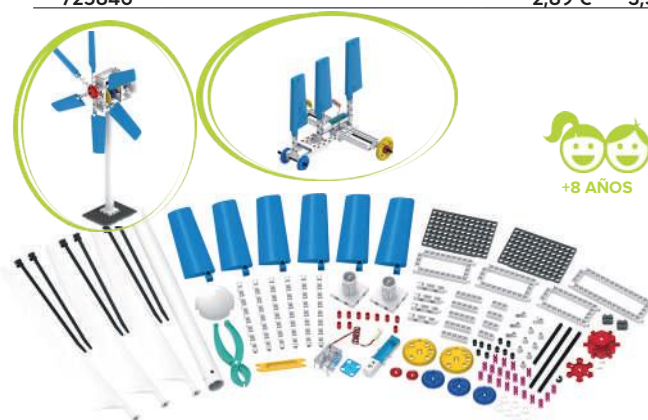

EXPERIMENTANDO CON LA ENERGÍA EÓLICA

Kit con 2 tipos de palas de rotor y caja de engranajes. Así se crean 2 grandes aerogeneradores y otros 6 modelos. Contiene 124 piezas y guía didáctica. Funciona con una pila recargable AA no incluida. Medidas: 100 cm alto.

Código	Base	IVA inc
726621	55,79 €	67,51 €