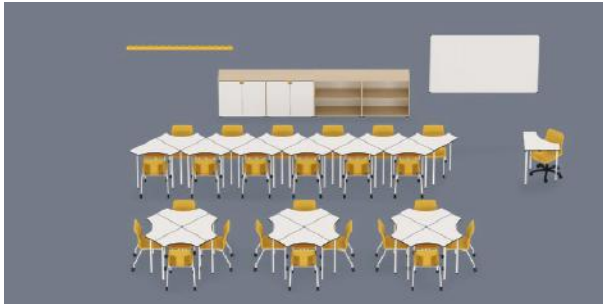

ESPACIO PARA TODO