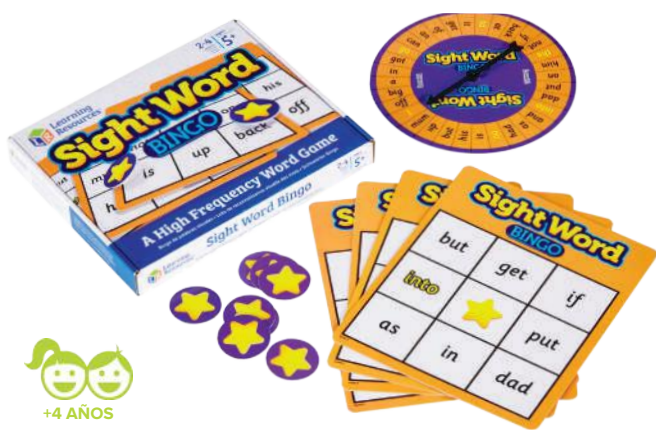

SIGHT WORD BINGO

Divertido bingo para empezar a construir frases en inglés. Atiende a la tarjeta de palabras y construye tu frase incluyendo la que salga en la ruleta.

Código	Base	IVA inc
651715	8,18 €	9,90 €