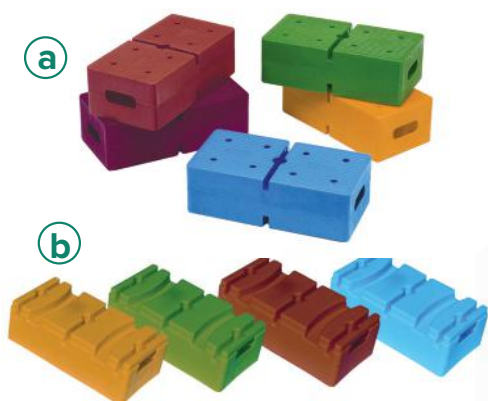

LADRILLOS PARA CIRCUITOS

Adaptadores para formar circuitos con aros y picas, así como para utilizar como grandes bloques de construcción. Tamaño 31 x 15 x 10 cm.

Código	Base	IVA inc
725952	a Reforzado	8,47 € 10,25 €
710198	b Universal	5,58 € 6,75 €