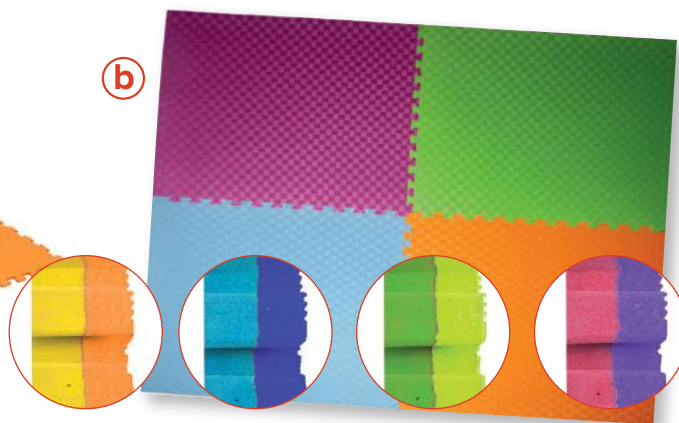

Código		Base	IVA inc
290193	Playmat 120x180 cm	24,71 €	29,90 €
290192	Playmat 180x200 cm XXL	32,98 €	39,91 €

DE 1 CM
ESPESOR

a

b

DE 2 CM
ESPESOR

SUELO PUZLE

Loseta reversible realizada en espuma de EVA densidad 80 kg. Con cada baldosa se incluye la corteza exterior para un acabado perfecto. Grabado antideslizante superior para evitar caídas. Libre de sustancias cancerígenas y materiales pesados. Se limpia fácilmente con agua y jabón. Especificar color a la hora de realizar su pedido. Medida loseta: 100 x 100.