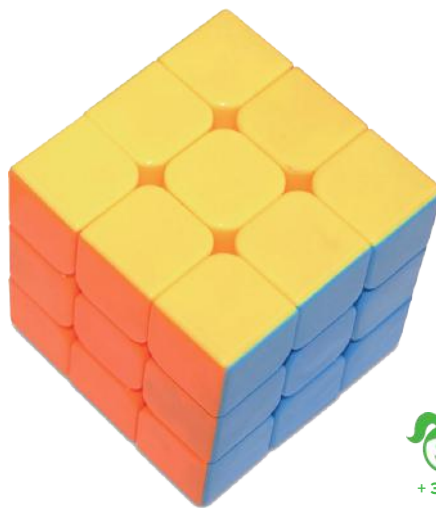

CUBO 3X3X3

Juego de ingenio renovado que se asemeja al clásico juego del cubo de Rubik.

Código	Base	IVA inc
726332	6,20 €	7,50 €