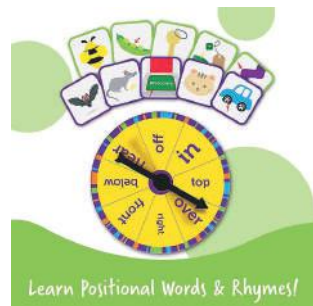

Código	Base	IVA inc
651717	37,27 €	45,10 €