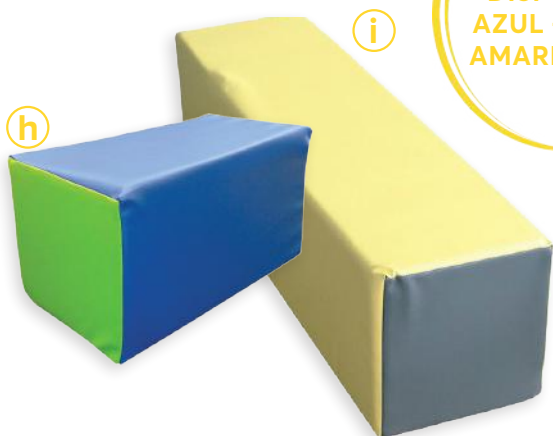

**COLORES
DISPONIBLES:
AZUL - VERDE O
AMARILLO - GRIS**