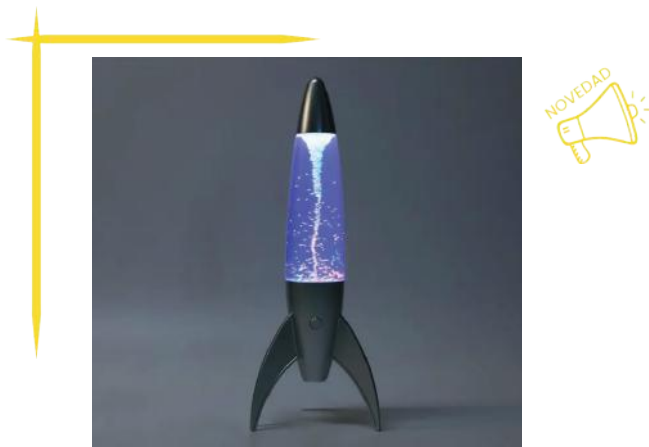

LÁMPARA TORNADO

Con forma de cohete simula el efecto de un tornado, creando un espectáculo visual hipnotizante y relajante con sus cambios de colores. Medidas Ø 13 x 36 cm

Código	Base	IVA inc
726626	21,41 €	25,91 €