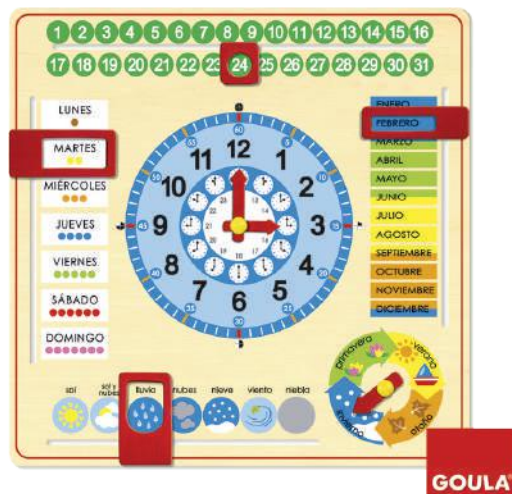

CUENTA ATRÁS: TIME TRACKER

Contador visual y reloj digital que da respuesta a la pregunta cuánto tiempo nos queda. Configurable por color al tiempo requerido. Gran ángulo visual para mostrar en clase: 180°. 22,5 cm de alto. Funciona con pilas. No incluidas.

Código	Base	IVA inc
726289	37,81 €	45,75 €

PULSADORES CON LUZ

4 originales y divertidos pulsadores con luz y sonido para trabajar en clase individual o por grupos. Necesita 2 pilas AAA, no incluidas.

Código	Base	IVA inc
726302	22,93 €	27,75 €

PULSADORES REGRABABLES

Crea tu pulsador con sonido personalizado con este pack de 4 pulsadores regrabables. Necesita 2 pilas AAA, no incluidas.

Código	Base	IVA inc
726303	29,71 €	35,95 €

a

b

RELOJ CALENDARIO

Completo reloj con los meses, las estaciones del año, el tiempo, los días, las horas y los minutos.

Código		Base	IVA inc
726284	a	Individual 46x30x3 cm	16,45 € 19,90 €
726283	b	Gran formato 44x44x3 cm	23,55 € 28,50 €