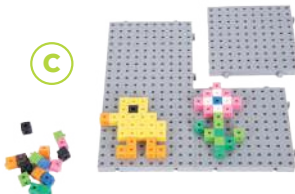

a

b

c

d

INTERLOCKING CUBES 1 CM

Cubos para entrelazar de 1 cm en 10 colores distintos para la iniciación a la descomposición del número. Se sirve en bolsa

Código		Base	IVA inc
725665	a	Bote 400 cubos	19,79 € 23,95 €
651616	b	Set 1000 cubos	28,80 € 34,85 €
651617	c	Set 4 placas 10 x 10 cm	6,57 € 7,95 €
651258	d	Contenedor 2L	2,15 € 2,60 €

SET DE ACTIVIDADES MULTILINK

Iniciación a la descomposición del número. Incluye 100 cubos, 15 tarjetas de actividades a doble cara y guía didáctica. Cubo 2 cm.

Código	Base	IVA inc
651629	20,83 €	25,20 €

EL TAPETE MATEMÁTICO

Lanza los dados de foam y elige el resultado correcto. Tapete de vinilo de 122 x 152 cm. Guía didáctica incluida.

Código	Base	IVA inc
726335	48,68 €	58,90 €

LÁMINA DIDÁCTICA NÚMEROS 1-100

Para aprender los primeros números y operaciones. Tamaño 42 x 29,7 cm.

Código	Base	IVA inc
651572	8,56 €	8,90 €

SUMAR Y RESTAR

Juego indicado para el aprendizaje operaciones básicas como la suma y la resta. Consta de 74 operaciones diferentes divididas en 9 tableros. Se puede trabajar de forma individual o grupal, gracias a su sistema autocorrectivo.

Código	Base	IVA inc
651559	11,98 €	14,50 €