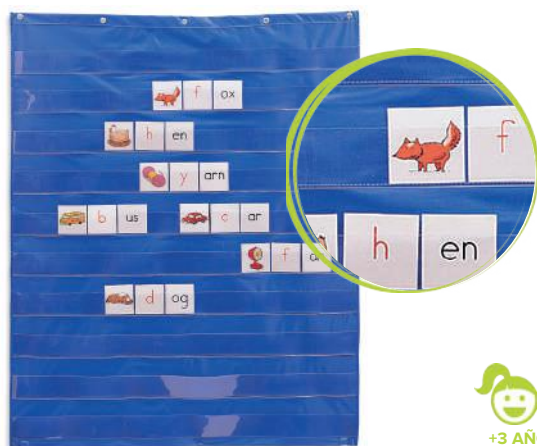

+3 AÑOS

PANEL MULTIUSOS

Panel expositor con 10 filas fabricado con lona plastificada de gran resistencia y bandas transparentes. Cosido de calidad para evitar roturas. Higiénico y fácil de limpiar. Incluye guía didáctica con actividades. Medidas: 85x107 cm.

Código	Base	IVA inc
290209	22,07 €	26,70 €