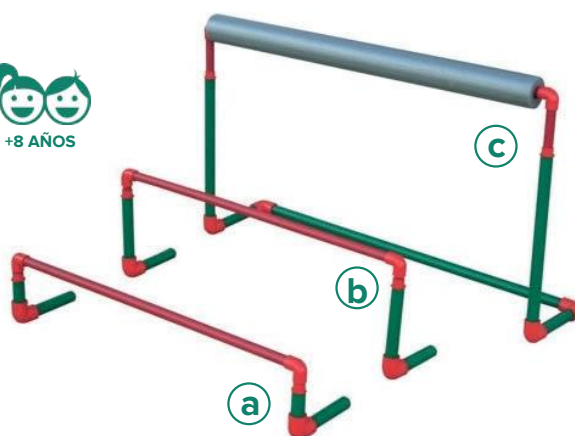

VALLA DE SALTO

Valla de salto regulable de distinta altura. Parte superior con goma-espuma. Base lastrada. Unidad.

Código		Base	IVA inc
725969	a	15-20 cm	16,70 € 20,21 €
725968	b	25-40 cm	18,02 € 21,80 €
725967	c	45-80 cm	31,40 € 37,99 €