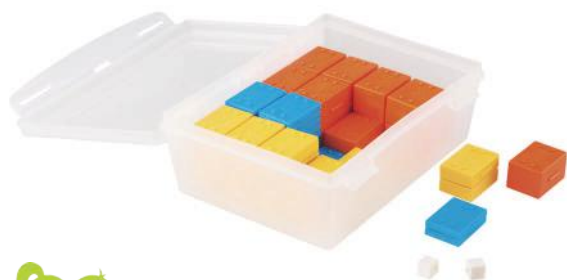

PESAS DE METAL

Juego de 11 pesas de metal grabadas con diferentes tamaños para ampliar las posibilidades de la balanza. Desde 1 gr a 50 gr.

Código	Base	IVA inc
651837	10,13 €	12,26 €

+7 AÑOS

PESAS DE PLÁSTICO

Juego de 76 pesas de plásticos en diferentes formatos: desde 1g a 20g.

Código	Base	IVA inc
725433	16,49 €	19,95 €