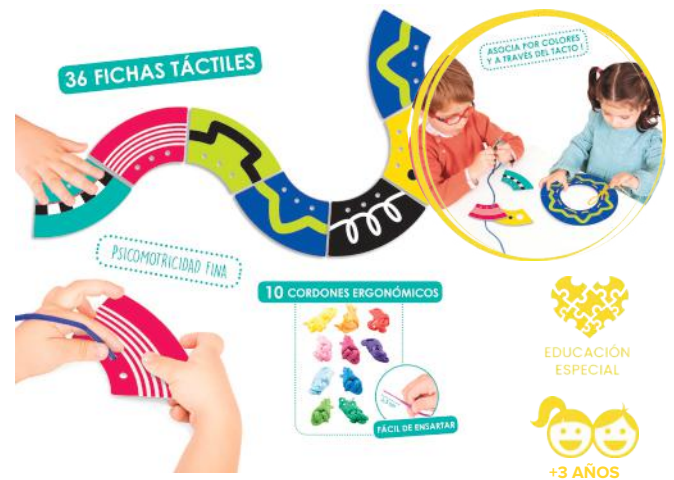

TACTO FICHAS PARA ENLAZAR RECORRIDOS

Creando divertidos recorridos enlazando las fichas según colores y texturas. Desarrolla la motricidad fina y la discriminación visual y táctil.

Código	Base	IVA inc
725559	18,93 €	22,91 €