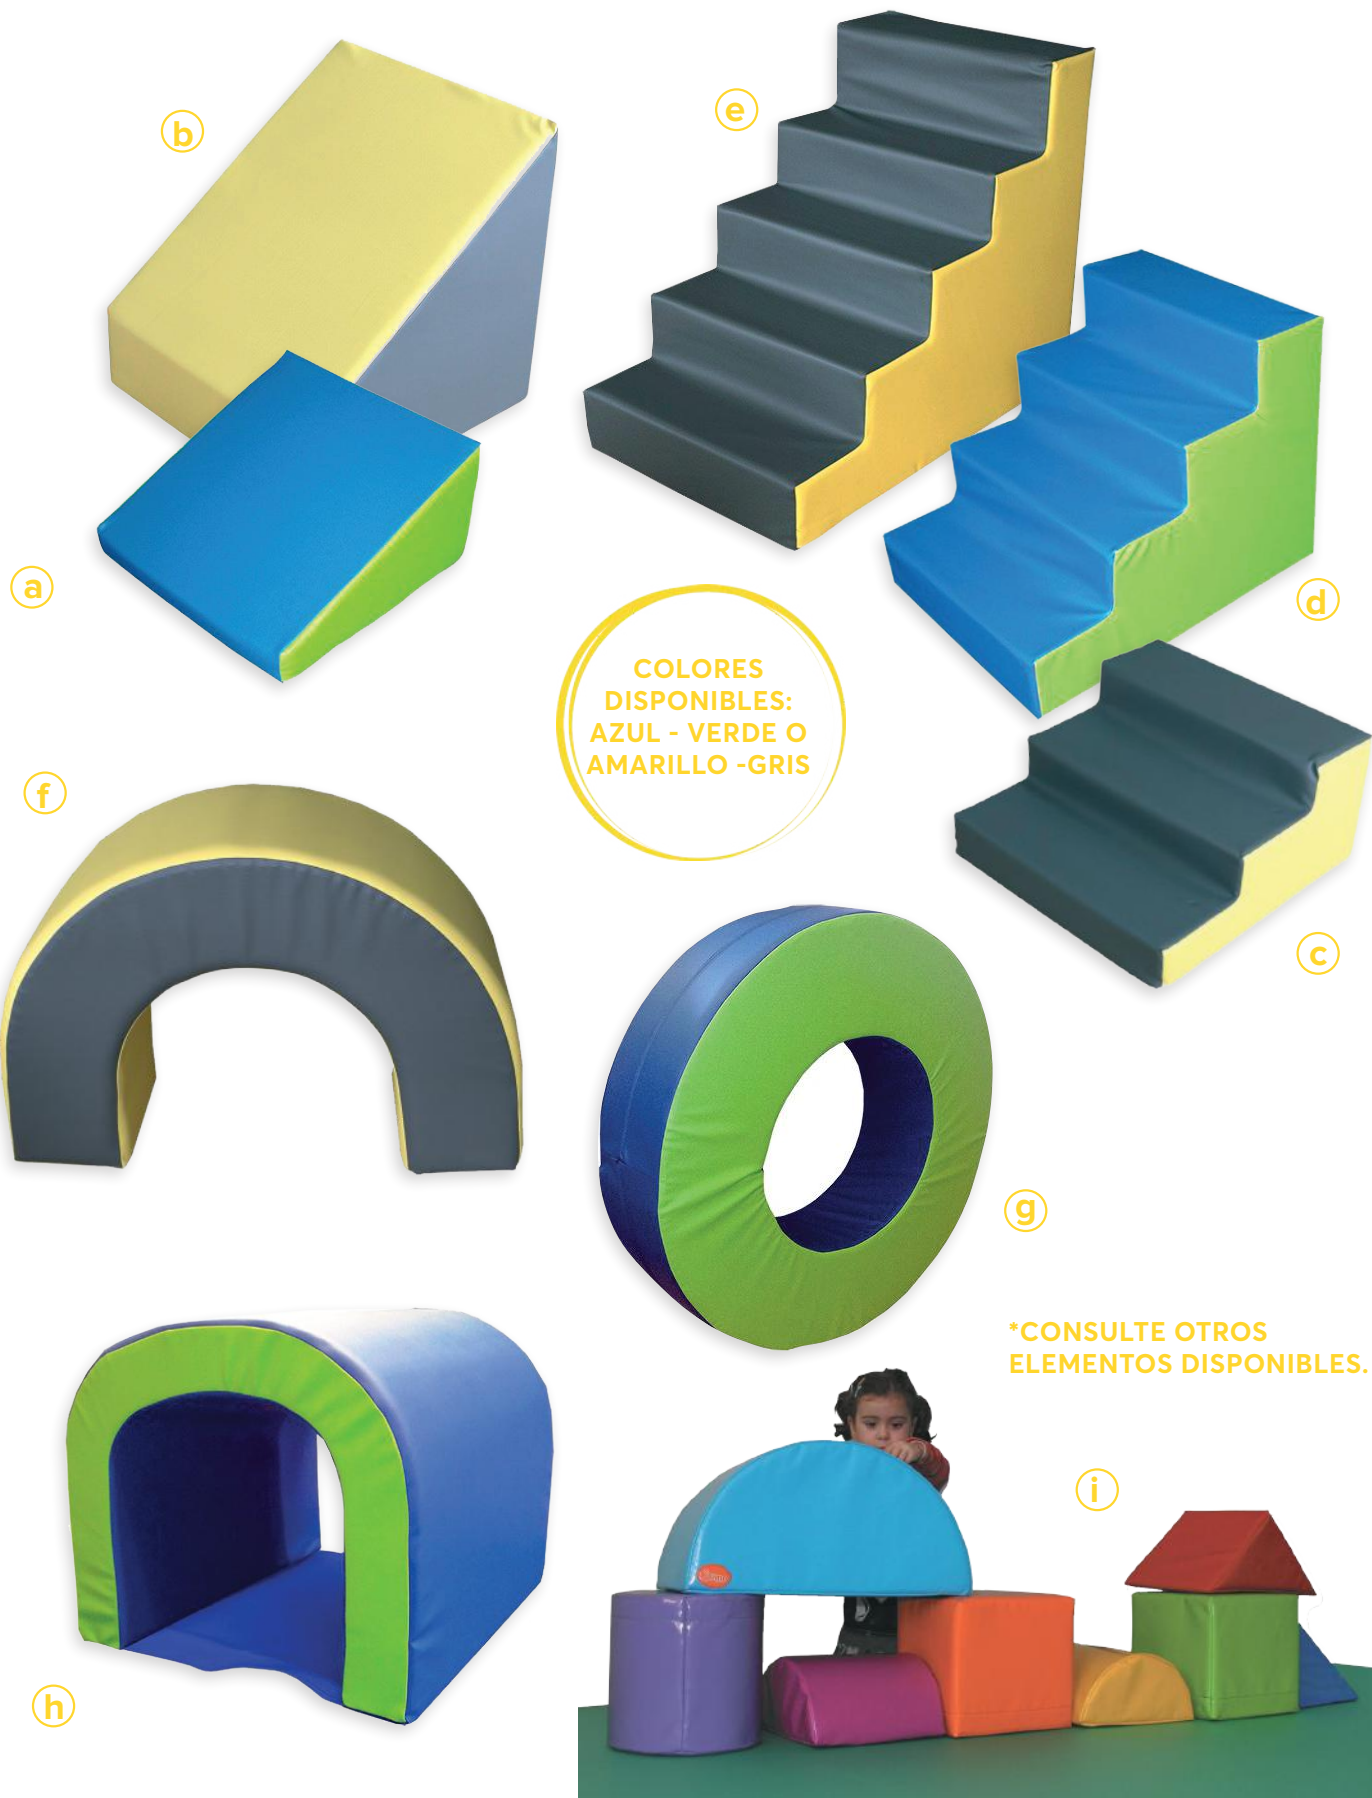

COLORES
DISPONIBLES:
AZUL - VERDE O
AMARILLO - GRIS

*CONSULTE OTROS
ELEMENTOS DISPONIBLES.

Código				Base	IVA inc
726567	a	Rampa pequeña	60 x 60 x 30 cm	67,93 €	82,20 €
726568	b	Rampa grande	60 x 60 x 60 cm	110,66 €	133,90 €
726569	c	Escalera pequeña	60 x 60 x 30 cm	68,80 €	83,25 €
726570	d	Escalera mediana	60 x 80 x 60 cm	131,32 €	158,90 €
726571	e	Escalera grande	60 x 100 x 80 cm	206,86 €	250,30 €
726572	f	Arco de juego	30 x 80 x 60 cm	131,98 €	159,70 €
726573	g	Figura donut	30 x 60 x 120 cm	288,64 €	349,25 €
726574	h	Figura túnel	60 x 50 x 60 cm	144,34 €	174,65 €
726575	i	Puzzle 8 piezas	En bolsa: 50 x 84 x 25cm	267,69 €	323,90 €

6-18 MESES