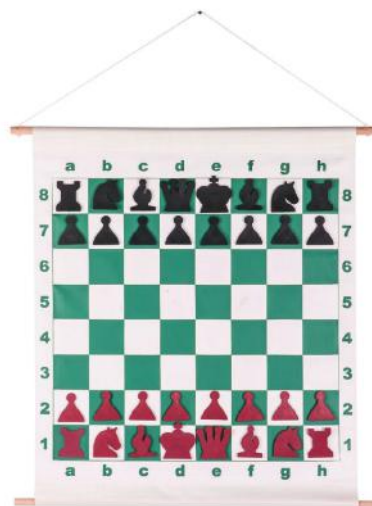

Código	Base	IVA inc
726326	24,71 €	29,90 €

+ 3 AÑOS

AJEDREZ DE PARED

Tablero de demostración y aprendizaje. Contiene piezas de ajedrez magnéticas. Color verde. Medidas: 76 x 64 cm.

Código	Base	IVA inc
726314	28,89 €	34,96 €