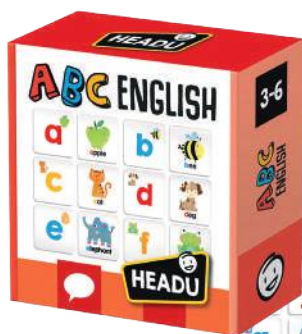

▶▶▶ INGLÉS ◀◀◀

+3 AÑOS

ABC ENGLISH

Une la imagen con la letra y la palabra correcta. Recoge las cartas y... ¡diviértete aprendiendo inglés!

Código	Base	IVA inc
651727	7,36 €	8,91 €

+4 AÑOS

EASY ENGLISH

Un gran puzzle de doble cara de 60x43 cm con piezas especiales para aprender inglés desde una edad muy temprana. Realizado con materiales resistentes. Contiene más de 100 adhesivos que se pueden pegar y quitar. La pronunciación se puede corregir utilizando la APP descargable. 108 piezas y 108 pegatinas.