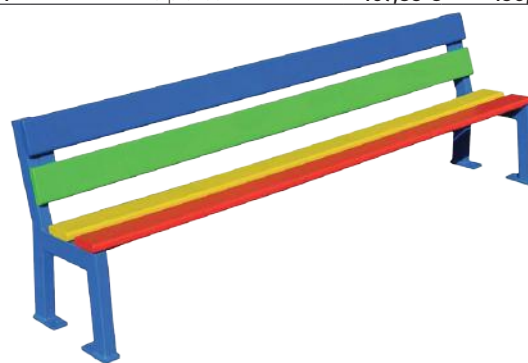

BANCO SILAOS

Banco colorido y robusto adaptado tanto para niños de infantil como de primaria. Estructura de acero pintado sobre zinc y madera de roble con acabado lacado multicolor o monocromo. Fijación suministrada. Longitud: 150 cm.

Código	Tipo	Altura del asiento	Base	IVA inc
290383	Infantil	29 cm	409,05 €	494,95 €
290384	Primaria	39 cm	483,06 €	584,50 €