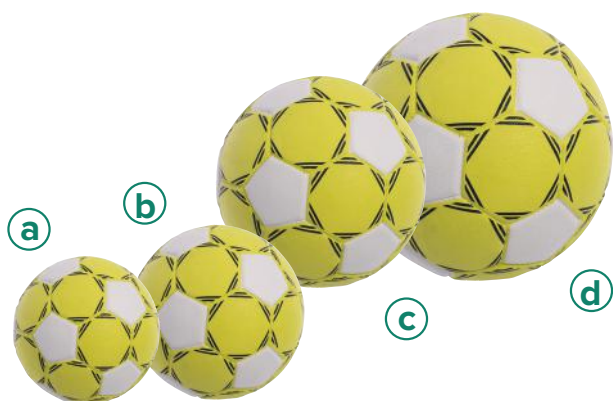

BALÓN BALONMANO JUNIOR SOFT

Balón fabricado en material blando y antideslizante. Ideal para la iniciación al balonmano. Peso 245 g y 16 cm de diámetro.

Código	Base	IVA inc
726022	5,50 €	6,66 €

BALÓN BALONMANO

Tecnología caucho microcelular. Recubrimiento nylon japonés, extra wound. Gran durabilidad. Ideal para entrenamiento.

Código	Base	IVA inc
726044 a	Talla 0 Benjamín 44-46 cm	11,49 € 13,90 €
726045 b	Talla 1 Alevín 48-50 cm	11,49 € 13,90 €
726046 c	Talla 2 Infantil 54-56 cm	11,49 € 13,90 €
726047 d	Talla 3 Juvenil 58-60 cm	11,49 € 13,90 €