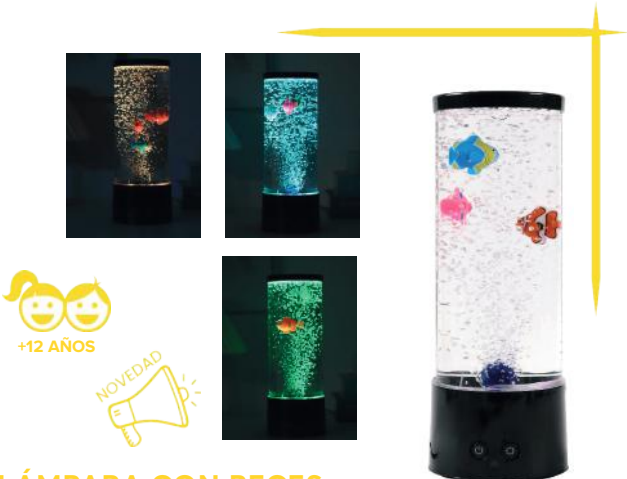

LÁMPARA CON PECES

Lámpara Led de burbujas con iluminación ajustable en colores e intensidad que ofrece una experiencia visual dinámica y proporcionan un efecto calmante. Es perfecta para crear un ambiente tranquilo, sereno y relajante. Con mando a distancia. Medidas Ø 11 x 30 cm.

Código	Base	IVA inc
726627	29,71 €	35,95 €