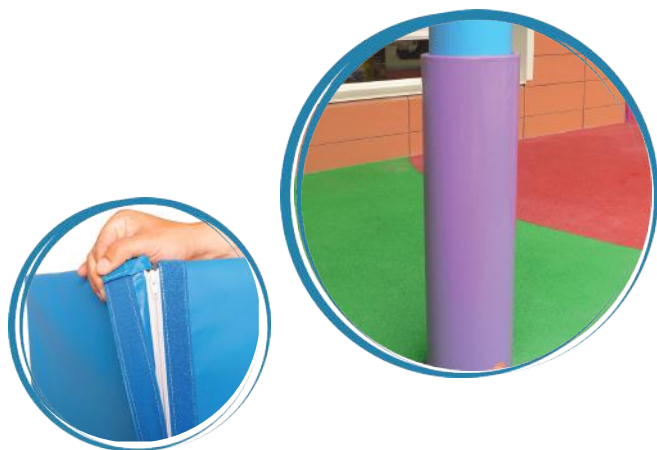

PROTECTOR ESQUINAS

Pack de 4 protectores de esquinas para mesas, armarios y mobiliario en general. Fabricado en espuma flexible NBR con gran densidad y calidad.

Código	Base	IVA inc
290207	6,60 €	7,99 €

PROTECCIÓN COLUMNA

Protección acolchada que se fabrica a medida; lleva un sistema de sellado en las cremalleras que las hace pasar prácticamente desapercibidas. Para instalar basta enfundar la columna, cerrar la cremallera y sellar. Esto hace que cualquier persona las pueda montar sin herramientas ni cola.

Código	CONSULTAR PRECIOS
290398