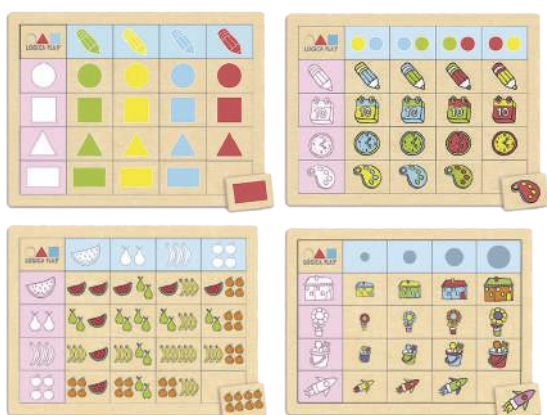

a

b

LÓGICA PLAY

Serie de 10 juegos de distintos grados de dificultad, basados en el sistema de coordenadas (doble entrada), que despiertan y fomentan el pensamiento lógico-matemático. Preparan la introducción al número, abordando la teoría de conjuntos; asociación, correspondencia, inclusión, etc.

Código				Base	IVA inc
725541	a	Set Lógica Play I	Formas geométricas I, cosas, tamaños y frutas.		
725542	b	Set Lógica Play II	Formas geométricas II, utensilios, juguetes y transportes	Precio : 29,63 €	35,85 €

miniland educational

SET DE FRACCIONES

Juego para aprender las fracciones de forma amena y divertida a través de una situación cotidiana para el alumno descrita en el cuadernillo ilustrado que acompaña a este set. 60 piezas. Diámetro del círculo 10 cm.

CÍRCULOS DE FRACCIONES TRANSLÚCIDOS

Sistema de demostración visual del concepto de fracción. Contiene 9 círculos de fracciones: 1, 1/2, 1/3, 1/4, 1/5, 1/6, 1/8, 1/10, 1/12.

Código	Base	IVA inc
651545	15,46 €	18,71 €

Código	Base	IVA inc
651749	8,18 €	9,90 €

INICIACIÓN FRACCIONES

Conjunto de piezas fabricadas en plástico resistente. Comprensión de la fracción en base a la unidad. Contiene 51 piezas. Incluye bandeja.

FRACCIONES MAGNÉTICAS

Enseña las fracciones superponiendo cada pieza. Muestra la correspondencia en porcentaje. Incluye 51 piezas y guía de actividades.

Código			Base	IVA inc
651609			12,81 €	15,50 €

Código			Base	IVA inc
651575	a	Circular	38,51 €	46,60 €
651576	b	Barras	28,84 €	34,90 €