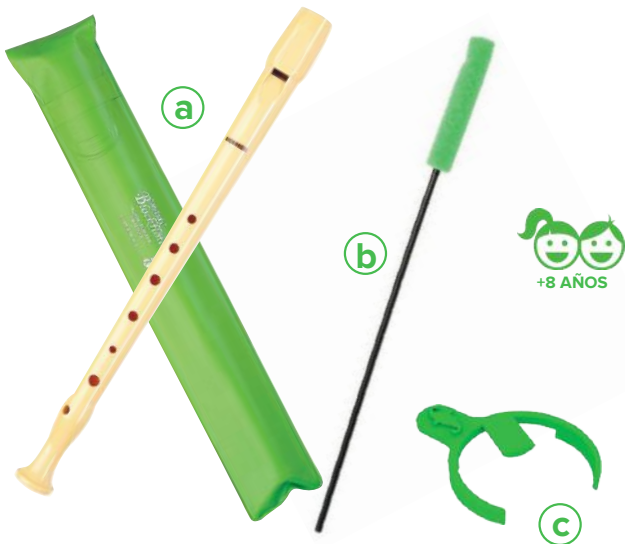

Incluye 25 láminas con diferentes imágenes de instrumentos musicales y acciones sonoras para ser reconocidas y marcadas en el reverso siguiendo las pautas del CD audio.

Código	Base	IVA inc
726111	29,26 €	35,40 €

PALO DE LLUVIA

Al moverlo las bolitas interiores reproducirán el sonido de la lluvia. Medida: 40 cm. 3 secciones.

Código	Base	IVA inc
726121	13,18 €	15,95 €

FLAUTA HOHNER VERDE

Código	Base	IVA inc
630152 a	Flauta Hohner	5,85 € 7,08 €
630421 b	Varilla Flauta Hohner	0,56 € 0,68 €
630946 c	Silenciador Flauta. Blister 12 uds	9,27 € 11,22 €