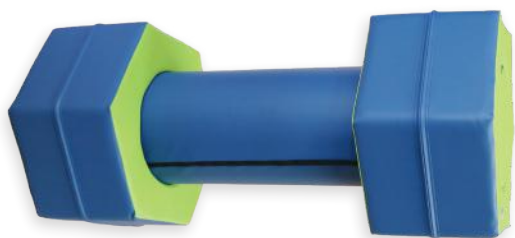

a

+12 MESES

d