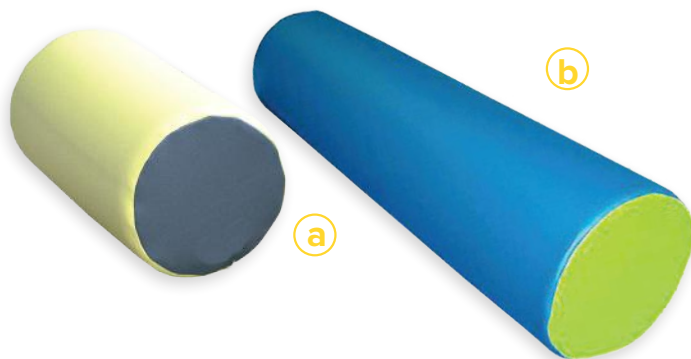

**ELEMENTOS DE
PSICOMOTRICIDAD
6 A 18 MESES**

Elementos muy dinámicos con posibilidad de combinar varias piezas para hacer un conjunto a su medida. Fabricados con espuma de alta densidad. Material recubierto de PVC de alta resistencia. Colores a elegir.

6-18 MESES