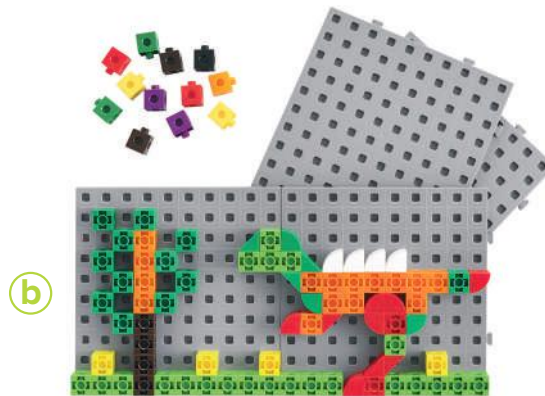

MULTILINK 2 CM

Para el análisis del número, su descomposición, (los cubos unidos forman regletas), desarrollo del lenguaje matemático, etc. Material: 100 cubos huecos de plástico lavable, de 2 cm. de lado, con enganche para formar líneas, áreas, volúmenes. 10 colores surtidos. Se sirve en bolsa.

Código		Base	IVA inc
651614	a	Set 100 uds	11,49 € 13,90 €
651615	b	Set 4 placas 20x20 cm	17,27 € 20,90 €
290352	c	Contenedor 4L	2,36 € 2,86 €