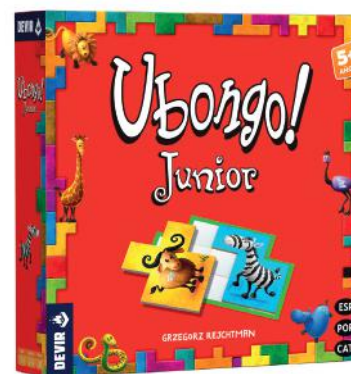

QR Code

UBONGO JUNIOR

Juego cooperativo de orientación espacial en el que cada jugador deberá resolver su tarjeta con las piezas del puzzle que le toque. Completa tu tarjeta y consigue una gema preciosa. Gana quien consiga obtener un mayor número de gemas.

+ 5 AÑOS

1-4

Código	Base	IVA inc
726362	21,45 €	25,95 €

+7 AÑOS

3-5

QR Code

POLILLA TRAMPOSA

En este original juego, las trampas no solo no están prohibidas, sino que probablemente estarás obligado a hacerlas para ganar. Cada jugador recibe una mano de ocho cartas y gana el primero que consigue deshacerse de ellas. Por desgracia, algunas de ellas no pueden descartarse de forma normal y los jugadores deben buscar sistemas "alternativos" para librarse de ellas.

Código	Base	IVA inc
862991	12,36 €	14,96 €

+ 8 AÑOS

QR Code

2-8

FANTASMA BLITZ

Juego de reflejos para 2 a 8 jugadores de fulminantes reacciones. Uno de los jugadores gira la carta superior de la baraja. Entonces los jugadores deben intentar coger el objeto que coincida, en todo incluso el color, con el mostrado en la carta.

Código	Base	IVA inc
862989	13,18 €	15,95 €

QR Code

EL LABERINTO MÁGICO

Combina hábilmente tus dados para situar tus peones en las mejores casillas, o para expulsar a tus oponentes de casillas que dan puntos. Sin embargo, no te confíes demasiado, porque seguro que el siguiente jugador está pensando lo mismo que tú.

+ 6 AÑOS

2-4

Código	Base	IVA inc
726313	29,71 €	35,95 €