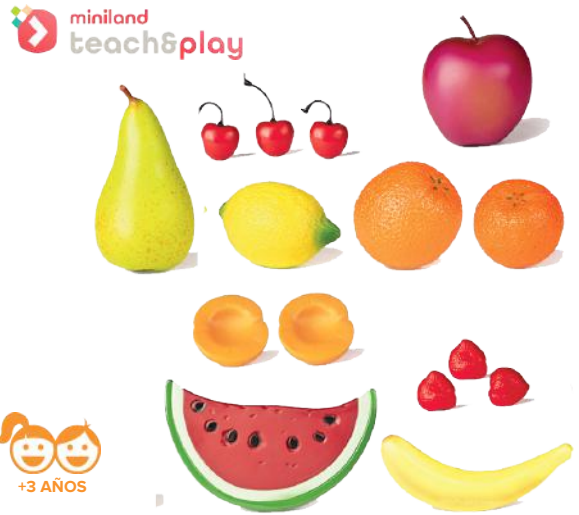

BOLSA DE FRUTAS

Bolsa que contiene una selección de las frutas más conocidas. 15 piezas.

Código	Base	IVA inc
726132		14,01 € 16,95 €