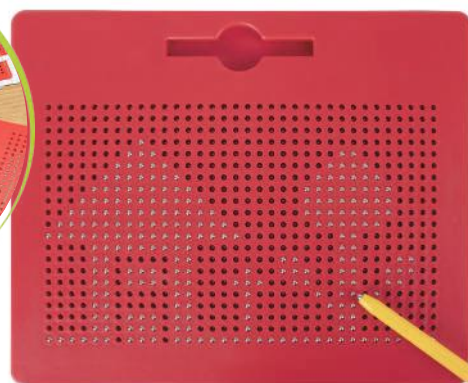

LÁMINA PIZARRA AUTOAHESIVA MAGNÉTICA

+4 AÑOS

Lámina autoadhesiva que se puede fijar a cualquier soporte. Fácilmente limpiable e imantada para utilizar con letras, números, imágenes, etc. Incluye: lámina de 60x40 cm, hoja con pegatinas para decorar, juego de letras magnéticas, paño de limpieza, 4 tizas y un raspador.

Código	Base	IVA inc
651737	13,02 €	15,75 €

+5 AÑOS

MAGNETICS ALFABETO

Descubre hasta 30 palabras diferentes en español e inglés con ayuda de las fichas incluidas con dos niveles de dificultad. Incluye pizarra imantada de 28x18 cm, 44 imanes de letras y 15 fichas con ejemplos.

Código	Base	IVA inc
651734	12,19 €	14,75 €

+5 AÑOS

MAGNETIC TABLE

Soporte con una superficie perforada que contiene bolitas metálicas en su interior. Un lápiz magnético extrae parcialmente hacia la superficie la bolita permitiendo al alumno realizar dibujos, formas geométricas, letras, números o cualquier diseño con el que desarrolle su imaginación. Contiene además 10 láminas con 20 actividades.

Código		Base	IVA inc
651729	22x17 cm	12,31 €	14,90 €
651730	31x26 cm	18,02 €	21,80 €

LETRAS MAGNÉTICAS

Letras magnéticas mayúsculas o minúsculas sencillas, realizadas en plástico de colores muy vivos. Surtidos muy completos de vocales y consonantes. Surtidos muy completos de vocales y consonantes. Muy aptas para el reconocimiento de grafías y la formación de palabras. Para utilizar sobre pizarras metálicas. Incluye la ñ y la ç.

Código		Base	IVA inc
725132	a	Mayúsculas 154 piezas 32 mm	19,50 € 23,60 €
651676	b	Minúsculas 154 piezas 32 mm	19,50 € 23,60 €
651675	c	Mayúsculas 308 piezas 32 mm	35,70 € 43,20 €

+3 AÑOS