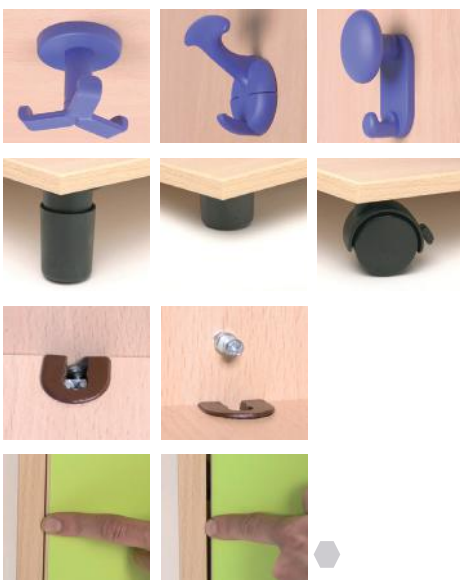

Nuestros muebles están fabricados con tablero de melamina de haya de 19 mm de espesor y canteados en PVC de 2 mm. Las puertas y entramados de casilleros están fabricados con tableros de melamina de 16 mm de espesor y canteados en PVC de 2 mm, con radio de curvatura también de 2 mm.

El ensamblaje se realiza mediante sistema de manguitos con acercamiento, que garantiza la máxima firmeza, así como conjuntos de unión que realizan la misma función. Son totalmente desmontables, estando sus bordes redondeados, para prevenir golpes con cantos vivos y evitando de esta manera riesgos a la hora de utilizarlos.

Todos nuestros muebles se suministran montados, porque queremos darle las máximas facilidades y ahorrarle el mayor tiempo posible; nuestro cometido es proporcionarle el mejor mobiliario de la manera más eficaz.

Eso queda plasmado en las siguientes características técnicas:

Todas las puertas de los armarios son interiores, con bisagras super acodadas, integradas dentro del cuerpo de la estructura. Por ello, con esta característica singular y única, todas nuestras puertas de los armarios son anti atrapamiento de dedos, en el cierre de las mismas. Esto proporciona máxima seguridad.

Nuestros productos tienen 5 años de garantía, salvo destrozos provocados por mal uso o deterioro intencionado. A pesar de esto, no tenemos limitaciones en las reposiciones de materiales. Ahí le podemos garantizar que, prácticamente de por vida, podrá disponer de todos aquellos materiales de reposición o sustitución que pueda necesitar.