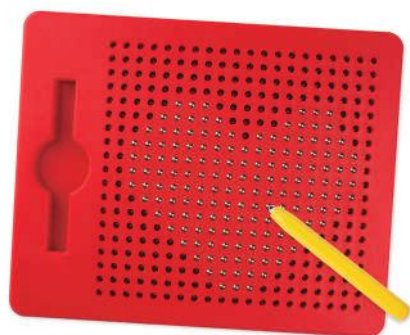

LÁMINA PIZARRA AUTOAHESIVA MAGNÉTICA

+4 AÑOS

Lámina autoadhesiva que se puede fijar a cualquier soporte. Fácilmente limpiable e imantada para utilizar con letras, números, imágenes, etc. Incluye: lámina de 60x40 cm, hoja con pegatinas para decorar, juego de letras magnéticas, paño de limpieza, 4 tizas y un raspador.

Código	Base	IVA inc
651737	13,02 €	15,75 €

+5 AÑOS

MAGNETICS ALFABETO

Descubre hasta 30 palabras diferentes en español e inglés con ayuda de las fichas incluidas con dos niveles de dificultad. Incluye pizarra imantada de 28x18 cm, 44 imanes de letras y 15 fichas con ejemplos.

Código	Base	IVA inc
651734	12,19 €	14,75 €

+5 AÑOS

MAGNETIC TABLE

Soporte con una superficie perforada que contiene bolitas metálicas en su interior. Un lápiz magnético extrae parcialmente hacia la superficie la bolita permitiendo al alumno realizar dibujos, formas geométricas, letras, números o cualquier diseño con el que desarrolle su imaginación. Contiene además 10 láminas con 20 actividades.

Código		Base	IVA inc
651729	22x17 cm	12,31 €	14,90 €
651730	31x26 cm	18,02 €	21,80 €

LETRAS MAGNÉTICAS

Letras magnéticas mayúsculas o minúsculas sencillas, realizadas en plástico de colores muy vivos. Surtidos muy completos de vocales y consonantes. Surtidos muy completos de vocales y consonantes. Muy aptas para el reconocimiento de grafías y la formación de palabras. Para utilizar sobre pizarras metálicas. Incluye la ñ y la ç.

Código		Base	IVA inc
725132	a	Mayúsculas 154 piezas 32 mm	19,50 € 23,60 €
651676	b	Minúsculas 154 piezas 32 mm	19,50 € 23,60 €
651675	c	Mayúsculas 308 piezas 32 mm	35,70 € 43,20 €

+3 AÑOS