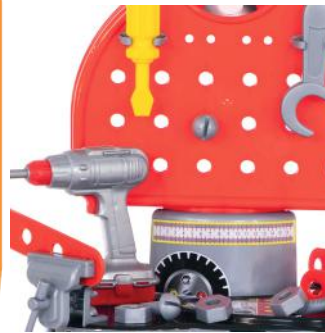

BANCO WORKSHOP

Completo banco de trabajo con herramientas que incluyen un destornillador eléctrico y un tornillo de banco. Incluye 17 piezas. Medidas: 49 x 31 x 75 cm.

Código	Base	IVA inc
726233	45,95 €	55,60 €