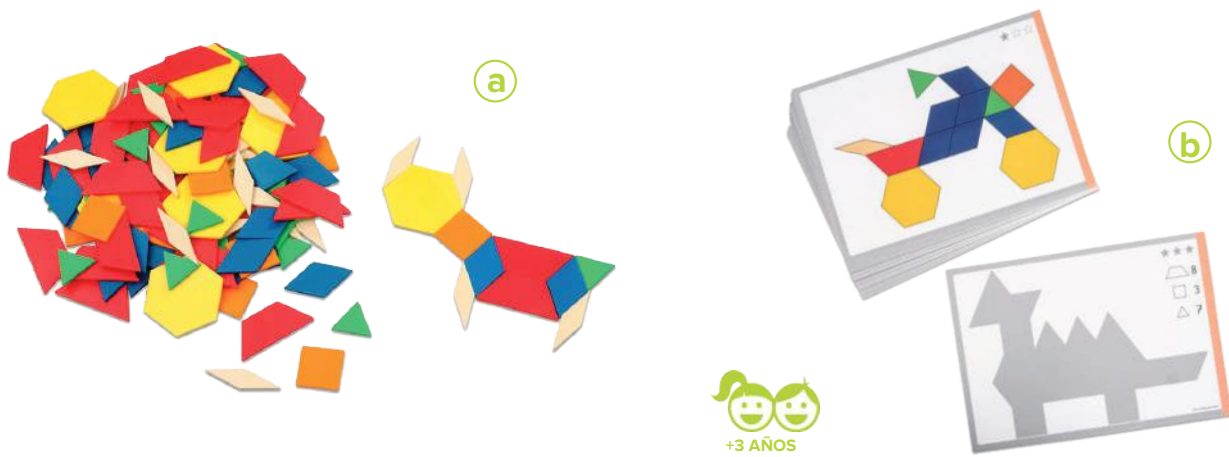

MAXISET BLOQUES GEOMÉTRICOS

Set con 6 formas geométricas en varios tamaños y colores. Se trabaja la simetría, las relaciones geométricas entre distintas formas, la motricidad fina y la coordinación óculo manual.

Código		Base	IVA inc
651639	a Contenedor 250 piezas	19,26 €	23,30 €
651604	b Actividades 32 tarjetas ambas caras	15,21 €	18,40 €