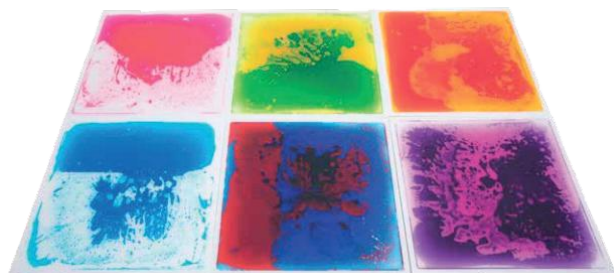

SUELO SENSORIAL LÍQUIDO

Suelo compuesto por 6 baldosas rellenas de líquido sensorial que cambian de color al pisarlas, produciendo una sensación muy agradable y estimulando el desarrollo sensorial y perceptual. Base antideslizante. Tamaño baldosa: 30 x 30 cm.

Código	Base	IVA inc
725556	123,89 €	149,91 €