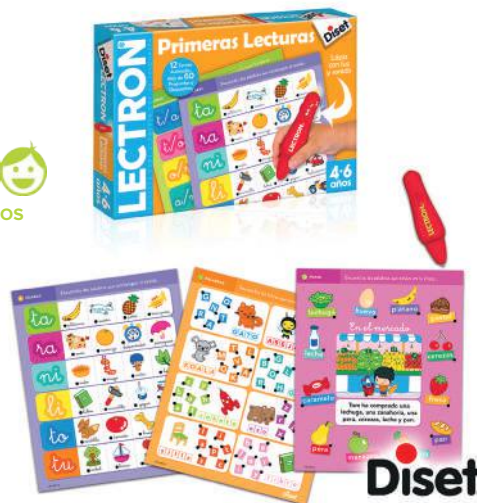

+4 AÑOS

Diset

LECTRON LÁPIZ PRIMERAS LECTURAS

12 láminas ilustradas con temáticas relacionadas con la escritura y el lenguaje. Lápiz con luz y sonido.

Código	Base	IVA inc
651707	14,55 €	17,61 €

+3 AÑOS

EDUCACIÓN ESPECIAL