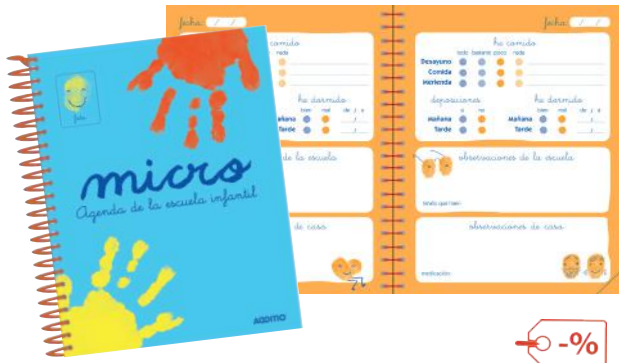

-%
BAJADA DE PRECIO

AGENDA "MICRO"

La agenda de la escuela infantil, de 0 a 3 años. 240 páginas. Medidas 13,5x16,5 cm. Día página. Vía de comunicación entre la escuela y la familia. Formato especial para las mochilas de los más pequeños. Ligera y fácil de transportar. Personalizable en portada e interior. Contenido: Datos personales, fotografía del grupo, normativa escolar, "los días de fiesta de mi escuela", fichas día página: comidas, sueño, deposiciones, observaciones, etc., autorización de salida.

Código	Base	IVA inc
290165	3,27 €	3,96 €

+0 MESES