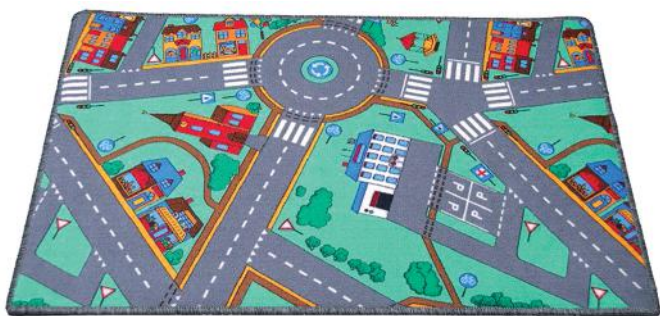

ALFOMBRAS DE CIRCULACIÓN

Alfombras de poliéster antideslizantes de varios tamaños.

Código	Base	IVA inc
726260	120x80 cm	23,51 € 28,45 €
726597	120x160cm	43,47 € 52,60 €
726598	240x160 cm	80,91 € 97,90 €