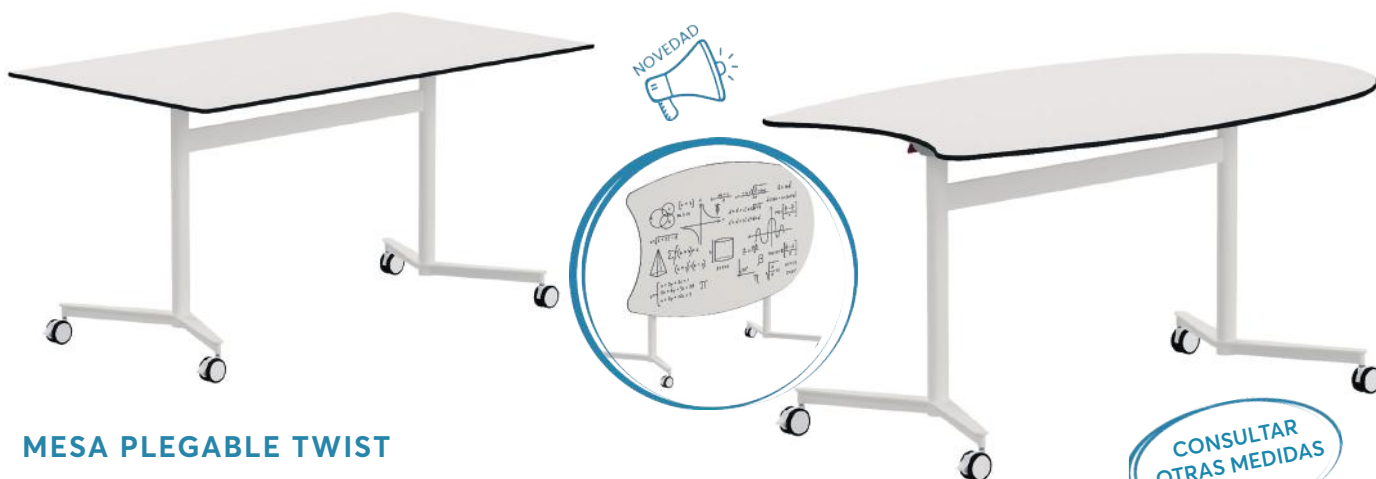

Código	Precio
290143	A CONSULTAR

MESA ESCOLAR ECLIPSE

Mesa escolar individual con estructura metálica soldada y acabado en color blanco. Elegir tablero laminado compacto CDF en color blanco o fenólico. Medidas del tablero 69x58 cm. Altura disponible en talla 4, 5 o 6. Posibilidad de combinaciones con otros modelos. Se entrega totalmente montado.

Código	Precio
290222	A CONSULTAR

MESA RECTANGULAR

Mesa escolar con estructura metálica soldada y tablero a elegir entre laminado compacto CDF en color blanco o fenólico. Mesa para equipar aulas de aprendizaje cooperativo que permite trabajar en grupo. Disponible en alturas desde talla 2 hasta talla 8.

Código	Medidas	Precio
290223	120x60 cm	A CONSULTAR
290224	180x60 cm	A CONSULTAR
290225	120x80 cm	A CONSULTAR
290226	180x80 cm	A CONSULTAR
290227	200x90 cm	A CONSULTAR

MESA DEL PROFESOR

Mesa del profesor con cajón para uso en cualquier centro educativo. Estructura metálica soldada y tablero a elegir entre laminado compacto CDF en color blanco o fenólico. Medida tablero: 120x60 cm. Altura 76 cm.

Código	Precio
290228	A CONSULTAR

MESA PLEGABLE TWIST

Abatible. Dispone de ruedas y freno. Tablero a elegir entre laminado compacto CDF en color blanco, fenólico o fenólico rotulable. Ideal para salas multiusos. Además, su estructura permite el encaje cuando están abatidas para un menor consumo de espacio. Disponible en distintas tallas a elegir. Se sirve completamente montada.