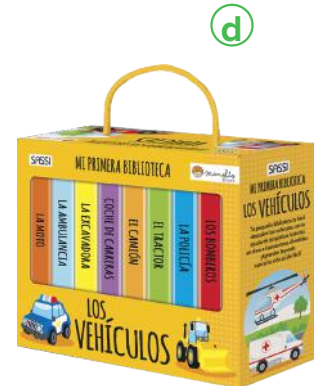

d

+2 AÑOS

COLECCIÓN MI PRIMERA BIBLIOTECA

Colección de 8 libros de tapa y hojas duras con maletín para transportar fácilmente. Libro de 12x7,5 cm y 10 páginas.

Código		
725808	a	Leo y aprendo
725809	b	Los animales
725803	c	Los dinosaurios
725804	d	Los vehículos

Código		
725801	e	Cuentos clásicos
725802	f	El mar
725800	g	Emociones

PRECIO Base 20,14 €
IVA INC. 20,95 €

LETRA MAYÚSCULA

COLECCIÓN CABALLO CLÁSICO - SERIE AL PASO

Selección de narraciones clásicas, tradicionales y populares de todos los tiempos. Destinados a pequeños que comienzan a leer, con ilustraciones divertidas y tiernas que ayudan a comprender la historia. Tapa dura, 20x20 cm, 24 páginas.

+3 AÑOS

Código		
725757	a	El patito feo
725759	b	Las siete cabritillas y el lobo
725756	c	Los tres cerditos
725760	d	Caperucita Roja

Código		
725765	e	Ricitos de oro
725761	f	La lechera
725758	g	Garbancito

PRECIO BASE 7,21 €
IVA INC. 7,50 €
POR LIBRO