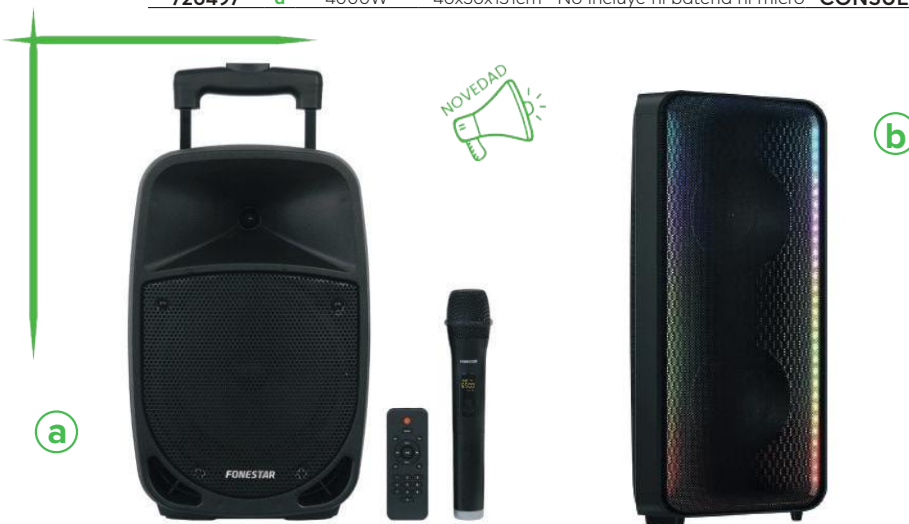

Nota: la duración de la batería es variable y depende de su uso, potencia utilizada en cada momento y ciclo de cargas.

ALTAVOZ PORTÁTIL AUTOAMPLIFICADO GRANDES ESPACIOS

Potente y enorme altavoz autoamplificado de alta potencia con ruedas para disfrutar de fiestas y usar en salas de usos múltiples a todo volumen. Receptor bluetooth incorporado para streaming de audio, mando a distancia y reproductor con entrada USB/SD/MP3.

Código	Potencia pico	Medidas	Incluye	Precio
726493	a 600W	28x28x75cm	Batería, mando	CONSULTAR
726494	b 800W	40x37x120cm	Batería, 2 micros, mando	CONSULTAR
726496	c 2000W	36x32x110cm	No incluye ni batería ni micro	CONSULTAR
726497	d 4000W	46x36x131cm	No incluye ni batería ni micro	CONSULTAR

ALTAVOZ PORTÁTIL SALAS Y CLASES MEDIANAS

Altavoz autoamplificado tipo trolley para salas medianas. Amplificador portátil. Bluetooth y reproductor USB/MP3. Control independiente de la música y de los micrófonos. Función eco y ecualizaciones. Mando a distancia. Incluye batería. Nota: la duración de la batería es variable y depende de su uso, potencia utilizada en cada momento y ciclo de cargas. Incluye micro de mano.

Código	Potencia pico	Medidas	Incluye	Base	IVA inc
726498	a 100W	25X20X42cm	Batería, micro	100,46 €	121,56 €
726499	b 160W	28x25x56cm	Batería	202,23 €	244,70 €

ALTAVOZ CLASE SOBREMESA 35W

Altavoz pequeño y práctico, es fácilmente transportable, ¡lo suficiente como para que puedas llevarlo contigo a todas partes! Bluetooth y reproductor USB/MP3. Control independiente de la música y de los micrófonos. Incluye batería de 4400 mAh de litio. Nota: la duración de la batería es variable y depende de su uso, potencia utilizada en cada momento y ciclo de cargas. Incluye micro de mano.