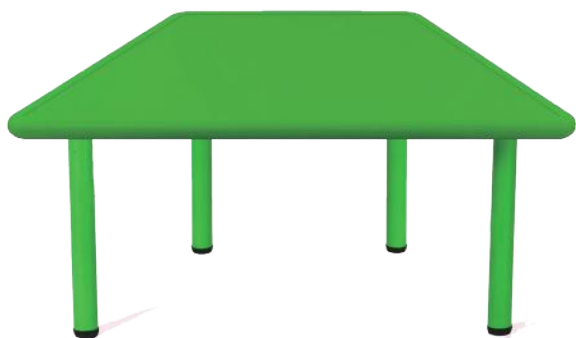

SILLA INFANTIL APILABLE

Silla monobloque de polipropileno 100 % reciclable. Diseño ergonómico. Adaptada a la normativa europea.

Código	Talla	Altura	Edad	Precio
290128	1	25 cm	1-2 años	● A CONSULTAR
290129	2	30 cm	2-3 años	● A CONSULTAR
290130	3	34 cm	3-6 años	● A CONSULTAR
290131	Adulto	46 cm	+ 8 años	● A CONSULTAR

● Oferta especial a partir de 5 uds.

Adaptada a la normativa UNE-EN 1729-1

MESA POLIPROPILENO RECTANGULAR

Mesa con estructura metálica y tablero en polipropileno de máxima calidad. Fabricada por inyección en una sola pieza para mayor resistencia y durabilidad. Colores: amarillo, azul, rojo y verde. Tamaño: 122x61 cm.

Código	Talla	Altura	Precio
290247	Talla 1	46 cm 2-3 años	A CONSULTAR
290138	Talla 2	52 cm 3-4 años	A CONSULTAR
290248	Talla 3	58 cm 4-6 años	A CONSULTAR

MESA POLIPROPILENO CUADRADA

Mesa con estructura metálica y tablero en polipropileno de máxima calidad. Fabricada por inyección en una sola pieza para mayor resistencia y durabilidad. Colores: amarillo, azul, rojo y verde. Tamaño: 60x60 cm.

Código	Talla	Altura	Precio
290249	Talla 1	46 cm 2-3 años	A CONSULTAR
290137	Talla 2	52 cm 3-4 años	A CONSULTAR
290250	Talla 3	58 cm 4-6 años	A CONSULTAR

MESA POLIPROPILENO TRAPEZOIDAL

Mesa con estructura metálica y tablero en polipropileno de máxima calidad. Fabricada por inyección en una sola pieza para mayor resistencia y durabilidad. Colores: amarillo, azul, rojo y verde. Tamaño: 120x60 cm.