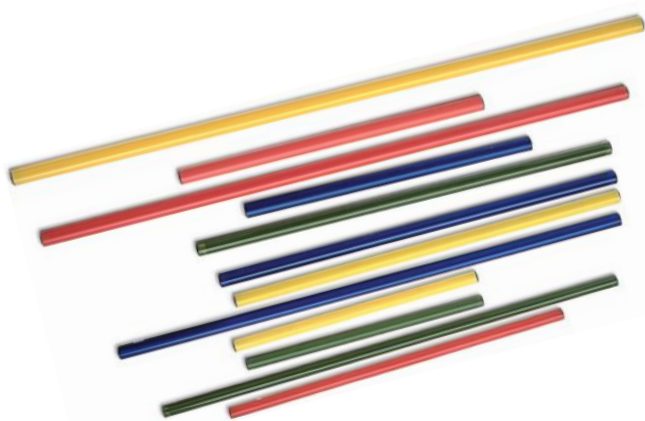

PICAS DE PSICOMOTRICIDAD

De plástico con tapones en los extremos para mayor seguridad. Gran resistencia.

Código		Base	IVA inc
726024	35 cm	1,65 €	2,00 €
710185	70 cm	2,27 €	2,75 €
710186	100 cm	3,10 €	3,75 €
710187	120 cm	3,60 €	4,36 €