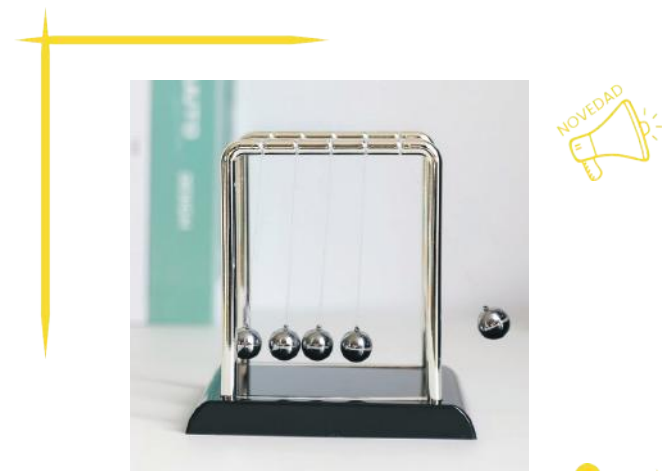

PÉNDULO

Haz de la física una forma de concentración y relajación mediante el sonido repetitivo y constante de las bolas. Medidas 14 x 13 cm.

Código	Base	IVA inc
726634	8,22 €	9,95 €