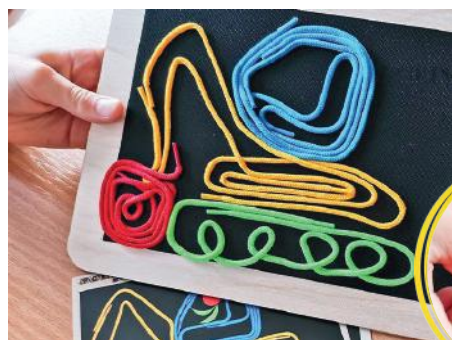

ATA ZAPATOS

Plantillas con siluetas de zapatos. Incluye cordones para atar.

Código	Base	IVA inc
209521 a	Gigante (1 plantilla)	8,18 € 9,90 €
725910 b	Pequeño (4 plantillas)	9,50 € 11,50 €