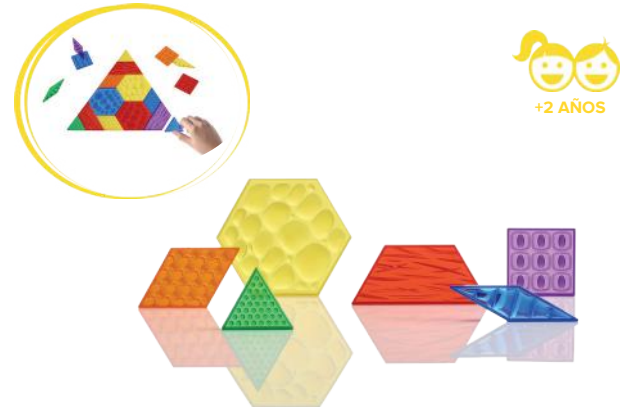

BLOQUES LÓGICOS SENSORIALES

Conjunto de formas geométricas traslúcidas con distintas texturas para usar con panel de luz. Explora el color, la forma y el espacio. Desarrolla habilidades sensoriales y motoras. Incluye 60 piezas. Tamaño pieza cuadrada 5 x 5 cm.

Código	Base	IVA inc
725629	25,58 €	30,95 €