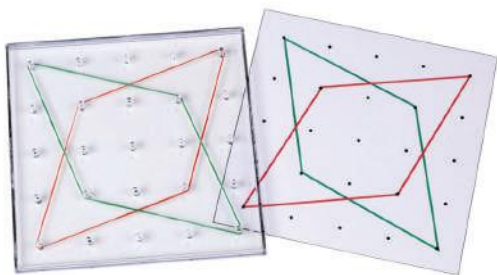

CUERPOS GEOMÉTRICOS

Conjunto de cuerpos geométricos 12 piezas en madera. Para memorizar mejor las propiedades de las figuras y conocer los nombres básicos de sus partes como arista, lado, base, etc. Tamaño pieza más grande 7,5 cm.

Código	Base	IVA inc
651621	17,27 €	20,90 €

SET DE VOLUMEN 14 PZAS

Set de 14 piezas rellenas en su interior (arroz, arena o cualquier material similar). No incluye relleno. Medida de cada base 8 cm.

Código	Base	IVA inc
651608	28,89 €	34,96 €

METRO CÚBICO DESMONTABLE

Para la representación espacial del metro cúbico como medida universal del sistema métrico. Cubos en madera de pino y barras de plástico. Presentado en estuche de cartón.

Código	Base	IVA inc
651582	18,97 €	22,95 €

JUEGOS CON FOTOGRAFÍAS FIGURAS GEOMÉTRICAS

Juego compuesto de 7 cuerpos geométricos sólidos más de 35 fichas de fotografías. Se compone de 7 fichas maestras con fotografías de cuerpos geométricos y 28 fotografías del entorno, que representan figuras geométricas en la vida real.

Código	Base	IVA inc
651548	24,79 €	30,00 €

a

b

GEOPLANOS

Geoplanos transparentes y de color para la iniciación a la geometría.

Código		Base	IVA inc
651637	a 1 ud	5x5 pinchos. Incluye gomillas.	3,64 € 4,40 €
651611	b Set de 8 uds	11x11 pinchos. No incluye gomillas.	33,84 € 40,95 €