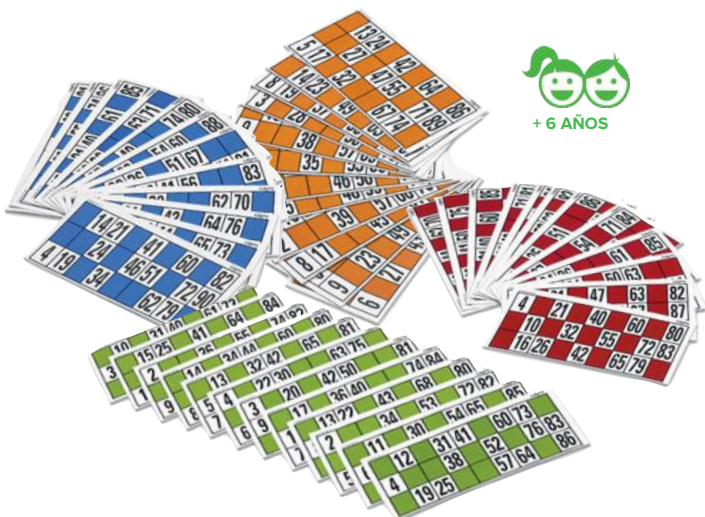

+ 6 AÑOS

PRODUCTO RECOMENDADO

+ 8 AÑOS

EDUCACIÓN ESPECIAL

CARTONES LOTERÍA

Repuesto formado por un lote de 48 cartones de lotería de 15,5 x 7,5 cm.

Código	Base	IVA inc
726505	48 Unidades	2,44 € 2,95 €

LOTERÍA XXL

Línea de juego de azar que por sus características de contrastes, tamaños y formas facilitan la visibilidad y el agarre de las manos más pequeñas y más mayores.

Código	Base	IVA inc
726323	Tablero 36x30 cm	22,27 € 26,95 €

+ 8 AÑOS

2-4