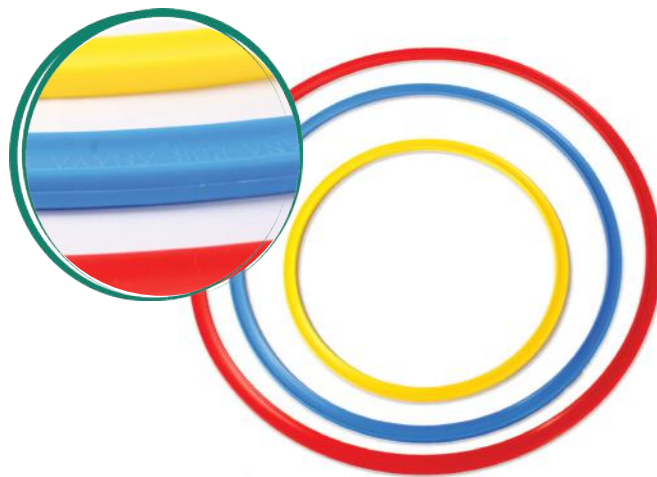

AROS DE PSICOMOTRICIDAD PLANOS

De plástico inyectado lavable. Flexible e irrompible. Colores: Rojo, azul, verde, amarillo. Surtidos alta calidad.

Código		Base	IVA inc
726019	61 cm	3,97 €	4,80 €
726018	50 cm	3,22 €	3,90 €
725991	40 cm	1,98 €	2,40 €