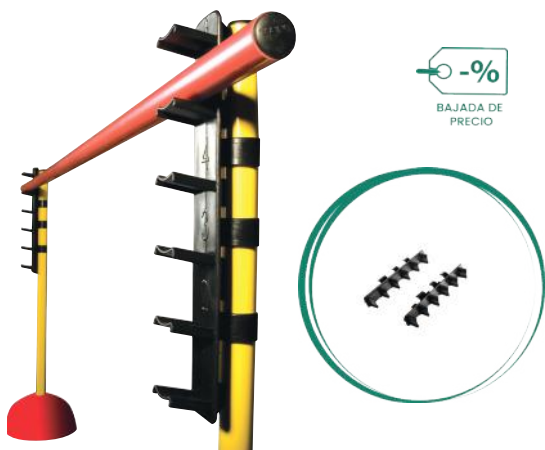

ADAPTADOR SALTO PARA PICA

Pieza para pica regulable en altura. Set de 2 unidades. No incluye pica ni soportes.

Código	Base	IVA inc
290357	Set 2 unidades	3,96 €