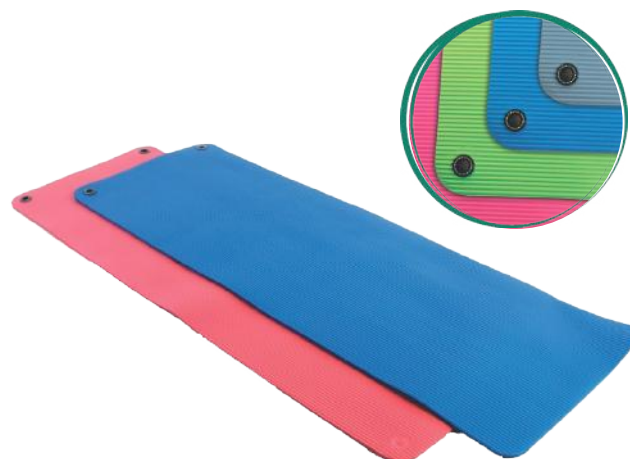

COLCHONETA CAUCHO

Colchoneta de caucho de célula cerrada. Ecológica. No absorbe líquidos. Protección antibacterias, antideslizante. Disponible en 4 colores: azul, fucsia, verde y gris.

Código	Base	IVA inc	
726030	180 x 58 x 1 cm	19,22 €	23,26 €