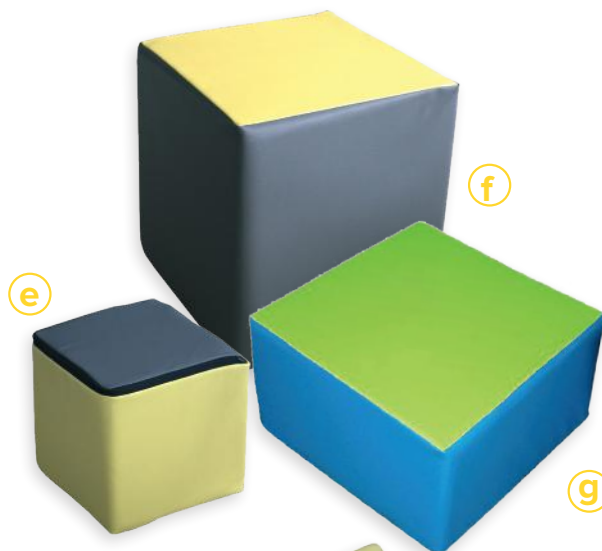

**ELEMENTOS DE
PSICOMOTRICIDAD
6 A 18 MESES**

Elementos muy dinámicos con posibilidad de combinar varias piezas para hacer un conjunto a su medida. Fabricados con espuma de alta densidad. Material recubierto de PVC de alta resistencia. Colores a elegir.

6-18 MESES