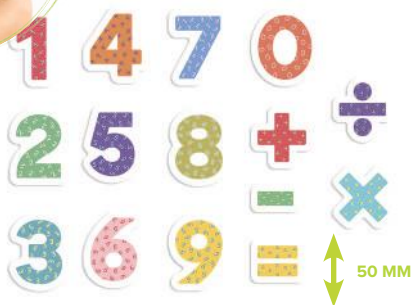

+3 AÑOS

MAGNETICS 123

Juego magnético de 30 números y símbolos de madera de alta calidad con lámina magnética en el dorso. Tamaño pieza 50 mm.

Código	Base	IVA inc
651585	7,36 €	8,91 €