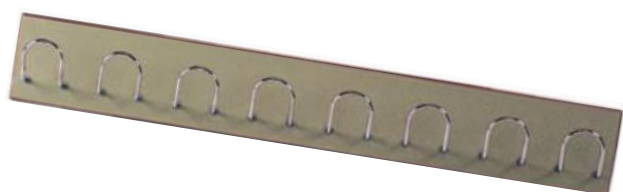

PERCHERO

Tablero en DM laminado con cantos redondeados barnizados con poliuretano provisto de 8 colgadores de varilla cromados. Medidas: 101,5x15 cm. Colores disponibles: crema, verde ministerio, gris y haya.

Código	Base	IVA inc
289598	39,59 €	47,90 €