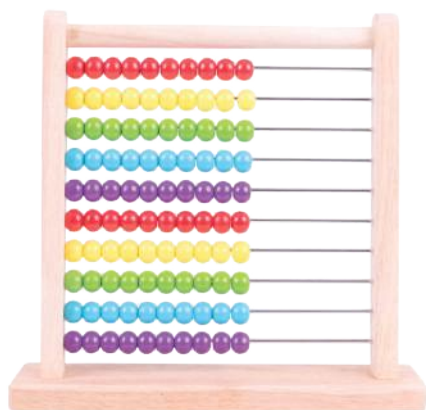

ÁBACO 10X10

Comprensión de los conceptos numéricos y matemáticos. Ábaco de 10 varillas y cada una 10 cuentas de colores.

Código	Base	IVA inc
651595	15,91 €	19,25 €