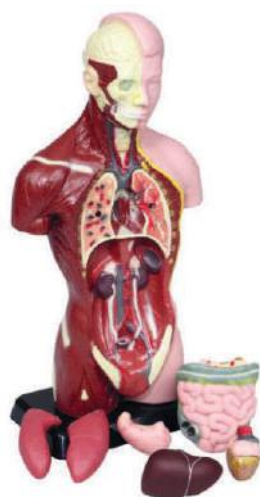

PRODUCTO RECOMENDADO

MAXI CUERPO HUMANO MAGNÉTICO

Cuerpo humano detallado con 17 piezas magnéticas reversibles: por un lado sistema esquelético con los principales órganos y por el otro sistema muscular. Guía de actividades multilingüe con diagrama para etiquetar. Altura cuerpo: 90 cm formado.

Código	Base	IVA inc
725415	30,54 €	36,95 €

APTO PANEL DE LUZ

EL HOMBRE ESQUELETO

Un gran esqueleto articulado con fichas de los nombres de los huesos y órganos. Se puede escribir y borrar. Contenido: 15 piezas de huesos y 10 órganos.

Código	Base	IVA inc
725442	33,72 €	40,80 €

TORSO MINI

Torso neutro con cabeza sin sexo. Desmontable en 5 componentes, numerados y con texto explicativo en inglés. Óptimo para investigar de forma independiente los órganos y su disposición en el cuerpo. Medidas: 27x15 cm.

Código	Base	IVA inc
726548	39,63 €	47,95 €

TORSO DE ANATOMÍA

Torso anatómico diseccionable en 11 piezas. De efecto realista y detalles del cuerpo humano en su correcta proporción. Cráneo divisible en dos mitades. Al extraer los órganos, se pueden ver también las partes ocultas. Tamaño 48 cm.

Código	Base	IVA inc
725435	92,31 €	111,70 €

ESQUELETO ESTÁNDAR

Material de plástico con todos los detalles aparentes. La mandíbula inferior, los miembros superiores e inferiores son articulados. La coronilla es móvil. Se suministra con un soporte con ruedas y una funda de protección. Altura 170 cm.

Código	Base	IVA inc
726550	237,98 €	287,96 €