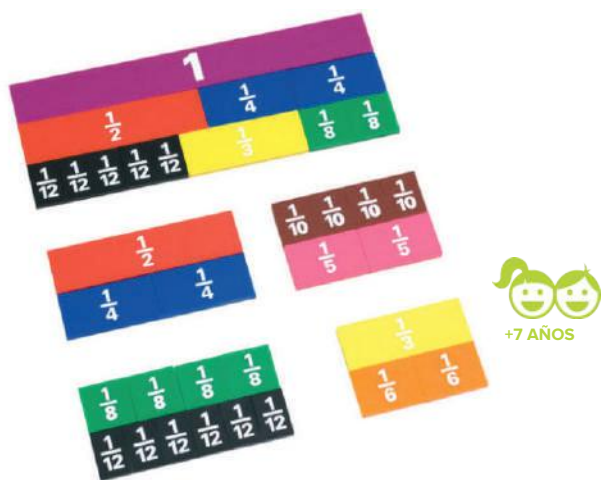

CÍRCULOS DE FRACCIONES TRANSLÚCIDOS

Sistema de demostración visual del concepto de fracción. Contiene 9 círculos de fracciones: 1, 1/2, 1/3, 1/4, 1/5, 1/6, 1/8, 1/10, 1/12.

Código	Base	IVA inc
651545	15,46 €	18,71 €

Código	Base	IVA inc
651749	8,18 €	9,90 €