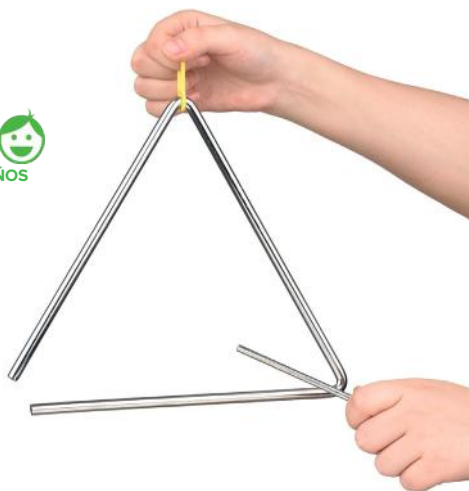

TRIÁNGULOS

Código	Base	IVA inc
710226 Mediano 15 cm	3,60 €	4,36 €