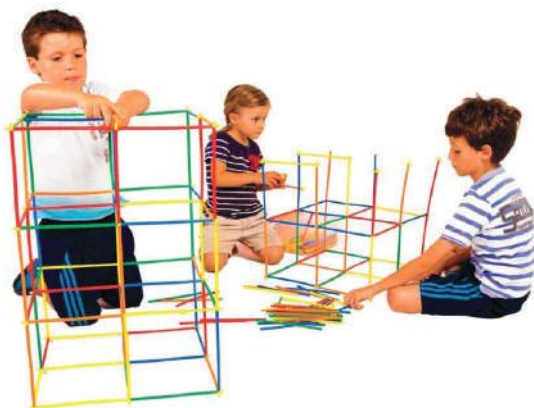

ARQUITECTURA TUBOS

Ingenioso juego de construcción muy fácil de montar. Infinitas posibilidades de construcción en 3D. Tubos flexibles fáciles de unir mediante los conectores de plástico. Incluye 30 tubos flexibles y 170 conectores.