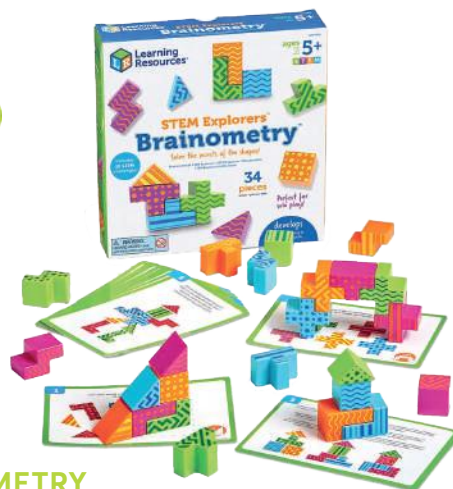

BANDEJA PUZLE DE CONSTRUCCIÓN

A los más pequeños les encantará explorar formas y construcciones con estas piezas coloridas. Puede utilizarse también como puzzle. Incluye 21 piezas en bandeja de madera. Medidas: 22x22 cm.