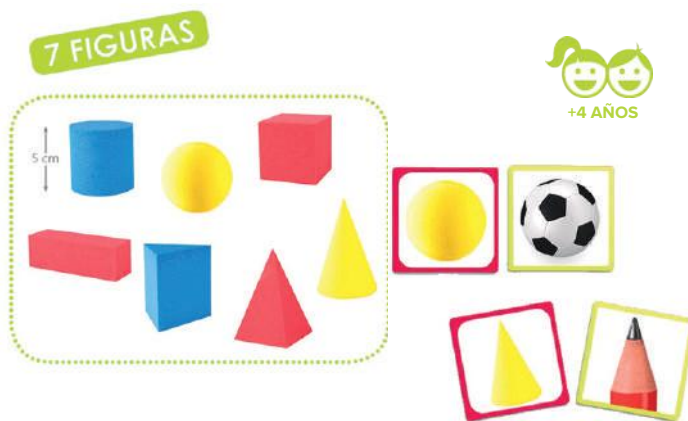

JUEGOS CON FOTOGRAFÍAS FIGURAS GEOMÉTRICAS

Juego compuesto de 7 cuerpos geométricos sólidos más de 35 fichas de fotografías. Se compone de 7 fichas maestras con fotografías de cuerpos geométricos y 28 fotografías del entorno, que representan figuras geométricas en la vida real.

Código	Base	IVA inc
651548	24,79 €	30,00 €

a