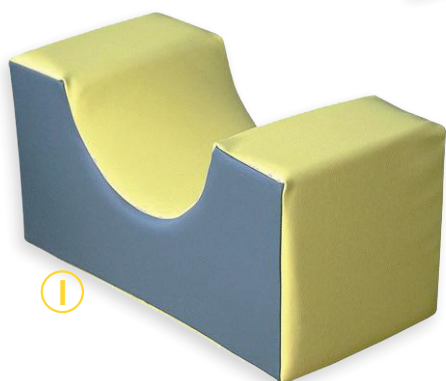

**COLORES
DISPONIBLES:
AZUL - VERDE O
AMARILLO - GRIS**