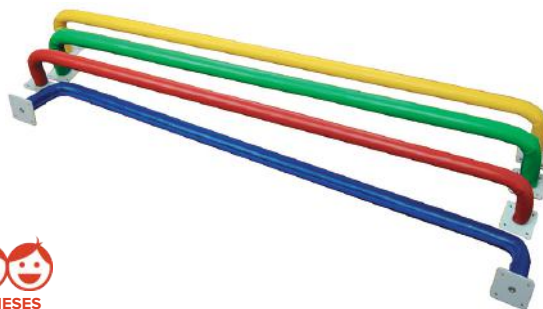

BARRA ESTABILIZADORA

Apoyo para ayudar a los más pequeños a ponerse de pie. Complemento ideal para el espejo irrompible (no incluido). Forrada de tela plástica, lavable y mullida. Segura y resistente. Disponible en color: rojo, azul, verde, amarillo, blanco y tierra. Medidas 165 x 15cm.

Código	Base	IVA inc
290412	65,21 €	78,90 €