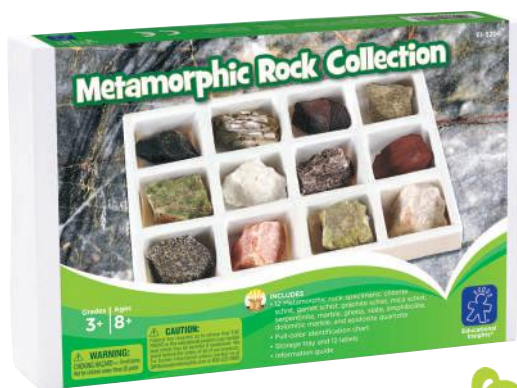

+8 AÑOS

COLECCIÓN ROCAS

Caja de 12 rocas metamórficas: clorita, granate, mica, serpentinita, anfibolita, dolomita, epidositita, cuarcita, grafito, mármol, gneis y pizarra. Incluye guía didáctica.

Código	Rocas	Base	IVA inc
725413		16,45 €	19,90 €